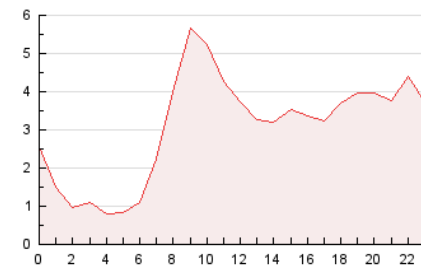

### 3. Por día del mes (Nacional e Internacional)

Día	N. únicos	Visitas	Páginas	Día	N. únicos	Visitas	Páginas	Día	N. únicos	Visitas	Páginas
1	1.526	1.760	2.845	11	1.176	1.329	2.057	21	1.337	1.533	2.381
2	1.578	1.792	2.763	12	1.389	1.587	2.347	22	1.165	1.406	2.271
3	1.199	1.379	2.155	13	1.220	1.406	2.085	23	1.729	1.962	2.739
4	1.107	1.274	2.072	14	1.141	1.309	1.971	24	1.050	1.211	1.690
5	1.320	1.519	2.317	15	1.615	1.796	2.719	25	1.205	1.371	1.969
6	1.288	1.471	2.214	16	1.906	2.069	3.097	26	1.364	1.557	2.209
7	1.343	1.520	2.283	17	1.417	1.576	2.350	27	1.384	1.621	2.551
8	1.417	1.624	2.611	18	1.324	1.510	2.414	28	1.625	1.861	2.871
9	1.579	1.808	2.606	19	1.887	2.102	2.986	29	1.594	1.817	2.838
10	1.355	1.552	2.355	20	1.462	1.685	2.506	30	1.280	1.449	2.285
								31	961	1.082	1.630

4. Gráficas (Nacional e Internacional)

4.1 Por día de la semana (promedio)

N. únicos / Visitas (x 100)

Páginas (x 100)

4.2 Por franja horaria (promedio)

Visitas\_ (x 1000)

Páginas (x 1000)

4.3 Por meses