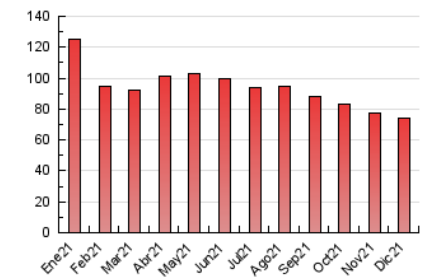

Páginas (x 1000)