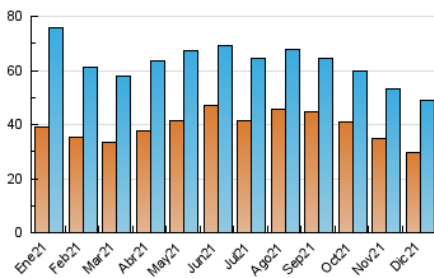

4.3 Por meses

N. únicos / Visitas (x 1000)