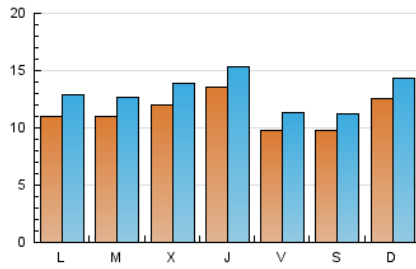

4. Gráficas (Nacional)

4.1 Por día de la semana (promedio)

N. únicos / Visitas (x 100)