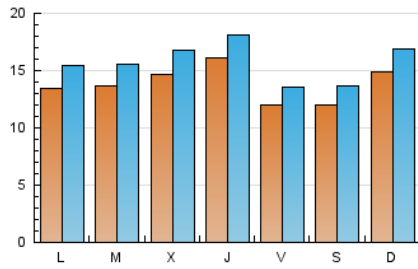

4. Gráficas (Nacional e Internacional)

4.1 Por día de la semana (promedio)

N. únicos / Visitas (x 100)