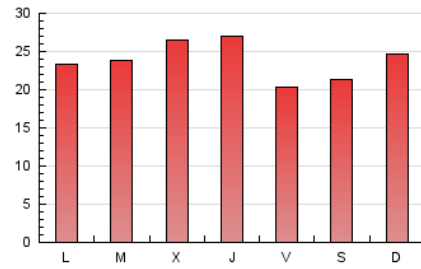

### 3. Por día del mes (Nacional e Internacional)

Día	N. únicos	Visitas	Páginas	Día	N. únicos	Visitas	Páginas	Día	N. únicos	Visitas	Páginas
1	1.526	1.760	2.845	11	1.176	1.329	2.057	21	1.337	1.533	2.381
2	1.578	1.792	2.763	12	1.389	1.587	2.347	22	1.165	1.406	2.271
3	1.199	1.379	2.155	13	1.220	1.406	2.085	23	1.729	1.962	2.739
4	1.107	1.274	2.072	14	1.141	1.309	1.971	24	1.050	1.211	1.690
5	1.320	1.519	2.317	15	1.615	1.796	2.719	25	1.205	1.371	1.969
6	1.288	1.471	2.214	16	1.906	2.069	3.097	26	1.364	1.557	2.209
7	1.343	1.520	2.283	17	1.417	1.576	2.350	27	1.384	1.621	2.551
8	1.417	1.624	2.611	18	1.324	1.510	2.414	28	1.625	1.861	2.871
9	1.579	1.808	2.606	19	1.887	2.102	2.986	29	1.594	1.817	2.838
10	1.355	1.552	2.355	20	1.462	1.685	2.506	30	1.280	1.449	2.285
								31	961	1.082	1.630

4. Gráficas (Nacional e Internacional)

4.1 Por día de la semana (promedio)

N. únicos / Visitas (x 100)

Páginas (x 100)

4.2 Por franja horaria (promedio)

Visitas\_ (x 1000)

Páginas (x 1000)

4.3 Por meses