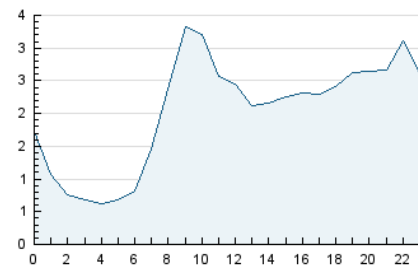

### 3. Por día del mes (Nacional e Internacional)

Día	N. únicos	Visitas	Páginas	Día	N. únicos	Visitas	Páginas	Día	N. únicos	Visitas	Páginas
1	1.526	1.760	2.845	11	1.176	1.329	2.057	21	1.337	1.533	2.381
2	1.578	1.792	2.763	12	1.389	1.587	2.347	22	1.165	1.406	2.271
3	1.199	1.379	2.155	13	1.220	1.406	2.085	23	1.729	1.962	2.739
4	1.107	1.274	2.072	14	1.141	1.309	1.971	24	1.050	1.211	1.690
5	1.320	1.519	2.317	15	1.615	1.796	2.719	25	1.205	1.371	1.969
6	1.288	1.471	2.214	16	1.906	2.069	3.097	26	1.364	1.557	2.209
7	1.343	1.520	2.283	17	1.417	1.576	2.350	27	1.384	1.621	2.551
8	1.417	1.624	2.611	18	1.324	1.510	2.414	28	1.625	1.861	2.871
9	1.579	1.808	2.606	19	1.887	2.102	2.986	29	1.594	1.817	2.838
10	1.355	1.552	2.355	20	1.462	1.685	2.506	30	1.280	1.449	2.285
								31	961	1.082	1.630

4. Gráficas (Nacional e Internacional)

4.1 Por día de la semana (promedio)

N. únicos / Visitas (x 100)

Páginas (x 100)

4.2 Por franja horaria (promedio)

Visitas\_ (x 1000)

Páginas (x 1000)

4.3 Por meses