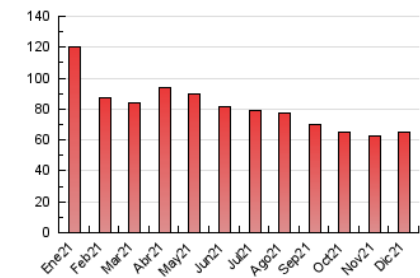

#### 3. Por día del mes (Nacional)

Día	N. únicos	Visitas	Páginas	Día	N. únicos	Visitas	Páginas	Día	N. únicos	Visitas	Páginas
1	1.221	1.421	2.455	11	949	1.081	1.768	21	1.096	1.276	2.063
2	1.296	1.492	2.419	12	1.106	1.285	1.972	22	960	1.186	2.008
3	952	1.108	1.850	13	971	1.143	1.785	23	1.455	1.672	2.408
4	848	996	1.757	14	872	1.019	1.643	24	829	975	1.437
5	1.073	1.247	1.973	15	1.333	1.502	2.362	25	1.011	1.159	1.710
6	1.025	1.188	1.891	16	1.664	1.811	2.796	26	1.177	1.358	1.963
7	1.057	1.221	1.943	17	1.213	1.361	2.085	27	1.148	1.366	2.248
8	1.126	1.311	2.254	18	1.097	1.266	2.122	28	1.360	1.573	2.543
9	1.275	1.487	2.244	19	1.655	1.858	2.717	29	1.337	1.540	2.510
10	1.132	1.317	2.075	20	1.240	1.447	2.225	30	1.077	1.226	2.035
								31	776	878	1.388

##### 4.1 Por día de la semana (promedio)

N. únicos / Visitas (x 100)

Páginas (x 100)

##### 4.2 Por franja horaria (promedio)

Visitas\_ (x 1000)

Páginas (x 1000)

##### 4.3 Por meses

N. únicos / Visitas (x 1000)

Páginas (x 1000)