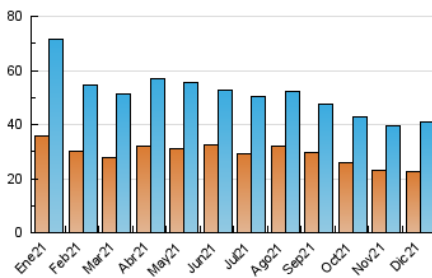

##### 4.1 Por día de la semana (promedio)

N. únicos / Visitas (x 100)

Páginas (x 100)

##### 4.2 Por franja horaria (promedio)

Visitas\_ (x 1000)

Páginas (x 1000)

##### 4.3 Por meses

N. únicos / Visitas (x 1000)

Páginas (x 1000)