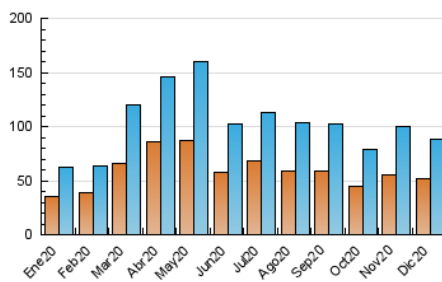

4.3 Por meses

N. únicos / Visitas (x 1000)