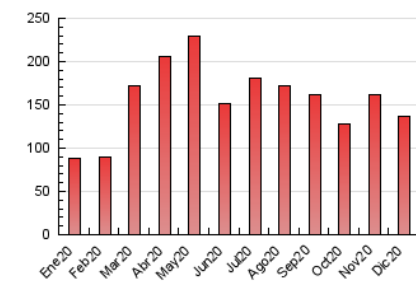

Páginas (x 1000)