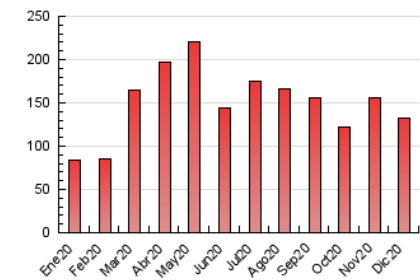

Páginas (x 1000)