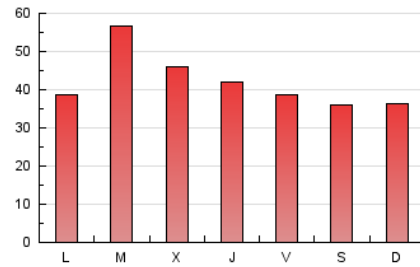

E-mail:

Clasificación: Noticias e Información

Sub-Clasificación: Noticias globales y actualidad

cantabria**24horas**.com

1. Cifras totales y promedios (Nacional)

MES - AÑO	NAVEGADORES UNICOS	VISITAS	PAGINAS
Diciembre - 2020	49.034	84.256	132.121
PROMEDIO DIARIO	2.388	2.718	4.262
PROMEDIO LUNES-VIERNES	2.548	2.890	4.485
PROMEDIO SABADO-DOMINGO	1.928	2.223	3.620
PAGINAS / VISITAS	1,57		
DURACION MEDIA VISITAS	0:00:47		
DURACION MEDIA PAGINAS	0:01:22		

2. Secciones (Nacional)

	PAGINAS	%
HOME	0	0 %
RESTO	132.121	100.00 %

3. Por día del mes (Nacional)

Día	N. únicos	Visitas	Páginas	Día	N. únicos	Visitas	Páginas	Día	N. únicos	Visitas	Páginas
1	6.004	6.669	10.157	11	2.387	2.750	4.474	21	1.630	1.862	2.833
2	4.969	5.549	8.101	12	2.479	2.828	4.622	22	1.688	1.970	3.117
3	6.450	6.944	9.496	13	2.217	2.510	4.094	23	1.593	1.823	2.857
4	2.894	3.365	5.543	14	1.755	2.062	3.405	24	1.050	1.212	1.896
5	2.177	2.532	4.350	15	1.726	2.008	3.361	25	1.427	1.639	2.773
6	2.073	2.428	3.808	16	1.846	2.211	3.757	26	1.461	1.691	2.938
7	2.495	2.882	4.521	17	1.507	1.746	2.939	27	2.192	2.532	3.992
8	3.560	4.033	6.170	18	1.400	1.643	2.680	28	2.571	2.903	4.684
9	2.845	3.296	4.932	19	1.358	1.570	2.464	29	3.678	3.945	5.457
10	2.174	2.578	4.254	20	1.465	1.690	2.694	30	1.793	2.064	3.414
								31	1.158	1.321	2.338

4. Gráficas (Nacional)

4.1 Por día de la semana (promedio)

N. únicos / Visitas (x 100)

Páginas (x 100)

4.2 Por franja horaria (promedio)

Visitas (x 1000)

Páginas (x 1000)

4.3 Por meses