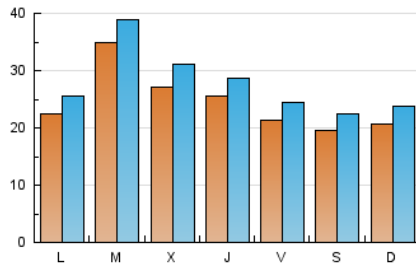

Sub-Clasificación: Noticias globales y actualidad

cantabria**24horas**.com

1. Cifras totales y promedios (Nacional e Internacional)

MES - AÑO	NAVEGADORES UNICOS	VISITAS	PAGINAS
Diciembre - 2020	51.911	87.788	136.857
PROMEDIO DIARIO	2.498	2.832	4.415
PROMEDIO LUNES-VIERNES	2.666	3.011	4.647
PROMEDIO SABADO-DOMINGO	2.018	2.316	3.746
PAGINAS / VISITAS	1,56		
DURACION MEDIA VISITAS	0:00:46		
DURACION MEDIA PAGINAS	0:01:22		

2. Secciones (Nacional e Internacional)

	PAGINAS	%
HOME	0	0 %
RESTO	136.857	100.00 %

3. Por día del mes (Nacional e Internacional)

Día	N. únicos	Visitas	Páginas	Día	N. únicos	Visitas	Páginas	Día	N. únicos	Visitas	Páginas
1	6.247	6.859	10.439	11	2.485	2.853	4.607	21	1.735	1.969	2.986
2	5.105	5.701	8.285	12	2.590	2.942	4.763	22	1.803	2.092	3.268
3	6.611	7.116	9.738	13	2.320	2.617	4.240	23	1.673	1.910	2.976
4	3.009	3.491	5.695	14	1.866	2.178	3.568	24	1.090	1.253	1.956
5	2.279	2.645	4.501	15	1.839	2.123	3.513	25	1.514	1.728	2.901
6	2.163	2.519	3.931	16	1.980	2.349	3.931	26	1.542	1.776	3.049
7	2.601	2.992	4.675	17	1.590	1.839	3.053	27	2.293	2.635	4.138
8	3.675	4.153	6.354	18	1.485	1.735	2.801	28	2.748	3.081	4.908
9	2.928	3.382	5.048	19	1.422	1.638	2.562	29	3.897	4.178	5.773
10	2.266	2.670	4.369	20	1.532	1.758	2.783	30	1.910	2.189	3.585
								31	1.250	1.417	2.461

4. Gráficas (Nacional e Internacional)

4.1 Por día de la semana (promedio)

N. únicos / Visitas (x 100)

Páginas (x 100)

4.2 Por franja horaria (promedio)

Visitas (x 1000)

Páginas (x 1000)

4.3 Por meses