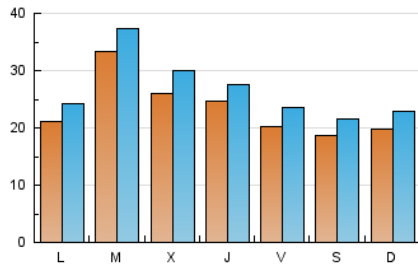

E-mail:

Clasificación: Noticias e Información

Sub-Clasificación: Noticias globales y actualidad

cantabria**24horas**.com

1. Cifras totales y promedios (Nacional)

MES - AÑO	NAVEGADORES UNICOS	VISITAS	PAGINAS
Diciembre - 2020	49.034	84.256	132.121
PROMEDIO DIARIO	2.388	2.718	4.262
PROMEDIO LUNES-VIERNES	2.548	2.890	4.485
PROMEDIO SABADO-DOMINGO	1.928	2.223	3.620
PAGINAS / VISITAS	1,57		
DURACION MEDIA VISITAS	0:00:47		
DURACION MEDIA PAGINAS	0:01:22		

2. Secciones (Nacional)

	PAGINAS	%
HOME	0	0 %
RESTO	132.121	100.00 %

3. Por día del mes (Nacional)

Día	N. únicos	Visitas	Páginas	Día	N. únicos	Visitas	Páginas	Día	N. únicos	Visitas	Páginas
1	6.004	6.669	10.157	11	2.387	2.750	4.474	21	1.630	1.862	2.833
2	4.969	5.549	8.101	12	2.479	2.828	4.622	22	1.688	1.970	3.117
3	6.450	6.944	9.496	13	2.217	2.510	4.094	23	1.593	1.823	2.857
4	2.894	3.365	5.543	14	1.755	2.062	3.405	24	1.050	1.212	1.896
5	2.177	2.532	4.350	15	1.726	2.008	3.361	25	1.427	1.639	2.773
6	2.073	2.428	3.808	16	1.846	2.211	3.757	26	1.461	1.691	2.938
7	2.495	2.882	4.521	17	1.507	1.746	2.939	27	2.192	2.532	3.992
8	3.560	4.033	6.170	18	1.400	1.643	2.680	28	2.571	2.903	4.684
9	2.845	3.296	4.932	19	1.358	1.570	2.464	29	3.678	3.945	5.457
10	2.174	2.578	4.254	20	1.465	1.690	2.694	30	1.793	2.064	3.414
								31	1.158	1.321	2.338

4. Gráficas (Nacional)

4.1 Por día de la semana (promedio)

N. únicos / Visitas (x 100)

Páginas (x 100)

4.2 Por franja horaria (promedio)

Visitas (x 1000)

Páginas (x 1000)

4.3 Por meses