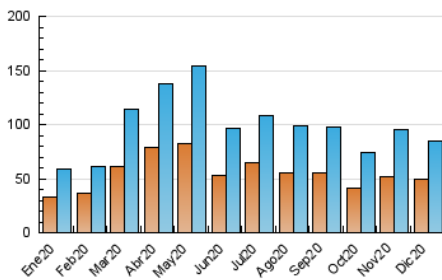

2. Secciones (Nacional)

	PAGINAS	%
HOME	0	0 %
RESTO	132.121	100.00 %

3. Por día del mes (Nacional)

Día	N. únicos	Visitas	Páginas	Día	N. únicos	Visitas	Páginas	Día	N. únicos	Visitas	Páginas
1	6.004	6.669	10.157	11	2.387	2.750	4.474	21	1.630	1.862	2.833
2	4.969	5.549	8.101	12	2.479	2.828	4.622	22	1.688	1.970	3.117
3	6.450	6.944	9.496	13	2.217	2.510	4.094	23	1.593	1.823	2.857
4	2.894	3.365	5.543	14	1.755	2.062	3.405	24	1.050	1.212	1.896
5	2.177	2.532	4.350	15	1.726	2.008	3.361	25	1.427	1.639	2.773
6	2.073	2.428	3.808	16	1.846	2.211	3.757	26	1.461	1.691	2.938
7	2.495	2.882	4.521	17	1.507	1.746	2.939	27	2.192	2.532	3.992
8	3.560	4.033	6.170	18	1.400	1.643	2.680	28	2.571	2.903	4.684
9	2.845	3.296	4.932	19	1.358	1.570	2.464	29	3.678	3.945	5.457
10	2.174	2.578	4.254	20	1.465	1.690	2.694	30	1.793	2.064	3.414
								31	1.158	1.321	2.338

4. Gráficas (Nacional)

4.1 Por día de la semana (promedio)

N. únicos / Visitas (x 100)

Páginas (x 100)

4.2 Por franja horaria (promedio)

Visitas (x 1000)

Páginas (x 1000)

4.3 Por meses

N. únicos / Visitas (x 1000)

Páginas (x 1000)

5. Observaciones

Este Medio Electrónico de Comunicación ha sido medido por la herramienta Google Analytics de Google

6. Definiciones básicas (Para más información ver Normas Técnicas para el Control de los Medios Electrónicos de Comunicación)

Visita:

Una secuencia ininterrumpida de páginas servidas a un usuario válido. Si dicho usuario no realiza peticiones de páginas en un periodo de tiempo (30 min) la siguiente petición constituirá el inicio de una nueva visita.