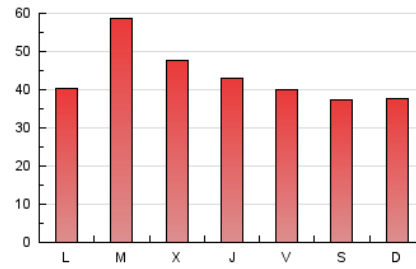

Sub-Clasificación: Noticias globales y actualidad

cantabria**24horas**.com

1. Cifras totales y promedios (Nacional e Internacional)

MES - AÑO	NAVEGADORES UNICOS	VISITAS	PAGINAS
Diciembre - 2020	51.911	87.788	136.857
PROMEDIO DIARIO	2.498	2.832	4.415
PROMEDIO LUNES-VIERNES	2.666	3.011	4.647
PROMEDIO SABADO-DOMINGO	2.018	2.316	3.746
PAGINAS / VISITAS	1,56		
DURACION MEDIA VISITAS	0:00:46		
DURACION MEDIA PAGINAS	0:01:22		

2. Secciones (Nacional e Internacional)

	PAGINAS	%
HOME	0	0 %
RESTO	136.857	100.00 %

3. Por día del mes (Nacional e Internacional)

Día	N. únicos	Visitas	Páginas	Día	N. únicos	Visitas	Páginas	Día	N. únicos	Visitas	Páginas
1	6.247	6.859	10.439	11	2.485	2.853	4.607	21	1.735	1.969	2.986
2	5.105	5.701	8.285	12	2.590	2.942	4.763	22	1.803	2.092	3.268
3	6.611	7.116	9.738	13	2.320	2.617	4.240	23	1.673	1.910	2.976
4	3.009	3.491	5.695	14	1.866	2.178	3.568	24	1.090	1.253	1.956
5	2.279	2.645	4.501	15	1.839	2.123	3.513	25	1.514	1.728	2.901
6	2.163	2.519	3.931	16	1.980	2.349	3.931	26	1.542	1.776	3.049
7	2.601	2.992	4.675	17	1.590	1.839	3.053	27	2.293	2.635	4.138
8	3.675	4.153	6.354	18	1.485	1.735	2.801	28	2.748	3.081	4.908
9	2.928	3.382	5.048	19	1.422	1.638	2.562	29	3.897	4.178	5.773
10	2.266	2.670	4.369	20	1.532	1.758	2.783	30	1.910	2.189	3.585
								31	1.250	1.417	2.461

4. Gráficas (Nacional e Internacional)

4.1 Por día de la semana (promedio)

N. únicos / Visitas (x 100)

Páginas (x 100)

4.2 Por franja horaria (promedio)

Visitas (x 1000)

Páginas (x 1000)

4.3 Por meses