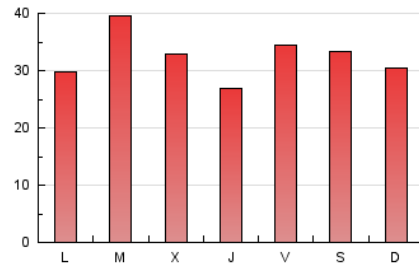

### 3. Por día del mes (Nacional e Internacional)

Día	N. únicos	Visitas	Páginas	Día	N. únicos	Visitas	Páginas	Día	N. únicos	Visitas	Páginas
1	1.221	1.393	2.051	11	2.593	2.873	3.873	21	3.190	3.707	5.302
2	1.306	1.477	2.240	12	2.007	2.253	3.192	22	3.548	3.911	5.789
3	1.540	1.741	2.449	13	2.609	3.030	4.684	23	2.390	2.645	3.728
4	1.526	1.717	2.531	14	2.347	2.680	4.205	24	1.433	1.632	2.283
5	1.548	1.722	2.519	15	1.964	2.246	3.319	25	1.579	1.744	2.327
6	1.818	2.002	2.773	16	1.931	2.185	3.112	26	1.556	1.735	2.395
7	1.233	1.363	1.953	17	6.590	7.562	10.166	27	1.485	1.663	2.569
8	1.233	1.370	1.985	18	2.799	3.121	4.412	28	1.074	1.210	1.901
9	2.841	3.105	4.085	19	1.490	1.721	2.663	29	1.268	1.430	2.049
10	2.489	2.720	3.560	20	1.866	2.157	3.731	30	1.127	1.259	1.736
								31	866	966	1.321

4. Gráficas (Nacional e Internacional)

4.1 Por día de la semana (promedio)

N. únicos / Visitas (x 100)

Páginas (x 100)

4.2 Por franja horaria (promedio)

Visitas (x 1000)

Páginas (x 1000)

4.3 Por meses