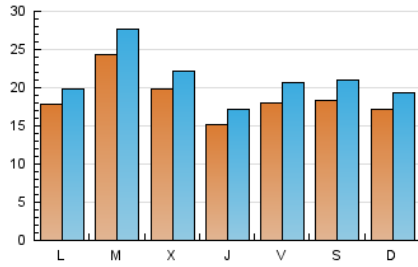

4. Gráficas (Nacional)

4.1 Por día de la semana (promedio)

N. únicos / Visitas (x 100)