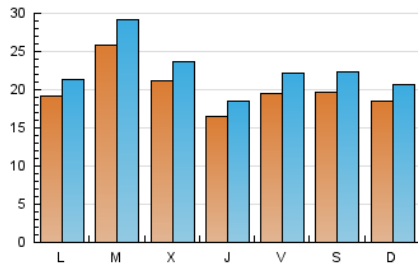

4. Gráficas (Nacional e Internacional)

4.1 Por día de la semana (promedio)

N. únicos / Visitas (x 100)