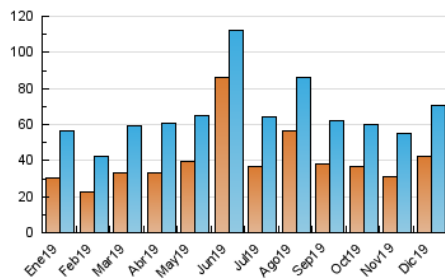

### 3. Por día del mes (Nacional e Internacional)

Día	N. únicos	Visitas	Páginas	Día	N. únicos	Visitas	Páginas	Día	N. únicos	Visitas	Páginas
1	1.221	1.393	2.051	11	2.593	2.873	3.873	21	3.190	3.707	5.302
2	1.306	1.477	2.240	12	2.007	2.253	3.192	22	3.548	3.911	5.789
3	1.540	1.741	2.449	13	2.609	3.030	4.684	23	2.390	2.645	3.728
4	1.526	1.717	2.531	14	2.347	2.680	4.205	24	1.433	1.632	2.283
5	1.548	1.722	2.519	15	1.964	2.246	3.319	25	1.579	1.744	2.327
6	1.818	2.002	2.773	16	1.931	2.185	3.112	26	1.556	1.735	2.395
7	1.233	1.363	1.953	17	6.590	7.562	10.166	27	1.485	1.663	2.569
8	1.233	1.370	1.985	18	2.799	3.121	4.412	28	1.074	1.210	1.901
9	2.841	3.105	4.085	19	1.490	1.721	2.663	29	1.268	1.430	2.049
10	2.489	2.720	3.560	20	1.866	2.157	3.731	30	1.127	1.259	1.736
								31	866	966	1.321

4. Gráficas (Nacional e Internacional)

4.1 Por día de la semana (promedio)

N. únicos / Visitas (x 100)

Páginas (x 100)

4.2 Por franja horaria (promedio)

Visitas (x 1000)

Páginas (x 1000)

4.3 Por meses

N. únicos / Visitas (x 1000)

Páginas (x 1000)