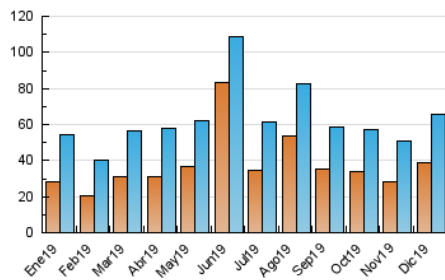

#### 3. Por día del mes (Nacional)

Día	N. únicos	Visitas	Páginas	Día	N. únicos	Visitas	Páginas	Día	N. únicos	Visitas	Páginas
1	1.106	1.272	1.916	11	2.413	2.689	3.655	21	3.055	3.566	5.143
2	1.167	1.328	2.060	12	1.848	2.089	3.010	22	3.351	3.712	5.565
3	1.424	1.619	2.301	13	2.431	2.848	4.471	23	2.220	2.472	3.520
4	1.389	1.575	2.359	14	2.160	2.493	3.997	24	1.311	1.504	2.137
5	1.406	1.574	2.349	15	1.814	2.092	3.137	25	1.457	1.619	2.186
6	1.689	1.871	2.615	16	1.813	2.063	2.962	26	1.427	1.605	2.232
7	1.135	1.263	1.832	17	6.373	7.315	9.862	27	1.341	1.515	2.398
8	1.115	1.251	1.838	18	2.646	2.962	4.226	28	976	1.107	1.756
9	2.696	2.954	3.913	19	1.388	1.618	2.537	29	1.181	1.342	1.936
10	2.304	2.528	3.337	20	1.728	2.014	3.550	30	1.008	1.133	1.587
								31	788	886	1.232

##### 4.1 Por día de la semana (promedio)

N. únicos / Visitas (x 100)

Páginas (x 100)

##### 4.2 Por franja horaria (promedio)

Visitas (x 1000)

Páginas (x 1000)

##### 4.3 Por meses

N. únicos / Visitas (x 1000)

Páginas (x 1000)