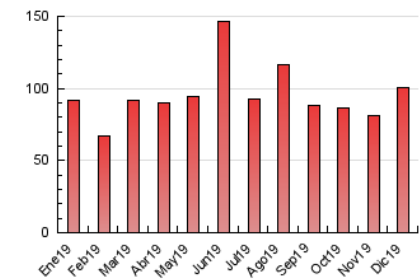

Páginas (x 1000)