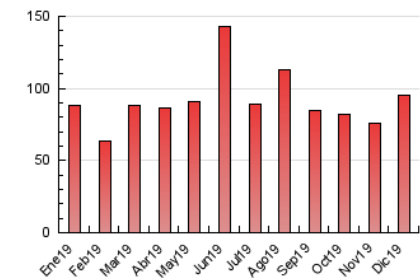

#### 3. Por día del mes (Nacional)

Día	N. únicos	Visitas	Páginas	Día	N. únicos	Visitas	Páginas	Día	N. únicos	Visitas	Páginas
1	1.106	1.272	1.916	11	2.413	2.689	3.655	21	3.055	3.566	5.143
2	1.167	1.328	2.060	12	1.848	2.089	3.010	22	3.351	3.712	5.565
3	1.424	1.619	2.301	13	2.431	2.848	4.471	23	2.220	2.472	3.520
4	1.389	1.575	2.359	14	2.160	2.493	3.997	24	1.311	1.504	2.137
5	1.406	1.574	2.349	15	1.814	2.092	3.137	25	1.457	1.619	2.186
6	1.689	1.871	2.615	16	1.813	2.063	2.962	26	1.427	1.605	2.232
7	1.135	1.263	1.832	17	6.373	7.315	9.862	27	1.341	1.515	2.398
8	1.115	1.251	1.838	18	2.646	2.962	4.226	28	976	1.107	1.756
9	2.696	2.954	3.913	19	1.388	1.618	2.537	29	1.181	1.342	1.936
10	2.304	2.528	3.337	20	1.728	2.014	3.550	30	1.008	1.133	1.587
								31	788	886	1.232

##### 4.1 Por día de la semana (promedio)

N. únicos / Visitas (x 100)

Páginas (x 100)

##### 4.2 Por franja horaria (promedio)

Visitas (x 1000)

Páginas (x 1000)

##### 4.3 Por meses

N. únicos / Visitas (x 1000)

Páginas (x 1000)