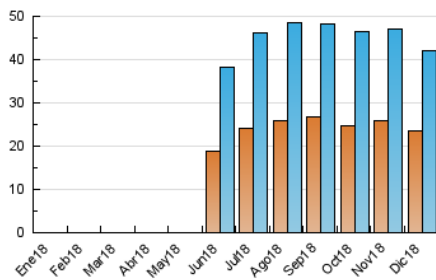

4.3 Por meses

N. únicos / Visitas (x 1000)