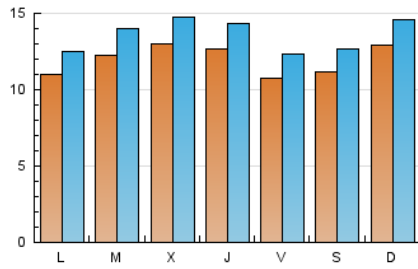

2. Secciones (Nacional e Internacional)

| | PAGINAS | % |
|--------------|---------|---------|
| HOME | 26.110 | 38.95 % |
| RESTO | 40.923 | 61.05 % |

3. Por día del mes (Nacional e Internacional)

| Día | N. únicos | Visitas | Páginas | Día | N. únicos | Visitas | Páginas | Día | N. únicos | Visitas | Páginas |
|-----|-----------|---------|---------|-----|-----------|---------|---------|-----|-----------|---------|---------|
| 1 | 1.303 | 1.456 | 2.222 | 11 | 1.044 | 1.199 | 1.869 | 21 | 841 | 968 | 1.553 |
| 2 | 1.510 | 1.722 | 2.557 | 12 | 1.206 | 1.369 | 2.166 | 22 | 922 | 1.087 | 1.704 |
| 3 | 1.343 | 1.534 | 2.454 | 13 | 1.346 | 1.520 | 2.404 | 23 | 1.177 | 1.328 | 2.117 |
| 4 | 1.291 | 1.458 | 2.311 | 14 | 1.115 | 1.277 | 2.201 | 24 | 869 | 989 | 1.533 |
| 5 | 1.197 | 1.355 | 2.090 | 15 | 956 | 1.081 | 1.809 | 25 | 1.323 | 1.517 | 2.419 |
| 6 | 1.315 | 1.495 | 2.282 | 16 | 1.126 | 1.294 | 2.143 | 26 | 1.740 | 1.958 | 3.101 |
| 7 | 1.125 | 1.265 | 1.960 | 17 | 1.343 | 1.516 | 2.482 | 27 | 1.436 | 1.596 | 2.554 |
| 8 | 1.180 | 1.327 | 2.053 | 18 | 1.238 | 1.420 | 2.449 | 28 | 1.228 | 1.409 | 2.458 |
| 9 | 1.252 | 1.433 | 2.288 | 19 | 1.066 | 1.219 | 2.111 | 29 | 1.235 | 1.379 | 2.139 |
| 10 | 1.070 | 1.230 | 1.984 | 20 | 979 | 1.112 | 1.860 | 30 | 1.380 | 1.532 | 2.235 |
| | | | | | | | | 31 | 880 | 987 | 1.525 |

4. Gráficas (Nacional e Internacional)

4.1 Por día de la semana (promedio)

N. únicos / Visitas (x 100)

Páginas (x 100)

4.2 Por franja horaria (promedio)

Visitas (x 1000)

Páginas (x 1000)

4.3 Por meses