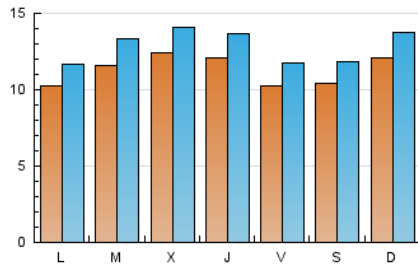

2. Secciones (Nacional)

| | PAGINAS | % |
|--------------|---------|---------|
| HOME | 25.543 | 39.88 % |
| RESTO | 38.511 | 60.12 % |

3. Por día del mes (Nacional)

| Día | N. únicos | Visitas | Páginas | Día | N. únicos | Visitas | Páginas | Día | N. únicos | Visitas | Páginas |
|-----|-----------|---------|---------|-----|-----------|---------|---------|-----|-----------|---------|---------|
| 1 | 1.154 | 1.301 | 2.057 | 11 | 987 | 1.137 | 1.773 | 21 | 807 | 934 | 1.513 |
| 2 | 1.378 | 1.590 | 2.400 | 12 | 1.135 | 1.290 | 2.058 | 22 | 857 | 1.022 | 1.637 |
| 3 | 1.236 | 1.426 | 2.341 | 13 | 1.284 | 1.452 | 2.311 | 23 | 1.120 | 1.271 | 2.053 |
| 4 | 1.199 | 1.363 | 2.198 | 14 | 1.047 | 1.203 | 2.096 | 24 | 819 | 937 | 1.473 |
| 5 | 1.143 | 1.298 | 2.006 | 15 | 911 | 1.033 | 1.735 | 25 | 1.277 | 1.470 | 2.369 |
| 6 | 1.251 | 1.421 | 2.149 | 16 | 1.063 | 1.228 | 2.025 | 26 | 1.674 | 1.891 | 3.026 |
| 7 | 1.073 | 1.209 | 1.879 | 17 | 1.261 | 1.427 | 2.346 | 27 | 1.377 | 1.536 | 2.484 |
| 8 | 1.091 | 1.235 | 1.922 | 18 | 1.178 | 1.353 | 2.342 | 28 | 1.173 | 1.353 | 2.399 |
| 9 | 1.158 | 1.336 | 2.180 | 19 | 1.014 | 1.160 | 2.027 | 29 | 1.190 | 1.332 | 2.058 |
| 10 | 1.010 | 1.160 | 1.878 | 20 | 926 | 1.052 | 1.763 | 30 | 1.304 | 1.456 | 2.144 |
| | | | | | | | | 31 | 781 | 888 | 1.412 |

4. Gráficas (Nacional)

4.1 Por día de la semana (promedio)

N. únicos / Visitas (x 100)

Páginas (x 100)

4.2 Por franja horaria (promedio)

Visitas (x 1000)

Páginas (x 1000)

4.3 Por meses