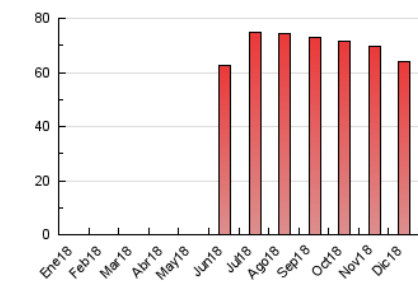

Páginas (x 1000)