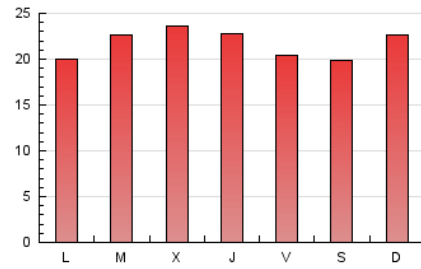

2. Secciones (Nacional e Internacional)

| | PAGINAS | % |
|--------------|---------|---------|
| HOME | 26.110 | 38.95 % |
| RESTO | 40.923 | 61.05 % |

3. Por día del mes (Nacional e Internacional)

| Día | N. únicos | Visitas | Páginas | Día | N. únicos | Visitas | Páginas | Día | N. únicos | Visitas | Páginas |
|-----|-----------|---------|---------|-----|-----------|---------|---------|-----|-----------|---------|---------|
| 1 | 1.303 | 1.456 | 2.222 | 11 | 1.044 | 1.199 | 1.869 | 21 | 841 | 968 | 1.553 |
| 2 | 1.510 | 1.722 | 2.557 | 12 | 1.206 | 1.369 | 2.166 | 22 | 922 | 1.087 | 1.704 |
| 3 | 1.343 | 1.534 | 2.454 | 13 | 1.346 | 1.520 | 2.404 | 23 | 1.177 | 1.328 | 2.117 |
| 4 | 1.291 | 1.458 | 2.311 | 14 | 1.115 | 1.277 | 2.201 | 24 | 869 | 989 | 1.533 |
| 5 | 1.197 | 1.355 | 2.090 | 15 | 956 | 1.081 | 1.809 | 25 | 1.323 | 1.517 | 2.419 |
| 6 | 1.315 | 1.495 | 2.282 | 16 | 1.126 | 1.294 | 2.143 | 26 | 1.740 | 1.958 | 3.101 |
| 7 | 1.125 | 1.265 | 1.960 | 17 | 1.343 | 1.516 | 2.482 | 27 | 1.436 | 1.596 | 2.554 |
| 8 | 1.180 | 1.327 | 2.053 | 18 | 1.238 | 1.420 | 2.449 | 28 | 1.228 | 1.409 | 2.458 |
| 9 | 1.252 | 1.433 | 2.288 | 19 | 1.066 | 1.219 | 2.111 | 29 | 1.235 | 1.379 | 2.139 |
| 10 | 1.070 | 1.230 | 1.984 | 20 | 979 | 1.112 | 1.860 | 30 | 1.380 | 1.532 | 2.235 |
| | | | | | | | | 31 | 880 | 987 | 1.525 |

4. Gráficas (Nacional e Internacional)

4.1 Por día de la semana (promedio)

N. únicos / Visitas (x 100)

Páginas (x 100)

4.2 Por franja horaria (promedio)

Visitas (x 1000)

Páginas (x 1000)

4.3 Por meses