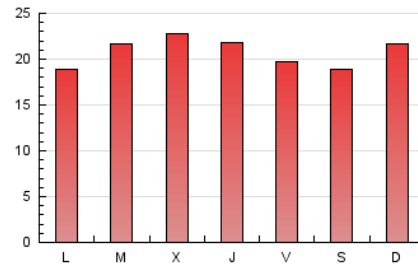

2. Secciones (Nacional)

| | PAGINAS | % |
|--------------|---------|---------|
| HOME | 25.543 | 39.88 % |
| RESTO | 38.511 | 60.12 % |

3. Por día del mes (Nacional)

| Día | N. únicos | Visitas | Páginas | Día | N. únicos | Visitas | Páginas | Día | N. únicos | Visitas | Páginas |
|-----|-----------|---------|---------|-----|-----------|---------|---------|-----|-----------|---------|---------|
| 1 | 1.154 | 1.301 | 2.057 | 11 | 987 | 1.137 | 1.773 | 21 | 807 | 934 | 1.513 |
| 2 | 1.378 | 1.590 | 2.400 | 12 | 1.135 | 1.290 | 2.058 | 22 | 857 | 1.022 | 1.637 |
| 3 | 1.236 | 1.426 | 2.341 | 13 | 1.284 | 1.452 | 2.311 | 23 | 1.120 | 1.271 | 2.053 |
| 4 | 1.199 | 1.363 | 2.198 | 14 | 1.047 | 1.203 | 2.096 | 24 | 819 | 937 | 1.473 |
| 5 | 1.143 | 1.298 | 2.006 | 15 | 911 | 1.033 | 1.735 | 25 | 1.277 | 1.470 | 2.369 |
| 6 | 1.251 | 1.421 | 2.149 | 16 | 1.063 | 1.228 | 2.025 | 26 | 1.674 | 1.891 | 3.026 |
| 7 | 1.073 | 1.209 | 1.879 | 17 | 1.261 | 1.427 | 2.346 | 27 | 1.377 | 1.536 | 2.484 |
| 8 | 1.091 | 1.235 | 1.922 | 18 | 1.178 | 1.353 | 2.342 | 28 | 1.173 | 1.353 | 2.399 |
| 9 | 1.158 | 1.336 | 2.180 | 19 | 1.014 | 1.160 | 2.027 | 29 | 1.190 | 1.332 | 2.058 |
| 10 | 1.010 | 1.160 | 1.878 | 20 | 926 | 1.052 | 1.763 | 30 | 1.304 | 1.456 | 2.144 |
| | | | | | | | | 31 | 781 | 888 | 1.412 |

4. Gráficas (Nacional)

4.1 Por día de la semana (promedio)

N. únicos / Visitas (x 100)

Páginas (x 100)

4.2 Por franja horaria (promedio)

Visitas (x 1000)

Páginas (x 1000)

4.3 Por meses