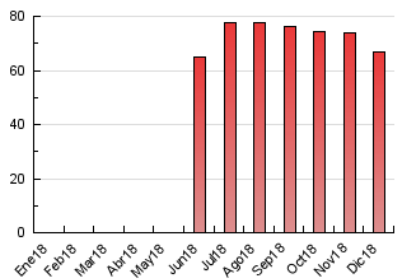

Páginas (x 1000)