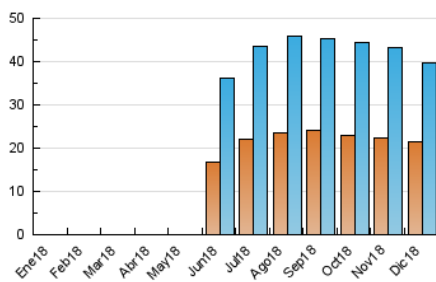

4.3 Por meses

N. únicos / Visitas (x 1000)