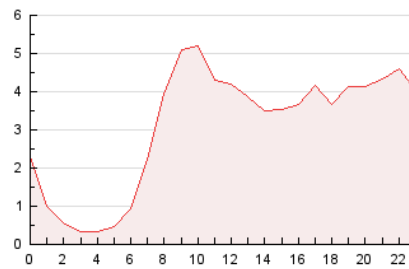

2. Secciones (Nacional e Internacional)

	PAGINAS	%
HOME	28.584	38.38 %
RESTO	45.893	61.62 %

3. Por día del mes (Nacional e Internacional)

Día	N. únicos	Visitas	Páginas	Día	N. únicos	Visitas	Páginas	Día	N. únicos	Visitas	Páginas
1	1.189	1.427	2.334	11	1.205	1.385	2.388	21	1.016	1.189	2.159
2	983	1.173	1.907	12	1.348	1.512	2.206	22	1.292	1.493	2.541
3	1.112	1.306	1.979	13	1.150	1.291	2.005	23	1.165	1.376	2.136
4	1.317	1.537	2.564	14	1.425	1.639	2.554	24	1.436	1.673	2.611
5	1.191	1.398	2.178	15	1.262	1.443	2.370	25	1.462	1.701	2.743
6	1.151	1.332	2.231	16	1.082	1.252	2.038	26	1.391	1.573	2.365
7	1.560	1.796	2.842	17	1.161	1.388	2.289	27	1.433	1.633	2.501
8	1.591	1.873	3.097	18	1.285	1.474	2.397	28	1.998	2.270	3.603
9	1.336	1.570	2.475	19	1.191	1.372	2.255	29	1.649	1.873	2.899
10	1.267	1.481	2.345	20	1.093	1.291	2.083	30	1.310	1.521	2.296
								31	1.131	1.326	2.086

4. Gráficas (Nacional e Internacional)

4.1 Por día de la semana (promedio)

N. únicos / Visitas (x 100)

Páginas (x 100)

4.2 Por franja horaria (promedio)

Visitas (x 1000)

Páginas (x 1000)

4.3 Por meses