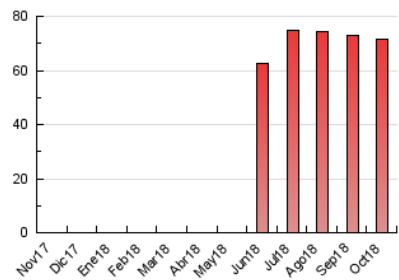

Páginas (x 1000)