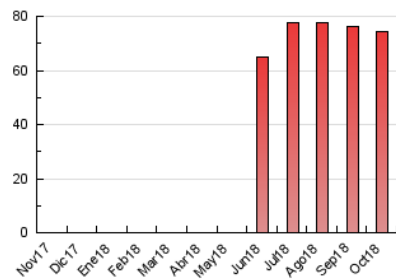

Páginas (x 1000)