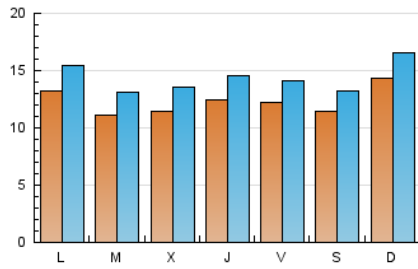

E-mail:

Clasificación: Noticias e Información

Sub-Clasificación: Noticias globales y actualidad

cantabria**24horas**.com

1. Cifras totales y promedios (Nacional)

MES - AÑO	NAVEGADORES UNICOS	VISITAS	PAGINAS
Octubre - 2018	22.848	44.385	71.700
PROMEDIO DIARIO	1.229	1.432	2.313
PROMEDIO LUNES-VIERNES	1.209	1.413	2.278
PROMEDIO SABADO-DOMINGO	1.286	1.486	2.413
PAGINAS / VISITAS	1,62		
DURACION MEDIA VISITAS		0:00:56	
DURACION MEDIA PAGINAS		0:01:31	

2. Secciones (Nacional)

	PAGINAS	%
HOME	28.077	39.16 %
RESTO	43.623	60.84 %

3. Por día del mes (Nacional)

Día	N. únicos	Visitas	Páginas	Día	N. únicos	Visitas	Páginas	Día	N. únicos	Visitas	Páginas
1	1.126	1.364	2.249	11	1.124	1.300	2.278	21	961	1.134	2.098
2	945	1.132	1.858	12	1.304	1.468	2.158	22	1.212	1.411	2.435
3	1.058	1.238	1.890	13	1.097	1.238	1.930	23	1.109	1.318	2.051
4	1.256	1.470	2.468	14	1.362	1.574	2.484	24	1.375	1.609	2.535
5	1.148	1.351	2.104	15	1.198	1.377	2.284	25	1.391	1.628	2.653
6	1.102	1.283	2.159	16	1.015	1.180	1.952	26	1.316	1.498	2.277
7	1.502	1.735	2.763	17	1.098	1.321	2.188	27	1.326	1.523	2.374
8	1.515	1.787	2.973	18	1.225	1.413	2.308	28	1.897	2.167	3.487
9	1.266	1.494	2.379	19	1.134	1.314	2.180	29	1.559	1.780	2.788
10	1.184	1.394	2.246	20	1.038	1.235	2.010	30	1.226	1.430	2.178
								31	1.024	1.219	1.963

4. Gráficas (Nacional)

4.1 Por día de la semana (promedio)

N. únicos / Visitas (x 100)

Páginas (x 100)

4.2 Por franja horaria (promedio)

Visitas (x 1000)

Páginas (x 1000)

4.3 Por meses