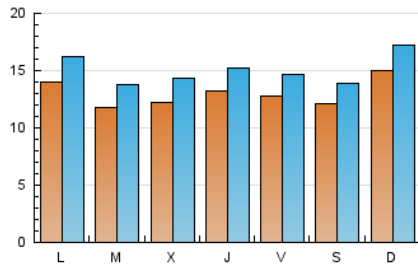

Sub-Clasificación: Noticias globales y actualidad

cantabria**24horas**.com

1. Cifras totales y promedios (Nacional e Internacional)

MES - AÑO	NAVEGADORES UNICOS	VISITAS	PAGINAS
Octubre - 2018	24.578	46.568	74.477
PROMEDIO DIARIO	1.296	1.502	2.402
PROMEDIO LUNES-VIERNES	1.276	1.484	2.370
PROMEDIO SABADO-DOMINGO	1.353	1.555	2.497
PAGINAS / VISITAS	1,60		
DURACION MEDIA VISITAS	0:00:54		
DURACION MEDIA PAGINAS	0:01:31		

2. Secciones (Nacional e Internacional)

	PAGINAS	%
HOME	28.584	38.38 %
RESTO	45.893	61.62 %

3. Por día del mes (Nacional e Internacional)

Día	N. únicos	Visitas	Páginas	Día	N. únicos	Visitas	Páginas	Día	N. únicos	Visitas	Páginas
1	1.189	1.427	2.334	11	1.205	1.385	2.388	21	1.016	1.189	2.159
2	983	1.173	1.907	12	1.348	1.512	2.206	22	1.292	1.493	2.541
3	1.112	1.306	1.979	13	1.150	1.291	2.005	23	1.165	1.376	2.136
4	1.317	1.537	2.564	14	1.425	1.639	2.554	24	1.436	1.673	2.611
5	1.191	1.398	2.178	15	1.262	1.443	2.370	25	1.462	1.701	2.743
6	1.151	1.332	2.231	16	1.082	1.252	2.038	26	1.391	1.573	2.365
7	1.560	1.796	2.842	17	1.161	1.388	2.289	27	1.433	1.633	2.501
8	1.591	1.873	3.097	18	1.285	1.474	2.397	28	1.998	2.270	3.603
9	1.336	1.570	2.475	19	1.191	1.372	2.255	29	1.649	1.873	2.899
10	1.267	1.481	2.345	20	1.093	1.291	2.083	30	1.310	1.521	2.296
								31	1.131	1.326	2.086

4. Gráficas (Nacional e Internacional)

4.1 Por día de la semana (promedio)

N. únicos / Visitas (x 100)

Páginas (x 100)

4.2 Por franja horaria (promedio)

Visitas (x 1000)

Páginas (x 1000)

4.3 Por meses