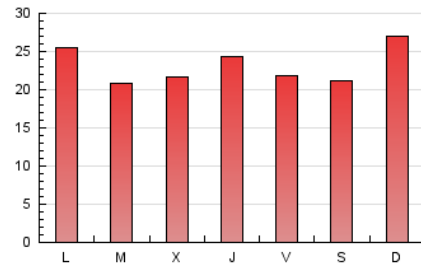

E-mail:

Clasificación: Noticias e Información

Sub-Clasificación: Noticias globales y actualidad

cantabria**24horas**.com

1. Cifras totales y promedios (Nacional)

MES - AÑO	NAVEGADORES UNICOS	VISITAS	PAGINAS
Octubre - 2018	22.848	44.385	71.700
PROMEDIO DIARIO	1.229	1.432	2.313
PROMEDIO LUNES-VIERNES	1.209	1.413	2.278
PROMEDIO SABADO-DOMINGO	1.286	1.486	2.413
PAGINAS / VISITAS	1,62		
DURACION MEDIA VISITAS		0:00:56	
DURACION MEDIA PAGINAS		0:01:31	

2. Secciones (Nacional)

	PAGINAS	%
HOME	28.077	39.16 %
RESTO	43.623	60.84 %

3. Por día del mes (Nacional)

Día	N. únicos	Visitas	Páginas	Día	N. únicos	Visitas	Páginas	Día	N. únicos	Visitas	Páginas
1	1.126	1.364	2.249	11	1.124	1.300	2.278	21	961	1.134	2.098
2	945	1.132	1.858	12	1.304	1.468	2.158	22	1.212	1.411	2.435
3	1.058	1.238	1.890	13	1.097	1.238	1.930	23	1.109	1.318	2.051
4	1.256	1.470	2.468	14	1.362	1.574	2.484	24	1.375	1.609	2.535
5	1.148	1.351	2.104	15	1.198	1.377	2.284	25	1.391	1.628	2.653
6	1.102	1.283	2.159	16	1.015	1.180	1.952	26	1.316	1.498	2.277
7	1.502	1.735	2.763	17	1.098	1.321	2.188	27	1.326	1.523	2.374
8	1.515	1.787	2.973	18	1.225	1.413	2.308	28	1.897	2.167	3.487
9	1.266	1.494	2.379	19	1.134	1.314	2.180	29	1.559	1.780	2.788
10	1.184	1.394	2.246	20	1.038	1.235	2.010	30	1.226	1.430	2.178
								31	1.024	1.219	1.963

4. Gráficas (Nacional)

4.1 Por día de la semana (promedio)

N. únicos / Visitas (x 100)

Páginas (x 100)

4.2 Por franja horaria (promedio)

Visitas (x 1000)

Páginas (x 1000)

4.3 Por meses