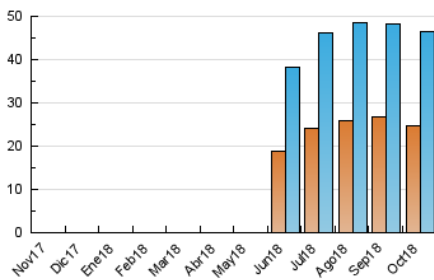

4.3 Por meses

N. únicos / Visitas (x 1000)