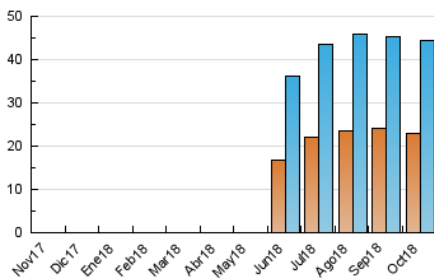

4.3 Por meses

N. únicos / Visitas (x 1000)