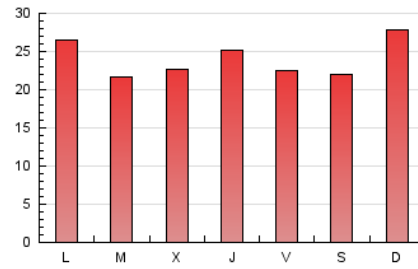

Sub-Clasificación: Noticias globales y actualidad

cantabria**24horas**.com

1. Cifras totales y promedios (Nacional e Internacional)

MES - AÑO	NAVEGADORES UNICOS	VISITAS	PAGINAS
Octubre - 2018	24.578	46.568	74.477
PROMEDIO DIARIO	1.296	1.502	2.402
PROMEDIO LUNES-VIERNES	1.276	1.484	2.370
PROMEDIO SABADO-DOMINGO	1.353	1.555	2.497
PAGINAS / VISITAS	1,60		
DURACION MEDIA VISITAS	0:00:54		
DURACION MEDIA PAGINAS	0:01:31		

2. Secciones (Nacional e Internacional)

	PAGINAS	%
HOME	28.584	38.38 %
RESTO	45.893	61.62 %

3. Por día del mes (Nacional e Internacional)

Día	N. únicos	Visitas	Páginas	Día	N. únicos	Visitas	Páginas	Día	N. únicos	Visitas	Páginas
1	1.189	1.427	2.334	11	1.205	1.385	2.388	21	1.016	1.189	2.159
2	983	1.173	1.907	12	1.348	1.512	2.206	22	1.292	1.493	2.541
3	1.112	1.306	1.979	13	1.150	1.291	2.005	23	1.165	1.376	2.136
4	1.317	1.537	2.564	14	1.425	1.639	2.554	24	1.436	1.673	2.611
5	1.191	1.398	2.178	15	1.262	1.443	2.370	25	1.462	1.701	2.743
6	1.151	1.332	2.231	16	1.082	1.252	2.038	26	1.391	1.573	2.365
7	1.560	1.796	2.842	17	1.161	1.388	2.289	27	1.433	1.633	2.501
8	1.591	1.873	3.097	18	1.285	1.474	2.397	28	1.998	2.270	3.603
9	1.336	1.570	2.475	19	1.191	1.372	2.255	29	1.649	1.873	2.899
10	1.267	1.481	2.345	20	1.093	1.291	2.083	30	1.310	1.521	2.296
								31	1.131	1.326	2.086

4. Gráficas (Nacional e Internacional)

4.1 Por día de la semana (promedio)

N. únicos / Visitas (x 100)

Páginas (x 100)

4.2 Por franja horaria (promedio)

Visitas (x 1000)

Páginas (x 1000)

4.3 Por meses