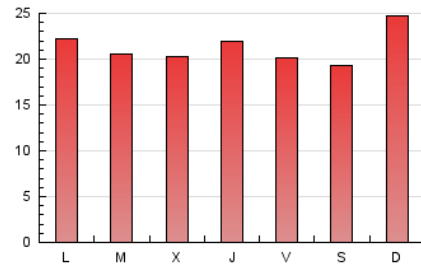

Clasificación: Noticias e Información

Sub-Clasificación: Noticias globales y actualidad

cantabria**24horas**.com

1. Cifras totales y promedios (Nacional e Internacional)

MES - AÑO	NAVEGADORES UNICOS	VISITAS	PAGINAS
Agosto - 2022	30.386	45.109	66.048
PROMEDIO DIARIO	1.312	1.455	2.131
PROMEDIO LUNES-VIERNES	1.293	1.433	2.105
PROMEDIO SABADO-DOMINGO	1.368	1.519	2.205
PAGINAS / VISITAS	1,46		
DURACION MEDIA VISITAS	0:00:37		
DURACION MEDIA PAGINAS	0:01:19		

2. Secciones (Nacional e Internacional)

	PAGINAS	%
HOME	23.892	36.17 %
RESTO	42.156	63.83 %

3. Por día del mes (Nacional e Internacional)

Día	N. únicos	Visitas	Páginas	Día	N. únicos	Visitas	Páginas	Día	N. únicos	Visitas	Páginas
1	1.304	1.448	2.169	11	1.304	1.447	2.242	21	1.371	1.511	2.188
2	1.242	1.374	2.174	12	1.308	1.451	2.281	22	1.433	1.597	2.227
3	1.158	1.283	1.847	13	1.188	1.315	1.886	23	1.306	1.437	2.034
4	1.303	1.425	2.051	14	1.350	1.489	2.202	24	1.481	1.628	2.227
5	1.220	1.359	1.911	15	1.313	1.463	2.118	25	1.576	1.745	2.571
6	1.166	1.289	1.786	16	1.206	1.336	1.887	26	1.292	1.408	2.000
7	1.159	1.299	1.909	17	1.241	1.407	2.038	27	1.301	1.450	2.169
8	1.236	1.391	2.146	18	1.221	1.355	1.900	28	2.224	2.476	3.598
9	1.175	1.312	1.927	19	1.137	1.255	1.868	29	1.480	1.619	2.487
10	1.222	1.348	2.042	20	1.185	1.324	1.899	30	1.355	1.494	2.276
								31	1.215	1.374	1.988

4. Gráficas (Nacional e Internacional)

4.1 Por día de la semana (promedio)

N. únicos / Visitas (x 100)

Páginas (x 100)

4.2 Por franja horaria (promedio)

Visitas (x 1000)

Páginas (x 1000)

4.3 Por meses