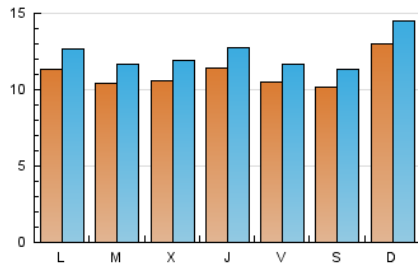

E-mail:

Clasificación: Noticias e Información

Sub-Clasificación: Noticias globales y actualidad

cantabria**24horas**.com

1. Cifras totales y promedios (Nacional)

MES - AÑO	NAVEGADORES UNICOS	VISITAS	PAGINAS
Agosto - 2022	24.046	38.232	58.350
PROMEDIO DIARIO	1.103	1.233	1.882
PROMEDIO LUNES-VIERNES	1.084	1.212	1.857
PROMEDIO SABADO-DOMINGO	1.157	1.295	1.955
PAGINAS / VISITAS	1,53		
DURACION MEDIA VISITAS	0:00:41		
DURACION MEDIA PAGINAS	0:01:18		

2. Secciones (Nacional)

	PAGINAS	%
HOME	23.347	40.01 %
RESTO	35.003	59.99 %

3. Por día del mes (Nacional)

Día	N. únicos	Visitas	Páginas	Día	N. únicos	Visitas	Páginas	Día	N. únicos	Visitas	Páginas
1	1.097	1.231	1.920	11	1.118	1.248	2.017	21	1.161	1.287	1.928
2	1.054	1.174	1.947	12	1.133	1.268	2.062	22	1.191	1.346	1.939
3	971	1.088	1.625	13	999	1.117	1.663	23	1.077	1.197	1.768
4	1.090	1.201	1.809	14	1.093	1.221	1.904	24	1.275	1.415	1.996
5	1.026	1.146	1.673	15	1.124	1.261	1.894	25	1.340	1.491	2.265
6	981	1.088	1.571	16	992	1.110	1.647	26	1.063	1.171	1.722
7	989	1.114	1.688	17	1.043	1.197	1.806	27	1.097	1.228	1.933
8	1.018	1.149	1.865	18	1.020	1.142	1.678	28	1.949	2.189	3.286
9	958	1.084	1.646	19	965	1.072	1.668	29	1.231	1.364	2.216
10	1.029	1.137	1.812	20	988	1.116	1.664	30	1.132	1.254	2.019
								31	984	1.126	1.719

4. Gráficas (Nacional)

4.1 Por día de la semana (promedio)

N. únicos / Visitas (x 100)

Páginas (x 100)

4.2 Por franja horaria (promedio)

Visitas_ (x 1000)

Páginas (x 1000)

4.3 Por meses