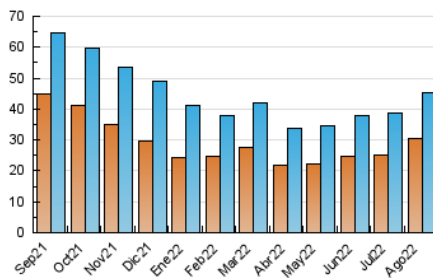

4.3 Por meses

N. únicos / Visitas (x 1000)