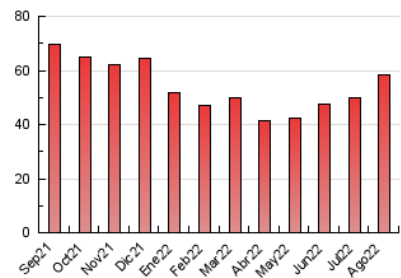

2. Secciones (Nacional)

	PAGINAS	%
HOME	23.347	40.01 %
RESTO	35.003	59.99 %

3. Por día del mes (Nacional)

Día	N. únicos	Visitas	Páginas	Día	N. únicos	Visitas	Páginas	Día	N. únicos	Visitas	Páginas
1	1.097	1.231	1.920	11	1.118	1.248	2.017	21	1.161	1.287	1.928
2	1.054	1.174	1.947	12	1.133	1.268	2.062	22	1.191	1.346	1.939
3	971	1.088	1.625	13	999	1.117	1.663	23	1.077	1.197	1.768
4	1.090	1.201	1.809	14	1.093	1.221	1.904	24	1.275	1.415	1.996
5	1.026	1.146	1.673	15	1.124	1.261	1.894	25	1.340	1.491	2.265
6	981	1.088	1.571	16	992	1.110	1.647	26	1.063	1.171	1.722
7	989	1.114	1.688	17	1.043	1.197	1.806	27	1.097	1.228	1.933
8	1.018	1.149	1.865	18	1.020	1.142	1.678	28	1.949	2.189	3.286
9	958	1.084	1.646	19	965	1.072	1.668	29	1.231	1.364	2.216
10	1.029	1.137	1.812	20	988	1.116	1.664	30	1.132	1.254	2.019
								31	984	1.126	1.719

4. Gráficas (Nacional)

4.1 Por día de la semana (promedio)

N. únicos / Visitas (x 100)

Páginas (x 100)

4.2 Por franja horaria (promedio)

Visitas_ (x 1000)

Páginas (x 1000)

4.3 Por meses

N. únicos / Visitas (x 1000)

Páginas (x 1000)

5. Observaciones

Este Medio Electrónico de Comunicación ha sido medido por la herramienta Google Analytics de Google (Universal Analytics)

6. Definiciones básicas (Para más información ver Normas Técnicas para el Control de los Medios Electrónicos de Comunicación)