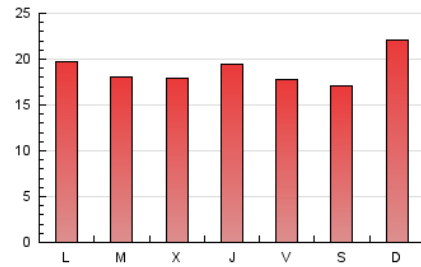

E-mail:

Clasificación: Noticias e Información

Sub-Clasificación: Noticias globales y actualidad

cantabria**24horas**.com

1. Cifras totales y promedios (Nacional)

MES - AÑO	NAVEGADORES UNICOS	VISITAS	PAGINAS
Agosto - 2022	24.046	38.232	58.350
PROMEDIO DIARIO	1.103	1.233	1.882
PROMEDIO LUNES-VIERNES	1.084	1.212	1.857
PROMEDIO SABADO-DOMINGO	1.157	1.295	1.955
PAGINAS / VISITAS	1,53		
DURACION MEDIA VISITAS	0:00:41		
DURACION MEDIA PAGINAS	0:01:18		

2. Secciones (Nacional)

	PAGINAS	%
HOME	23.347	40.01 %
RESTO	35.003	59.99 %

3. Por día del mes (Nacional)

Día	N. únicos	Visitas	Páginas	Día	N. únicos	Visitas	Páginas	Día	N. únicos	Visitas	Páginas
1	1.097	1.231	1.920	11	1.118	1.248	2.017	21	1.161	1.287	1.928
2	1.054	1.174	1.947	12	1.133	1.268	2.062	22	1.191	1.346	1.939
3	971	1.088	1.625	13	999	1.117	1.663	23	1.077	1.197	1.768
4	1.090	1.201	1.809	14	1.093	1.221	1.904	24	1.275	1.415	1.996
5	1.026	1.146	1.673	15	1.124	1.261	1.894	25	1.340	1.491	2.265
6	981	1.088	1.571	16	992	1.110	1.647	26	1.063	1.171	1.722
7	989	1.114	1.688	17	1.043	1.197	1.806	27	1.097	1.228	1.933
8	1.018	1.149	1.865	18	1.020	1.142	1.678	28	1.949	2.189	3.286
9	958	1.084	1.646	19	965	1.072	1.668	29	1.231	1.364	2.216
10	1.029	1.137	1.812	20	988	1.116	1.664	30	1.132	1.254	2.019
								31	984	1.126	1.719

4. Gráficas (Nacional)

4.1 Por día de la semana (promedio)

N. únicos / Visitas (x 100)

Páginas (x 100)

4.2 Por franja horaria (promedio)

Visitas_ (x 1000)

Páginas (x 1000)

4.3 Por meses