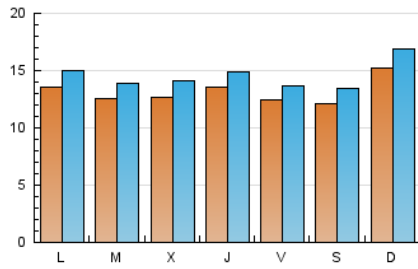

Clasificación: Noticias e Información

Sub-Clasificación: Noticias globales y actualidad

cantabria**24horas**.com

1. Cifras totales y promedios (Nacional e Internacional)

MES - AÑO	NAVEGADORES UNICOS	VISITAS	PAGINAS
Agosto - 2022	30.386	45.109	66.048
PROMEDIO DIARIO	1.312	1.455	2.131
PROMEDIO LUNES-VIERNES	1.293	1.433	2.105
PROMEDIO SABADO-DOMINGO	1.368	1.519	2.205
PAGINAS / VISITAS	1,46		
DURACION MEDIA VISITAS	0:00:37		
DURACION MEDIA PAGINAS	0:01:19		

2. Secciones (Nacional e Internacional)

	PAGINAS	%
HOME	23.892	36.17 %
RESTO	42.156	63.83 %

3. Por día del mes (Nacional e Internacional)

Día	N. únicos	Visitas	Páginas	Día	N. únicos	Visitas	Páginas	Día	N. únicos	Visitas	Páginas
1	1.304	1.448	2.169	11	1.304	1.447	2.242	21	1.371	1.511	2.188
2	1.242	1.374	2.174	12	1.308	1.451	2.281	22	1.433	1.597	2.227
3	1.158	1.283	1.847	13	1.188	1.315	1.886	23	1.306	1.437	2.034
4	1.303	1.425	2.051	14	1.350	1.489	2.202	24	1.481	1.628	2.227
5	1.220	1.359	1.911	15	1.313	1.463	2.118	25	1.576	1.745	2.571
6	1.166	1.289	1.786	16	1.206	1.336	1.887	26	1.292	1.408	2.000
7	1.159	1.299	1.909	17	1.241	1.407	2.038	27	1.301	1.450	2.169
8	1.236	1.391	2.146	18	1.221	1.355	1.900	28	2.224	2.476	3.598
9	1.175	1.312	1.927	19	1.137	1.255	1.868	29	1.480	1.619	2.487
10	1.222	1.348	2.042	20	1.185	1.324	1.899	30	1.355	1.494	2.276
								31	1.215	1.374	1.988

4. Gráficas (Nacional e Internacional)

4.1 Por día de la semana (promedio)

N. únicos / Visitas (x 100)

Páginas (x 100)

4.2 Por franja horaria (promedio)

Visitas (x 1000)

Páginas (x 1000)

4.3 Por meses