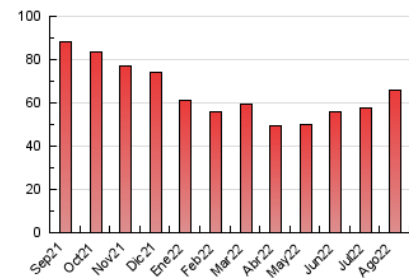

Páginas (x 1000)