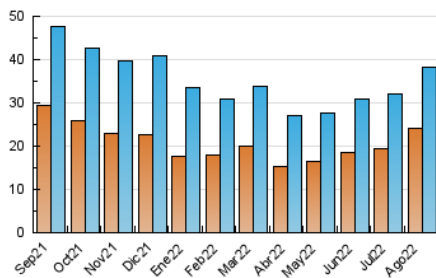

2. Secciones (Nacional)

	PAGINAS	%
HOME	23.347	40.01 %
RESTO	35.003	59.99 %

3. Por día del mes (Nacional)

Día	N. únicos	Visitas	Páginas	Día	N. únicos	Visitas	Páginas	Día	N. únicos	Visitas	Páginas
1	1.097	1.231	1.920	11	1.118	1.248	2.017	21	1.161	1.287	1.928
2	1.054	1.174	1.947	12	1.133	1.268	2.062	22	1.191	1.346	1.939
3	971	1.088	1.625	13	999	1.117	1.663	23	1.077	1.197	1.768
4	1.090	1.201	1.809	14	1.093	1.221	1.904	24	1.275	1.415	1.996
5	1.026	1.146	1.673	15	1.124	1.261	1.894	25	1.340	1.491	2.265
6	981	1.088	1.571	16	992	1.110	1.647	26	1.063	1.171	1.722
7	989	1.114	1.688	17	1.043	1.197	1.806	27	1.097	1.228	1.933
8	1.018	1.149	1.865	18	1.020	1.142	1.678	28	1.949	2.189	3.286
9	958	1.084	1.646	19	965	1.072	1.668	29	1.231	1.364	2.216
10	1.029	1.137	1.812	20	988	1.116	1.664	30	1.132	1.254	2.019
								31	984	1.126	1.719

4. Gráficas (Nacional)

4.1 Por día de la semana (promedio)

N. únicos / Visitas (x 100)

Páginas (x 100)

4.2 Por franja horaria (promedio)

Visitas_ (x 1000)

Páginas (x 1000)

4.3 Por meses

N. únicos / Visitas (x 1000)

Páginas (x 1000)

5. Observaciones

Este Medio Electrónico de Comunicación ha sido medido por la herramienta Google Analytics de Google (Universal Analytics)

6. Definiciones básicas (Para más información ver Normas Técnicas para el Control de los Medios Electrónicos de Comunicación)