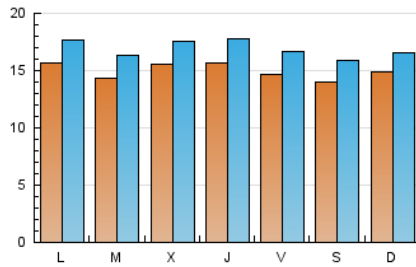

E-mail:

Clasificación: Noticias e Información

Sub-Clasificación: Noticias globales y actualidad

cantabria**24horas**.com

1. Cifras totales y promedios (Nacional)

MES - AÑO	NAVEGADORES UNICOS	VISITAS	PAGINAS
Agosto - 2021	32.183	52.408	77.698
PROMEDIO DIARIO	1.497	1.691	2.506
PROMEDIO LUNES-VIERNES	1.517	1.716	2.556
PROMEDIO SABADO-DOMINGO	1.448	1.628	2.385
PAGINAS / VISITAS	1,48		
DURACION MEDIA VISITAS		0:00:43	
DURACION MEDIA PAGINAS		0:01:28	

2. Secciones (Nacional)

	PAGINAS	%
HOME	32.285	41.55 %
RESTO	45.413	58.45 %

3. Por día del mes (Nacional)

Día	N. únicos	Visitas	Páginas	Día	N. únicos	Visitas	Páginas	Día	N. únicos	Visitas	Páginas
1	1.529	1.716	2.577	11	1.785	2.001	3.086	21	1.252	1.426	2.207
2	1.527	1.703	2.596	12	2.016	2.313	3.419	22	1.173	1.320	1.987
3	1.401	1.588	2.414	13	1.690	1.887	2.683	23	1.335	1.503	2.115
4	1.832	2.048	2.988	14	1.585	1.815	2.430	24	1.338	1.540	2.270
5	1.517	1.696	2.517	15	1.815	1.993	2.774	25	1.259	1.427	2.232
6	1.610	1.827	2.851	16	1.829	2.034	2.848	26	1.299	1.495	2.240
7	1.599	1.803	2.603	17	1.410	1.596	2.274	27	1.368	1.578	2.356
8	1.547	1.727	2.534	18	1.357	1.545	2.196	28	1.179	1.319	2.087
9	1.762	2.009	3.042	19	1.443	1.613	2.362	29	1.354	1.534	2.265
10	1.745	1.976	3.084	20	1.212	1.375	2.034	30	1.371	1.562	2.538
								31	1.272	1.439	2.089

4. Gráficas (Nacional)

4.1 Por día de la semana (promedio)

N. únicos / Visitas (x 100)

Páginas (x 100)

4.2 Por franja horaria (promedio)

Visitas (x 1000)

Páginas (x 1000)

4.3 Por meses