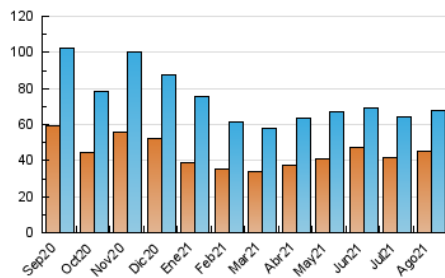

4.3 Por meses

N. únicos / Visitas (x 1000)