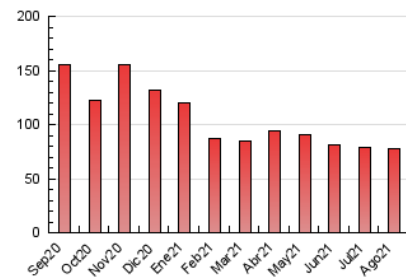

2. Secciones (Nacional)

	PAGINAS	%
HOME	32.285	41.55 %
RESTO	45.413	58.45 %

3. Por día del mes (Nacional)

Día	N. únicos	Visitas	Páginas	Día	N. únicos	Visitas	Páginas	Día	N. únicos	Visitas	Páginas
1	1.529	1.716	2.577	11	1.785	2.001	3.086	21	1.252	1.426	2.207
2	1.527	1.703	2.596	12	2.016	2.313	3.419	22	1.173	1.320	1.987
3	1.401	1.588	2.414	13	1.690	1.887	2.683	23	1.335	1.503	2.115
4	1.832	2.048	2.988	14	1.585	1.815	2.430	24	1.338	1.540	2.270
5	1.517	1.696	2.517	15	1.815	1.993	2.774	25	1.259	1.427	2.232
6	1.610	1.827	2.851	16	1.829	2.034	2.848	26	1.299	1.495	2.240
7	1.599	1.803	2.603	17	1.410	1.596	2.274	27	1.368	1.578	2.356
8	1.547	1.727	2.534	18	1.357	1.545	2.196	28	1.179	1.319	2.087
9	1.762	2.009	3.042	19	1.443	1.613	2.362	29	1.354	1.534	2.265
10	1.745	1.976	3.084	20	1.212	1.375	2.034	30	1.371	1.562	2.538
								31	1.272	1.439	2.089

4. Gráficas (Nacional)

4.1 Por día de la semana (promedio)

N. únicos / Visitas (x 100)

Páginas (x 100)

4.2 Por franja horaria (promedio)

Visitas (x 1000)

Páginas (x 1000)

4.3 Por meses

N. únicos / Visitas (x 1000)

Páginas (x 1000)

5. Observaciones

Este Medio Electrónico de Comunicación ha sido medido por la herramienta Google Analytics de Google

6. Definiciones básicas (Para más información ver Normas Técnicas para el Control de los Medios Electrónicos de Comunicación)