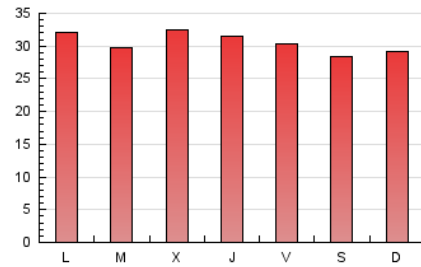

Clasificación: Noticias e Información

Sub-Clasificación: Noticias globales y actualidad

cantabria**24horas**.com

1. Cifras totales y promedios (Nacional e Internacional)

MES - AÑO	NAVEGADORES UNICOS	VISITAS	PAGINAS
Agosto - 2021	45.515	67.680	94.515
PROMEDIO DIARIO	1.957	2.183	3.049
PROMEDIO LUNES-VIERNES	1.988	2.223	3.118
PROMEDIO SABADO-DOMINGO	1.879	2.086	2.879
PAGINAS / VISITAS	1,40		
DURACION MEDIA VISITAS	0:00:35		
DURACION MEDIA PAGINAS	0:01:29		

2. Secciones (Nacional e Internacional)

	PAGINAS	%
HOME	33.171	35.10 %
RESTO	61.344	64.90 %

3. Por día del mes (Nacional e Internacional)

Día	N. únicos	Visitas	Páginas	Día	N. únicos	Visitas	Páginas	Día	N. únicos	Visitas	Páginas
1	1.855	2.065	2.986	11	2.337	2.601	3.769	21	1.790	1.989	2.809
2	1.957	2.157	3.096	12	2.526	2.870	4.030	22	1.571	1.748	2.441
3	1.751	1.959	2.823	13	2.215	2.457	3.306	23	1.802	2.020	2.684
4	2.229	2.466	3.470	14	2.041	2.304	2.970	24	1.844	2.075	2.853
5	1.889	2.091	2.961	15	2.310	2.519	3.327	25	1.791	2.010	2.914
6	2.112	2.373	3.446	16	2.347	2.588	3.438	26	1.782	2.010	2.815
7	2.076	2.312	3.142	17	1.915	2.133	2.843	27	1.817	2.060	2.899
8	2.081	2.289	3.144	18	1.832	2.065	2.815	28	1.482	1.639	2.430
9	2.388	2.678	3.792	19	1.848	2.047	2.815	29	1.708	1.910	2.664
10	2.282	2.556	3.734	20	1.594	1.791	2.485	30	1.794	2.019	3.037
								31	1.687	1.879	2.577

4. Gráficas (Nacional e Internacional)

4.1 Por día de la semana (promedio)

N. únicos / Visitas (x 100)

Páginas (x 100)

4.2 Por franja horaria (promedio)

Visitas (x 1000)

Páginas (x 1000)

4.3 Por meses