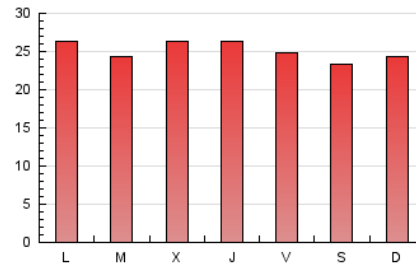

E-mail:

Clasificación: Noticias e Información

Sub-Clasificación: Noticias globales y actualidad

cantabria**24horas**.com

1. Cifras totales y promedios (Nacional)

MES - AÑO	NAVEGADORES UNICOS	VISITAS	PAGINAS
Agosto - 2021	32.183	52.408	77.698
PROMEDIO DIARIO	1.497	1.691	2.506
PROMEDIO LUNES-VIERNES	1.517	1.716	2.556
PROMEDIO SABADO-DOMINGO	1.448	1.628	2.385
PAGINAS / VISITAS	1,48		
DURACION MEDIA VISITAS		0:00:43	
DURACION MEDIA PAGINAS		0:01:28	

2. Secciones (Nacional)

	PAGINAS	%
HOME	32.285	41.55 %
RESTO	45.413	58.45 %

3. Por día del mes (Nacional)

Día	N. únicos	Visitas	Páginas	Día	N. únicos	Visitas	Páginas	Día	N. únicos	Visitas	Páginas
1	1.529	1.716	2.577	11	1.785	2.001	3.086	21	1.252	1.426	2.207
2	1.527	1.703	2.596	12	2.016	2.313	3.419	22	1.173	1.320	1.987
3	1.401	1.588	2.414	13	1.690	1.887	2.683	23	1.335	1.503	2.115
4	1.832	2.048	2.988	14	1.585	1.815	2.430	24	1.338	1.540	2.270
5	1.517	1.696	2.517	15	1.815	1.993	2.774	25	1.259	1.427	2.232
6	1.610	1.827	2.851	16	1.829	2.034	2.848	26	1.299	1.495	2.240
7	1.599	1.803	2.603	17	1.410	1.596	2.274	27	1.368	1.578	2.356
8	1.547	1.727	2.534	18	1.357	1.545	2.196	28	1.179	1.319	2.087
9	1.762	2.009	3.042	19	1.443	1.613	2.362	29	1.354	1.534	2.265
10	1.745	1.976	3.084	20	1.212	1.375	2.034	30	1.371	1.562	2.538
								31	1.272	1.439	2.089

4. Gráficas (Nacional)

4.1 Por día de la semana (promedio)

N. únicos / Visitas (x 100)

Páginas (x 100)

4.2 Por franja horaria (promedio)

Visitas (x 1000)

Páginas (x 1000)

4.3 Por meses