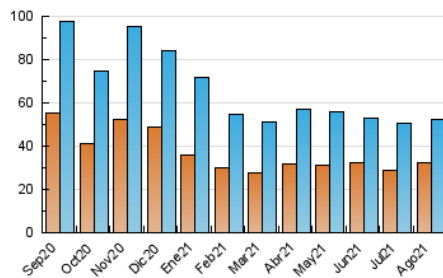

2. Secciones (Nacional)

	PAGINAS	%
HOME	32.285	41.55 %
RESTO	45.413	58.45 %

3. Por día del mes (Nacional)

Día	N. únicos	Visitas	Páginas	Día	N. únicos	Visitas	Páginas	Día	N. únicos	Visitas	Páginas
1	1.529	1.716	2.577	11	1.785	2.001	3.086	21	1.252	1.426	2.207
2	1.527	1.703	2.596	12	2.016	2.313	3.419	22	1.173	1.320	1.987
3	1.401	1.588	2.414	13	1.690	1.887	2.683	23	1.335	1.503	2.115
4	1.832	2.048	2.988	14	1.585	1.815	2.430	24	1.338	1.540	2.270
5	1.517	1.696	2.517	15	1.815	1.993	2.774	25	1.259	1.427	2.232
6	1.610	1.827	2.851	16	1.829	2.034	2.848	26	1.299	1.495	2.240
7	1.599	1.803	2.603	17	1.410	1.596	2.274	27	1.368	1.578	2.356
8	1.547	1.727	2.534	18	1.357	1.545	2.196	28	1.179	1.319	2.087
9	1.762	2.009	3.042	19	1.443	1.613	2.362	29	1.354	1.534	2.265
10	1.745	1.976	3.084	20	1.212	1.375	2.034	30	1.371	1.562	2.538
								31	1.272	1.439	2.089

4. Gráficas (Nacional)

4.1 Por día de la semana (promedio)

N. únicos / Visitas (x 100)

Páginas (x 100)

4.2 Por franja horaria (promedio)

Visitas (x 1000)

Páginas (x 1000)

4.3 Por meses

N. únicos / Visitas (x 1000)

Páginas (x 1000)

5. Observaciones

Este Medio Electrónico de Comunicación ha sido medido por la herramienta Google Analytics de Google

6. Definiciones básicas (Para más información ver Normas Técnicas para el Control de los Medios Electrónicos de Comunicación)

Visita:

Una secuencia ininterrumpida de páginas servidas a un usuario válido. Si dicho usuario no realiza peticiones de páginas en un periodo de tiempo (30 min) la siguiente petición constituirá el inicio de una nueva visita.