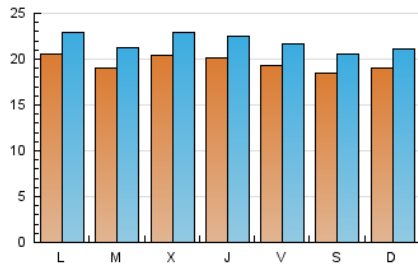

Clasificación: Noticias e Información

Sub-Clasificación: Noticias globales y actualidad

cantabria**24horas**.com

1. Cifras totales y promedios (Nacional e Internacional)

MES - AÑO	NAVEGADORES UNICOS	VISITAS	PAGINAS
Agosto - 2021	45.515	67.680	94.515
PROMEDIO DIARIO	1.957	2.183	3.049
PROMEDIO LUNES-VIERNES	1.988	2.223	3.118
PROMEDIO SABADO-DOMINGO	1.879	2.086	2.879
PAGINAS / VISITAS	1,40		
DURACION MEDIA VISITAS	0:00:35		
DURACION MEDIA PAGINAS	0:01:29		

2. Secciones (Nacional e Internacional)

	PAGINAS	%
HOME	33.171	35.10 %
RESTO	61.344	64.90 %

3. Por día del mes (Nacional e Internacional)

Día	N. únicos	Visitas	Páginas	Día	N. únicos	Visitas	Páginas	Día	N. únicos	Visitas	Páginas
1	1.855	2.065	2.986	11	2.337	2.601	3.769	21	1.790	1.989	2.809
2	1.957	2.157	3.096	12	2.526	2.870	4.030	22	1.571	1.748	2.441
3	1.751	1.959	2.823	13	2.215	2.457	3.306	23	1.802	2.020	2.684
4	2.229	2.466	3.470	14	2.041	2.304	2.970	24	1.844	2.075	2.853
5	1.889	2.091	2.961	15	2.310	2.519	3.327	25	1.791	2.010	2.914
6	2.112	2.373	3.446	16	2.347	2.588	3.438	26	1.782	2.010	2.815
7	2.076	2.312	3.142	17	1.915	2.133	2.843	27	1.817	2.060	2.899
8	2.081	2.289	3.144	18	1.832	2.065	2.815	28	1.482	1.639	2.430
9	2.388	2.678	3.792	19	1.848	2.047	2.815	29	1.708	1.910	2.664
10	2.282	2.556	3.734	20	1.594	1.791	2.485	30	1.794	2.019	3.037
								31	1.687	1.879	2.577

4. Gráficas (Nacional e Internacional)

4.1 Por día de la semana (promedio)

N. únicos / Visitas (x 100)

Páginas (x 100)

4.2 Por franja horaria (promedio)

Visitas (x 1000)

Páginas (x 1000)

4.3 Por meses