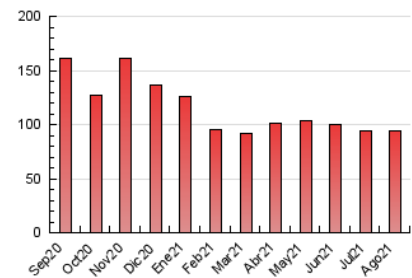

Páginas (x 1000)