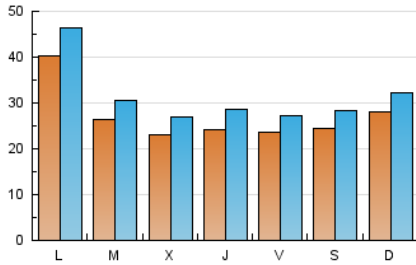

2. Secciones (Nacional)

| | PAGINAS | % |
|--------------|---------|---------|
| HOME | 71.571 | 43.17 % |
| RESTO | 94.219 | 56.83 % |

3. Por día del mes (Nacional)

| Día | N. únicos | Visitas | Páginas | Día | N. únicos | Visitas | Páginas | Día | N. únicos | Visitas | Páginas |
|-----|-----------|---------|---------|-----|-----------|---------|---------|-----|-----------|---------|---------|
| 1 | 2.333 | 2.667 | 4.727 | 11 | 4.294 | 4.888 | 7.297 | 21 | 1.928 | 2.257 | 4.102 |
| 2 | 5.123 | 5.607 | 8.490 | 12 | 3.102 | 3.633 | 6.099 | 22 | 2.429 | 2.784 | 4.687 |
| 3 | 4.612 | 5.156 | 7.978 | 13 | 3.357 | 3.879 | 6.361 | 23 | 2.284 | 2.654 | 4.546 |
| 4 | 2.366 | 2.760 | 5.021 | 14 | 3.224 | 3.695 | 5.818 | 24 | 2.618 | 3.068 | 5.166 |
| 5 | 2.079 | 2.428 | 4.239 | 15 | 2.174 | 2.566 | 4.759 | 25 | 2.136 | 2.505 | 4.155 |
| 6 | 2.085 | 2.458 | 4.484 | 16 | 2.081 | 2.484 | 4.610 | 26 | 2.205 | 2.578 | 4.461 |
| 7 | 2.056 | 2.395 | 4.416 | 17 | 2.163 | 2.602 | 4.513 | 27 | 2.208 | 2.595 | 4.852 |
| 8 | 2.813 | 3.239 | 5.203 | 18 | 1.779 | 2.091 | 3.747 | 28 | 2.251 | 2.595 | 4.244 |
| 9 | 2.405 | 2.815 | 4.780 | 19 | 1.846 | 2.178 | 4.026 | 29 | 2.488 | 2.881 | 4.882 |
| 10 | 2.234 | 2.662 | 4.612 | 20 | 2.055 | 2.499 | 4.895 | 30 | 2.170 | 2.596 | 4.935 |
| | | | | | | | | 31 | 8.541 | 9.677 | 13.685 |

4. Gráficas (Nacional)

4.1 Por día de la semana (promedio)

N. únicos / Visitas (x 100)

Páginas (x 100)

4.2 Por franja horaria (promedio)

Visitas (x 1000)

Páginas (x 1000)

4.3 Por meses