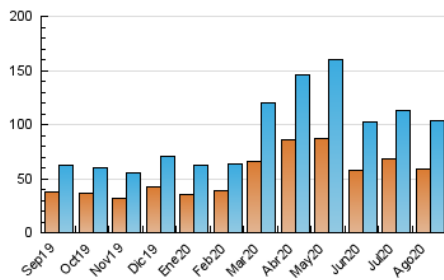

4.3 Por meses

N. únicos / Visitas (x 1000)