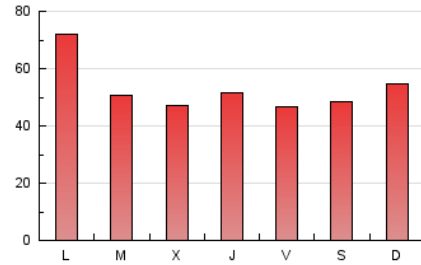

2. Secciones (Nacional)

| | PAGINAS | % |
|--------------|---------|---------|
| HOME | 71.571 | 43.17 % |
| RESTO | 94.219 | 56.83 % |

3. Por día del mes (Nacional)

| Día | N. únicos | Visitas | Páginas | Día | N. únicos | Visitas | Páginas | Día | N. únicos | Visitas | Páginas |
|-----|-----------|---------|---------|-----|-----------|---------|---------|-----|-----------|---------|---------|
| 1 | 2.333 | 2.667 | 4.727 | 11 | 4.294 | 4.888 | 7.297 | 21 | 1.928 | 2.257 | 4.102 |
| 2 | 5.123 | 5.607 | 8.490 | 12 | 3.102 | 3.633 | 6.099 | 22 | 2.429 | 2.784 | 4.687 |
| 3 | 4.612 | 5.156 | 7.978 | 13 | 3.357 | 3.879 | 6.361 | 23 | 2.284 | 2.654 | 4.546 |
| 4 | 2.366 | 2.760 | 5.021 | 14 | 3.224 | 3.695 | 5.818 | 24 | 2.618 | 3.068 | 5.166 |
| 5 | 2.079 | 2.428 | 4.239 | 15 | 2.174 | 2.566 | 4.759 | 25 | 2.136 | 2.505 | 4.155 |
| 6 | 2.085 | 2.458 | 4.484 | 16 | 2.081 | 2.484 | 4.610 | 26 | 2.205 | 2.578 | 4.461 |
| 7 | 2.056 | 2.395 | 4.416 | 17 | 2.163 | 2.602 | 4.513 | 27 | 2.208 | 2.595 | 4.852 |
| 8 | 2.813 | 3.239 | 5.203 | 18 | 1.779 | 2.091 | 3.747 | 28 | 2.251 | 2.595 | 4.244 |
| 9 | 2.405 | 2.815 | 4.780 | 19 | 1.846 | 2.178 | 4.026 | 29 | 2.488 | 2.881 | 4.882 |
| 10 | 2.234 | 2.662 | 4.612 | 20 | 2.055 | 2.499 | 4.895 | 30 | 2.170 | 2.596 | 4.935 |
| | | | | | | | | 31 | 8.541 | 9.677 | 13.685 |

4. Gráficas (Nacional)

4.1 Por día de la semana (promedio)

N. únicos / Visitas (x 100)

Páginas (x 100)

4.2 Por franja horaria (promedio)

Visitas (x 1000)

Páginas (x 1000)

4.3 Por meses