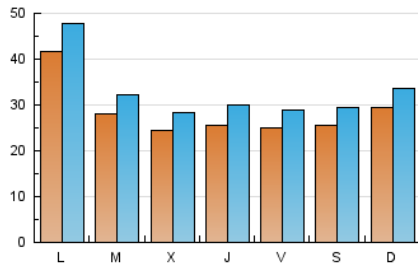

2. Secciones (Nacional e Internacional)

| | PAGINAS | % |
|--------------|---------|---------|
| HOME | 72.879 | 42.44 % |
| RESTO | 98.830 | 57.56 % |

3. Por día del mes (Nacional e Internacional)

| Día | N. únicos | Visitas | Páginas | Día | N. únicos | Visitas | Páginas | Día | N. únicos | Visitas | Páginas |
|-----|-----------|---------|---------|-----|-----------|---------|---------|-----|-----------|---------|---------|
| 1 | 2.423 | 2.758 | 4.862 | 11 | 4.497 | 5.103 | 7.583 | 21 | 2.040 | 2.378 | 4.302 |
| 2 | 5.261 | 5.755 | 8.701 | 12 | 3.230 | 3.769 | 6.307 | 22 | 2.536 | 2.896 | 4.841 |
| 3 | 4.794 | 5.347 | 8.242 | 13 | 3.504 | 4.032 | 6.560 | 23 | 2.391 | 2.768 | 4.689 |
| 4 | 2.507 | 2.916 | 5.247 | 14 | 3.431 | 3.913 | 6.095 | 24 | 2.726 | 3.184 | 5.333 |
| 5 | 2.221 | 2.581 | 4.443 | 15 | 2.315 | 2.713 | 4.970 | 25 | 2.265 | 2.641 | 4.326 |
| 6 | 2.198 | 2.578 | 4.671 | 16 | 2.227 | 2.641 | 4.829 | 26 | 2.333 | 2.716 | 4.643 |
| 7 | 2.189 | 2.543 | 4.628 | 17 | 2.276 | 2.720 | 4.669 | 27 | 2.342 | 2.737 | 5.049 |
| 8 | 2.934 | 3.368 | 5.381 | 18 | 1.900 | 2.217 | 3.911 | 28 | 2.390 | 2.744 | 4.422 |
| 9 | 2.505 | 2.921 | 4.925 | 19 | 1.949 | 2.287 | 4.175 | 29 | 2.635 | 3.031 | 5.070 |
| 10 | 2.335 | 2.772 | 4.764 | 20 | 2.173 | 2.623 | 5.067 | 30 | 2.289 | 2.721 | 5.101 |
| | | | | | | | | 31 | 8.703 | 9.851 | 13.903 |

4. Gráficas (Nacional e Internacional)

4.1 Por día de la semana (promedio)

N. únicos / Visitas (x 100)

Páginas (x 100)

4.2 Por franja horaria (promedio)

Visitas (x 1000)

Páginas (x 1000)

4.3 Por meses