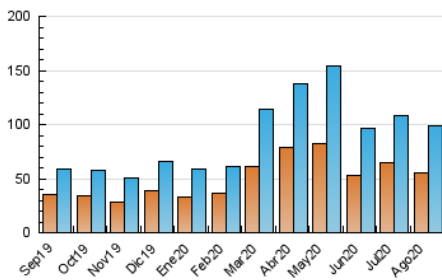

4.3 Por meses

N. únicos / Visitas (x 1000)