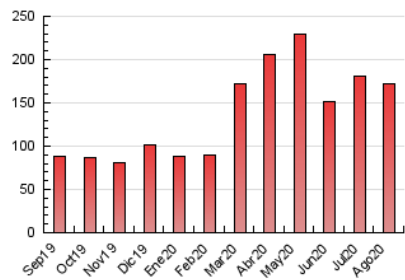

Páginas (x 1000)