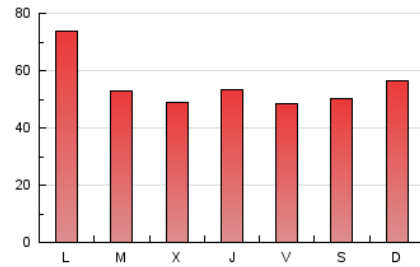

2. Secciones (Nacional e Internacional)

| | PAGINAS | % |
|--------------|---------|---------|
| HOME | 72.879 | 42.44 % |
| RESTO | 98.830 | 57.56 % |

3. Por día del mes (Nacional e Internacional)

| Día | N. únicos | Visitas | Páginas | Día | N. únicos | Visitas | Páginas | Día | N. únicos | Visitas | Páginas |
|-----|-----------|---------|---------|-----|-----------|---------|---------|-----|-----------|---------|---------|
| 1 | 2.423 | 2.758 | 4.862 | 11 | 4.497 | 5.103 | 7.583 | 21 | 2.040 | 2.378 | 4.302 |
| 2 | 5.261 | 5.755 | 8.701 | 12 | 3.230 | 3.769 | 6.307 | 22 | 2.536 | 2.896 | 4.841 |
| 3 | 4.794 | 5.347 | 8.242 | 13 | 3.504 | 4.032 | 6.560 | 23 | 2.391 | 2.768 | 4.689 |
| 4 | 2.507 | 2.916 | 5.247 | 14 | 3.431 | 3.913 | 6.095 | 24 | 2.726 | 3.184 | 5.333 |
| 5 | 2.221 | 2.581 | 4.443 | 15 | 2.315 | 2.713 | 4.970 | 25 | 2.265 | 2.641 | 4.326 |
| 6 | 2.198 | 2.578 | 4.671 | 16 | 2.227 | 2.641 | 4.829 | 26 | 2.333 | 2.716 | 4.643 |
| 7 | 2.189 | 2.543 | 4.628 | 17 | 2.276 | 2.720 | 4.669 | 27 | 2.342 | 2.737 | 5.049 |
| 8 | 2.934 | 3.368 | 5.381 | 18 | 1.900 | 2.217 | 3.911 | 28 | 2.390 | 2.744 | 4.422 |
| 9 | 2.505 | 2.921 | 4.925 | 19 | 1.949 | 2.287 | 4.175 | 29 | 2.635 | 3.031 | 5.070 |
| 10 | 2.335 | 2.772 | 4.764 | 20 | 2.173 | 2.623 | 5.067 | 30 | 2.289 | 2.721 | 5.101 |
| | | | | | | | | 31 | 8.703 | 9.851 | 13.903 |

4. Gráficas (Nacional e Internacional)

4.1 Por día de la semana (promedio)

N. únicos / Visitas (x 100)

Páginas (x 100)

4.2 Por franja horaria (promedio)

Visitas (x 1000)

Páginas (x 1000)

4.3 Por meses