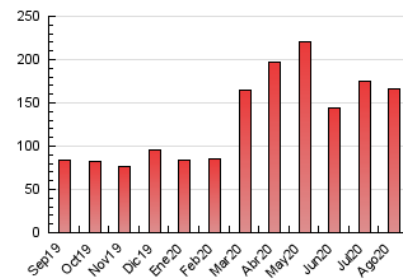

Páginas (x 1000)