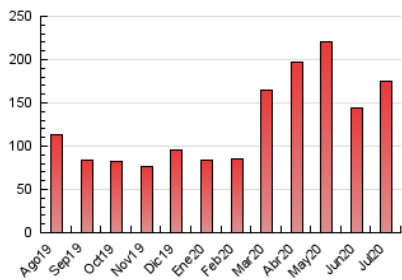

#### 3. Por día del mes (Nacional)

Día	N. únicos	Visitas	Páginas	Día	N. únicos	Visitas	Páginas	Día	N. únicos	Visitas	Páginas
1	2.761	3.175	4.976	11	1.435	1.666	3.090	21	2.034	2.376	3.909
2	2.922	3.278	5.230	12	2.208	2.544	4.059	22	2.039	2.382	4.176
3	1.682	1.921	3.204	13	4.334	4.828	7.121	23	2.157	2.475	4.235
4	1.668	1.917	3.154	14	6.241	6.999	9.821	24	2.093	2.469	4.522
5	2.742	3.120	4.841	15	3.564	4.154	7.412	25	2.082	2.427	4.189
6	3.608	4.113	6.030	16	1.897	2.232	3.972	26	3.342	3.827	6.754
7	3.169	3.530	4.846	17	1.988	2.313	3.902	27	4.064	4.692	7.819
8	2.132	2.429	3.922	18	2.575	2.863	4.258	28	9.901	11.273	16.523
9	2.151	2.422	4.205	19	2.582	2.934	4.835	29	6.409	7.322	12.271
10	1.795	2.067	3.767	20	2.527	2.928	4.859	30	3.598	4.138	7.341
								31	2.763	3.140	5.443

##### 4.1 Por día de la semana (promedio)

N. únicos / Visitas (x 100)

Páginas (x 100)

##### 4.2 Por franja horaria (promedio)

Visitas (x 1000)

Páginas (x 1000)

##### 4.3 Por meses

N. únicos / Visitas (x 1000)

Páginas (x 1000)