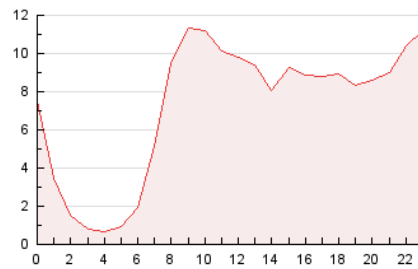

#### 3. Por día del mes (Nacional)

Día	N. únicos	Visitas	Páginas	Día	N. únicos	Visitas	Páginas	Día	N. únicos	Visitas	Páginas
1	2.761	3.175	4.976	11	1.435	1.666	3.090	21	2.034	2.376	3.909
2	2.922	3.278	5.230	12	2.208	2.544	4.059	22	2.039	2.382	4.176
3	1.682	1.921	3.204	13	4.334	4.828	7.121	23	2.157	2.475	4.235
4	1.668	1.917	3.154	14	6.241	6.999	9.821	24	2.093	2.469	4.522
5	2.742	3.120	4.841	15	3.564	4.154	7.412	25	2.082	2.427	4.189
6	3.608	4.113	6.030	16	1.897	2.232	3.972	26	3.342	3.827	6.754
7	3.169	3.530	4.846	17	1.988	2.313	3.902	27	4.064	4.692	7.819
8	2.132	2.429	3.922	18	2.575	2.863	4.258	28	9.901	11.273	16.523
9	2.151	2.422	4.205	19	2.582	2.934	4.835	29	6.409	7.322	12.271
10	1.795	2.067	3.767	20	2.527	2.928	4.859	30	3.598	4.138	7.341
								31	2.763	3.140	5.443

##### 4.1 Por día de la semana (promedio)

N. únicos / Visitas (x 100)

Páginas (x 100)

##### 4.2 Por franja horaria (promedio)

Visitas (x 1000)

Páginas (x 1000)