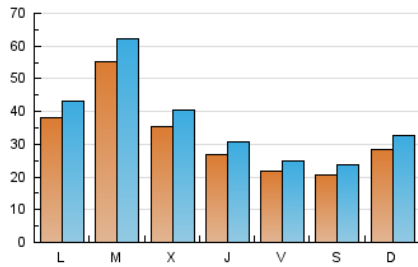

4. Gráficas (Nacional e Internacional)

4.1 Por día de la semana (promedio)

N. únicos / Visitas (x 100)