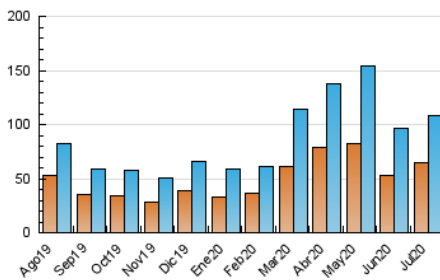

#### 3. Por día del mes (Nacional)

Día	N. únicos	Visitas	Páginas	Día	N. únicos	Visitas	Páginas	Día	N. únicos	Visitas	Páginas
1	2.761	3.175	4.976	11	1.435	1.666	3.090	21	2.034	2.376	3.909
2	2.922	3.278	5.230	12	2.208	2.544	4.059	22	2.039	2.382	4.176
3	1.682	1.921	3.204	13	4.334	4.828	7.121	23	2.157	2.475	4.235
4	1.668	1.917	3.154	14	6.241	6.999	9.821	24	2.093	2.469	4.522
5	2.742	3.120	4.841	15	3.564	4.154	7.412	25	2.082	2.427	4.189
6	3.608	4.113	6.030	16	1.897	2.232	3.972	26	3.342	3.827	6.754
7	3.169	3.530	4.846	17	1.988	2.313	3.902	27	4.064	4.692	7.819
8	2.132	2.429	3.922	18	2.575	2.863	4.258	28	9.901	11.273	16.523
9	2.151	2.422	4.205	19	2.582	2.934	4.835	29	6.409	7.322	12.271
10	1.795	2.067	3.767	20	2.527	2.928	4.859	30	3.598	4.138	7.341
								31	2.763	3.140	5.443

##### 4.1 Por día de la semana (promedio)

N. únicos / Visitas (x 100)

Páginas (x 100)

##### 4.2 Por franja horaria (promedio)

Visitas (x 1000)

Páginas (x 1000)

##### 4.3 Por meses

N. únicos / Visitas (x 1000)

Páginas (x 1000)