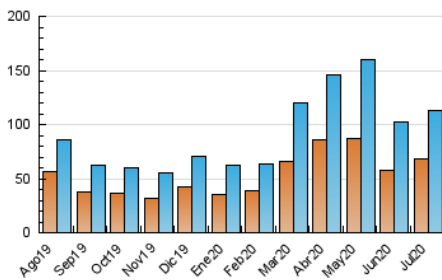

### 3. Por día del mes (Nacional e Internacional)

Día	N. únicos	Visitas	Páginas	Día	N. únicos	Visitas	Páginas	Día	N. únicos	Visitas	Páginas
1	2.902	3.325	5.179	11	1.512	1.747	3.205	21	2.162	2.515	4.094
2	3.100	3.470	5.465	12	2.325	2.672	4.229	22	2.138	2.486	4.319
3	1.808	2.053	3.360	13	4.495	4.998	7.333	23	2.273	2.596	4.416
4	1.853	2.105	3.377	14	6.413	7.191	10.116	24	2.218	2.605	4.714
5	2.926	3.315	5.097	15	3.748	4.346	7.671	25	2.220	2.572	4.388
6	3.764	4.271	6.233	16	2.040	2.381	4.162	26	3.464	3.959	6.917
7	3.334	3.706	5.052	17	2.093	2.423	4.060	27	4.285	4.926	8.103
8	2.263	2.568	4.086	18	2.699	2.997	4.423	28	10.171	11.530	16.859
9	2.322	2.601	4.424	19	2.712	3.069	5.011	29	6.640	7.588	12.677
10	1.899	2.177	3.914	20	2.662	3.073	5.042	30	3.754	4.305	7.577
								31	2.886	3.271	5.662

##### 4.1 Por día de la semana (promedio)

N. únicos / Visitas (x 100)

Páginas (x 100)

##### 4.2 Por franja horaria (promedio)

Visitas (x 1000)

Páginas (x 1000)

##### 4.3 Por meses

N. únicos / Visitas (x 1000)

Páginas (x 1000)