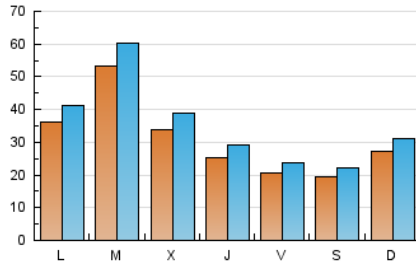

4. Gráficas (Nacional)

4.1 Por día de la semana (promedio)

N. únicos / Visitas (x 100)