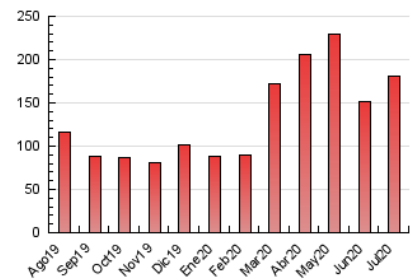

### 3. Por día del mes (Nacional e Internacional)

Día	N. únicos	Visitas	Páginas	Día	N. únicos	Visitas	Páginas	Día	N. únicos	Visitas	Páginas
1	2.902	3.325	5.179	11	1.512	1.747	3.205	21	2.162	2.515	4.094
2	3.100	3.470	5.465	12	2.325	2.672	4.229	22	2.138	2.486	4.319
3	1.808	2.053	3.360	13	4.495	4.998	7.333	23	2.273	2.596	4.416
4	1.853	2.105	3.377	14	6.413	7.191	10.116	24	2.218	2.605	4.714
5	2.926	3.315	5.097	15	3.748	4.346	7.671	25	2.220	2.572	4.388
6	3.764	4.271	6.233	16	2.040	2.381	4.162	26	3.464	3.959	6.917
7	3.334	3.706	5.052	17	2.093	2.423	4.060	27	4.285	4.926	8.103
8	2.263	2.568	4.086	18	2.699	2.997	4.423	28	10.171	11.530	16.859
9	2.322	2.601	4.424	19	2.712	3.069	5.011	29	6.640	7.588	12.677
10	1.899	2.177	3.914	20	2.662	3.073	5.042	30	3.754	4.305	7.577
								31	2.886	3.271	5.662

##### 4.1 Por día de la semana (promedio)

N. únicos / Visitas (x 100)

Páginas (x 100)

##### 4.2 Por franja horaria (promedio)

Visitas (x 1000)

Páginas (x 1000)

##### 4.3 Por meses

N. únicos / Visitas (x 1000)

Páginas (x 1000)