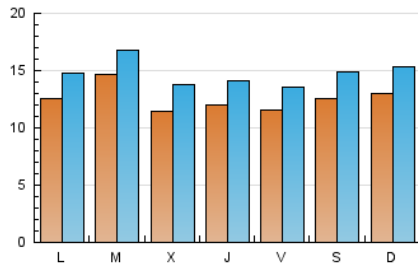

Sub-Clasificación: Noticias globales y actualidad

cantabria**24horas**.com

1. Cifras totales y promedios (Nacional e Internacional)

MES - AÑO	NAVEGADORES UNICOS	VISITAS	PAGINAS
Julio - 2018	24.075	46.030	77.813
PROMEDIO DIARIO	1.262	1.485	2.510
PROMEDIO LUNES-VIERNES	1.256	1.474	2.524
PROMEDIO SABADO-DOMINGO	1.276	1.512	2.477
PAGINAS / VISITAS	1,69		
DURACION MEDIA VISITAS	0:01:02		
DURACION MEDIA PAGINAS	0:01:30		

2. Secciones (Nacional e Internacional)

	PAGINAS	%
HOME	30.637	39.37 %
RESTO	47.176	60.63 %

3. Por día del mes (Nacional e Internacional)

Día	N. únicos	Visitas	Páginas	Día	N. únicos	Visitas	Páginas	Día	N. únicos	Visitas	Páginas
1	1.064	1.257	1.974	11	1.009	1.173	1.981	21	1.137	1.421	2.539
2	1.024	1.244	2.223	12	1.090	1.274	2.267	22	1.751	2.091	3.363
3	872	1.048	1.921	13	916	1.087	1.888	23	1.433	1.644	2.726
4	1.010	1.197	2.149	14	993	1.119	1.818	24	1.185	1.353	2.261
5	1.227	1.459	2.294	15	1.027	1.207	1.978	25	1.009	1.254	2.466
6	932	1.102	2.058	16	1.197	1.430	2.572	26	1.038	1.230	2.251
7	1.084	1.295	2.066	17	1.031	1.214	2.159	27	1.536	1.759	2.869
8	1.159	1.376	2.221	18	1.567	1.896	3.346	28	1.789	2.103	3.428
9	1.256	1.469	2.631	19	1.456	1.691	2.851	29	1.481	1.743	2.902
10	1.160	1.390	2.370	20	1.231	1.471	2.605	30	1.371	1.622	2.933
								31	3.080	3.411	4.703

4. Gráficas (Nacional e Internacional)

4.1 Por día de la semana (promedio)

N. únicos / Visitas (x 100)

Páginas (x 100)

4.2 Por franja horaria (promedio)

Visitas (x 1000)

Páginas (x 1000)

4.3 Por meses