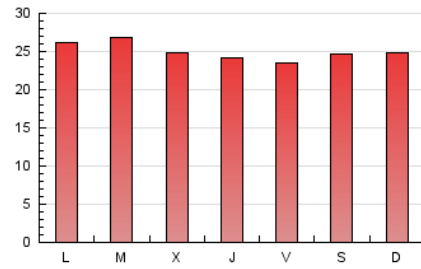

Sub-Clasificación: Noticias globales y actualidad

cantabria**24horas**.com

1. Cifras totales y promedios (Nacional e Internacional)

MES - AÑO	NAVEGADORES UNICOS	VISITAS	PAGINAS
Julio - 2018	24.075	46.030	77.813
PROMEDIO DIARIO	1.262	1.485	2.510
PROMEDIO LUNES-VIERNES	1.256	1.474	2.524
PROMEDIO SABADO-DOMINGO	1.276	1.512	2.477
PAGINAS / VISITAS	1,69		
DURACION MEDIA VISITAS	0:01:02		
DURACION MEDIA PAGINAS	0:01:30		

2. Secciones (Nacional e Internacional)

	PAGINAS	%
HOME	30.637	39.37 %
RESTO	47.176	60.63 %

3. Por día del mes (Nacional e Internacional)

Día	N. únicos	Visitas	Páginas	Día	N. únicos	Visitas	Páginas	Día	N. únicos	Visitas	Páginas
1	1.064	1.257	1.974	11	1.009	1.173	1.981	21	1.137	1.421	2.539
2	1.024	1.244	2.223	12	1.090	1.274	2.267	22	1.751	2.091	3.363
3	872	1.048	1.921	13	916	1.087	1.888	23	1.433	1.644	2.726
4	1.010	1.197	2.149	14	993	1.119	1.818	24	1.185	1.353	2.261
5	1.227	1.459	2.294	15	1.027	1.207	1.978	25	1.009	1.254	2.466
6	932	1.102	2.058	16	1.197	1.430	2.572	26	1.038	1.230	2.251
7	1.084	1.295	2.066	17	1.031	1.214	2.159	27	1.536	1.759	2.869
8	1.159	1.376	2.221	18	1.567	1.896	3.346	28	1.789	2.103	3.428
9	1.256	1.469	2.631	19	1.456	1.691	2.851	29	1.481	1.743	2.902
10	1.160	1.390	2.370	20	1.231	1.471	2.605	30	1.371	1.622	2.933
								31	3.080	3.411	4.703

4. Gráficas (Nacional e Internacional)

4.1 Por día de la semana (promedio)

N. únicos / Visitas (x 100)

Páginas (x 100)

4.2 Por franja horaria (promedio)

Visitas (x 1000)

Páginas (x 1000)

4.3 Por meses