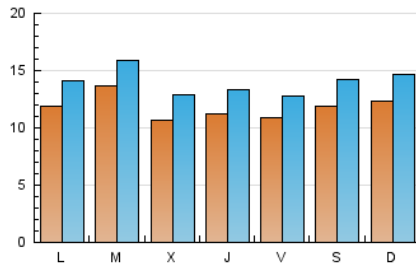

E-mail:

Clasificación: Noticias e Información

Sub-Clasificación: Noticias globales y actualidad

cantabria**24horas**.com

1. Cifras totales y promedios (Nacional)

MES - AÑO	NAVEGADORES UNICOS	VISITAS	PAGINAS
Julio - 2018	22.087	43.643	74.955
PROMEDIO DIARIO	1.188	1.408	2.418
PROMEDIO LUNES-VIERNES	1.176	1.390	2.423
PROMEDIO SABADO-DOMINGO	1.216	1.451	2.405
PAGINAS / VISITAS	1,72		
DURACION MEDIA VISITAS	0:01:05		
DURACION MEDIA PAGINAS	0:01:30		

2. Secciones (Nacional)

	PAGINAS	%
HOME	30.173	40.25 %
RESTO	44.782	59.75 %

3. Por día del mes (Nacional)

Día	N. únicos	Visitas	Páginas	Día	N. únicos	Visitas	Páginas	Día	N. únicos	Visitas	Páginas
1	1.010	1.202	1.909	11	909	1.072	1.862	21	1.079	1.363	2.466
2	963	1.180	2.141	12	977	1.157	2.120	22	1.694	2.033	3.300
3	811	986	1.853	13	853	1.019	1.818	23	1.369	1.578	2.638
4	942	1.129	2.066	14	915	1.041	1.725	24	1.124	1.292	2.177
5	1.158	1.390	2.210	15	977	1.157	1.926	25	926	1.167	2.355
6	863	1.030	1.973	16	1.122	1.346	2.474	26	974	1.163	2.177
7	1.017	1.228	1.994	17	970	1.146	2.084	27	1.459	1.681	2.778
8	1.096	1.311	2.143	18	1.480	1.806	3.234	28	1.751	2.062	3.377
9	1.179	1.389	2.527	19	1.385	1.615	2.748	29	1.403	1.659	2.805
10	1.082	1.309	2.283	20	1.162	1.400	2.518	30	1.295	1.539	2.818
								31	2.872	3.193	4.456

4. Gráficas (Nacional)

4.1 Por día de la semana (promedio)

N. únicos / Visitas (x 100)

Páginas (x 100)

4.2 Por franja horaria (promedio)

Visitas (x 1000)

Páginas (x 1000)

4.3 Por meses