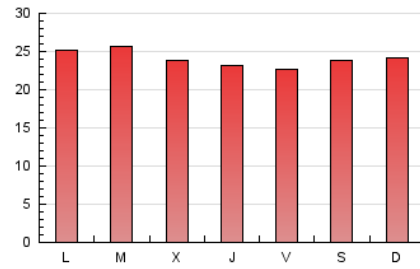

E-mail:

Clasificación: Noticias e Información

Sub-Clasificación: Noticias globales y actualidad

cantabria**24horas**.com

1. Cifras totales y promedios (Nacional)

MES - AÑO	NAVEGADORES UNICOS	VISITAS	PAGINAS
Julio - 2018	22.087	43.643	74.955
PROMEDIO DIARIO	1.188	1.408	2.418
PROMEDIO LUNES-VIERNES	1.176	1.390	2.423
PROMEDIO SABADO-DOMINGO	1.216	1.451	2.405
PAGINAS / VISITAS	1,72		
DURACION MEDIA VISITAS	0:01:05		
DURACION MEDIA PAGINAS	0:01:30		

2. Secciones (Nacional)

	PAGINAS	%
HOME	30.173	40.25 %
RESTO	44.782	59.75 %

3. Por día del mes (Nacional)

Día	N. únicos	Visitas	Páginas	Día	N. únicos	Visitas	Páginas	Día	N. únicos	Visitas	Páginas
1	1.010	1.202	1.909	11	909	1.072	1.862	21	1.079	1.363	2.466
2	963	1.180	2.141	12	977	1.157	2.120	22	1.694	2.033	3.300
3	811	986	1.853	13	853	1.019	1.818	23	1.369	1.578	2.638
4	942	1.129	2.066	14	915	1.041	1.725	24	1.124	1.292	2.177
5	1.158	1.390	2.210	15	977	1.157	1.926	25	926	1.167	2.355
6	863	1.030	1.973	16	1.122	1.346	2.474	26	974	1.163	2.177
7	1.017	1.228	1.994	17	970	1.146	2.084	27	1.459	1.681	2.778
8	1.096	1.311	2.143	18	1.480	1.806	3.234	28	1.751	2.062	3.377
9	1.179	1.389	2.527	19	1.385	1.615	2.748	29	1.403	1.659	2.805
10	1.082	1.309	2.283	20	1.162	1.400	2.518	30	1.295	1.539	2.818
								31	2.872	3.193	4.456

4. Gráficas (Nacional)

4.1 Por día de la semana (promedio)

N. únicos / Visitas (x 100)

Páginas (x 100)

4.2 Por franja horaria (promedio)

Visitas (x 1000)

Páginas (x 1000)

4.3 Por meses