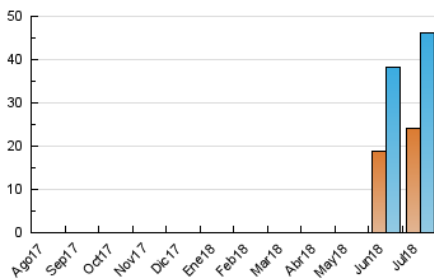

4.3 Por meses

N. únicos / Visitas (x 1000)