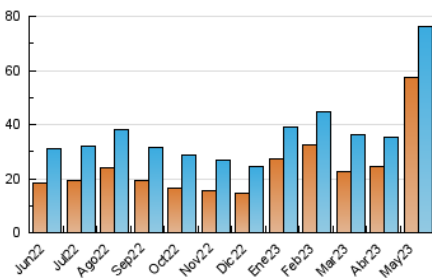

##### 4.1 Por día de la semana (promedio)

N. únicos / Visitas (x 100)

Páginas (x 100)

##### 4.2 Por franja horaria (promedio)

Visitas\_ (x 1000)

Páginas (x 1000)

##### 4.3 Por meses

N. únicos / Visitas (x 1000)

Páginas (x 1000)