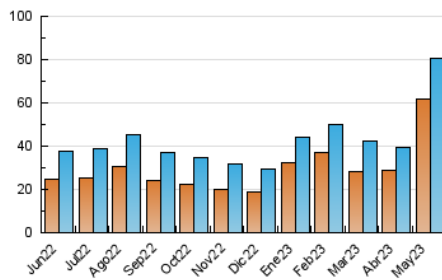

##### 4.1 Por día de la semana (promedio)

N. únicos / Visitas (x 100)

Páginas (x 100)

##### 4.2 Por franja horaria (promedio)

Visitas\_ (x 1000)

Páginas (x 1000)

##### 4.3 Por meses

N. únicos / Visitas (x 1000)

Páginas (x 1000)