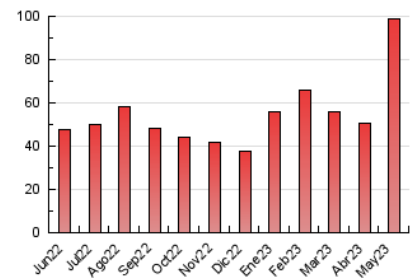

##### 4.1 Por día de la semana (promedio)

N. únicos / Visitas (x 100)

Páginas (x 100)

##### 4.2 Por franja horaria (promedio)

Visitas\_ (x 1000)

Páginas (x 1000)

##### 4.3 Por meses

N. únicos / Visitas (x 1000)

Páginas (x 1000)