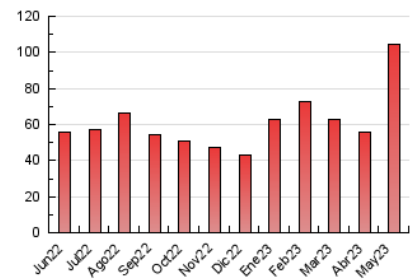

### 3. Por día del mes (Nacional e Internacional)

Día	N. únicos	Visitas	Páginas	Día	N. únicos	Visitas	Páginas	Día	N. únicos	Visitas	Páginas
<b>1</b>	988	1.055	1.390	<b>11</b>	1.980	2.091	2.728	<b>21</b>	1.205	1.317	1.846
<b>2</b>	1.203	1.317	1.768	<b>12</b>	14.595	15.703	18.300	<b>22</b>	1.441	1.577	2.353
<b>3</b>	1.443	1.559	2.024	<b>13</b>	5.773	6.148	7.284	<b>23</b>	1.159	1.269	1.794
<b>4</b>	1.383	1.489	2.118	<b>14</b>	1.774	1.910	2.513	<b>24</b>	1.045	1.161	1.615
<b>5</b>	1.164	1.304	1.842	<b>15</b>	1.652	1.818	2.470	<b>25</b>	1.011	1.107	1.426
<b>6</b>	1.723	1.833	2.535	<b>16</b>	1.327	1.469	2.040	<b>26</b>	933	1.016	1.373
<b>7</b>	1.035	1.127	1.653	<b>17</b>	4.643	4.870	5.858	<b>27</b>	881	943	1.202
<b>8</b>	1.068	1.153	1.794	<b>18</b>	13.387	13.902	17.028	<b>28</b>	1.852	2.103	3.136
<b>9</b>	1.016	1.112	1.618	<b>19</b>	3.317	3.454	4.361	<b>29</b>	1.755	1.939	2.981
<b>10</b>	970	1.051	1.527	<b>20</b>	1.840	1.945	2.461	<b>30</b>	1.029	1.125	1.637
								<b>31</b>	906	996	1.462

##### 4.1 Por día de la semana (promedio)

N. únicos / Visitas (x 100)

Páginas (x 100)

##### 4.2 Por franja horaria (promedio)

Visitas\_ (x 1000)

Páginas (x 1000)

##### 4.3 Por meses

N. únicos / Visitas (x 1000)

Páginas (x 1000)