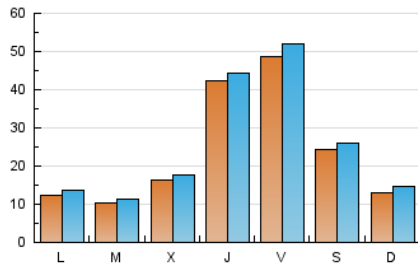

4. Gráficas (Nacional)

4.1 Por día de la semana (promedio)

N. únicos / Visitas (x 100)