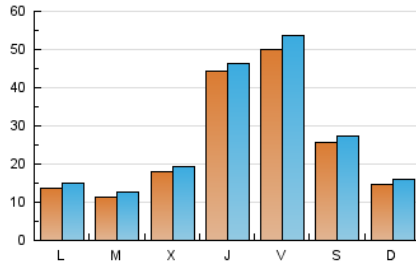

4. Gráficas (Nacional e Internacional)

4.1 Por día de la semana (promedio)

N. únicos / Visitas (x 100)