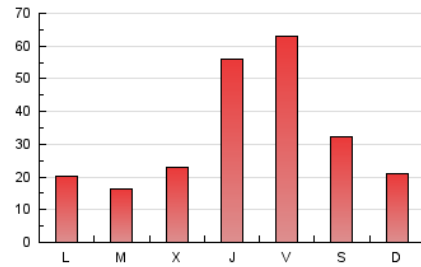

Páginas (x 100)