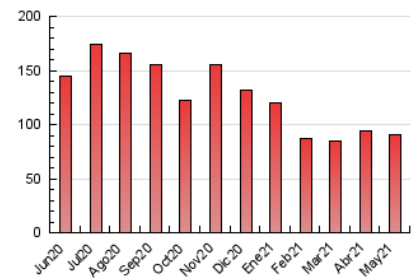

2. Secciones (Nacional)

	PAGINAS	%
HOME	43.288	48.04 %
RESTO	46.812	51.96 %

3. Por día del mes (Nacional)

Día	N. únicos	Visitas	Páginas	Día	N. únicos	Visitas	Páginas	Día	N. únicos	Visitas	Páginas
1	1.575	1.773	2.703	11	1.883	2.165	3.572	21	1.526	1.741	2.938
2	1.465	1.682	2.561	12	1.636	1.861	3.191	22	1.295	1.487	2.488
3	1.603	1.792	2.692	13	1.575	1.805	3.002	23	1.545	1.735	2.593
4	1.491	1.682	2.577	14	1.386	1.556	2.583	24	1.625	1.831	2.843
5	1.607	1.830	2.806	15	1.380	1.586	2.779	25	1.661	1.864	2.908
6	1.674	1.910	2.943	16	1.642	1.863	2.908	26	1.670	1.860	2.897
7	1.581	1.820	2.991	17	1.799	2.040	3.450	27	1.440	1.643	2.754
8	1.553	1.763	3.501	18	1.953	2.186	3.339	28	1.394	1.566	2.533
9	1.778	2.042	3.808	19	1.687	1.944	3.124	29	1.340	1.512	2.332
10	1.845	2.110	3.560	20	1.563	1.750	2.828	30	1.345	1.513	2.237
								31	1.511	1.716	2.659

4. Gráficas (Nacional)

4.1 Por día de la semana (promedio)

N. únicos / Visitas (x 100)

Páginas (x 100)

4.2 Por franja horaria (promedio)

Visitas (x 1000)

Páginas (x 1000)

4.3 Por meses

N. únicos / Visitas (x 1000)

Páginas (x 1000)

5. Observaciones

Este Medio Electrónico de Comunicación ha sido medido por la herramienta Google Analytics de Google

6. Definiciones básicas (Para más información ver Normas Técnicas para el Control de los Medios Electrónicos de Comunicación)