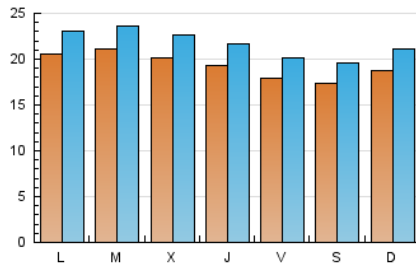

Sub-Clasificación: Noticias globales y actualidad

cantabria**24horas**.com

1. Cifras totales y promedios (Nacional e Internacional)

MES - AÑO	NAVEGADORES UNICOS	VISITAS	PAGINAS
Mayo - 2021	41.230	67.192	103.107
PROMEDIO DIARIO	1.928	2.167	3.326
PROMEDIO LUNES-VIERNES	1.986	2.231	3.400
PROMEDIO SABADO-DOMINGO	1.806	2.034	3.170
PAGINAS / VISITAS	1,53		
DURACION MEDIA VISITAS	0:00:45		
DURACION MEDIA PAGINAS	0:01:24		

2. Secciones (Nacional e Internacional)

	PAGINAS	%
HOME	44.214	42.88 %
RESTO	58.893	57.12 %

3. Por día del mes (Nacional e Internacional)

Día	N. únicos	Visitas	Páginas	Día	N. únicos	Visitas	Páginas	Día	N. únicos	Visitas	Páginas
1	1.918	2.135	3.117	11	2.292	2.619	4.070	21	1.874	2.113	3.354
2	1.741	1.984	2.909	12	2.017	2.272	3.644	22	1.609	1.824	2.859
3	1.837	2.047	2.996	13	1.912	2.171	3.403	23	1.884	2.098	2.983
4	1.716	1.916	2.851	14	1.700	1.894	2.962	24	2.083	2.324	3.408
5	1.817	2.055	3.085	15	1.676	1.899	3.126	25	2.090	2.320	3.409
6	1.927	2.179	3.260	16	1.966	2.209	3.287	26	2.086	2.321	3.419
7	1.814	2.065	3.280	17	2.158	2.429	3.890	27	1.907	2.141	3.310
8	1.834	2.062	3.844	18	2.352	2.616	3.811	28	1.785	1.999	2.997
9	2.077	2.365	4.195	19	2.138	2.424	3.651	29	1.674	1.867	2.721
10	2.352	2.648	4.141	20	1.979	2.199	3.352	30	1.682	1.892	2.661
								31	1.872	2.105	3.112

4. Gráficas (Nacional e Internacional)

4.1 Por día de la semana (promedio)

N. únicos / Visitas (x 100)

Páginas (x 100)

4.2 Por franja horaria (promedio)

Visitas (x 1000)

Páginas (x 1000)

4.3 Por meses