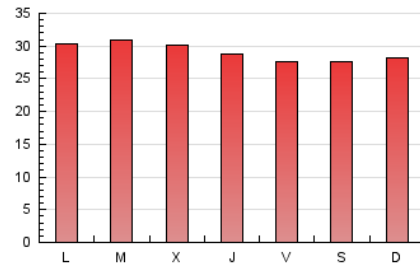

E-mail:

Clasificación: Noticias e Información

Sub-Clasificación: Noticias globales y actualidad

cantabria**24horas**.com

1. Cifras totales y promedios (Nacional)

MES - AÑO	NAVEGADORES UNICOS	VISITAS	PAGINAS
Mayo - 2021	30.956	55.628	90.100
PROMEDIO DIARIO	1.582	1.794	2.906
PROMEDIO LUNES-VIERNES	1.624	1.842	2.961
PROMEDIO SABADO-DOMINGO	1.492	1.696	2.791
PAGINAS / VISITAS	1,62		
DURACION MEDIA VISITAS		0:00:52	
DURACION MEDIA PAGINAS		0:01:24	

2. Secciones (Nacional)

	PAGINAS	%
HOME	43.288	48.04 %
RESTO	46.812	51.96 %

3. Por día del mes (Nacional)

Día	N. únicos	Visitas	Páginas	Día	N. únicos	Visitas	Páginas	Día	N. únicos	Visitas	Páginas
1	1.575	1.773	2.703	11	1.883	2.165	3.572	21	1.526	1.741	2.938
2	1.465	1.682	2.561	12	1.636	1.861	3.191	22	1.295	1.487	2.488
3	1.603	1.792	2.692	13	1.575	1.805	3.002	23	1.545	1.735	2.593
4	1.491	1.682	2.577	14	1.386	1.556	2.583	24	1.625	1.831	2.843
5	1.607	1.830	2.806	15	1.380	1.586	2.779	25	1.661	1.864	2.908
6	1.674	1.910	2.943	16	1.642	1.863	2.908	26	1.670	1.860	2.897
7	1.581	1.820	2.991	17	1.799	2.040	3.450	27	1.440	1.643	2.754
8	1.553	1.763	3.501	18	1.953	2.186	3.339	28	1.394	1.566	2.533
9	1.778	2.042	3.808	19	1.687	1.944	3.124	29	1.340	1.512	2.332
10	1.845	2.110	3.560	20	1.563	1.750	2.828	30	1.345	1.513	2.237
								31	1.511	1.716	2.659

4. Gráficas (Nacional)

4.1 Por día de la semana (promedio)

N. únicos / Visitas (x 100)

Páginas (x 100)

4.2 Por franja horaria (promedio)

Visitas (x 1000)

Páginas (x 1000)

4.3 Por meses