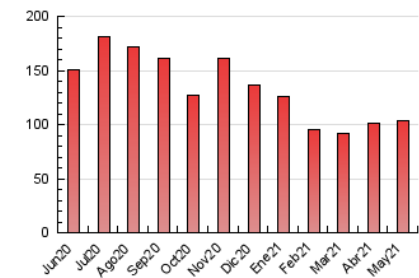

Páginas (x 1000)