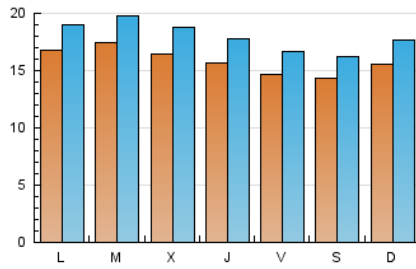

E-mail:

Clasificación: Noticias e Información

Sub-Clasificación: Noticias globales y actualidad

cantabria**24horas**.com

1. Cifras totales y promedios (Nacional)

MES - AÑO	NAVEGADORES UNICOS	VISITAS	PAGINAS
Mayo - 2021	30.956	55.628	90.100
PROMEDIO DIARIO	1.582	1.794	2.906
PROMEDIO LUNES-VIERNES	1.624	1.842	2.961
PROMEDIO SABADO-DOMINGO	1.492	1.696	2.791
PAGINAS / VISITAS	1,62		
DURACION MEDIA VISITAS		0:00:52	
DURACION MEDIA PAGINAS		0:01:24	

2. Secciones (Nacional)

	PAGINAS	%
HOME	43.288	48.04 %
RESTO	46.812	51.96 %

3. Por día del mes (Nacional)

Día	N. únicos	Visitas	Páginas	Día	N. únicos	Visitas	Páginas	Día	N. únicos	Visitas	Páginas
1	1.575	1.773	2.703	11	1.883	2.165	3.572	21	1.526	1.741	2.938
2	1.465	1.682	2.561	12	1.636	1.861	3.191	22	1.295	1.487	2.488
3	1.603	1.792	2.692	13	1.575	1.805	3.002	23	1.545	1.735	2.593
4	1.491	1.682	2.577	14	1.386	1.556	2.583	24	1.625	1.831	2.843
5	1.607	1.830	2.806	15	1.380	1.586	2.779	25	1.661	1.864	2.908
6	1.674	1.910	2.943	16	1.642	1.863	2.908	26	1.670	1.860	2.897
7	1.581	1.820	2.991	17	1.799	2.040	3.450	27	1.440	1.643	2.754
8	1.553	1.763	3.501	18	1.953	2.186	3.339	28	1.394	1.566	2.533
9	1.778	2.042	3.808	19	1.687	1.944	3.124	29	1.340	1.512	2.332
10	1.845	2.110	3.560	20	1.563	1.750	2.828	30	1.345	1.513	2.237
								31	1.511	1.716	2.659

4. Gráficas (Nacional)

4.1 Por día de la semana (promedio)

N. únicos / Visitas (x 100)

Páginas (x 100)

4.2 Por franja horaria (promedio)

Visitas (x 1000)

Páginas (x 1000)

4.3 Por meses