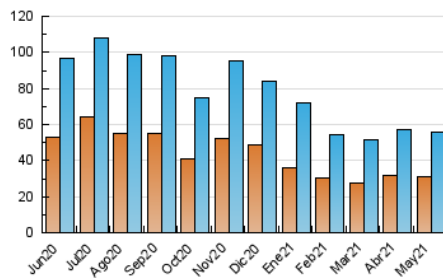

2. Secciones (Nacional)

	PAGINAS	%
HOME	43.288	48.04 %
RESTO	46.812	51.96 %

3. Por día del mes (Nacional)

Día	N. únicos	Visitas	Páginas	Día	N. únicos	Visitas	Páginas	Día	N. únicos	Visitas	Páginas
1	1.575	1.773	2.703	11	1.883	2.165	3.572	21	1.526	1.741	2.938
2	1.465	1.682	2.561	12	1.636	1.861	3.191	22	1.295	1.487	2.488
3	1.603	1.792	2.692	13	1.575	1.805	3.002	23	1.545	1.735	2.593
4	1.491	1.682	2.577	14	1.386	1.556	2.583	24	1.625	1.831	2.843
5	1.607	1.830	2.806	15	1.380	1.586	2.779	25	1.661	1.864	2.908
6	1.674	1.910	2.943	16	1.642	1.863	2.908	26	1.670	1.860	2.897
7	1.581	1.820	2.991	17	1.799	2.040	3.450	27	1.440	1.643	2.754
8	1.553	1.763	3.501	18	1.953	2.186	3.339	28	1.394	1.566	2.533
9	1.778	2.042	3.808	19	1.687	1.944	3.124	29	1.340	1.512	2.332
10	1.845	2.110	3.560	20	1.563	1.750	2.828	30	1.345	1.513	2.237
								31	1.511	1.716	2.659

4. Gráficas (Nacional)

4.1 Por día de la semana (promedio)

N. únicos / Visitas (x 100)

Páginas (x 100)

4.2 Por franja horaria (promedio)

Visitas (x 1000)

Páginas (x 1000)

4.3 Por meses

N. únicos / Visitas (x 1000)

Páginas (x 1000)

5. Observaciones

Este Medio Electrónico de Comunicación ha sido medido por la herramienta Google Analytics de Google

6. Definiciones básicas (Para más información ver Normas Técnicas para el Control de los Medios Electrónicos de Comunicación)

Visita:

Una secuencia ininterrumpida de páginas servidas a un usuario válido. Si dicho usuario no realiza peticiones de páginas en un periodo de tiempo (30 min) la siguiente petición constituirá el inicio de una nueva visita.