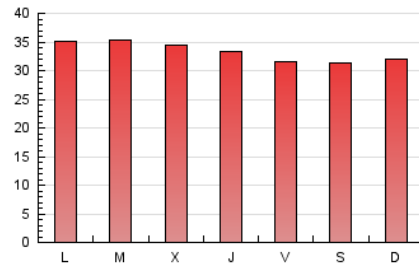

Sub-Clasificación: Noticias globales y actualidad

cantabria**24horas**.com

1. Cifras totales y promedios (Nacional e Internacional)

MES - AÑO	NAVEGADORES UNICOS	VISITAS	PAGINAS
Mayo - 2021	41.230	67.192	103.107
PROMEDIO DIARIO	1.928	2.167	3.326
PROMEDIO LUNES-VIERNES	1.986	2.231	3.400
PROMEDIO SABADO-DOMINGO	1.806	2.034	3.170
PAGINAS / VISITAS	1,53		
DURACION MEDIA VISITAS	0:00:45		
DURACION MEDIA PAGINAS	0:01:24		

2. Secciones (Nacional e Internacional)

	PAGINAS	%
HOME	44.214	42.88 %
RESTO	58.893	57.12 %

3. Por día del mes (Nacional e Internacional)

Día	N. únicos	Visitas	Páginas	Día	N. únicos	Visitas	Páginas	Día	N. únicos	Visitas	Páginas
1	1.918	2.135	3.117	11	2.292	2.619	4.070	21	1.874	2.113	3.354
2	1.741	1.984	2.909	12	2.017	2.272	3.644	22	1.609	1.824	2.859
3	1.837	2.047	2.996	13	1.912	2.171	3.403	23	1.884	2.098	2.983
4	1.716	1.916	2.851	14	1.700	1.894	2.962	24	2.083	2.324	3.408
5	1.817	2.055	3.085	15	1.676	1.899	3.126	25	2.090	2.320	3.409
6	1.927	2.179	3.260	16	1.966	2.209	3.287	26	2.086	2.321	3.419
7	1.814	2.065	3.280	17	2.158	2.429	3.890	27	1.907	2.141	3.310
8	1.834	2.062	3.844	18	2.352	2.616	3.811	28	1.785	1.999	2.997
9	2.077	2.365	4.195	19	2.138	2.424	3.651	29	1.674	1.867	2.721
10	2.352	2.648	4.141	20	1.979	2.199	3.352	30	1.682	1.892	2.661
								31	1.872	2.105	3.112

4. Gráficas (Nacional e Internacional)

4.1 Por día de la semana (promedio)

N. únicos / Visitas (x 100)

Páginas (x 100)

4.2 Por franja horaria (promedio)

Visitas (x 1000)

Páginas (x 1000)

4.3 Por meses