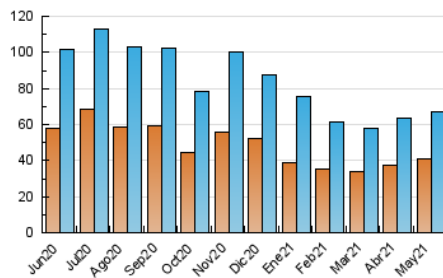

4.3 Por meses

N. únicos / Visitas (x 1000)