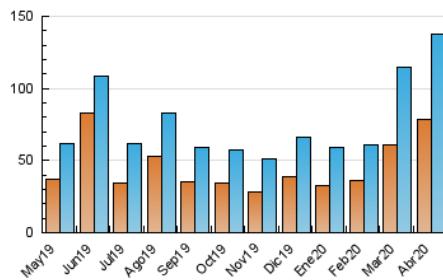

4.3 Por meses

N. únicos / Visitas (x 1000)