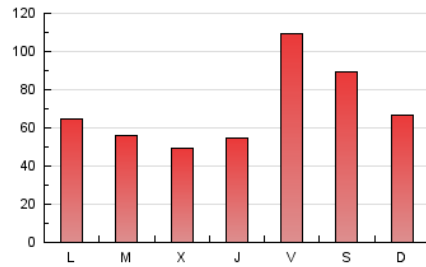

Sub-Clasificación: Noticias globales y actualidad

cantabria**24horas**.com

1. Cifras totales y promedios (Nacional e Internacional)

MES - AÑO	NAVEGADORES UNICOS	VISITAS	PAGINAS
Abril - 2020	85.671	145.622	206.362
PROMEDIO DIARIO	4.227	4.854	6.879
PROMEDIO LUNES-VIERNES	3.984	4.566	6.548
PROMEDIO SABADO-DOMINGO	4.895	5.645	7.789
PAGINAS / VISITAS	1,42		
DURACION MEDIA VISITAS	0:00:38		
DURACION MEDIA PAGINAS	0:01:30		

2. Secciones (Nacional e Internacional)

	PAGINAS	%
HOME	52.557	25.47 %
RESTO	153.805	74.53 %

3. Por día del mes (Nacional e Internacional)

Día	N. únicos	Visitas	Páginas	Día	N. únicos	Visitas	Páginas	Día	N. únicos	Visitas	Páginas
1	2.406	2.844	4.880	11	3.479	3.944	6.088	21	3.361	3.842	5.599
2	3.008	3.447	5.431	12	4.118	4.827	7.220	22	2.231	2.645	4.730
3	16.414	18.414	22.469	13	5.518	6.233	8.580	23	1.955	2.294	3.688
4	14.332	16.421	19.539	14	2.368	2.800	4.130	24	1.943	2.273	3.538
5	5.568	6.379	8.418	15	2.603	3.093	4.631	25	2.521	3.026	4.769
6	3.482	4.108	6.536	16	5.319	6.019	7.813	26	2.443	2.868	4.892
7	4.116	4.816	6.865	17	3.475	3.976	5.944	27	3.386	3.948	5.999
8	2.994	3.524	5.249	18	3.097	3.592	5.298	28	3.333	3.873	5.682
9	2.891	3.462	5.265	19	3.605	4.105	6.085	29	2.724	3.143	5.235
10	8.575	9.296	11.726	20	2.790	3.242	4.799	30	2.755	3.168	5.264

4. Gráficas (Nacional e Internacional)

4.1 Por día de la semana (promedio)

N. únicos / Visitas (x 100)

Páginas (x 100)

4.2 Por franja horaria (promedio)

Visitas (x 1000)

Páginas (x 1000)

4.3 Por meses