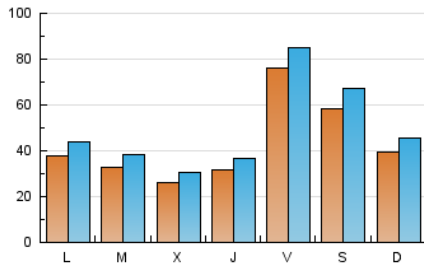

Sub-Clasificación: Noticias globales y actualidad

cantabria**24horas**.com

1. Cifras totales y promedios (Nacional e Internacional)

MES - AÑO	NAVEGADORES UNICOS	VISITAS	PAGINAS
Abril - 2020	85.671	145.622	206.362
PROMEDIO DIARIO	4.227	4.854	6.879
PROMEDIO LUNES-VIERNES	3.984	4.566	6.548
PROMEDIO SABADO-DOMINGO	4.895	5.645	7.789
PAGINAS / VISITAS	1,42		
DURACION MEDIA VISITAS	0:00:38		
DURACION MEDIA PAGINAS	0:01:30		

2. Secciones (Nacional e Internacional)

	PAGINAS	%
HOME	52.557	25.47 %
RESTO	153.805	74.53 %

3. Por día del mes (Nacional e Internacional)

Día	N. únicos	Visitas	Páginas	Día	N. únicos	Visitas	Páginas	Día	N. únicos	Visitas	Páginas
1	2.406	2.844	4.880	11	3.479	3.944	6.088	21	3.361	3.842	5.599
2	3.008	3.447	5.431	12	4.118	4.827	7.220	22	2.231	2.645	4.730
3	16.414	18.414	22.469	13	5.518	6.233	8.580	23	1.955	2.294	3.688
4	14.332	16.421	19.539	14	2.368	2.800	4.130	24	1.943	2.273	3.538
5	5.568	6.379	8.418	15	2.603	3.093	4.631	25	2.521	3.026	4.769
6	3.482	4.108	6.536	16	5.319	6.019	7.813	26	2.443	2.868	4.892
7	4.116	4.816	6.865	17	3.475	3.976	5.944	27	3.386	3.948	5.999
8	2.994	3.524	5.249	18	3.097	3.592	5.298	28	3.333	3.873	5.682
9	2.891	3.462	5.265	19	3.605	4.105	6.085	29	2.724	3.143	5.235
10	8.575	9.296	11.726	20	2.790	3.242	4.799	30	2.755	3.168	5.264

4. Gráficas (Nacional e Internacional)

4.1 Por día de la semana (promedio)

N. únicos / Visitas (x 100)

Páginas (x 100)

4.2 Por franja horaria (promedio)

Visitas (x 1000)

Páginas (x 1000)

4.3 Por meses