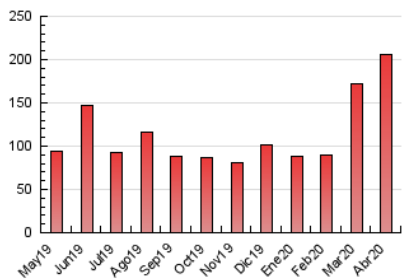

Páginas (x 1000)