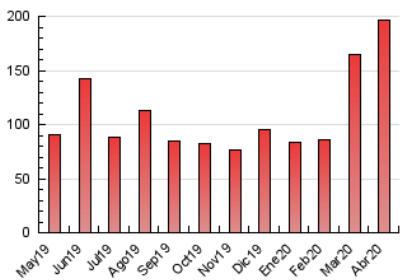

Páginas (x 1000)