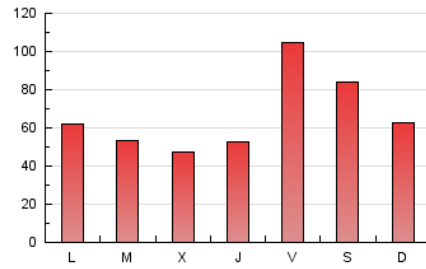

E-mail:

Clasificación: Noticias e Información

Sub-Clasificación: Noticias globales y actualidad

cantabria**24horas**.com

1. Cifras totales y promedios (Nacional)

MES - AÑO	NAVEGADORES UNICOS	VISITAS	PAGINAS
Abril - 2020	78.549	137.781	196.776
PROMEDIO DIARIO	3.981	4.593	6.559
PROMEDIO LUNES-VIERNES	3.783	4.352	6.278
PROMEDIO SABADO-DOMINGO	4.526	5.255	7.332
PAGINAS / VISITAS	1,43		
DURACION MEDIA VISITAS	0:00:39		
DURACION MEDIA PAGINAS	0:01:30		

2. Secciones (Nacional)

	PAGINAS	%
HOME	51.463	26.15 %
RESTO	145.313	73.85 %

3. Por día del mes (Nacional)

Día	N. únicos	Visitas	Páginas	Día	N. únicos	Visitas	Páginas	Día	N. únicos	Visitas	Páginas
1	2.284	2.715	4.700	11	3.305	3.765	5.872	21	3.057	3.526	5.227
2	2.863	3.294	5.229	12	3.964	4.667	7.031	22	2.066	2.473	4.503
3	16.052	18.007	21.960	13	5.315	6.020	8.329	23	1.824	2.155	3.519
4	13.947	16.039	19.070	14	2.248	2.672	3.972	24	1.815	2.135	3.340
5	5.381	6.183	8.182	15	2.480	2.966	4.439	25	2.383	2.878	4.580
6	3.313	3.929	6.294	16	5.094	5.778	7.495	26	2.286	2.701	4.680
7	3.968	4.664	6.684	17	2.825	3.282	5.085	27	3.256	3.812	5.838
8	2.854	3.375	5.076	18	2.185	2.610	4.167	28	3.191	3.725	5.495
9	2.752	3.312	5.083	19	2.753	3.197	5.072	29	2.596	3.002	5.019
10	8.390	9.078	11.480	20	2.341	2.773	4.262	30	2.638	3.048	5.093

4. Gráficas (Nacional)

4.1 Por día de la semana (promedio)

N. únicos / Visitas (x 100)

Páginas (x 100)

4.2 Por franja horaria (promedio)

Visitas (x 1000)

Páginas (x 1000)

4.3 Por meses