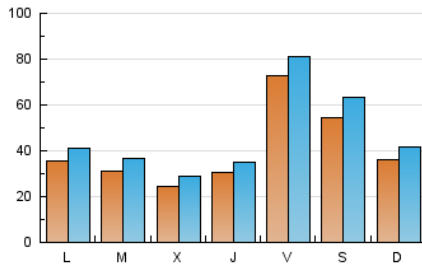

E-mail:

Clasificación: Noticias e Información

Sub-Clasificación: Noticias globales y actualidad

cantabria**24horas**.com

1. Cifras totales y promedios (Nacional)

MES - AÑO	NAVEGADORES UNICOS	VISITAS	PAGINAS
Abril - 2020	78.549	137.781	196.776
PROMEDIO DIARIO	3.981	4.593	6.559
PROMEDIO LUNES-VIERNES	3.783	4.352	6.278
PROMEDIO SABADO-DOMINGO	4.526	5.255	7.332
PAGINAS / VISITAS	1,43		
DURACION MEDIA VISITAS	0:00:39		
DURACION MEDIA PAGINAS	0:01:30		

2. Secciones (Nacional)

	PAGINAS	%
HOME	51.463	26.15 %
RESTO	145.313	73.85 %

3. Por día del mes (Nacional)

Día	N. únicos	Visitas	Páginas	Día	N. únicos	Visitas	Páginas	Día	N. únicos	Visitas	Páginas
1	2.284	2.715	4.700	11	3.305	3.765	5.872	21	3.057	3.526	5.227
2	2.863	3.294	5.229	12	3.964	4.667	7.031	22	2.066	2.473	4.503
3	16.052	18.007	21.960	13	5.315	6.020	8.329	23	1.824	2.155	3.519
4	13.947	16.039	19.070	14	2.248	2.672	3.972	24	1.815	2.135	3.340
5	5.381	6.183	8.182	15	2.480	2.966	4.439	25	2.383	2.878	4.580
6	3.313	3.929	6.294	16	5.094	5.778	7.495	26	2.286	2.701	4.680
7	3.968	4.664	6.684	17	2.825	3.282	5.085	27	3.256	3.812	5.838
8	2.854	3.375	5.076	18	2.185	2.610	4.167	28	3.191	3.725	5.495
9	2.752	3.312	5.083	19	2.753	3.197	5.072	29	2.596	3.002	5.019
10	8.390	9.078	11.480	20	2.341	2.773	4.262	30	2.638	3.048	5.093

4. Gráficas (Nacional)

4.1 Por día de la semana (promedio)

N. únicos / Visitas (x 100)

Páginas (x 100)

4.2 Por franja horaria (promedio)

Visitas (x 1000)

Páginas (x 1000)

4.3 Por meses