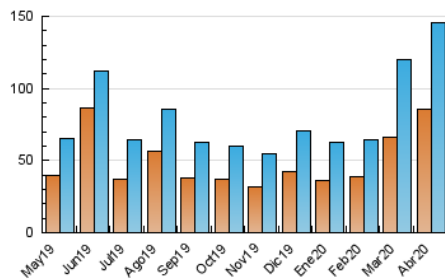

4.3 Por meses

N. únicos / Visitas (x 1000)