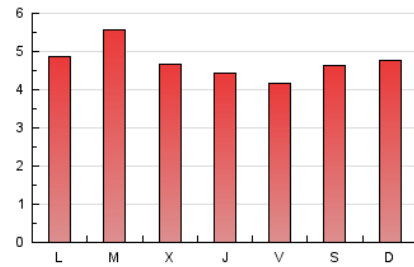

E-mail:

Clasificación: Noticias e Información

Sub-Clasificación: Noticias globales y actualidad

cantabria**24horas**.com

1. Cifras totales y promedios (Nacional)

MES - AÑO	NAVEGADORES UNICOS	VISITAS	PAGINAS
Marzo - 2025	9.021	11.335	14.672
PROMEDIO DIARIO	339	364	473
PROMEDIO LUNES-VIERNES	341	365	475
PROMEDIO SABADO-DOMINGO	336	361	471
PAGINAS / VISITAS	1,30		
DURACION MEDIA VISITAS	0:01:43		
TIEMPO INTERACCIÓN MEDIO	0:00:58		

2. Secciones (Nacional)

	PAGINAS	%
HOME	3.062	20.87 %
RESTO	11.610	79.13 %

3. Por día del mes (Nacional)

Día	N. únicos	Visitas	Páginas	Día	N. únicos	Visitas	Páginas	Día	N. únicos	Visitas	Páginas
1	312	334	444	11	299	328	414	21	334	359	480
2	279	313	437	12	274	298	396	22	332	358	468
3	293	315	411	13	275	293	378	23	260	276	313
4	307	331	418	14	272	296	401	24	319	334	486
5	277	300	387	15	274	297	411	25	348	382	515
6	272	293	372	16	551	593	766	26	347	378	486
7	260	280	345	17	396	431	527	27	352	384	501
8	300	323	442	18	685	718	878	28	323	341	446
9	291	313	428	19	430	451	594	29	444	463	562
10	362	384	511	20	366	391	526	30	317	336	436
								31	368	383	493

4. Gráficas (Nacional)

4.1 Por día de la semana (promedio)

N. únicos / Visitas (x 100)

Páginas (x 100)

4.2 Por franja horaria (promedio)

Visitas_ (x 1000)

Páginas (x 1000)

4.3 Por meses