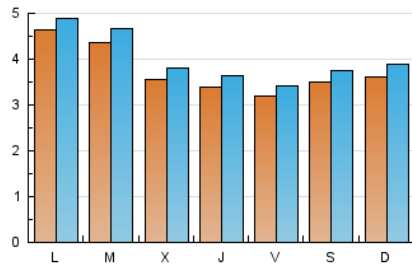

Clasificación: Noticias e Información

Sub-Clasificación: Noticias globales y actualidad

cantabria**24horas**.com

1. Cifras totales y promedios (Nacional e Internacional)

MES - AÑO	NAVEGADORES UNICOS	VISITAS	PAGINAS
Marzo - 2025	10.150	12.581	15.940
PROMEDIO DIARIO	377	402	514
PROMEDIO LUNES-VIERNES	387	412	524
PROMEDIO SABADO-DOMINGO	356	381	493
PAGINAS / VISITAS	1,28		
DURACION MEDIA VISITAS	0:01:38		
TIEMPO INTERACCIÓN MEDIO	0:00:53		

2. Secciones (Nacional e Internacional)

	PAGINAS	%
HOME	3.220	20.20 %
RESTO	12.720	79.80 %

3. Por día del mes (Nacional e Internacional)

Día	N. únicos	Visitas	Páginas	Día	N. únicos	Visitas	Páginas	Día	N. únicos	Visitas	Páginas
1	333	355	469	11	322	352	440	21	358	387	510
2	311	347	470	12	290	314	413	22	349	378	487
3	321	344	441	13	288	308	393	23	277	293	332
4	328	352	440	14	291	316	424	24	349	366	520
5	297	322	410	15	291	315	427	25	373	407	544
6	299	321	405	16	579	624	800	26	376	407	519
7	287	308	376	17	871	908	1.003	27	371	402	521
8	324	347	471	18	723	756	919	28	343	361	468
9	305	328	444	19	458	480	625	29	459	479	579
10	384	415	545	20	399	424	561	30	327	346	447
								31	392	407	537

4. Gráficas (Nacional e Internacional)

4.1 Por día de la semana (promedio)

N. únicos / Visitas (x 100)

Páginas (x 100)

4.2 Por franja horaria (promedio)

Visitas_ (x 1000)

Páginas (x 1000)

4.3 Por meses