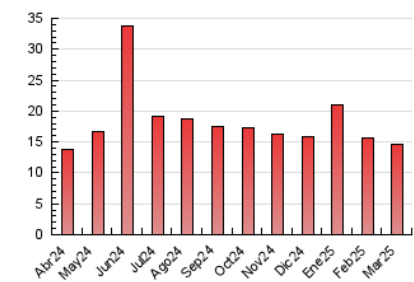

2. Secciones (Nacional)

	PAGINAS	%
HOME	3.062	20.87 %
RESTO	11.610	79.13 %

3. Por día del mes (Nacional)

Día	N. únicos	Visitas	Páginas	Día	N. únicos	Visitas	Páginas	Día	N. únicos	Visitas	Páginas
1	312	334	444	11	299	328	414	21	334	359	480
2	279	313	437	12	274	298	396	22	332	358	468
3	293	315	411	13	275	293	378	23	260	276	313
4	307	331	418	14	272	296	401	24	319	334	486
5	277	300	387	15	274	297	411	25	348	382	515
6	272	293	372	16	551	593	766	26	347	378	486
7	260	280	345	17	396	431	527	27	352	384	501
8	300	323	442	18	685	718	878	28	323	341	446
9	291	313	428	19	430	451	594	29	444	463	562
10	362	384	511	20	366	391	526	30	317	336	436
								31	368	383	493

4. Gráficas (Nacional)

4.1 Por día de la semana (promedio)

N. únicos / Visitas (x 100)

Páginas (x 100)

4.2 Por franja horaria (promedio)

Visitas_ (x 1000)

Páginas (x 1000)

4.3 Por meses

N. únicos / Visitas (x 1000)

Páginas (x 1000)

5. Observaciones

Este Medio Electrónico de Comunicación ha sido medido por la herramienta Google Analytics de Google (GA4).

6. Definiciones básicas (Para más información ver Normas Técnicas para el Control de los Medios Electrónicos de Comunicación)