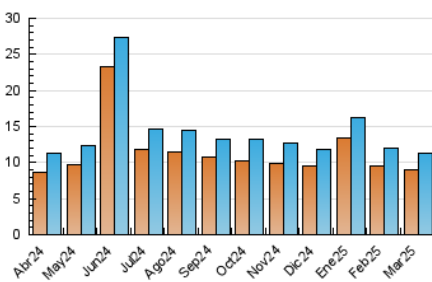

2. Secciones (Nacional)

	PAGINAS	%
HOME	3.062	20.87 %
RESTO	11.610	79.13 %

3. Por día del mes (Nacional)

Día	N. únicos	Visitas	Páginas	Día	N. únicos	Visitas	Páginas	Día	N. únicos	Visitas	Páginas
1	312	334	444	11	299	328	414	21	334	359	480
2	279	313	437	12	274	298	396	22	332	358	468
3	293	315	411	13	275	293	378	23	260	276	313
4	307	331	418	14	272	296	401	24	319	334	486
5	277	300	387	15	274	297	411	25	348	382	515
6	272	293	372	16	551	593	766	26	347	378	486
7	260	280	345	17	396	431	527	27	352	384	501
8	300	323	442	18	685	718	878	28	323	341	446
9	291	313	428	19	430	451	594	29	444	463	562
10	362	384	511	20	366	391	526	30	317	336	436
								31	368	383	493

4. Gráficas (Nacional)

4.1 Por día de la semana (promedio)

N. únicos / Visitas (x 100)

Páginas (x 100)

4.2 Por franja horaria (promedio)

Visitas_ (x 1000)

Páginas (x 1000)

4.3 Por meses

N. únicos / Visitas (x 1000)

Páginas (x 1000)

5. Observaciones

Este Medio Electrónico de Comunicación ha sido medido por la herramienta Google Analytics de Google (GA4).

6. Definiciones básicas (Para más información ver Normas Técnicas para el Control de los Medios Electrónicos de Comunicación)

Visita:

Una secuencia ininterrumpida de páginas servidas a un usuario válido. Si dicho usuario no realiza peticiones de páginas en un periodo de tiempo (30 min) la siguiente petición constituirá el inicio de una nueva visita.