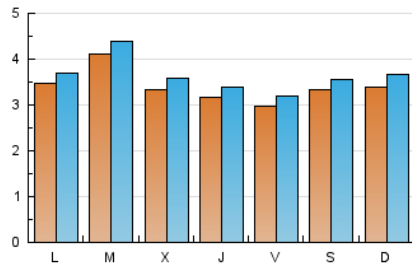

E-mail:

Clasificación: Noticias e Información

Sub-Clasificación: Noticias globales y actualidad

cantabria**24horas**.com

1. Cifras totales y promedios (Nacional)

MES - AÑO	NAVEGADORES UNICOS	VISITAS	PAGINAS
Marzo - 2025	9.021	11.335	14.672
PROMEDIO DIARIO	339	364	473
PROMEDIO LUNES-VIERNES	341	365	475
PROMEDIO SABADO-DOMINGO	336	361	471
PAGINAS / VISITAS	1,30		
DURACION MEDIA VISITAS	0:01:43		
TIEMPO INTERACCIÓN MEDIO	0:00:58		

2. Secciones (Nacional)

	PAGINAS	%
HOME	3.062	20.87 %
RESTO	11.610	79.13 %

3. Por día del mes (Nacional)

Día	N. únicos	Visitas	Páginas	Día	N. únicos	Visitas	Páginas	Día	N. únicos	Visitas	Páginas
1	312	334	444	11	299	328	414	21	334	359	480
2	279	313	437	12	274	298	396	22	332	358	468
3	293	315	411	13	275	293	378	23	260	276	313
4	307	331	418	14	272	296	401	24	319	334	486
5	277	300	387	15	274	297	411	25	348	382	515
6	272	293	372	16	551	593	766	26	347	378	486
7	260	280	345	17	396	431	527	27	352	384	501
8	300	323	442	18	685	718	878	28	323	341	446
9	291	313	428	19	430	451	594	29	444	463	562
10	362	384	511	20	366	391	526	30	317	336	436
								31	368	383	493

4. Gráficas (Nacional)

4.1 Por día de la semana (promedio)

N. únicos / Visitas (x 100)

Páginas (x 100)

4.2 Por franja horaria (promedio)

Visitas_ (x 1000)

Páginas (x 1000)

4.3 Por meses