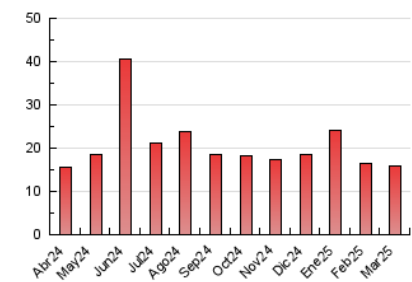

Páginas (x 1000)