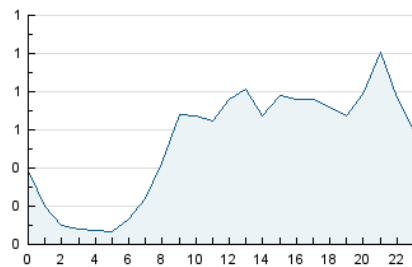

2. Secciones (Nacional e Internacional)

	PAGINAS	%
HOME	3.220	20.20 %
RESTO	12.720	79.80 %

3. Por día del mes (Nacional e Internacional)

Día	N. únicos	Visitas	Páginas	Día	N. únicos	Visitas	Páginas	Día	N. únicos	Visitas	Páginas
1	333	355	469	11	322	352	440	21	358	387	510
2	311	347	470	12	290	314	413	22	349	378	487
3	321	344	441	13	288	308	393	23	277	293	332
4	328	352	440	14	291	316	424	24	349	366	520
5	297	322	410	15	291	315	427	25	373	407	544
6	299	321	405	16	579	624	800	26	376	407	519
7	287	308	376	17	871	908	1.003	27	371	402	521
8	324	347	471	18	723	756	919	28	343	361	468
9	305	328	444	19	458	480	625	29	459	479	579
10	384	415	545	20	399	424	561	30	327	346	447
								31	392	407	537

4. Gráficas (Nacional e Internacional)

4.1 Por día de la semana (promedio)

N. únicos / Visitas (x 100)

Páginas (x 100)

4.2 Por franja horaria (promedio)

Visitas_ (x 1000)

Páginas (x 1000)

4.3 Por meses