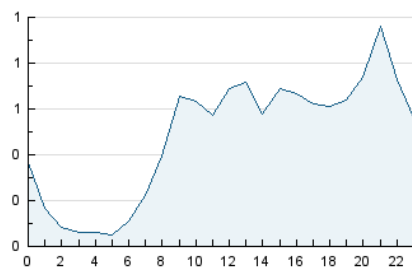

2. Secciones (Nacional)

	PAGINAS	%
HOME	3.062	20.87 %
RESTO	11.610	79.13 %

3. Por día del mes (Nacional)

Día	N. únicos	Visitas	Páginas	Día	N. únicos	Visitas	Páginas	Día	N. únicos	Visitas	Páginas
1	312	334	444	11	299	328	414	21	334	359	480
2	279	313	437	12	274	298	396	22	332	358	468
3	293	315	411	13	275	293	378	23	260	276	313
4	307	331	418	14	272	296	401	24	319	334	486
5	277	300	387	15	274	297	411	25	348	382	515
6	272	293	372	16	551	593	766	26	347	378	486
7	260	280	345	17	396	431	527	27	352	384	501
8	300	323	442	18	685	718	878	28	323	341	446
9	291	313	428	19	430	451	594	29	444	463	562
10	362	384	511	20	366	391	526	30	317	336	436
								31	368	383	493

4. Gráficas (Nacional)

4.1 Por día de la semana (promedio)

N. únicos / Visitas (x 100)

Páginas (x 100)

4.2 Por franja horaria (promedio)

Visitas_ (x 1000)

Páginas (x 1000)

4.3 Por meses

Visita:

Una secuencia ininterrumpida de páginas servidas a un usuario válido. Si dicho usuario no realiza peticiones de páginas en un periodo de tiempo (30 min) la siguiente petición constituirá el inicio de una nueva visita.