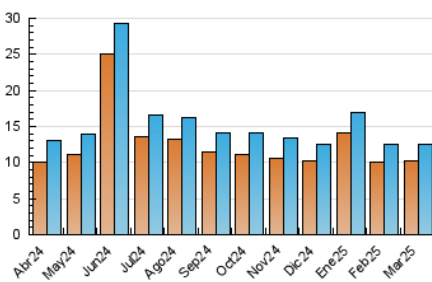

4.3 Por meses

N. únicos / Visitas (x 1000)