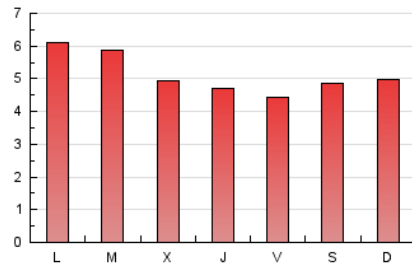

2. Secciones (Nacional e Internacional)

	PAGINAS	%
HOME	3.220	20.20 %
RESTO	12.720	79.80 %

3. Por día del mes (Nacional e Internacional)

Día	N. únicos	Visitas	Páginas	Día	N. únicos	Visitas	Páginas	Día	N. únicos	Visitas	Páginas
1	333	355	469	11	322	352	440	21	358	387	510
2	311	347	470	12	290	314	413	22	349	378	487
3	321	344	441	13	288	308	393	23	277	293	332
4	328	352	440	14	291	316	424	24	349	366	520
5	297	322	410	15	291	315	427	25	373	407	544
6	299	321	405	16	579	624	800	26	376	407	519
7	287	308	376	17	871	908	1.003	27	371	402	521
8	324	347	471	18	723	756	919	28	343	361	468
9	305	328	444	19	458	480	625	29	459	479	579
10	384	415	545	20	399	424	561	30	327	346	447
								31	392	407	537

4. Gráficas (Nacional e Internacional)

4.1 Por día de la semana (promedio)

N. únicos / Visitas (x 100)

Páginas (x 100)

4.2 Por franja horaria (promedio)

Visitas_ (x 1000)

Páginas (x 1000)

4.3 Por meses