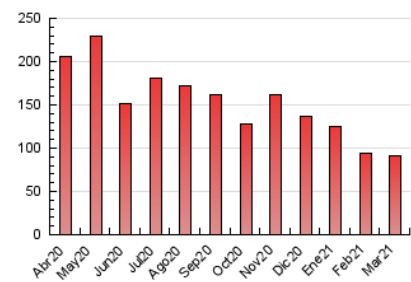

Páginas (x 1000)