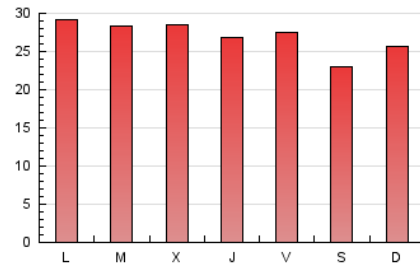

E-mail:

Clasificación: Noticias e Información

Sub-Clasificación: Noticias globales y actualidad

cantabria**24horas**.com

1. Cifras totales y promedios (Nacional)

MES - AÑO	NAVEGADORES UNICOS	VISITAS	PAGINAS
Marzo - 2021	27.732	51.390	84.214
PROMEDIO DIARIO	1.459	1.658	2.717
PROMEDIO LUNES-VIERNES	1.516	1.718	2.816
PROMEDIO SABADO-DOMINGO	1.297	1.485	2.431
PAGINAS / VISITAS	1,64		
DURACION MEDIA VISITAS	0:00:55		
DURACION MEDIA PAGINAS	0:01:27		

2. Secciones (Nacional)

	PAGINAS	%
HOME	41.459	49.23 %
RESTO	42.755	50.77 %

3. Por día del mes (Nacional)

Día	N. únicos	Visitas	Páginas	Día	N. únicos	Visitas	Páginas	Día	N. únicos	Visitas	Páginas
1	1.833	2.050	3.269	11	1.374	1.540	2.476	21	1.415	1.610	2.724
2	1.709	1.970	3.298	12	1.290	1.476	2.404	22	1.518	1.751	2.844
3	1.598	1.839	2.921	13	1.178	1.334	2.125	23	1.289	1.454	2.267
4	1.545	1.739	2.731	14	1.309	1.474	2.515	24	1.448	1.643	2.674
5	1.664	1.859	2.785	15	1.508	1.711	2.925	25	1.372	1.571	2.646
6	1.168	1.353	2.177	16	1.416	1.603	2.894	26	1.391	1.557	2.591
7	1.452	1.688	2.725	17	1.434	1.645	3.081	27	1.306	1.473	2.316
8	1.577	1.816	3.004	18	1.585	1.783	2.897	28	1.291	1.504	2.306
9	1.426	1.612	2.717	19	1.604	1.826	3.226	29	1.427	1.617	2.540
10	1.340	1.531	2.461	20	1.259	1.442	2.563	30	1.789	1.996	2.957
								31	1.723	1.923	3.155

4. Gráficas (Nacional)

4.1 Por día de la semana (promedio)

N. únicos / Visitas (x 100)

Páginas (x 100)

4.2 Por franja horaria (promedio)

Visitas (x 1000)

Páginas (x 1000)

4.3 Por meses