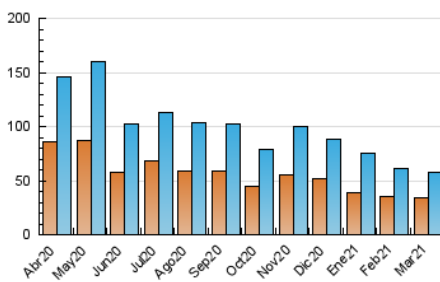

4.3 Por meses

N. únicos / Visitas (x 1000)