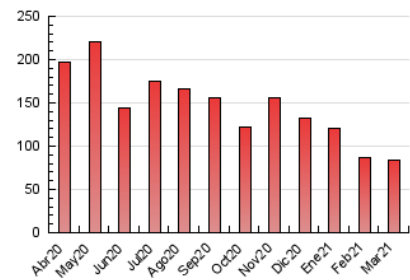

Páginas (x 1000)