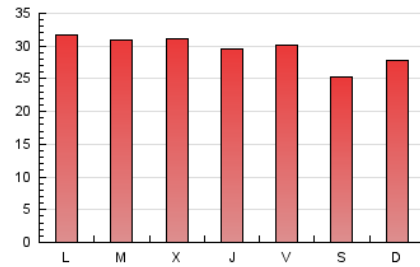

Sub-Clasificación: Noticias globales y actualidad

cantabria**24horas**.com

1. Cifras totales y promedios (Nacional e Internacional)

MES - AÑO	NAVEGADORES UNICOS	VISITAS	PAGINAS
Marzo - 2021	33.545	57.914	91.850
PROMEDIO DIARIO	1.661	1.868	2.963
PROMEDIO LUNES-VIERNES	1.725	1.938	3.071
PROMEDIO SABADO-DOMINGO	1.475	1.668	2.653
PAGINAS / VISITAS	1,59		
DURACION MEDIA VISITAS	0:00:51		
DURACION MEDIA PAGINAS	0:01:26		

2. Secciones (Nacional e Internacional)

	PAGINAS	%
HOME	42.319	46.07 %
RESTO	49.531	53.93 %

3. Por día del mes (Nacional e Internacional)

Día	N. únicos	Visitas	Páginas	Día	N. únicos	Visitas	Páginas	Día	N. únicos	Visitas	Páginas
1	2.021	2.246	3.493	11	1.612	1.791	2.770	21	1.566	1.774	2.935
2	1.907	2.177	3.530	12	1.486	1.683	2.636	22	1.687	1.925	3.037
3	1.786	2.038	3.142	13	1.329	1.496	2.323	23	1.443	1.617	2.465
4	1.746	1.949	2.976	14	1.474	1.643	2.717	24	1.678	1.885	2.960
5	1.887	2.090	3.055	15	1.733	1.951	3.203	25	1.569	1.778	2.898
6	1.365	1.558	2.417	16	1.630	1.829	3.142	26	1.628	1.806	2.865
7	1.639	1.877	2.942	17	1.622	1.842	3.313	27	1.515	1.684	2.560
8	1.825	2.075	3.303	18	1.798	2.009	3.152	28	1.466	1.681	2.526
9	1.679	1.880	3.031	19	1.805	2.032	3.492	29	1.623	1.824	2.782
10	1.549	1.752	2.736	20	1.445	1.633	2.800	30	2.039	2.256	3.249
								31	1.926	2.133	3.400

4. Gráficas (Nacional e Internacional)

4.1 Por día de la semana (promedio)

N. únicos / Visitas (x 100)

Páginas (x 100)

4.2 Por franja horaria (promedio)

Visitas (x 1000)

Páginas (x 1000)

4.3 Por meses