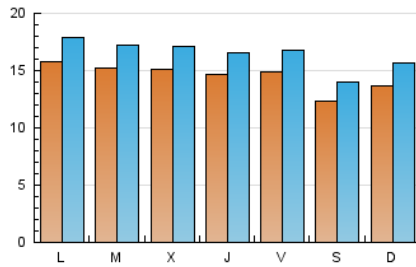

E-mail:

Clasificación: Noticias e Información

Sub-Clasificación: Noticias globales y actualidad

cantabria**24horas**.com

1. Cifras totales y promedios (Nacional)

MES - AÑO	NAVEGADORES UNICOS	VISITAS	PAGINAS
Marzo - 2021	27.732	51.390	84.214
PROMEDIO DIARIO	1.459	1.658	2.717
PROMEDIO LUNES-VIERNES	1.516	1.718	2.816
PROMEDIO SABADO-DOMINGO	1.297	1.485	2.431
PAGINAS / VISITAS	1,64		
DURACION MEDIA VISITAS	0:00:55		
DURACION MEDIA PAGINAS	0:01:27		

2. Secciones (Nacional)

	PAGINAS	%
HOME	41.459	49.23 %
RESTO	42.755	50.77 %

3. Por día del mes (Nacional)

Día	N. únicos	Visitas	Páginas	Día	N. únicos	Visitas	Páginas	Día	N. únicos	Visitas	Páginas
1	1.833	2.050	3.269	11	1.374	1.540	2.476	21	1.415	1.610	2.724
2	1.709	1.970	3.298	12	1.290	1.476	2.404	22	1.518	1.751	2.844
3	1.598	1.839	2.921	13	1.178	1.334	2.125	23	1.289	1.454	2.267
4	1.545	1.739	2.731	14	1.309	1.474	2.515	24	1.448	1.643	2.674
5	1.664	1.859	2.785	15	1.508	1.711	2.925	25	1.372	1.571	2.646
6	1.168	1.353	2.177	16	1.416	1.603	2.894	26	1.391	1.557	2.591
7	1.452	1.688	2.725	17	1.434	1.645	3.081	27	1.306	1.473	2.316
8	1.577	1.816	3.004	18	1.585	1.783	2.897	28	1.291	1.504	2.306
9	1.426	1.612	2.717	19	1.604	1.826	3.226	29	1.427	1.617	2.540
10	1.340	1.531	2.461	20	1.259	1.442	2.563	30	1.789	1.996	2.957
								31	1.723	1.923	3.155

4. Gráficas (Nacional)

4.1 Por día de la semana (promedio)

N. únicos / Visitas (x 100)

Páginas (x 100)

4.2 Por franja horaria (promedio)

Visitas (x 1000)

Páginas (x 1000)

4.3 Por meses