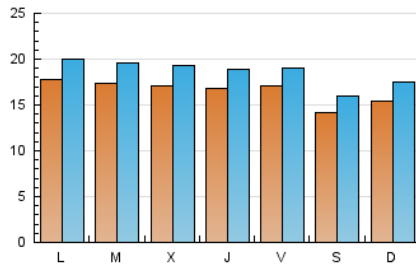

Sub-Clasificación: Noticias globales y actualidad

cantabria**24horas**.com

1. Cifras totales y promedios (Nacional e Internacional)

MES - AÑO	NAVEGADORES UNICOS	VISITAS	PAGINAS
Marzo - 2021	33.545	57.914	91.850
PROMEDIO DIARIO	1.661	1.868	2.963
PROMEDIO LUNES-VIERNES	1.725	1.938	3.071
PROMEDIO SABADO-DOMINGO	1.475	1.668	2.653
PAGINAS / VISITAS	1,59		
DURACION MEDIA VISITAS	0:00:51		
DURACION MEDIA PAGINAS	0:01:26		

2. Secciones (Nacional e Internacional)

	PAGINAS	%
HOME	42.319	46.07 %
RESTO	49.531	53.93 %

3. Por día del mes (Nacional e Internacional)

Día	N. únicos	Visitas	Páginas	Día	N. únicos	Visitas	Páginas	Día	N. únicos	Visitas	Páginas
1	2.021	2.246	3.493	11	1.612	1.791	2.770	21	1.566	1.774	2.935
2	1.907	2.177	3.530	12	1.486	1.683	2.636	22	1.687	1.925	3.037
3	1.786	2.038	3.142	13	1.329	1.496	2.323	23	1.443	1.617	2.465
4	1.746	1.949	2.976	14	1.474	1.643	2.717	24	1.678	1.885	2.960
5	1.887	2.090	3.055	15	1.733	1.951	3.203	25	1.569	1.778	2.898
6	1.365	1.558	2.417	16	1.630	1.829	3.142	26	1.628	1.806	2.865
7	1.639	1.877	2.942	17	1.622	1.842	3.313	27	1.515	1.684	2.560
8	1.825	2.075	3.303	18	1.798	2.009	3.152	28	1.466	1.681	2.526
9	1.679	1.880	3.031	19	1.805	2.032	3.492	29	1.623	1.824	2.782
10	1.549	1.752	2.736	20	1.445	1.633	2.800	30	2.039	2.256	3.249
								31	1.926	2.133	3.400

4. Gráficas (Nacional e Internacional)

4.1 Por día de la semana (promedio)

N. únicos / Visitas (x 100)

Páginas (x 100)

4.2 Por franja horaria (promedio)

Visitas (x 1000)

Páginas (x 1000)

4.3 Por meses