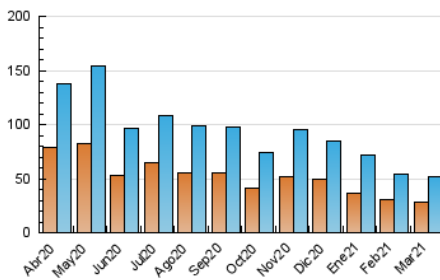

2. Secciones (Nacional)

	PAGINAS	%
HOME	41.459	49.23 %
RESTO	42.755	50.77 %

3. Por día del mes (Nacional)

Día	N. únicos	Visitas	Páginas	Día	N. únicos	Visitas	Páginas	Día	N. únicos	Visitas	Páginas
1	1.833	2.050	3.269	11	1.374	1.540	2.476	21	1.415	1.610	2.724
2	1.709	1.970	3.298	12	1.290	1.476	2.404	22	1.518	1.751	2.844
3	1.598	1.839	2.921	13	1.178	1.334	2.125	23	1.289	1.454	2.267
4	1.545	1.739	2.731	14	1.309	1.474	2.515	24	1.448	1.643	2.674
5	1.664	1.859	2.785	15	1.508	1.711	2.925	25	1.372	1.571	2.646
6	1.168	1.353	2.177	16	1.416	1.603	2.894	26	1.391	1.557	2.591
7	1.452	1.688	2.725	17	1.434	1.645	3.081	27	1.306	1.473	2.316
8	1.577	1.816	3.004	18	1.585	1.783	2.897	28	1.291	1.504	2.306
9	1.426	1.612	2.717	19	1.604	1.826	3.226	29	1.427	1.617	2.540
10	1.340	1.531	2.461	20	1.259	1.442	2.563	30	1.789	1.996	2.957
								31	1.723	1.923	3.155

4. Gráficas (Nacional)

4.1 Por día de la semana (promedio)

N. únicos / Visitas (x 100)

Páginas (x 100)

4.2 Por franja horaria (promedio)

Visitas (x 1000)

Páginas (x 1000)

4.3 Por meses

N. únicos / Visitas (x 1000)

Páginas (x 1000)

5. Observaciones

Este Medio Electrónico de Comunicación ha sido medido por la herramienta Google Analytics de Google

6. Definiciones básicas (Para más información ver Normas Técnicas para el Control de los Medios Electrónicos de Comunicación)

Visita:

Una secuencia ininterrumpida de páginas servidas a un usuario válido. Si dicho usuario no realiza peticiones de páginas en un periodo de tiempo (30 min) la siguiente petición constituirá el inicio de una nueva visita.