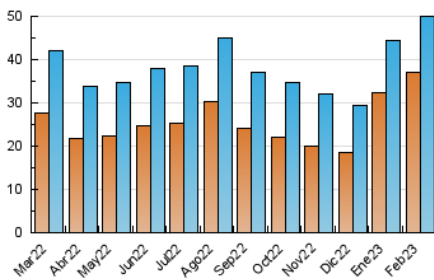

4.3 Por meses

N. únicos / Visitas (x 1000)