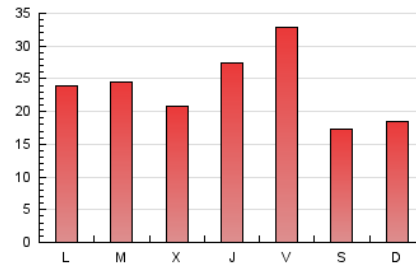

Páginas (x 100)