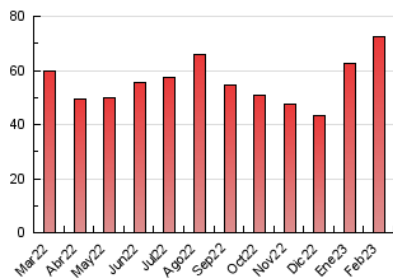

Páginas (x 1000)