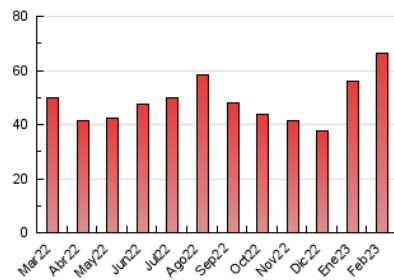

Páginas (x 1000)