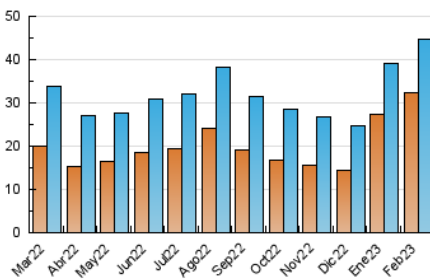

4.3 Por meses

N. únicos / Visitas (x 1000)