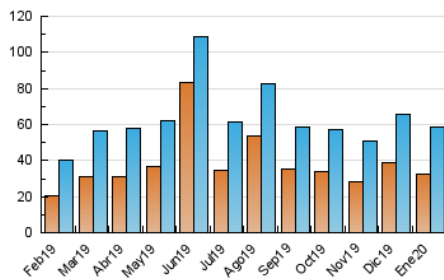

4.3 Por meses

N. únicos / Visitas (x 1000)