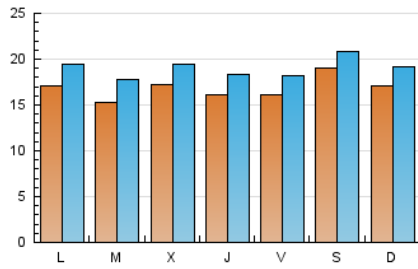

E-mail:

Clasificación: Noticias e Información

Sub-Clasificación: Noticias globales y actualidad

cantabria**24horas**.com

1. Cifras totales y promedios (Nacional)

MES - AÑO	NAVEGADORES UNICOS	VISITAS	PAGINAS
Enero - 2020	32.399	58.892	83.097
PROMEDIO DIARIO	1.679	1.900	2.681
PROMEDIO LUNES-VIERNES	1.635	1.866	2.681
PROMEDIO SABADO-DOMINGO	1.807	1.997	2.679
PAGINAS / VISITAS	1,41		
DURACION MEDIA VISITAS		0:00:35	
DURACION MEDIA PAGINAS		0:01:25	

2. Secciones (Nacional)

	PAGINAS	%
HOME	26.949	32.43 %
RESTO	56.148	67.57 %

3. Por día del mes (Nacional)

Día	N. únicos	Visitas	Páginas	Día	N. únicos	Visitas	Páginas	Día	N. únicos	Visitas	Páginas
1	1.503	1.682	2.211	11	1.130	1.293	1.793	21	1.385	1.592	2.308
2	1.548	1.736	2.409	12	1.365	1.556	2.303	22	1.384	1.573	2.272
3	1.667	1.932	2.800	13	1.977	2.340	3.795	23	1.972	2.281	3.403
4	1.256	1.479	2.149	14	1.512	1.762	2.550	24	1.456	1.667	2.487
5	1.200	1.414	2.143	15	1.451	1.660	2.504	25	3.869	4.025	4.656
6	1.219	1.408	2.075	16	1.343	1.562	2.179	26	2.391	2.555	3.128
7	1.476	1.836	2.698	17	1.286	1.498	2.274	27	2.042	2.232	2.903
8	1.870	2.175	3.253	18	1.379	1.536	2.191	28	1.719	1.897	2.606
9	1.460	1.714	2.643	19	1.863	2.120	3.065	29	2.382	2.623	3.347
10	1.605	1.816	2.661	20	1.594	1.817	2.624	30	1.737	1.908	2.702
								31	2.010	2.203	2.965

4. Gráficas (Nacional)

4.1 Por día de la semana (promedio)

N. únicos / Visitas (x 100)

Páginas (x 100)

4.2 Por franja horaria (promedio)

Visitas (x 1000)

Páginas (x 1000)

4.3 Por meses