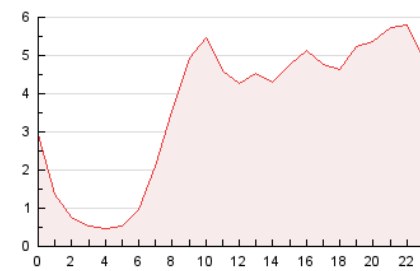

2. Secciones (Nacional e Internacional)

	PAGINAS	%
HOME	27.904	31.78 %
RESTO	59.889	68.22 %

3. Por día del mes (Nacional e Internacional)

Día	N. únicos	Visitas	Páginas	Día	N. únicos	Visitas	Páginas	Día	N. únicos	Visitas	Páginas
1	1.581	1.765	2.300	11	1.230	1.395	1.916	21	1.484	1.695	2.443
2	1.674	1.863	2.611	12	1.475	1.675	2.440	22	1.496	1.687	2.419
3	1.805	2.075	2.958	13	2.135	2.530	4.047	23	2.124	2.437	3.584
4	1.359	1.582	2.260	14	1.656	1.927	2.769	24	1.564	1.776	2.607
5	1.286	1.503	2.248	15	1.605	1.825	2.702	25	4.019	4.177	4.828
6	1.302	1.491	2.165	16	1.496	1.731	2.393	26	2.503	2.668	3.255
7	1.607	1.971	2.855	17	1.399	1.631	2.440	27	2.145	2.337	3.027
8	1.977	2.287	3.408	18	1.505	1.681	2.361	28	1.826	2.006	2.737
9	1.574	1.830	2.804	19	1.981	2.242	3.214	29	2.464	2.708	3.448
10	1.709	1.923	2.799	20	1.701	1.925	2.741	30	1.896	2.071	2.881
								31	2.150	2.345	3.133

4. Gráficas (Nacional e Internacional)

4.1 Por día de la semana (promedio)

N. únicos / Visitas (x 100)

Páginas (x 100)

4.2 Por franja horaria (promedio)

Visitas (x 1000)

Páginas (x 1000)

4.3 Por meses