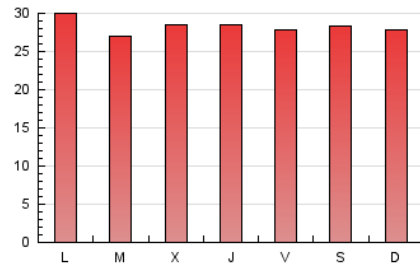

Sub-Clasificación: Noticias globales y actualidad

cantabria**24horas**.com

1. Cifras totales y promedios (Nacional e Internacional)

MES - AÑO	NAVEGADORES UNICOS	VISITAS	PAGINAS
Enero - 2020	35.835	62.759	87.793
PROMEDIO DIARIO	1.798	2.024	2.832
PROMEDIO LUNES-VIERNES	1.755	1.993	2.838
PROMEDIO SABADO-DOMINGO	1.920	2.115	2.815
PAGINAS / VISITAS	1,40		
DURACION MEDIA VISITAS	0:00:34		
DURACION MEDIA PAGINAS	0:01:25		

2. Secciones (Nacional e Internacional)

	PAGINAS	%
HOME	27.904	31.78 %
RESTO	59.889	68.22 %

3. Por día del mes (Nacional e Internacional)

Día	N. únicos	Visitas	Páginas	Día	N. únicos	Visitas	Páginas	Día	N. únicos	Visitas	Páginas
1	1.581	1.765	2.300	11	1.230	1.395	1.916	21	1.484	1.695	2.443
2	1.674	1.863	2.611	12	1.475	1.675	2.440	22	1.496	1.687	2.419
3	1.805	2.075	2.958	13	2.135	2.530	4.047	23	2.124	2.437	3.584
4	1.359	1.582	2.260	14	1.656	1.927	2.769	24	1.564	1.776	2.607
5	1.286	1.503	2.248	15	1.605	1.825	2.702	25	4.019	4.177	4.828
6	1.302	1.491	2.165	16	1.496	1.731	2.393	26	2.503	2.668	3.255
7	1.607	1.971	2.855	17	1.399	1.631	2.440	27	2.145	2.337	3.027
8	1.977	2.287	3.408	18	1.505	1.681	2.361	28	1.826	2.006	2.737
9	1.574	1.830	2.804	19	1.981	2.242	3.214	29	2.464	2.708	3.448
10	1.709	1.923	2.799	20	1.701	1.925	2.741	30	1.896	2.071	2.881
								31	2.150	2.345	3.133

4. Gráficas (Nacional e Internacional)

4.1 Por día de la semana (promedio)

N. únicos / Visitas (x 100)

Páginas (x 100)

4.2 Por franja horaria (promedio)

Visitas (x 1000)

Páginas (x 1000)

4.3 Por meses