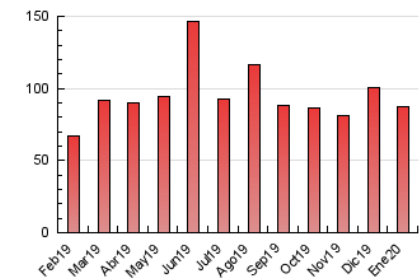

Páginas (x 1000)