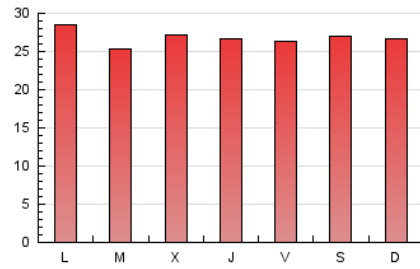

E-mail:

Clasificación: Noticias e Información

Sub-Clasificación: Noticias globales y actualidad

cantabria**24horas**.com

1. Cifras totales y promedios (Nacional)

MES - AÑO	NAVEGADORES UNICOS	VISITAS	PAGINAS
Enero - 2020	32.399	58.892	83.097
PROMEDIO DIARIO	1.679	1.900	2.681
PROMEDIO LUNES-VIERNES	1.635	1.866	2.681
PROMEDIO SABADO-DOMINGO	1.807	1.997	2.679
PAGINAS / VISITAS	1,41		
DURACION MEDIA VISITAS		0:00:35	
DURACION MEDIA PAGINAS		0:01:25	

2. Secciones (Nacional)

	PAGINAS	%
HOME	26.949	32.43 %
RESTO	56.148	67.57 %

3. Por día del mes (Nacional)

Día	N. únicos	Visitas	Páginas	Día	N. únicos	Visitas	Páginas	Día	N. únicos	Visitas	Páginas
1	1.503	1.682	2.211	11	1.130	1.293	1.793	21	1.385	1.592	2.308
2	1.548	1.736	2.409	12	1.365	1.556	2.303	22	1.384	1.573	2.272
3	1.667	1.932	2.800	13	1.977	2.340	3.795	23	1.972	2.281	3.403
4	1.256	1.479	2.149	14	1.512	1.762	2.550	24	1.456	1.667	2.487
5	1.200	1.414	2.143	15	1.451	1.660	2.504	25	3.869	4.025	4.656
6	1.219	1.408	2.075	16	1.343	1.562	2.179	26	2.391	2.555	3.128
7	1.476	1.836	2.698	17	1.286	1.498	2.274	27	2.042	2.232	2.903
8	1.870	2.175	3.253	18	1.379	1.536	2.191	28	1.719	1.897	2.606
9	1.460	1.714	2.643	19	1.863	2.120	3.065	29	2.382	2.623	3.347
10	1.605	1.816	2.661	20	1.594	1.817	2.624	30	1.737	1.908	2.702
								31	2.010	2.203	2.965

4. Gráficas (Nacional)

4.1 Por día de la semana (promedio)

N. únicos / Visitas (x 100)

Páginas (x 100)

4.2 Por franja horaria (promedio)

Visitas (x 1000)

Páginas (x 1000)

4.3 Por meses