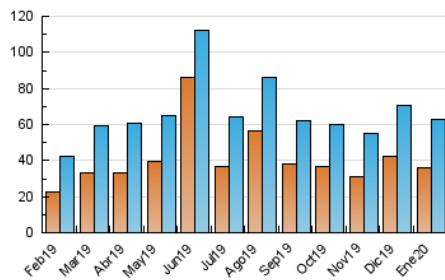

4.3 Por meses

N. únicos / Visitas (x 1000)