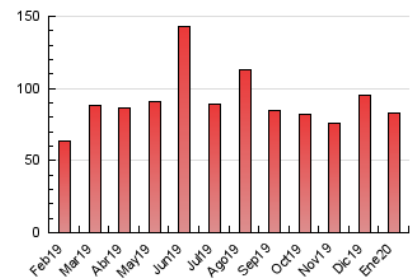

Páginas (x 1000)