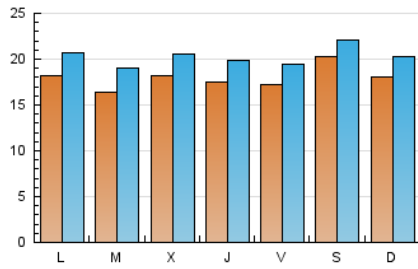

Sub-Clasificación: Noticias globales y actualidad

cantabria**24horas**.com

1. Cifras totales y promedios (Nacional e Internacional)

MES - AÑO	NAVEGADORES UNICOS	VISITAS	PAGINAS
Enero - 2020	35.835	62.759	87.793
PROMEDIO DIARIO	1.798	2.024	2.832
PROMEDIO LUNES-VIERNES	1.755	1.993	2.838
PROMEDIO SABADO-DOMINGO	1.920	2.115	2.815
PAGINAS / VISITAS	1,40		
DURACION MEDIA VISITAS	0:00:34		
DURACION MEDIA PAGINAS	0:01:25		

2. Secciones (Nacional e Internacional)

	PAGINAS	%
HOME	27.904	31.78 %
RESTO	59.889	68.22 %

3. Por día del mes (Nacional e Internacional)

Día	N. únicos	Visitas	Páginas	Día	N. únicos	Visitas	Páginas	Día	N. únicos	Visitas	Páginas
1	1.581	1.765	2.300	11	1.230	1.395	1.916	21	1.484	1.695	2.443
2	1.674	1.863	2.611	12	1.475	1.675	2.440	22	1.496	1.687	2.419
3	1.805	2.075	2.958	13	2.135	2.530	4.047	23	2.124	2.437	3.584
4	1.359	1.582	2.260	14	1.656	1.927	2.769	24	1.564	1.776	2.607
5	1.286	1.503	2.248	15	1.605	1.825	2.702	25	4.019	4.177	4.828
6	1.302	1.491	2.165	16	1.496	1.731	2.393	26	2.503	2.668	3.255
7	1.607	1.971	2.855	17	1.399	1.631	2.440	27	2.145	2.337	3.027
8	1.977	2.287	3.408	18	1.505	1.681	2.361	28	1.826	2.006	2.737
9	1.574	1.830	2.804	19	1.981	2.242	3.214	29	2.464	2.708	3.448
10	1.709	1.923	2.799	20	1.701	1.925	2.741	30	1.896	2.071	2.881
								31	2.150	2.345	3.133

4. Gráficas (Nacional e Internacional)

4.1 Por día de la semana (promedio)

N. únicos / Visitas (x 100)

Páginas (x 100)

4.2 Por franja horaria (promedio)

Visitas (x 1000)

Páginas (x 1000)

4.3 Por meses