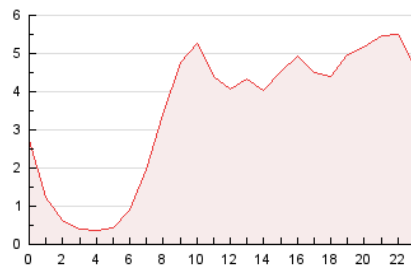

2. Secciones (Nacional)

	PAGINAS	%
HOME	26.949	32.43 %
RESTO	56.148	67.57 %

3. Por día del mes (Nacional)

Día	N. únicos	Visitas	Páginas	Día	N. únicos	Visitas	Páginas	Día	N. únicos	Visitas	Páginas
1	1.503	1.682	2.211	11	1.130	1.293	1.793	21	1.385	1.592	2.308
2	1.548	1.736	2.409	12	1.365	1.556	2.303	22	1.384	1.573	2.272
3	1.667	1.932	2.800	13	1.977	2.340	3.795	23	1.972	2.281	3.403
4	1.256	1.479	2.149	14	1.512	1.762	2.550	24	1.456	1.667	2.487
5	1.200	1.414	2.143	15	1.451	1.660	2.504	25	3.869	4.025	4.656
6	1.219	1.408	2.075	16	1.343	1.562	2.179	26	2.391	2.555	3.128
7	1.476	1.836	2.698	17	1.286	1.498	2.274	27	2.042	2.232	2.903
8	1.870	2.175	3.253	18	1.379	1.536	2.191	28	1.719	1.897	2.606
9	1.460	1.714	2.643	19	1.863	2.120	3.065	29	2.382	2.623	3.347
10	1.605	1.816	2.661	20	1.594	1.817	2.624	30	1.737	1.908	2.702
								31	2.010	2.203	2.965

4. Gráficas (Nacional)

4.1 Por día de la semana (promedio)

N. únicos / Visitas (x 100)

Páginas (x 100)

4.2 Por franja horaria (promedio)

Visitas (x 1000)

Páginas (x 1000)

4.3 Por meses