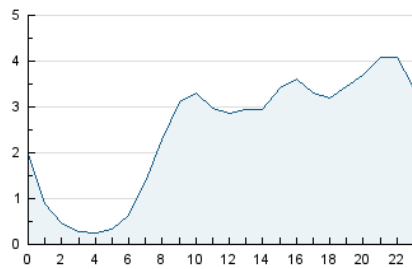

2. Secciones (Nacional)

	PAGINAS	%
HOME	26.949	32.43 %
RESTO	56.148	67.57 %

3. Por día del mes (Nacional)

Día	N. únicos	Visitas	Páginas	Día	N. únicos	Visitas	Páginas	Día	N. únicos	Visitas	Páginas
1	1.503	1.682	2.211	11	1.130	1.293	1.793	21	1.385	1.592	2.308
2	1.548	1.736	2.409	12	1.365	1.556	2.303	22	1.384	1.573	2.272
3	1.667	1.932	2.800	13	1.977	2.340	3.795	23	1.972	2.281	3.403
4	1.256	1.479	2.149	14	1.512	1.762	2.550	24	1.456	1.667	2.487
5	1.200	1.414	2.143	15	1.451	1.660	2.504	25	3.869	4.025	4.656
6	1.219	1.408	2.075	16	1.343	1.562	2.179	26	2.391	2.555	3.128
7	1.476	1.836	2.698	17	1.286	1.498	2.274	27	2.042	2.232	2.903
8	1.870	2.175	3.253	18	1.379	1.536	2.191	28	1.719	1.897	2.606
9	1.460	1.714	2.643	19	1.863	2.120	3.065	29	2.382	2.623	3.347
10	1.605	1.816	2.661	20	1.594	1.817	2.624	30	1.737	1.908	2.702
								31	2.010	2.203	2.965

4. Gráficas (Nacional)

4.1 Por día de la semana (promedio)

N. únicos / Visitas (x 100)

Páginas (x 100)

4.2 Por franja horaria (promedio)

Visitas (x 1000)

Páginas (x 1000)

4.3 Por meses