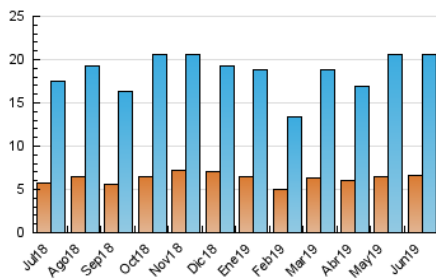

### 3. Por día del mes (Nacional e Internacional)

Día	N. únicos	Visitas	Páginas	Día	N. únicos	Visitas	Páginas	Día	N. únicos	Visitas	Páginas
1	395	442	772	11	621	722	1.161	21	751	838	1.251
2	226	268	461	12	365	429	730	22	375	423	651
3	547	637	1.065	13	600	701	1.192	23	499	563	854
4	542	620	985	14	654	750	1.139	24	577	641	1.011
5	619	721	1.141	15	982	1.257	2.492	25	620	700	1.048
6	656	738	1.233	16	405	481	862	26	574	658	1.036
7	426	504	986	17	379	442	778	27	1.255	1.614	2.835
8	251	292	502	18	1.337	1.576	2.136	28	882	1.155	2.040
9	243	303	567	19	826	982	1.652	29	787	892	1.357
10	263	323	561	20	459	535	842	30	301	354	562

4. Gráficas (Nacional e Internacional)

4.1 Por día de la semana (promedio)

N. únicos / Visitas (x 100)

Páginas (x 100)

4.2 Por franja horaria (promedio)

Visitas (x 1000)

Páginas (x 1000)

4.3 Por meses

N. únicos / Visitas (x 1000)

Páginas (x 1000)

### Duración Visita:

Tiempo en segundos de todas las visitas de dos o más páginas vistas, dividido por el número total de visitas de dos o más páginas vistas.