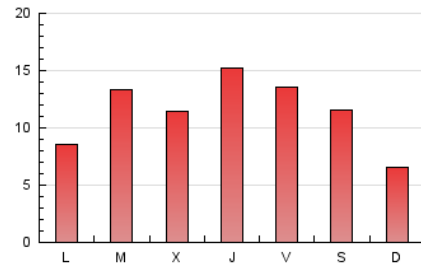

### 1. Cifras totales y promedios (Nacional e Internacional)

MES - AÑO	NAVEGADORES UNICOS	VISITAS	PAGINAS
Junio - 2019	6.676	20.561	33.902
<b>PROMEDIO DIARIO</b>	<b>581</b>	<b>685</b>	<b>1.130</b>
<b>PROMEDIO LUNES-VIERNES</b>	648	764	1.241
<b>PROMEDIO SABADO-DOMINGO</b>	446	528	908
<b>PAGINAS / VISITAS</b>	1,65		
<b>DURACION MEDIA VISITAS</b>	0:00:56		
<b>DURACION MEDIA PAGINAS</b>	0:01:27		

### 3. Por día del mes (Nacional e Internacional)

Día	N. únicos	Visitas	Páginas	Día	N. únicos	Visitas	Páginas	Día	N. únicos	Visitas	Páginas
1	395	442	772	11	621	722	1.161	21	751	838	1.251
2	226	268	461	12	365	429	730	22	375	423	651
3	547	637	1.065	13	600	701	1.192	23	499	563	854
4	542	620	985	14	654	750	1.139	24	577	641	1.011
5	619	721	1.141	15	982	1.257	2.492	25	620	700	1.048
6	656	738	1.233	16	405	481	862	26	574	658	1.036
7	426	504	986	17	379	442	778	27	1.255	1.614	2.835
8	251	292	502	18	1.337	1.576	2.136	28	882	1.155	2.040
9	243	303	567	19	826	982	1.652	29	787	892	1.357
10	263	323	561	20	459	535	842	30	301	354	562

4. Gráficas (Nacional e Internacional)

4.1 Por día de la semana (promedio)

N. únicos / Visitas (x 100)

Páginas (x 100)

4.2 Por franja horaria (promedio)

Visitas (x 1000)

Páginas (x 1000)

4.3 Por meses