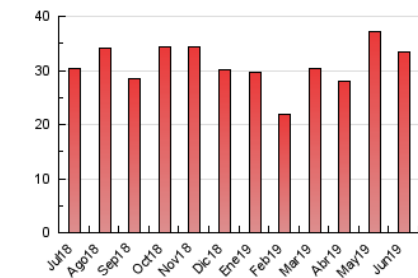

#### 3. Por día del mes (Nacional)

Día	N. únicos	Visitas	Páginas	Día	N. únicos	Visitas	Páginas	Día	N. únicos	Visitas	Páginas
1	387	434	762	11	610	711	1.140	21	739	826	1.237
2	222	260	452	12	356	419	717	22	367	415	642
3	537	627	1.050	13	595	696	1.187	23	487	548	836
4	531	607	969	14	645	738	1.121	24	571	634	1.001
5	612	713	1.131	15	975	1.249	2.481	25	616	694	1.035
6	642	724	1.219	16	402	478	858	26	567	650	1.026
7	416	492	965	17	372	435	771	27	1.246	1.605	2.816
8	247	287	494	18	1.325	1.563	2.116	28	868	1.140	2.010
9	237	297	554	19	819	974	1.642	29	772	877	1.333
10	259	318	555	20	454	529	832	30	296	349	555

4. Gráficas (Nacional)

4.1 Por día de la semana (promedio)

N. únicos / Visitas (x 100)

Páginas (x 100)

4.2 Por franja horaria (promedio)

Visitas (x 1000)

Páginas (x 1000)

4.3 Por meses

N. únicos / Visitas (x 1000)

Páginas (x 1000)