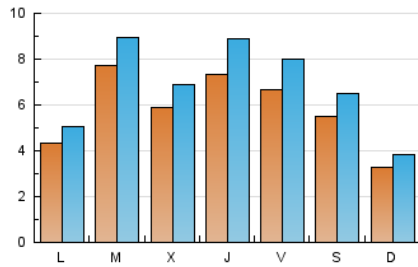

4. Gráficas (Nacional)

4.1 Por día de la semana (promedio)

N. únicos / Visitas (x 100)