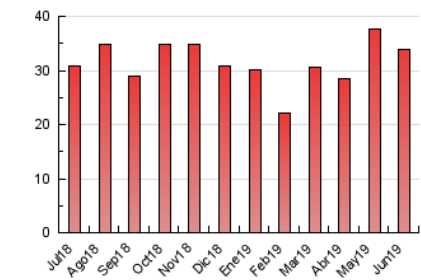

Páginas (x 1000)