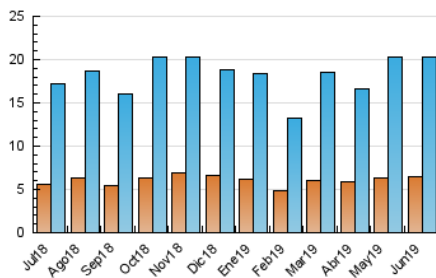

#### 3. Por día del mes (Nacional)

Día	N. únicos	Visitas	Páginas	Día	N. únicos	Visitas	Páginas	Día	N. únicos	Visitas	Páginas
1	387	434	762	11	610	711	1.140	21	739	826	1.237
2	222	260	452	12	356	419	717	22	367	415	642
3	537	627	1.050	13	595	696	1.187	23	487	548	836
4	531	607	969	14	645	738	1.121	24	571	634	1.001
5	612	713	1.131	15	975	1.249	2.481	25	616	694	1.035
6	642	724	1.219	16	402	478	858	26	567	650	1.026
7	416	492	965	17	372	435	771	27	1.246	1.605	2.816
8	247	287	494	18	1.325	1.563	2.116	28	868	1.140	2.010
9	237	297	554	19	819	974	1.642	29	772	877	1.333
10	259	318	555	20	454	529	832	30	296	349	555

4. Gráficas (Nacional)

4.1 Por día de la semana (promedio)

N. únicos / Visitas (x 100)

Páginas (x 100)

4.2 Por franja horaria (promedio)

Visitas (x 1000)

Páginas (x 1000)

4.3 Por meses

N. únicos / Visitas (x 1000)

Páginas (x 1000)