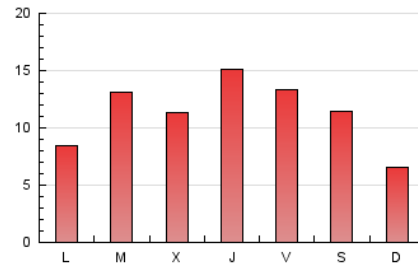

#### 2. Secciones (Nacional)

	PAGINAS	%
<b>HOME</b>	11.588	34.58 %
<b>RESTO</b>	21.919	65.42 %

#### 3. Por día del mes (Nacional)

Día	N. únicos	Visitas	Páginas	Día	N. únicos	Visitas	Páginas	Día	N. únicos	Visitas	Páginas
1	387	434	762	11	610	711	1.140	21	739	826	1.237
2	222	260	452	12	356	419	717	22	367	415	642
3	537	627	1.050	13	595	696	1.187	23	487	548	836
4	531	607	969	14	645	738	1.121	24	571	634	1.001
5	612	713	1.131	15	975	1.249	2.481	25	616	694	1.035
6	642	724	1.219	16	402	478	858	26	567	650	1.026
7	416	492	965	17	372	435	771	27	1.246	1.605	2.816
8	247	287	494	18	1.325	1.563	2.116	28	868	1.140	2.010
9	237	297	554	19	819	974	1.642	29	772	877	1.333
10	259	318	555	20	454	529	832	30	296	349	555

4. Gráficas (Nacional)

4.1 Por día de la semana (promedio)

N. únicos / Visitas (x 100)

Páginas (x 100)

4.2 Por franja horaria (promedio)

Visitas (x 1000)

Páginas (x 1000)

4.3 Por meses