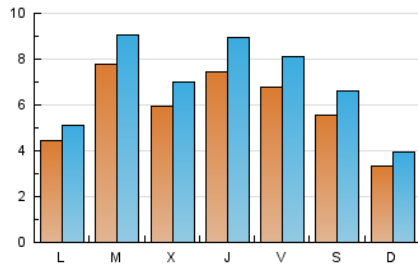

4. Gráficas (Nacional e Internacional)

4.1 Por día de la semana (promedio)

N. únicos / Visitas (x 100)