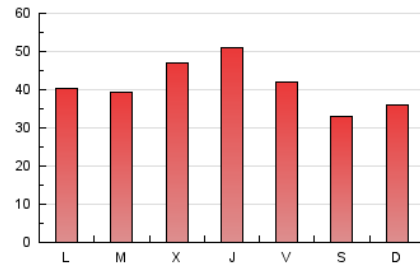

2. Secciones (Nacional)

| | PAGINAS | % |
|--------------|---------|----------|
| HOME | 0 | 0 % |
| RESTO | 127.909 | 100.00 % |

3. Por día del mes (Nacional)

| Día | N. únicos | Visitas | Páginas | Día | N. únicos | Visitas | Páginas | Día | N. únicos | Visitas | Páginas |
|-----|-----------|---------|---------|-----|-----------|---------|---------|-----|-----------|---------|---------|
| 1 | 4.004 | 4.217 | 5.045 | 11 | 4.696 | 4.885 | 5.406 | 21 | 2.356 | 2.568 | 3.177 |
| 2 | 3.038 | 3.243 | 3.887 | 12 | 4.707 | 4.973 | 5.716 | 22 | 2.816 | 2.994 | 3.575 |
| 3 | 2.304 | 2.457 | 2.835 | 13 | 4.722 | 5.040 | 5.913 | 23 | 2.347 | 2.503 | 3.002 |
| 4 | 2.267 | 2.394 | 2.764 | 14 | 5.243 | 5.467 | 6.099 | 24 | 2.730 | 2.871 | 3.352 |
| 5 | 2.173 | 2.314 | 2.769 | 15 | 5.055 | 5.238 | 5.930 | 25 | 2.344 | 2.479 | 2.960 |
| 6 | 2.524 | 2.671 | 3.182 | 16 | 4.902 | 5.109 | 5.781 | 26 | 3.118 | 3.335 | 4.088 |
| 7 | 3.444 | 3.606 | 4.276 | 17 | 2.867 | 3.027 | 3.527 | 27 | 2.614 | 2.792 | 3.367 |
| 8 | 2.814 | 2.965 | 3.554 | 18 | 2.638 | 2.809 | 3.232 | 28 | 4.314 | 4.535 | 5.214 |
| 9 | 2.245 | 2.374 | 2.767 | 19 | 2.730 | 2.927 | 3.521 | 29 | 5.883 | 6.292 | 7.427 |
| 10 | 2.793 | 2.944 | 3.418 | 20 | 2.469 | 2.651 | 3.218 | 30 | 4.415 | 4.712 | 5.531 |
| | | | | | | | | 31 | 2.696 | 2.866 | 3.376 |

4. Gráficas (Nacional)

4.1 Por día de la semana (promedio)

N. únicos / Visitas (x 100)

Páginas (x 100)

4.2 Por franja horaria (promedio)

Visitas (x 1000)

Páginas (x 1000)

4.3 Por meses