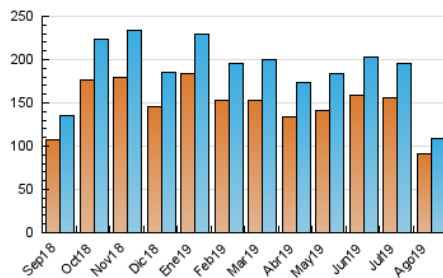

4.3 Por meses

N. únicos / Visitas (x 1000)