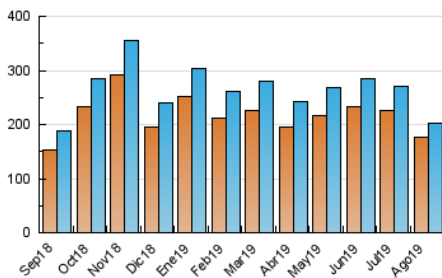

4.3 Por meses

N. únicos / Visitas (x 1000)