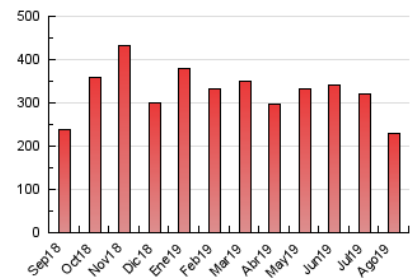

Páginas (x 1000)