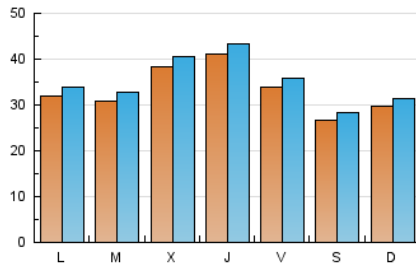

4. Gráficas (Nacional)

4.1 Por día de la semana (promedio)

N. únicos / Visitas (x 100)