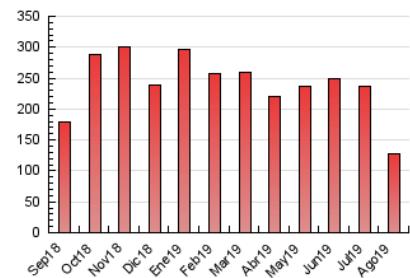

Páginas (x 1000)