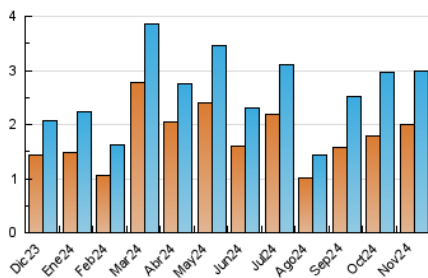

2. Secciones (Nacional)

	PAGINAS	%
HOME	467	12.62 %
RESTO	3.234	87.38 %

3. Por día del mes (Nacional)

Día	N. únicos	Visitas	Páginas	Día	N. únicos	Visitas	Páginas	Día	N. únicos	Visitas	Páginas
1	75	77	91	11	630	685	830	21	15	15	25
2	44	46	80	12	321	355	400	22	28	30	66
3	218	235	268	13	117	130	158	23	9	10	11
4	66	70	92	14	84	89	118	24	17	17	23
5	109	118	146	15	100	106	158	25	80	87	114
6	47	53	74	16	70	77	97	26	31	34	40
7	196	213	253	17	48	51	59	27	43	49	62
8	102	106	120	18	44	50	78	28	30	34	51
9	60	66	82	19	20	20	32	29	17	21	28
10	52	60	80	20	27	29	41	30	17	18	24

4. Gráficas (Nacional)

4.1 Por día de la semana (promedio)

N. únicos / Visitas (x 100)

Páginas (x 100)

4.2 Por franja horaria (promedio)

Visitas_ (x 1000)

Páginas (x 1000)

4.3 Por meses

N. únicos / Visitas (x 1000)

Páginas (x 1000)

5. Observaciones

Este Medio Electrónico de Comunicación ha sido medido por la herramienta Google Analytics de Google (GA4).

6. Definiciones básicas (Para más información ver Normas Técnicas para el Control de los Medios Electrónicos de Comunicación)

Visita:

Una secuencia ininterrumpida de páginas servidas a un usuario válido. Si dicho usuario no realiza peticiones de páginas en un periodo de tiempo (30 min) la siguiente petición constituirá el inicio de una nueva visita.