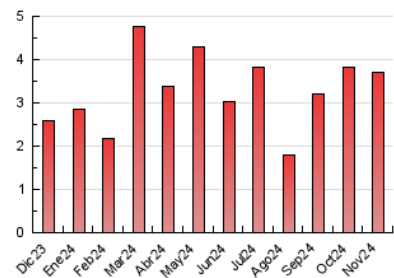

1. Cifras totales y promedios (Nacional)

MES - AÑO	NAVEGADORES UNICOS	VISITAS	PAGINAS
Noviembre - 2024	2.008	2.988	3.701
PROMEDIO DIARIO	91	98	123
PROMEDIO LUNES-VIERNES	104	113	142
PROMEDIO SABADO-DOMINGO	59	64	80
PAGINAS / VISITAS	1,25		
DURACION MEDIA VISITAS	0:01:26		
TIEMPO INTERACCIÓN MEDIO	0:01:01		

2. Secciones (Nacional)

	PAGINAS	%
HOME	467	12.62 %
RESTO	3.234	87.38 %

3. Por día del mes (Nacional)

Día	N. únicos	Visitas	Páginas	Día	N. únicos	Visitas	Páginas	Día	N. únicos	Visitas	Páginas
1	75	77	91	11	630	685	830	21	15	15	25
2	44	46	80	12	321	355	400	22	28	30	66
3	218	235	268	13	117	130	158	23	9	10	11
4	66	70	92	14	84	89	118	24	17	17	23
5	109	118	146	15	100	106	158	25	80	87	114
6	47	53	74	16	70	77	97	26	31	34	40
7	196	213	253	17	48	51	59	27	43	49	62
8	102	106	120	18	44	50	78	28	30	34	51
9	60	66	82	19	20	20	32	29	17	21	28
10	52	60	80	20	27	29	41	30	17	18	24

4. Gráficas (Nacional)

4.1 Por día de la semana (promedio)

N. únicos / Visitas (x 100)

Páginas (x 100)

4.2 Por franja horaria (promedio)

Visitas_ (x 1000)

Páginas (x 1000)

4.3 Por meses

N. únicos / Visitas (x 1000)

Páginas (x 1000)

5. Observaciones

Este Medio Electrónico de Comunicación ha sido medido por la herramienta Google Analytics de Google (GA4).

6. Definiciones básicas (Para más información ver Normas Técnicas para el Control de los Medios Electrónicos de Comunicación)