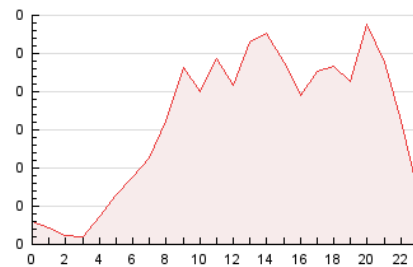

2. Secciones (Nacional e Internacional)

	PAGINAS	%
HOME	470	12.63 %
RESTO	3.251	87.37 %

3. Por día del mes (Nacional e Internacional)

Día	N. únicos	Visitas	Páginas	Día	N. únicos	Visitas	Páginas	Día	N. únicos	Visitas	Páginas
1	76	78	92	11	632	687	832	21	15	15	25
2	44	46	80	12	322	356	401	22	29	31	67
3	219	236	269	13	118	131	159	23	11	12	13
4	67	71	93	14	86	91	120	24	17	17	23
5	112	121	149	15	100	106	158	25	81	88	115
6	48	54	75	16	70	77	97	26	32	35	41
7	196	213	253	17	48	51	59	27	43	49	62
8	103	107	121	18	44	50	78	28	30	34	51
9	60	66	82	19	20	20	32	29	17	21	28
10	52	60	80	20	28	30	42	30	17	18	24

4. Gráficas (Nacional e Internacional)

4.1 Por día de la semana (promedio)

N. únicos / Visitas (x 100)

Páginas (x 100)

4.2 Por franja horaria (promedio)

Visitas_ (x 1000)

Páginas (x 1000)

4.3 Por meses