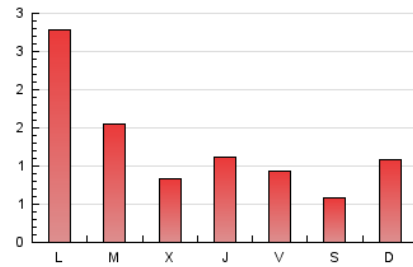

1. Cifras totales y promedios (Nacional)

MES - AÑO	NAVEGADORES UNICOS	VISITAS	PAGINAS
Noviembre - 2024	2.008	2.988	3.701
PROMEDIO DIARIO	91	98	123
PROMEDIO LUNES-VIERNES	104	113	142
PROMEDIO SABADO-DOMINGO	59	64	80
PAGINAS / VISITAS	1,25		
DURACION MEDIA VISITAS	0:01:26		
TIEMPO INTERACCIÓN MEDIO	0:01:01		

2. Secciones (Nacional)

	PAGINAS	%
HOME	467	12.62 %
RESTO	3.234	87.38 %

3. Por día del mes (Nacional)

Día	N. únicos	Visitas	Páginas	Día	N. únicos	Visitas	Páginas	Día	N. únicos	Visitas	Páginas
1	75	77	91	11	630	685	830	21	15	15	25
2	44	46	80	12	321	355	400	22	28	30	66
3	218	235	268	13	117	130	158	23	9	10	11
4	66	70	92	14	84	89	118	24	17	17	23
5	109	118	146	15	100	106	158	25	80	87	114
6	47	53	74	16	70	77	97	26	31	34	40
7	196	213	253	17	48	51	59	27	43	49	62
8	102	106	120	18	44	50	78	28	30	34	51
9	60	66	82	19	20	20	32	29	17	21	28
10	52	60	80	20	27	29	41	30	17	18	24

4. Gráficas (Nacional)

4.1 Por día de la semana (promedio)

N. únicos / Visitas (x 100)

Páginas (x 100)

4.2 Por franja horaria (promedio)

Visitas_ (x 1000)

Páginas (x 1000)

4.3 Por meses