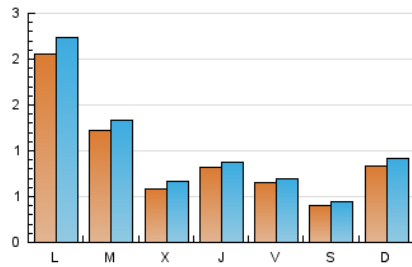

1. Cifras totales y promedios (Nacional e Internacional)

MES - AÑO	NAVEGADORES UNICOS	VISITAS	PAGINAS
Noviembre - 2024	2.026	3.004	3.721
PROMEDIO DIARIO	91	99	124
PROMEDIO LUNES-VIERNES	105	114	143
PROMEDIO SABADO-DOMINGO	60	65	81
PAGINAS / VISITAS	1,25		
DURACION MEDIA VISITAS	0:01:26		
TIEMPO INTERACCIÓN MEDIO	0:01:00		

2. Secciones (Nacional e Internacional)

	PAGINAS	%
HOME	470	12.63 %
RESTO	3.251	87.37 %

3. Por día del mes (Nacional e Internacional)

Día	N. únicos	Visitas	Páginas	Día	N. únicos	Visitas	Páginas	Día	N. únicos	Visitas	Páginas
1	76	78	92	11	632	687	832	21	15	15	25
2	44	46	80	12	322	356	401	22	29	31	67
3	219	236	269	13	118	131	159	23	11	12	13
4	67	71	93	14	86	91	120	24	17	17	23
5	112	121	149	15	100	106	158	25	81	88	115
6	48	54	75	16	70	77	97	26	32	35	41
7	196	213	253	17	48	51	59	27	43	49	62
8	103	107	121	18	44	50	78	28	30	34	51
9	60	66	82	19	20	20	32	29	17	21	28
10	52	60	80	20	28	30	42	30	17	18	24

4. Gráficas (Nacional e Internacional)

4.1 Por día de la semana (promedio)

N. únicos / Visitas (x 100)

Páginas (x 100)

4.2 Por franja horaria (promedio)

Visitas_ (x 1000)

Páginas (x 1000)

4.3 Por meses