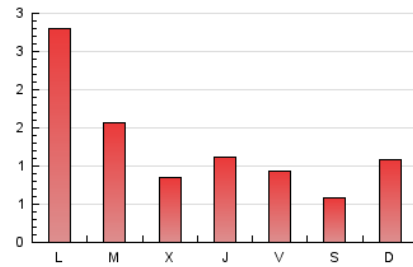

1. Cifras totales y promedios (Nacional e Internacional)

MES - AÑO	NAVEGADORES UNICOS	VISITAS	PAGINAS
Noviembre - 2024	2.026	3.004	3.721
PROMEDIO DIARIO	91	99	124
PROMEDIO LUNES-VIERNES	105	114	143
PROMEDIO SABADO-DOMINGO	60	65	81
PAGINAS / VISITAS	1,25		
DURACION MEDIA VISITAS	0:01:26		
TIEMPO INTERACCIÓN MEDIO	0:01:00		

2. Secciones (Nacional e Internacional)

	PAGINAS	%
HOME	470	12.63 %
RESTO	3.251	87.37 %

3. Por día del mes (Nacional e Internacional)

Día	N. únicos	Visitas	Páginas	Día	N. únicos	Visitas	Páginas	Día	N. únicos	Visitas	Páginas
1	76	78	92	11	632	687	832	21	15	15	25
2	44	46	80	12	322	356	401	22	29	31	67
3	219	236	269	13	118	131	159	23	11	12	13
4	67	71	93	14	86	91	120	24	17	17	23
5	112	121	149	15	100	106	158	25	81	88	115
6	48	54	75	16	70	77	97	26	32	35	41
7	196	213	253	17	48	51	59	27	43	49	62
8	103	107	121	18	44	50	78	28	30	34	51
9	60	66	82	19	20	20	32	29	17	21	28
10	52	60	80	20	28	30	42	30	17	18	24

4. Gráficas (Nacional e Internacional)

4.1 Por día de la semana (promedio)

N. únicos / Visitas (x 100)

Páginas (x 100)

4.2 Por franja horaria (promedio)

Visitas_ (x 1000)

Páginas (x 1000)

4.3 Por meses