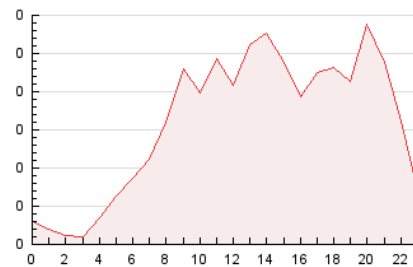

2. Secciones (Nacional)

	PAGINAS	%
HOME	467	12.62 %
RESTO	3.234	87.38 %

3. Por día del mes (Nacional)

Día	N. únicos	Visitas	Páginas	Día	N. únicos	Visitas	Páginas	Día	N. únicos	Visitas	Páginas
1	75	77	91	11	630	685	830	21	15	15	25
2	44	46	80	12	321	355	400	22	28	30	66
3	218	235	268	13	117	130	158	23	9	10	11
4	66	70	92	14	84	89	118	24	17	17	23
5	109	118	146	15	100	106	158	25	80	87	114
6	47	53	74	16	70	77	97	26	31	34	40
7	196	213	253	17	48	51	59	27	43	49	62
8	102	106	120	18	44	50	78	28	30	34	51
9	60	66	82	19	20	20	32	29	17	21	28
10	52	60	80	20	27	29	41	30	17	18	24

4. Gráficas (Nacional)

4.1 Por día de la semana (promedio)

N. únicos / Visitas (x 100)

Páginas (x 100)

4.2 Por franja horaria (promedio)

Visitas_ (x 1000)

Páginas (x 1000)

4.3 Por meses