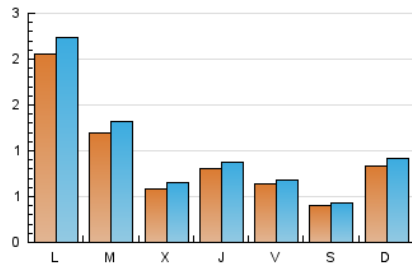

1. Cifras totales y promedios (Nacional)

MES - AÑO	NAVEGADORES UNICOS	VISITAS	PAGINAS
Noviembre - 2024	2.008	2.988	3.701
PROMEDIO DIARIO	91	98	123
PROMEDIO LUNES-VIERNES	104	113	142
PROMEDIO SABADO-DOMINGO	59	64	80
PAGINAS / VISITAS	1,25		
DURACION MEDIA VISITAS	0:01:26		
TIEMPO INTERACCIÓN MEDIO	0:01:01		

2. Secciones (Nacional)

	PAGINAS	%
HOME	467	12.62 %
RESTO	3.234	87.38 %

3. Por día del mes (Nacional)

Día	N. únicos	Visitas	Páginas	Día	N. únicos	Visitas	Páginas	Día	N. únicos	Visitas	Páginas
1	75	77	91	11	630	685	830	21	15	15	25
2	44	46	80	12	321	355	400	22	28	30	66
3	218	235	268	13	117	130	158	23	9	10	11
4	66	70	92	14	84	89	118	24	17	17	23
5	109	118	146	15	100	106	158	25	80	87	114
6	47	53	74	16	70	77	97	26	31	34	40
7	196	213	253	17	48	51	59	27	43	49	62
8	102	106	120	18	44	50	78	28	30	34	51
9	60	66	82	19	20	20	32	29	17	21	28
10	52	60	80	20	27	29	41	30	17	18	24

4. Gráficas (Nacional)

4.1 Por día de la semana (promedio)

N. únicos / Visitas (x 100)

Páginas (x 100)

4.2 Por franja horaria (promedio)

Visitas_ (x 1000)

Páginas (x 1000)

4.3 Por meses