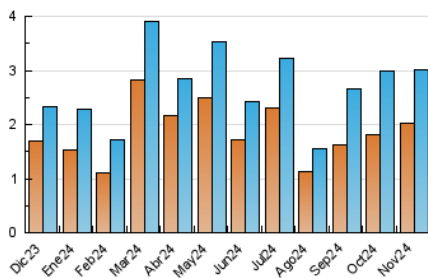

4.3 Por meses

N. únicos / Visitas (x 1000)