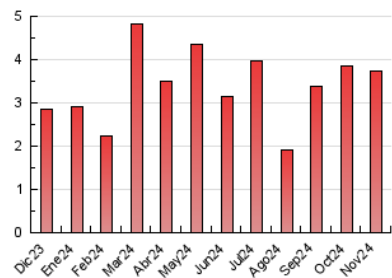

Páginas (x 1000)