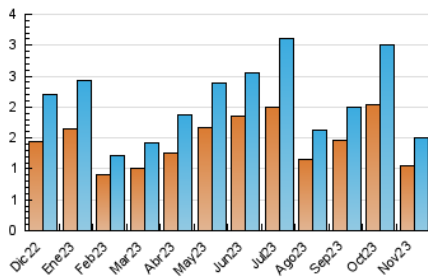

2. Secciones (Nacional)

	PAGINAS	%
HOME	317	15.74 %
RESTO	1.697	84.26 %

3. Por día del mes (Nacional)

Día	N. únicos	Visitas	Páginas	Día	N. únicos	Visitas	Páginas	Día	N. únicos	Visitas	Páginas
1	88	94	129	11	30	32	48	21	100	108	145
2	57	67	104	12	23	25	28	22	63	69	80
3	40	46	75	13	18	20	25	23	35	37	39
4	26	31	65	14	36	36	47	24	23	25	34
5	20	23	45	15	64	65	87	25	12	13	14
6	42	47	65	16	42	45	51	26	18	23	23
7	97	101	133	17	26	29	39	27	69	71	80
8	47	51	91	18	29	33	47	28	78	80	100
9	24	28	34	19	20	22	29	29	111	115	142
10	20	23	28	20	71	74	94	30	59	65	93

4. Gráficas (Nacional)

4.1 Por día de la semana (promedio)

N. únicos / Visitas (x 100)

Páginas (x 100)

4.2 Por franja horaria (promedio)

Visitas_ (x 1000)

Páginas (x 1000)

4.3 Por meses

N. únicos / Visitas (x 1000)

Páginas (x 1000)

5. Observaciones

Este Medio Electrónico de Comunicación ha sido medido por la herramienta Google Analytics de Google (GA4)

6. Definiciones básicas (Para más información ver Normas Técnicas para el Control de los Medios Electrónicos de Comunicación)

Visita:

Una secuencia ininterrumpida de páginas servidas a un usuario válido. Si dicho usuario no realiza peticiones de páginas en un periodo de tiempo (30 min) la siguiente petición constituirá el inicio de una nueva visita.