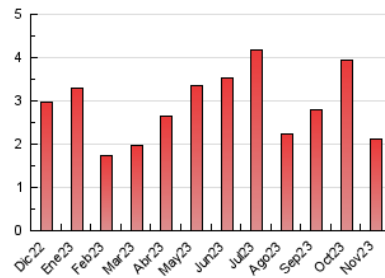

Páginas (x 1000)