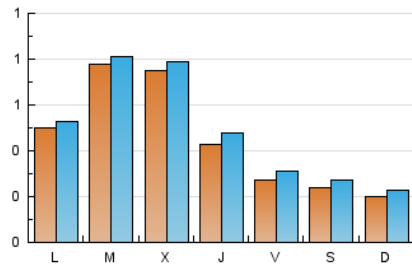

1. Cifras totales y promedios (Nacional)

MES - AÑO	NAVEGADORES UNICOS	VISITAS	PAGINAS
Noviembre - 2023	1.055	1.498	2.014
PROMEDIO DIARIO	46	50	67
PROMEDIO LUNES-VIERNES	55	59	78
PROMEDIO SABADO-DOMINGO	22	25	37
PAGINAS / VISITAS	1,34		
DURACION MEDIA VISITAS	0:01:41		
TIEMPO INTERACCIÓN MEDIO	0:01:02		

2. Secciones (Nacional)

	PAGINAS	%
HOME	317	15.74 %
RESTO	1.697	84.26 %

3. Por día del mes (Nacional)

Día	N. únicos	Visitas	Páginas	Día	N. únicos	Visitas	Páginas	Día	N. únicos	Visitas	Páginas
1	88	94	129	11	30	32	48	21	100	108	145
2	57	67	104	12	23	25	28	22	63	69	80
3	40	46	75	13	18	20	25	23	35	37	39
4	26	31	65	14	36	36	47	24	23	25	34
5	20	23	45	15	64	65	87	25	12	13	14
6	42	47	65	16	42	45	51	26	18	23	23
7	97	101	133	17	26	29	39	27	69	71	80
8	47	51	91	18	29	33	47	28	78	80	100
9	24	28	34	19	20	22	29	29	111	115	142
10	20	23	28	20	71	74	94	30	59	65	93

4. Gráficas (Nacional)

4.1 Por día de la semana (promedio)

N. únicos / Visitas (x 100)

Páginas (x 100)

4.2 Por franja horaria (promedio)

Visitas_ (x 1000)

Páginas (x 1000)

4.3 Por meses