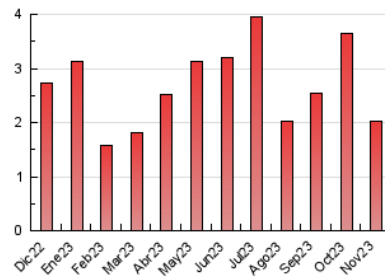

2. Secciones (Nacional)

	PAGINAS	%
HOME	317	15.74 %
RESTO	1.697	84.26 %

3. Por día del mes (Nacional)

Día	N. únicos	Visitas	Páginas	Día	N. únicos	Visitas	Páginas	Día	N. únicos	Visitas	Páginas
1	88	94	129	11	30	32	48	21	100	108	145
2	57	67	104	12	23	25	28	22	63	69	80
3	40	46	75	13	18	20	25	23	35	37	39
4	26	31	65	14	36	36	47	24	23	25	34
5	20	23	45	15	64	65	87	25	12	13	14
6	42	47	65	16	42	45	51	26	18	23	23
7	97	101	133	17	26	29	39	27	69	71	80
8	47	51	91	18	29	33	47	28	78	80	100
9	24	28	34	19	20	22	29	29	111	115	142
10	20	23	28	20	71	74	94	30	59	65	93

4. Gráficas (Nacional)

4.1 Por día de la semana (promedio)

N. únicos / Visitas (x 100)

Páginas (x 100)

4.2 Por franja horaria (promedio)

Visitas_ (x 1000)

Páginas (x 1000)

4.3 Por meses

N. únicos / Visitas (x 1000)

Páginas (x 1000)

5. Observaciones

Este Medio Electrónico de Comunicación ha sido medido por la herramienta Google Analytics de Google (GA4)

6. Definiciones básicas (Para más información ver Normas Técnicas para el Control de los Medios Electrónicos de Comunicación)

Visita:

Una secuencia ininterrumpida de páginas servidas a un usuario válido. Si dicho usuario no realiza peticiones de páginas en un periodo de tiempo (30 min) la siguiente petición constituirá el inicio de una nueva visita.