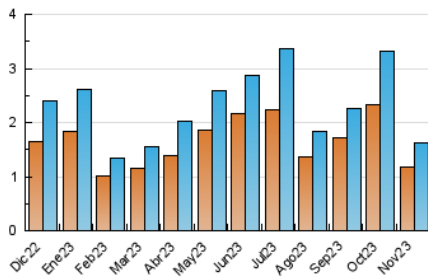

4.2 Por franja horaria (promedio)

Visitas_ (x 1000)

Páginas (x 1000)

4.3 Por meses

N. únicos / Visitas (x 1000)