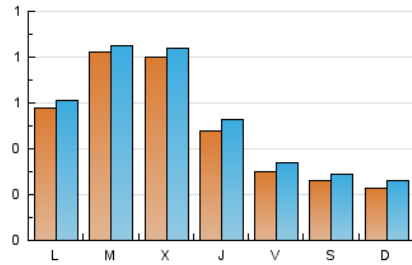

1. Cifras totales y promedios (Nacional e Internacional)

MES - AÑO	NAVEGADORES UNICOS	VISITAS	PAGINAS
Noviembre - 2023	1.179	1.626	2.131
PROMEDIO DIARIO	50	54	71
PROMEDIO LUNES-VIERNES	60	64	82
PROMEDIO SABADO-DOMINGO	25	28	40
PAGINAS / VISITAS	1,31		
DURACION MEDIA VISITAS	0:01:35		
TIEMPO INTERACCIÓN MEDIO	0:00:56		

2. Secciones (Nacional e Internacional)

	PAGINAS	%
HOME	326	15.30 %
RESTO	1.805	84.70 %

3. Por día del mes (Nacional e Internacional)

Día	N. únicos	Visitas	Páginas	Día	N. únicos	Visitas	Páginas	Día	N. únicos	Visitas	Páginas
1	95	101	136	11	31	33	49	21	103	111	147
2	63	74	111	12	25	27	30	22	67	73	82
3	43	49	77	13	22	24	28	23	37	39	41
4	28	33	67	14	40	40	51	24	28	30	37
5	22	25	47	15	71	72	94	25	14	15	16
6	50	55	70	16	49	52	59	26	20	25	25
7	102	106	137	17	29	32	40	27	79	81	89
8	51	55	94	18	31	35	49	28	82	84	103
9	26	31	36	19	26	28	35	29	114	118	144
10	21	24	28	20	81	84	98	30	64	70	111

4. Gráficas (Nacional e Internacional)

4.1 Por día de la semana (promedio)

N. únicos / Visitas (x 100)

Páginas (x 100)

4.2 Por franja horaria (promedio)

Visitas_ (x 1000)

Páginas (x 1000)

4.3 Por meses