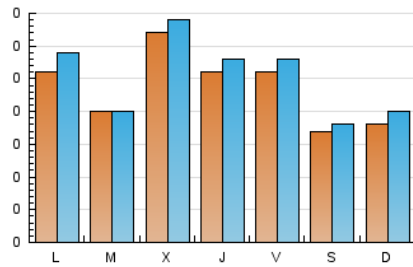

2. Secciones (Nacional e Internacional)

	PAGINAS	%
HOME	293	28.98 %
RESTO	718	71.02 %

3. Por día del mes (Nacional e Internacional)

Día	N. únicos	Visitas	Páginas	Día	N. únicos	Visitas	Páginas	Día	N. únicos	Visitas	Páginas
1	14	16	16	11	15	15	24	21	19	21	29
2	24	28	43	12	17	20	29	22	13	15	16
3	22	24	38	13	22	22	39	23	22	24	24
4	75	80	115	14	11	12	17	24	15	16	17
5	37	38	48	15	22	24	31	25	23	24	33
6	30	31	46	16	38	42	45	26	24	26	42
7	16	16	22	17	14	14	29	27	19	22	28
8	20	22	27	18	15	17	22	28	22	22	28
9	25	27	41	19	25	28	32	29	22	23	28
10	27	27	34	20	33	35	41	30	21	24	27

4. Gráficas (Nacional e Internacional)

4.1 Por día de la semana (promedio)

N. únicos / Visitas (x 100)

Páginas (x 100)

4.2 Por franja horaria (promedio)

Visitas (x 1000)

Páginas (x 1000)

4.3 Por meses