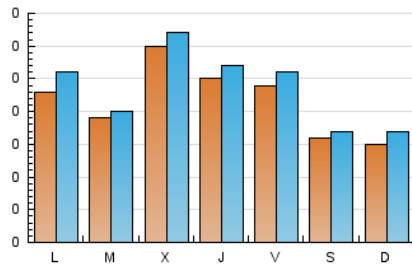

1. Cifras totales y promedios (Nacional)

MES - AÑO	NAVEGADORES UNICOS	VISITAS	PAGINAS
Noviembre - 2020	533	699	954
PROMEDIO DIARIO	22	23	32
PROMEDIO LUNES-VIERNES	24	26	36
PROMEDIO SABADO-DOMINGO	15	17	22
PAGINAS / VISITAS	1,36		
DURACION MEDIA VISITAS	0:00:51		
DURACION MEDIA PAGINAS	0:02:19		

2. Secciones (Nacional)

	PAGINAS	%
HOME	273	28.62 %
RESTO	681	71.38 %

3. Por día del mes (Nacional)

Día	N. únicos	Visitas	Páginas	Día	N. únicos	Visitas	Páginas	Día	N. únicos	Visitas	Páginas
1	14	16	16	11	15	15	24	21	19	21	29
2	20	23	38	12	16	19	28	22	10	12	13
3	20	22	36	13	20	20	37	23	20	22	22
4	69	74	109	14	11	12	17	24	15	16	17
5	35	36	46	15	18	20	27	25	22	23	32
6	27	28	43	16	36	40	43	26	23	25	40
7	15	15	21	17	14	14	29	27	19	22	28
8	17	19	24	18	15	17	22	28	20	20	26
9	23	25	39	19	25	28	32	29	15	16	21
10	26	26	33	20	30	32	38	30	18	21	24

4. Gráficas (Nacional)

4.1 Por día de la semana (promedio)

N. únicos / Visitas (x 100)

Páginas (x 100)

4.2 Por franja horaria (promedio)

Visitas (x 1000)

Páginas (x 1000)

4.3 Por meses