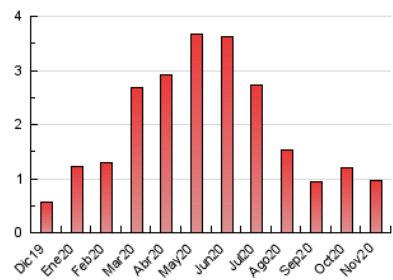

1. Cifras totales y promedios (Nacional)

MES - AÑO	NAVEGADORES UNICOS	VISITAS	PAGINAS
Noviembre - 2020	533	699	954
PROMEDIO DIARIO	22	23	32
PROMEDIO LUNES-VIERNES	24	26	36
PROMEDIO SABADO-DOMINGO	15	17	22
PAGINAS / VISITAS	1,36		
DURACION MEDIA VISITAS	0:00:51		
DURACION MEDIA PAGINAS	0:02:19		

2. Secciones (Nacional)

	PAGINAS	%
HOME	273	28.62 %
RESTO	681	71.38 %

3. Por día del mes (Nacional)

Día	N. únicos	Visitas	Páginas	Día	N. únicos	Visitas	Páginas	Día	N. únicos	Visitas	Páginas
1	14	16	16	11	15	15	24	21	19	21	29
2	20	23	38	12	16	19	28	22	10	12	13
3	20	22	36	13	20	20	37	23	20	22	22
4	69	74	109	14	11	12	17	24	15	16	17
5	35	36	46	15	18	20	27	25	22	23	32
6	27	28	43	16	36	40	43	26	23	25	40
7	15	15	21	17	14	14	29	27	19	22	28
8	17	19	24	18	15	17	22	28	20	20	26
9	23	25	39	19	25	28	32	29	15	16	21
10	26	26	33	20	30	32	38	30	18	21	24

4. Gráficas (Nacional)

4.1 Por día de la semana (promedio)

N. únicos / Visitas (x 100)

Páginas (x 100)

4.2 Por franja horaria (promedio)

Visitas (x 1000)

Páginas (x 1000)

4.3 Por meses

N. únicos / Visitas (x 1000)

Páginas (x 1000)

5. Observaciones

Este Medio Electrónico de Comunicación ha sido medido por la herramienta Google Analytics de Google

6. Definiciones básicas (Para más información ver Normas Técnicas para el Control de los Medios Electrónicos de Comunicación)