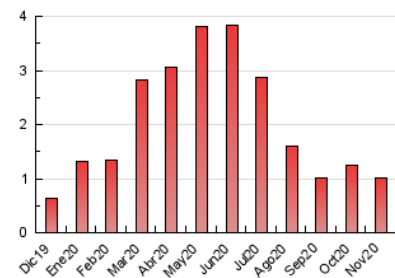

Páginas (x 1000)