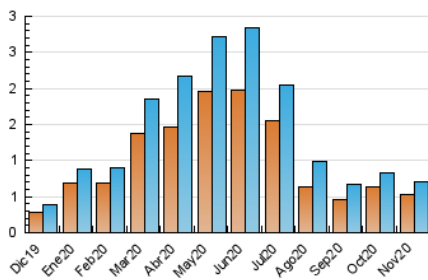

2. Secciones (Nacional)

	PAGINAS	%
HOME	273	28.62 %
RESTO	681	71.38 %

3. Por día del mes (Nacional)

Día	N. únicos	Visitas	Páginas	Día	N. únicos	Visitas	Páginas	Día	N. únicos	Visitas	Páginas
1	14	16	16	11	15	15	24	21	19	21	29
2	20	23	38	12	16	19	28	22	10	12	13
3	20	22	36	13	20	20	37	23	20	22	22
4	69	74	109	14	11	12	17	24	15	16	17
5	35	36	46	15	18	20	27	25	22	23	32
6	27	28	43	16	36	40	43	26	23	25	40
7	15	15	21	17	14	14	29	27	19	22	28
8	17	19	24	18	15	17	22	28	20	20	26
9	23	25	39	19	25	28	32	29	15	16	21
10	26	26	33	20	30	32	38	30	18	21	24

4. Gráficas (Nacional)

4.1 Por día de la semana (promedio)

N. únicos / Visitas (x 100)

Páginas (x 100)

4.2 Por franja horaria (promedio)

Visitas (x 1000)

Páginas (x 1000)

4.3 Por meses

N. únicos / Visitas (x 1000)

Páginas (x 1000)

5. Observaciones

Este Medio Electrónico de Comunicación ha sido medido por la herramienta Google Analytics de Google

6. Definiciones básicas (Para más información ver Normas Técnicas para el Control de los Medios Electrónicos de Comunicación)

Visita:

Una secuencia ininterrumpida de páginas servidas a un usuario válido. Si dicho usuario no realiza peticiones de páginas en un periodo de tiempo (30 min) la siguiente petición constituirá el inicio de una nueva visita.