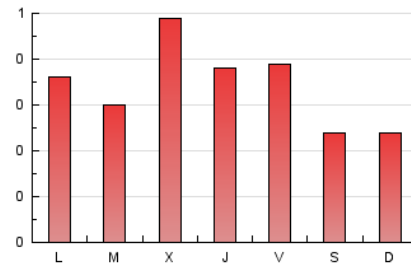

2. Secciones (Nacional e Internacional)

	PAGINAS	%
HOME	293	28.98 %
RESTO	718	71.02 %

3. Por día del mes (Nacional e Internacional)

Día	N. únicos	Visitas	Páginas	Día	N. únicos	Visitas	Páginas	Día	N. únicos	Visitas	Páginas
1	14	16	16	11	15	15	24	21	19	21	29
2	24	28	43	12	17	20	29	22	13	15	16
3	22	24	38	13	22	22	39	23	22	24	24
4	75	80	115	14	11	12	17	24	15	16	17
5	37	38	48	15	22	24	31	25	23	24	33
6	30	31	46	16	38	42	45	26	24	26	42
7	16	16	22	17	14	14	29	27	19	22	28
8	20	22	27	18	15	17	22	28	22	22	28
9	25	27	41	19	25	28	32	29	22	23	28
10	27	27	34	20	33	35	41	30	21	24	27

4. Gráficas (Nacional e Internacional)

4.1 Por día de la semana (promedio)

N. únicos / Visitas (x 100)

Páginas (x 100)

4.2 Por franja horaria (promedio)

Visitas (x 1000)

Páginas (x 1000)

4.3 Por meses