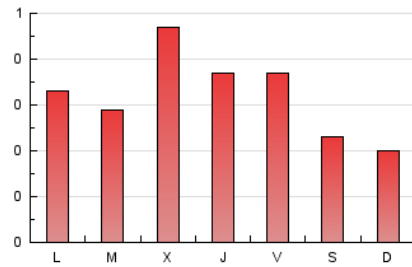

1. Cifras totales y promedios (Nacional)

MES - AÑO	NAVEGADORES UNICOS	VISITAS	PAGINAS
Noviembre - 2020	533	699	954
PROMEDIO DIARIO	22	23	32
PROMEDIO LUNES-VIERNES	24	26	36
PROMEDIO SABADO-DOMINGO	15	17	22
PAGINAS / VISITAS	1,36		
DURACION MEDIA VISITAS	0:00:51		
DURACION MEDIA PAGINAS	0:02:19		

2. Secciones (Nacional)

	PAGINAS	%
HOME	273	28.62 %
RESTO	681	71.38 %

3. Por día del mes (Nacional)

Día	N. únicos	Visitas	Páginas	Día	N. únicos	Visitas	Páginas	Día	N. únicos	Visitas	Páginas
1	14	16	16	11	15	15	24	21	19	21	29
2	20	23	38	12	16	19	28	22	10	12	13
3	20	22	36	13	20	20	37	23	20	22	22
4	69	74	109	14	11	12	17	24	15	16	17
5	35	36	46	15	18	20	27	25	22	23	32
6	27	28	43	16	36	40	43	26	23	25	40
7	15	15	21	17	14	14	29	27	19	22	28
8	17	19	24	18	15	17	22	28	20	20	26
9	23	25	39	19	25	28	32	29	15	16	21
10	26	26	33	20	30	32	38	30	18	21	24

4. Gráficas (Nacional)

4.1 Por día de la semana (promedio)

N. únicos / Visitas (x 100)

Páginas (x 100)

4.2 Por franja horaria (promedio)

Visitas (x 1000)

Páginas (x 1000)

4.3 Por meses