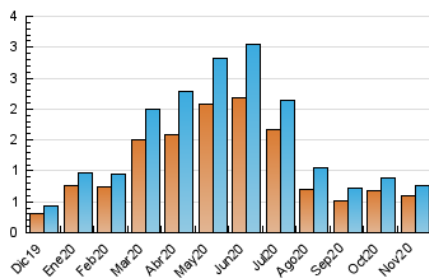

4.3 Por meses

N. únicos / Visitas (x 1000)