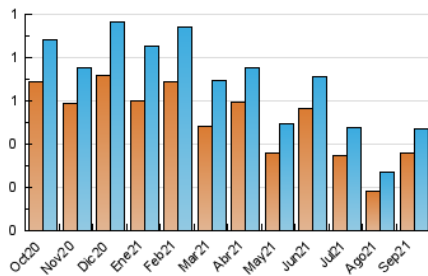

4.3 Por meses

N. únicos / Visitas (x 1000)