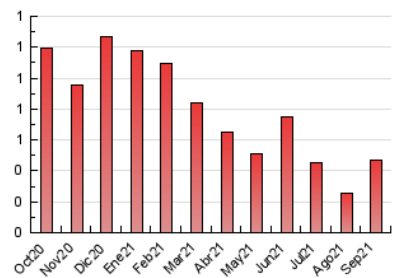

Páginas (x 1000)