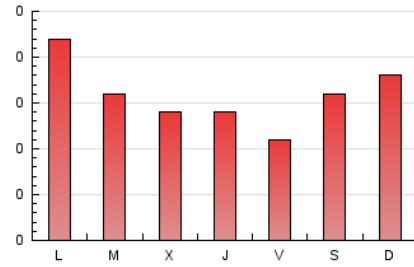

1. Cifras totales y promedios (Nacional)

MES - AÑO	NAVEGADORES UNICOS	VISITAS	PAGINAS
Septiembre - 2021	228	339	469
PROMEDIO DIARIO	10	11	16
PROMEDIO LUNES-VIERNES	10	11	15
PROMEDIO SABADO-DOMINGO	12	13	17
PAGINAS / VISITAS	1,38		
DURACION MEDIA VISITAS		0:00:39	
DURACION MEDIA PAGINAS		0:01:41	

2. Secciones (Nacional)

	PAGINAS	%
HOME	153	32.62 %
RESTO	316	67.38 %

3. Por día del mes (Nacional)

Día	N. únicos	Visitas	Páginas	Día	N. únicos	Visitas	Páginas	Día	N. únicos	Visitas	Páginas
1	12	12	14	11	8	9	9	21	4	4	6
2	10	12	13	12	7	8	24	22	11	12	13
3	5	5	6	13	10	10	17	23	4	4	4
4	7	8	10	14	8	10	17	24	6	8	9
5	9	13	21	15	13	14	21	25	33	35	37
6	14	18	32	16	13	16	22	26	19	19	21
7	5	5	7	17	11	11	15	27	20	21	26
8	9	9	11	18	5	5	7	28	13	14	33
9	10	11	13	19	5	6	6	29	7	8	10
10	12	12	15	20	10	11	14	30	9	9	16

4. Gráficas (Nacional)

4.1 Por día de la semana (promedio)

N. únicos / Visitas (x 100)

Páginas (x 100)

4.2 Por franja horaria (promedio)

Visitas (x 1000)

Páginas (x 1000)

4.3 Por meses