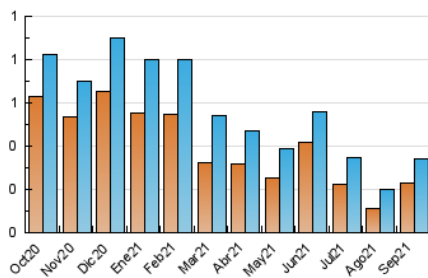

4.3 Por meses

N. únicos / Visitas (x 1000)