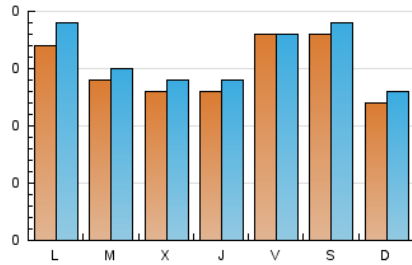

2. Secciones (Nacional e Internacional)

	PAGINAS	%
HOME	184	30.41 %
RESTO	421	69.59 %

3. Por día del mes (Nacional e Internacional)

Día	N. únicos	Visitas	Páginas	Día	N. únicos	Visitas	Páginas	Día	N. únicos	Visitas	Páginas
1	18	18	20	11	8	9	9	21	9	9	11
2	11	13	14	12	7	8	24	22	13	14	15
3	9	9	10	13	14	15	23	23	7	7	8
4	9	10	12	14	16	18	25	24	11	13	14
5	10	14	22	15	15	16	23	25	43	45	47
6	15	20	34	16	22	25	31	26	23	23	25
7	12	12	14	17	20	20	24	27	23	24	29
8	12	12	16	18	10	10	12	28	18	19	38
9	13	14	16	19	7	8	8	29	9	10	12
10	30	30	33	20	14	15	18	30	11	11	18

4. Gráficas (Nacional e Internacional)

4.1 Por día de la semana (promedio)

N. únicos / Visitas (x 100)

Páginas (x 100)

4.2 Por franja horaria (promedio)

Visitas__ (x 1000)

Páginas (x 1000)

4.3 Por meses