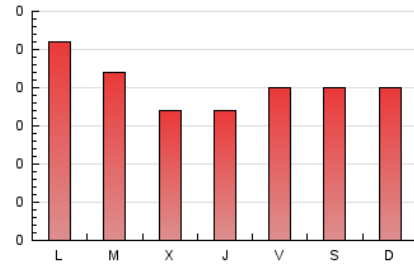

2. Secciones (Nacional e Internacional)

	PAGINAS	%
HOME	184	30.41 %
RESTO	421	69.59 %

3. Por día del mes (Nacional e Internacional)

Día	N. únicos	Visitas	Páginas	Día	N. únicos	Visitas	Páginas	Día	N. únicos	Visitas	Páginas
1	18	18	20	11	8	9	9	21	9	9	11
2	11	13	14	12	7	8	24	22	13	14	15
3	9	9	10	13	14	15	23	23	7	7	8
4	9	10	12	14	16	18	25	24	11	13	14
5	10	14	22	15	15	16	23	25	43	45	47
6	15	20	34	16	22	25	31	26	23	23	25
7	12	12	14	17	20	20	24	27	23	24	29
8	12	12	16	18	10	10	12	28	18	19	38
9	13	14	16	19	7	8	8	29	9	10	12
10	30	30	33	20	14	15	18	30	11	11	18

4. Gráficas (Nacional e Internacional)

4.1 Por día de la semana (promedio)

N. únicos / Visitas (x 100)

Páginas (x 100)

4.2 Por franja horaria (promedio)

Visitas__ (x 1000)

Páginas (x 1000)

4.3 Por meses