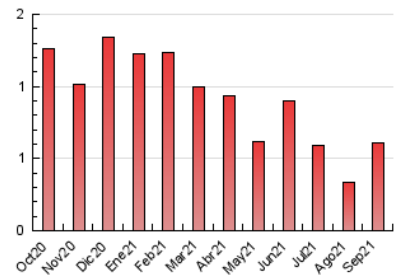

Páginas (x 1000)