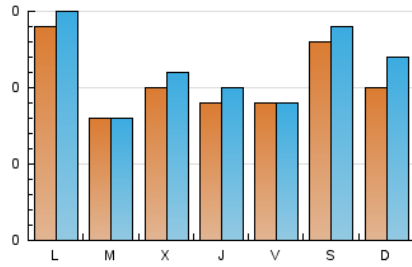

1. Cifras totales y promedios (Nacional)

MES - AÑO	NAVEGADORES UNICOS	VISITAS	PAGINAS
Septiembre - 2021	228	339	469
PROMEDIO DIARIO	10	11	16
PROMEDIO LUNES-VIERNES	10	11	15
PROMEDIO SABADO-DOMINGO	12	13	17
PAGINAS / VISITAS	1,38		
DURACION MEDIA VISITAS		0:00:39	
DURACION MEDIA PAGINAS		0:01:41	

2. Secciones (Nacional)

	PAGINAS	%
HOME	153	32.62 %
RESTO	316	67.38 %

3. Por día del mes (Nacional)

Día	N. únicos	Visitas	Páginas	Día	N. únicos	Visitas	Páginas	Día	N. únicos	Visitas	Páginas
1	12	12	14	11	8	9	9	21	4	4	6
2	10	12	13	12	7	8	24	22	11	12	13
3	5	5	6	13	10	10	17	23	4	4	4
4	7	8	10	14	8	10	17	24	6	8	9
5	9	13	21	15	13	14	21	25	33	35	37
6	14	18	32	16	13	16	22	26	19	19	21
7	5	5	7	17	11	11	15	27	20	21	26
8	9	9	11	18	5	5	7	28	13	14	33
9	10	11	13	19	5	6	6	29	7	8	10
10	12	12	15	20	10	11	14	30	9	9	16

4. Gráficas (Nacional)

4.1 Por día de la semana (promedio)

N. únicos / Visitas (x 100)

Páginas (x 100)

4.2 Por franja horaria (promedio)

Visitas (x 1000)

Páginas (x 1000)

4.3 Por meses