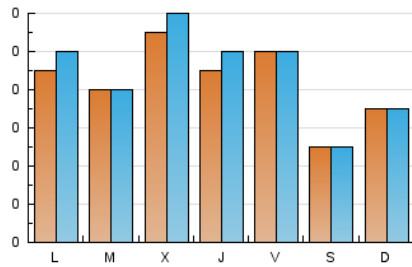

2. Secciones (Nacional e Internacional)

	PAGINAS	%
HOME	161	48.49 %
RESTO	171	51.51 %

3. Por día del mes (Nacional e Internacional)

Día	N. únicos	Visitas	Páginas	Día	N. únicos	Visitas	Páginas	Día	N. únicos	Visitas	Páginas
1	14	14	18	11	7	8	10	21	5	5	13
2	7	7	8	12	8	9	14	22	3	3	3
3	9	9	11	13	8	8	8	23	10	12	12
4	9	9	9	14	8	9	12	24	9	9	9
5	7	7	7	15	7	8	8	25	13	13	19
6	10	11	16	16	10	11	12	26	17	18	24
7	2	2	2	17	9	9	11	27	15	15	19
8	4	4	6	18	13	16	17	28	4	5	6
9	5	5	5	19	4	4	4	29	6	6	9
10	6	6	6	20	5	6	7	30	12	13	19
								31	6	7	8

4. Gráficas (Nacional e Internacional)

4.1 Por día de la semana (promedio)

N. únicos / Visitas (x 100)

Páginas (x 100)

4.2 Por franja horaria (promedio)

Visitas (x 1000)

Páginas (x 1000)

4.3 Por meses