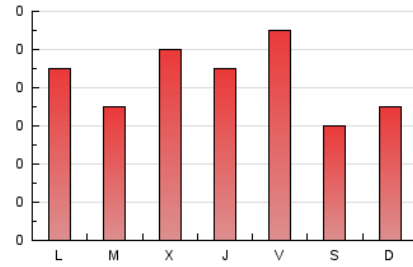

1. Cifras totales y promedios (Nacional)

MES - AÑO	NAVEGADORES UNICOS	VISITAS	PAGINAS
Agosto - 2021	114	200	257
PROMEDIO DIARIO	6	6	8
PROMEDIO LUNES-VIERNES	7	7	9
PROMEDIO SABADO-DOMINGO	4	5	6
PAGINAS / VISITAS	1,29		
DURACION MEDIA VISITAS	0:00:27		
DURACION MEDIA PAGINAS	0:01:33		

2. Secciones (Nacional)

	PAGINAS	%
HOME	128	49.81 %
RESTO	129	50.19 %

3. Por día del mes (Nacional)

Día	N. únicos	Visitas	Páginas	Día	N. únicos	Visitas	Páginas	Día	N. únicos	Visitas	Páginas
1	8	8	12	11	6	7	9	21	3	3	11
2	6	6	7	12	6	7	12	22	3	3	3
3	8	8	10	13	8	8	8	23	9	11	11
4	7	7	7	14	4	4	4	24	6	6	6
5	4	4	4	15	7	8	8	25	6	6	10
6	9	10	15	16	6	7	7	26	10	11	17
7	2	2	2	17	6	6	8	27	11	11	15
8	3	3	4	18	9	12	13	28	4	5	6
9	5	5	5	19	4	4	4	29	5	5	8
10	3	3	3	20	5	6	7	30	8	9	15
								31	4	5	6

4. Gráficas (Nacional)

4.1 Por día de la semana (promedio)

N. únicos / Visitas (x 100)

Páginas (x 100)

4.2 Por franja horaria (promedio)

Visitas (x 1000)

Páginas (x 1000)

4.3 Por meses