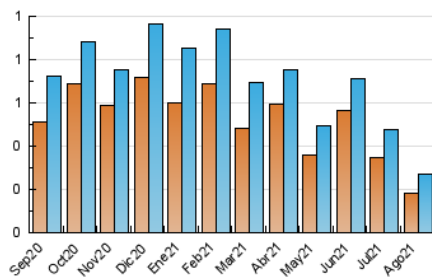

4.3 Por meses

N. únicos / Visitas (x 1000)