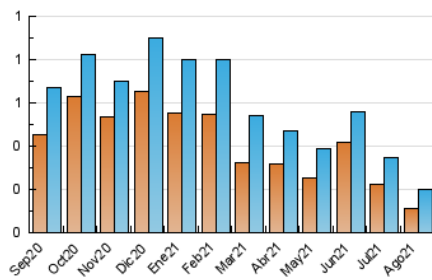

4.3 Por meses

N. únicos / Visitas (x 1000)