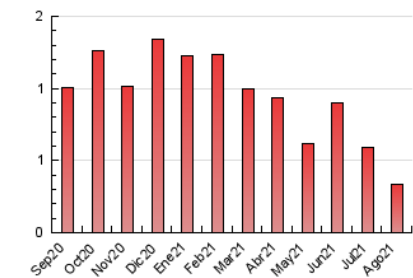

Páginas (x 1000)