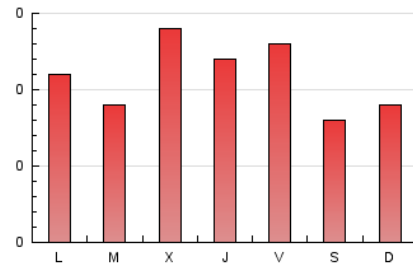

2. Secciones (Nacional e Internacional)

	PAGINAS	%
HOME	161	48.49 %
RESTO	171	51.51 %

3. Por día del mes (Nacional e Internacional)

Día	N. únicos	Visitas	Páginas	Día	N. únicos	Visitas	Páginas	Día	N. únicos	Visitas	Páginas
1	14	14	18	11	7	8	10	21	5	5	13
2	7	7	8	12	8	9	14	22	3	3	3
3	9	9	11	13	8	8	8	23	10	12	12
4	9	9	9	14	8	9	12	24	9	9	9
5	7	7	7	15	7	8	8	25	13	13	19
6	10	11	16	16	10	11	12	26	17	18	24
7	2	2	2	17	9	9	11	27	15	15	19
8	4	4	6	18	13	16	17	28	4	5	6
9	5	5	5	19	4	4	4	29	6	6	9
10	6	6	6	20	5	6	7	30	12	13	19
								31	6	7	8

4. Gráficas (Nacional e Internacional)

4.1 Por día de la semana (promedio)

N. únicos / Visitas (x 100)

Páginas (x 100)

4.2 Por franja horaria (promedio)

Visitas (x 1000)

Páginas (x 1000)

4.3 Por meses