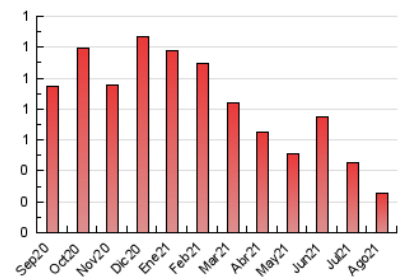

1. Cifras totales y promedios (Nacional)

MES - AÑO	NAVEGADORES UNICOS	VISITAS	PAGINAS
Agosto - 2021	114	200	257
PROMEDIO DIARIO	6	6	8
PROMEDIO LUNES-VIERNES	7	7	9
PROMEDIO SABADO-DOMINGO	4	5	6
PAGINAS / VISITAS	1,29		
DURACION MEDIA VISITAS	0:00:27		
DURACION MEDIA PAGINAS	0:01:33		

2. Secciones (Nacional)

	PAGINAS	%
HOME	128	49.81 %
RESTO	129	50.19 %

3. Por día del mes (Nacional)

Día	N. únicos	Visitas	Páginas	Día	N. únicos	Visitas	Páginas	Día	N. únicos	Visitas	Páginas
1	8	8	12	11	6	7	9	21	3	3	11
2	6	6	7	12	6	7	12	22	3	3	3
3	8	8	10	13	8	8	8	23	9	11	11
4	7	7	7	14	4	4	4	24	6	6	6
5	4	4	4	15	7	8	8	25	6	6	10
6	9	10	15	16	6	7	7	26	10	11	17
7	2	2	2	17	6	6	8	27	11	11	15
8	3	3	4	18	9	12	13	28	4	5	6
9	5	5	5	19	4	4	4	29	5	5	8
10	3	3	3	20	5	6	7	30	8	9	15
								31	4	5	6

4. Gráficas (Nacional)

4.1 Por día de la semana (promedio)

N. únicos / Visitas (x 100)

Páginas (x 100)

4.2 Por franja horaria (promedio)

Visitas (x 1000)

Páginas (x 1000)

4.3 Por meses

N. únicos / Visitas (x 1000)

Páginas (x 1000)

5. Observaciones

Este Medio Electrónico de Comunicación ha sido medido por la herramienta Google Analytics de Google

6. Definiciones básicas (Para más información ver Normas Técnicas para el Control de los Medios Electrónicos de Comunicación)