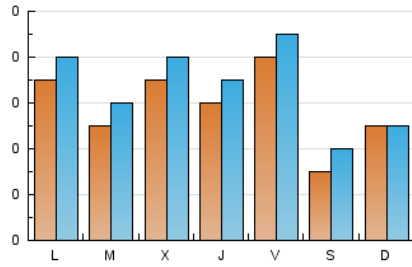

1. Cifras totales y promedios (Nacional)

MES - AÑO	NAVEGADORES UNICOS	VISITAS	PAGINAS
Agosto - 2021	114	200	257
PROMEDIO DIARIO	6	6	8
PROMEDIO LUNES-VIERNES	7	7	9
PROMEDIO SABADO-DOMINGO	4	5	6
PAGINAS / VISITAS	1,29		
DURACION MEDIA VISITAS	0:00:27		
DURACION MEDIA PAGINAS	0:01:33		

2. Secciones (Nacional)

	PAGINAS	%
HOME	128	49.81 %
RESTO	129	50.19 %

3. Por día del mes (Nacional)

Día	N. únicos	Visitas	Páginas	Día	N. únicos	Visitas	Páginas	Día	N. únicos	Visitas	Páginas
1	8	8	12	11	6	7	9	21	3	3	11
2	6	6	7	12	6	7	12	22	3	3	3
3	8	8	10	13	8	8	8	23	9	11	11
4	7	7	7	14	4	4	4	24	6	6	6
5	4	4	4	15	7	8	8	25	6	6	10
6	9	10	15	16	6	7	7	26	10	11	17
7	2	2	2	17	6	6	8	27	11	11	15
8	3	3	4	18	9	12	13	28	4	5	6
9	5	5	5	19	4	4	4	29	5	5	8
10	3	3	3	20	5	6	7	30	8	9	15
								31	4	5	6

4. Gráficas (Nacional)

4.1 Por día de la semana (promedio)

N. únicos / Visitas (x 100)

Páginas (x 100)

4.2 Por franja horaria (promedio)

Visitas (x 1000)

Páginas (x 1000)

4.3 Por meses