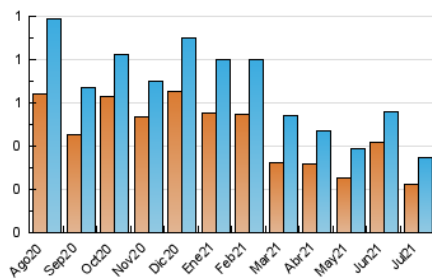

4.3 Por meses

N. únicos / Visitas (x 1000)