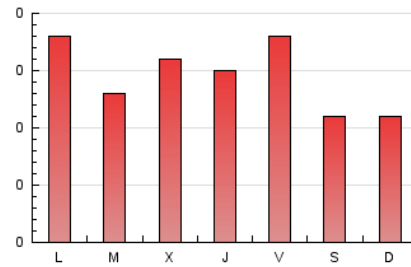

1. Cifras totales y promedios (Nacional)

MES - AÑO	NAVEGADORES UNICOS	VISITAS	PAGINAS
Julio - 2021	223	347	456
PROMEDIO DIARIO	10	11	15
PROMEDIO LUNES-VIERNES	11	12	16
PROMEDIO SABADO-DOMINGO	9	9	11
PAGINAS / VISITAS	1,31		
DURACION MEDIA VISITAS	0:00:51		
DURACION MEDIA PAGINAS	0:02:44		

2. Secciones (Nacional)

	PAGINAS	%
HOME	195	42.76 %
RESTO	261	57.24 %

3. Por día del mes (Nacional)

Día	N. únicos	Visitas	Páginas	Día	N. únicos	Visitas	Páginas	Día	N. únicos	Visitas	Páginas
1	10	11	12	11	6	7	9	21	10	11	15
2	13	15	17	12	13	16	24	22	14	14	26
3	7	7	10	13	4	4	4	23	9	11	13
4	12	12	15	14	14	15	21	24	10	11	13
5	15	15	26	15	14	14	20	25	10	10	11
6	13	15	23	16	10	12	17	26	8	11	13
7	10	10	12	17	3	4	4	27	9	11	14
8	7	7	9	18	7	7	10	28	10	11	14
9	20	20	24	19	5	6	10	29	8	9	9
10	9	9	16	20	10	10	11	30	14	18	20
								31	13	14	14

4. Gráficas (Nacional)

4.1 Por día de la semana (promedio)

N. únicos / Visitas (x 100)

Páginas (x 100)

4.2 Por franja horaria (promedio)

Visitas (x 1000)

Páginas (x 1000)

4.3 Por meses