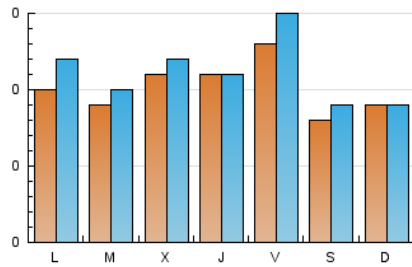

1. Cifras totales y promedios (Nacional)

MES - AÑO	NAVEGADORES UNICOS	VISITAS	PAGINAS
Julio - 2021	223	347	456
PROMEDIO DIARIO	10	11	15
PROMEDIO LUNES-VIERNES	11	12	16
PROMEDIO SABADO-DOMINGO	9	9	11
PAGINAS / VISITAS	1,31		
DURACION MEDIA VISITAS	0:00:51		
DURACION MEDIA PAGINAS	0:02:44		

2. Secciones (Nacional)

	PAGINAS	%
HOME	195	42.76 %
RESTO	261	57.24 %

3. Por día del mes (Nacional)

Día	N. únicos	Visitas	Páginas	Día	N. únicos	Visitas	Páginas	Día	N. únicos	Visitas	Páginas
1	10	11	12	11	6	7	9	21	10	11	15
2	13	15	17	12	13	16	24	22	14	14	26
3	7	7	10	13	4	4	4	23	9	11	13
4	12	12	15	14	14	15	21	24	10	11	13
5	15	15	26	15	14	14	20	25	10	10	11
6	13	15	23	16	10	12	17	26	8	11	13
7	10	10	12	17	3	4	4	27	9	11	14
8	7	7	9	18	7	7	10	28	10	11	14
9	20	20	24	19	5	6	10	29	8	9	9
10	9	9	16	20	10	10	11	30	14	18	20
								31	13	14	14

4. Gráficas (Nacional)

4.1 Por día de la semana (promedio)

N. únicos / Visitas (x 100)

Páginas (x 100)

4.2 Por franja horaria (promedio)

Visitas (x 1000)

Páginas (x 1000)

4.3 Por meses