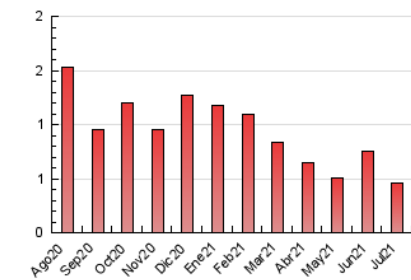

1. Cifras totales y promedios (Nacional)

MES - AÑO	NAVEGADORES UNICOS	VISITAS	PAGINAS
Julio - 2021	223	347	456
PROMEDIO DIARIO	10	11	15
PROMEDIO LUNES-VIERNES	11	12	16
PROMEDIO SABADO-DOMINGO	9	9	11
PAGINAS / VISITAS	1,31		
DURACION MEDIA VISITAS	0:00:51		
DURACION MEDIA PAGINAS	0:02:44		

2. Secciones (Nacional)

	PAGINAS	%
HOME	195	42.76 %
RESTO	261	57.24 %

3. Por día del mes (Nacional)

Día	N. únicos	Visitas	Páginas	Día	N. únicos	Visitas	Páginas	Día	N. únicos	Visitas	Páginas
1	10	11	12	11	6	7	9	21	10	11	15
2	13	15	17	12	13	16	24	22	14	14	26
3	7	7	10	13	4	4	4	23	9	11	13
4	12	12	15	14	14	15	21	24	10	11	13
5	15	15	26	15	14	14	20	25	10	10	11
6	13	15	23	16	10	12	17	26	8	11	13
7	10	10	12	17	3	4	4	27	9	11	14
8	7	7	9	18	7	7	10	28	10	11	14
9	20	20	24	19	5	6	10	29	8	9	9
10	9	9	16	20	10	10	11	30	14	18	20
								31	13	14	14

4. Gráficas (Nacional)

4.1 Por día de la semana (promedio)

N. únicos / Visitas (x 100)

Páginas (x 100)

4.2 Por franja horaria (promedio)

Visitas (x 1000)

Páginas (x 1000)

4.3 Por meses

N. únicos / Visitas (x 1000)

Páginas (x 1000)

5. Observaciones

Este Medio Electrónico de Comunicación ha sido medido por la herramienta Google Analytics de Google

6. Definiciones básicas (Para más información ver Normas Técnicas para el Control de los Medios Electrónicos de Comunicación)