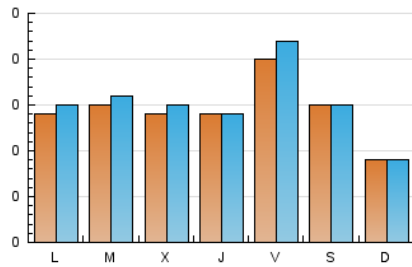

1. Cifras totales y promedios (Nacional e Internacional)

MES - AÑO	NAVEGADORES UNICOS	VISITAS	PAGINAS
Julio - 2021	349	478	591
PROMEDIO DIARIO	14	15	19
PROMEDIO LUNES-VIERNES	15	17	21
PROMEDIO SABADO-DOMINGO	12	13	15
PAGINAS / VISITAS	1,24		
DURACION MEDIA VISITAS	0:00:40		
DURACION MEDIA PAGINAS	0:02:48		

2. Secciones (Nacional e Internacional)

	PAGINAS	%
HOME	228	38.58 %
RESTO	363	61.42 %

3. Por día del mes (Nacional e Internacional)

Día	N. únicos	Visitas	Páginas	Día	N. únicos	Visitas	Páginas	Día	N. únicos	Visitas	Páginas
1	17	18	20	11	6	7	9	21	11	12	16
2	18	20	22	12	18	21	29	22	15	15	27
3	11	11	14	13	18	18	18	23	11	13	15
4	12	12	15	14	20	21	27	24	32	33	35
5	18	18	29	15	17	17	23	25	11	11	12
6	19	21	29	16	22	24	29	26	13	16	18
7	12	12	14	17	3	4	4	27	11	13	16
8	11	11	13	18	7	7	10	28	12	13	18
9	31	31	36	19	5	6	10	29	10	11	11
10	11	11	18	20	11	12	13	30	17	21	23
								31	17	18	18

4. Gráficas (Nacional e Internacional)

4.1 Por día de la semana (promedio)

N. únicos / Visitas (x 100)

Páginas (x 100)

4.2 Por franja horaria (promedio)

Visitas (x 1000)

Páginas (x 1000)

4.3 Por meses