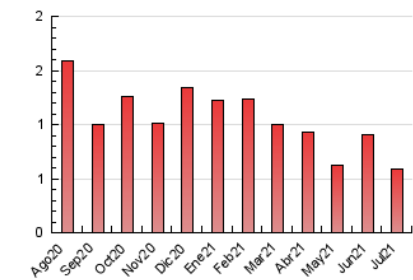

Páginas (x 1000)