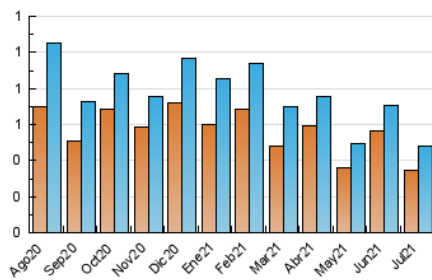

4.3 Por meses

N. únicos / Visitas (x 1000)