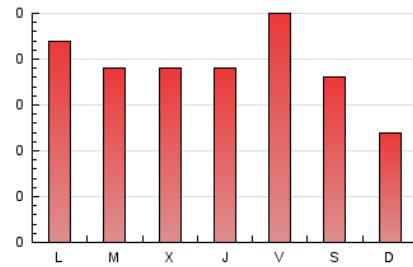

1. Cifras totales y promedios (Nacional e Internacional)

MES - AÑO	NAVEGADORES UNICOS	VISITAS	PAGINAS
Julio - 2021	349	478	591
PROMEDIO DIARIO	14	15	19
PROMEDIO LUNES-VIERNES	15	17	21
PROMEDIO SABADO-DOMINGO	12	13	15
PAGINAS / VISITAS	1,24		
DURACION MEDIA VISITAS	0:00:40		
DURACION MEDIA PAGINAS	0:02:48		

2. Secciones (Nacional e Internacional)

	PAGINAS	%
HOME	228	38.58 %
RESTO	363	61.42 %

3. Por día del mes (Nacional e Internacional)

Día	N. únicos	Visitas	Páginas	Día	N. únicos	Visitas	Páginas	Día	N. únicos	Visitas	Páginas
1	17	18	20	11	6	7	9	21	11	12	16
2	18	20	22	12	18	21	29	22	15	15	27
3	11	11	14	13	18	18	18	23	11	13	15
4	12	12	15	14	20	21	27	24	32	33	35
5	18	18	29	15	17	17	23	25	11	11	12
6	19	21	29	16	22	24	29	26	13	16	18
7	12	12	14	17	3	4	4	27	11	13	16
8	11	11	13	18	7	7	10	28	12	13	18
9	31	31	36	19	5	6	10	29	10	11	11
10	11	11	18	20	11	12	13	30	17	21	23
								31	17	18	18

4. Gráficas (Nacional e Internacional)

4.1 Por día de la semana (promedio)

N. únicos / Visitas (x 100)

Páginas (x 100)

4.2 Por franja horaria (promedio)

Visitas (x 1000)

Páginas (x 1000)

4.3 Por meses