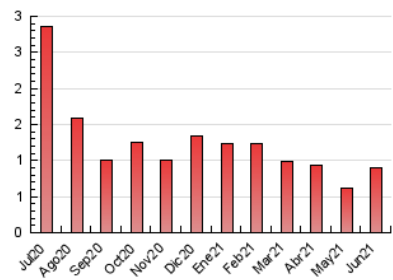

Páginas (x 1000)