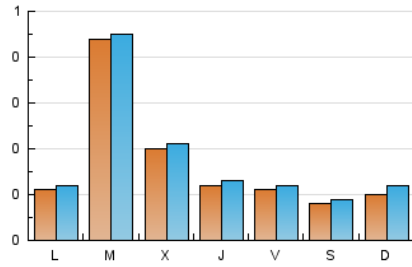

1. Cifras totales y promedios (Nacional)

MES - AÑO	NAVEGADORES UNICOS	VISITAS	PAGINAS
Junio - 2021	418	560	751
PROMEDIO DIARIO	18	19	25
PROMEDIO LUNES-VIERNES	21	22	29
PROMEDIO SABADO-DOMINGO	9	10	13
PAGINAS / VISITAS	1,34		
DURACION MEDIA VISITAS	0:00:28		
DURACION MEDIA PAGINAS	0:01:22		

2. Secciones (Nacional)

	PAGINAS	%
HOME	181	24.10 %
RESTO	570	75.90 %

3. Por día del mes (Nacional)

Día	N. únicos	Visitas	Páginas	Día	N. únicos	Visitas	Páginas	Día	N. únicos	Visitas	Páginas
1	81	83	108	11	11	11	14	21	9	9	10
2	39	41	56	12	7	7	16	22	47	48	72
3	11	12	14	13	12	15	18	23	13	14	21
4	11	11	15	14	14	16	29	24	9	10	11
5	10	11	14	15	71	72	93	25	7	9	12
6	9	10	10	16	27	29	36	26	6	6	7
7	14	14	18	17	13	15	20	27	7	8	15
8	14	15	20	18	14	17	21	28	8	8	9
9	10	11	21	19	9	11	11	29	9	9	10
10	13	14	23	20	11	13	16	30	10	11	11

4. Gráficas (Nacional)

4.1 Por día de la semana (promedio)

N. únicos / Visitas (x 100)

Páginas (x 100)

4.2 Por franja horaria (promedio)

Visitas (x 1000)

Páginas (x 1000)

4.3 Por meses