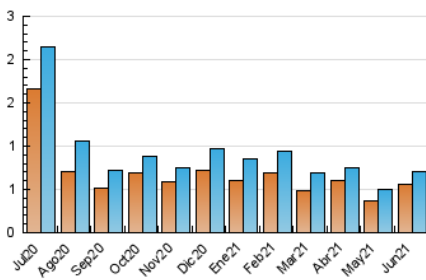

4.3 Por meses

N. únicos / Visitas (x 1000)