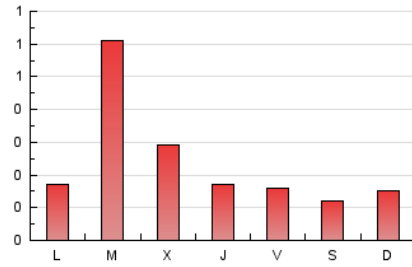

1. Cifras totales y promedios (Nacional)

MES - AÑO	NAVEGADORES UNICOS	VISITAS	PAGINAS
Junio - 2021	418	560	751
PROMEDIO DIARIO	18	19	25
PROMEDIO LUNES-VIERNES	21	22	29
PROMEDIO SABADO-DOMINGO	9	10	13
PAGINAS / VISITAS	1,34		
DURACION MEDIA VISITAS	0:00:28		
DURACION MEDIA PAGINAS	0:01:22		

2. Secciones (Nacional)

	PAGINAS	%
HOME	181	24.10 %
RESTO	570	75.90 %

3. Por día del mes (Nacional)

Día	N. únicos	Visitas	Páginas	Día	N. únicos	Visitas	Páginas	Día	N. únicos	Visitas	Páginas
1	81	83	108	11	11	11	14	21	9	9	10
2	39	41	56	12	7	7	16	22	47	48	72
3	11	12	14	13	12	15	18	23	13	14	21
4	11	11	15	14	14	16	29	24	9	10	11
5	10	11	14	15	71	72	93	25	7	9	12
6	9	10	10	16	27	29	36	26	6	6	7
7	14	14	18	17	13	15	20	27	7	8	15
8	14	15	20	18	14	17	21	28	8	8	9
9	10	11	21	19	9	11	11	29	9	9	10
10	13	14	23	20	11	13	16	30	10	11	11

4. Gráficas (Nacional)

4.1 Por día de la semana (promedio)

N. únicos / Visitas (x 100)

Páginas (x 100)

4.2 Por franja horaria (promedio)

Visitas (x 1000)

Páginas (x 1000)

4.3 Por meses