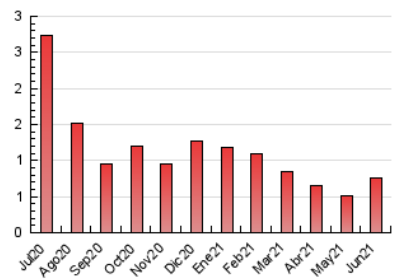

1. Cifras totales y promedios (Nacional)

MES - AÑO	NAVEGADORES UNICOS	VISITAS	PAGINAS
Junio - 2021	418	560	751
PROMEDIO DIARIO	18	19	25
PROMEDIO LUNES-VIERNES	21	22	29
PROMEDIO SABADO-DOMINGO	9	10	13
PAGINAS / VISITAS	1,34		
DURACION MEDIA VISITAS	0:00:28		
DURACION MEDIA PAGINAS	0:01:22		

2. Secciones (Nacional)

	PAGINAS	%
HOME	181	24.10 %
RESTO	570	75.90 %

3. Por día del mes (Nacional)

Día	N. únicos	Visitas	Páginas	Día	N. únicos	Visitas	Páginas	Día	N. únicos	Visitas	Páginas
1	81	83	108	11	11	11	14	21	9	9	10
2	39	41	56	12	7	7	16	22	47	48	72
3	11	12	14	13	12	15	18	23	13	14	21
4	11	11	15	14	14	16	29	24	9	10	11
5	10	11	14	15	71	72	93	25	7	9	12
6	9	10	10	16	27	29	36	26	6	6	7
7	14	14	18	17	13	15	20	27	7	8	15
8	14	15	20	18	14	17	21	28	8	8	9
9	10	11	21	19	9	11	11	29	9	9	10
10	13	14	23	20	11	13	16	30	10	11	11

4. Gráficas (Nacional)

4.1 Por día de la semana (promedio)

N. únicos / Visitas (x 100)

Páginas (x 100)

4.2 Por franja horaria (promedio)

Visitas (x 1000)

Páginas (x 1000)

4.3 Por meses

N. únicos / Visitas (x 1000)

Páginas (x 1000)

5. Observaciones

Este Medio Electrónico de Comunicación ha sido medido por la herramienta Google Analytics de Google

6. Definiciones básicas (Para más información ver Normas Técnicas para el Control de los Medios Electrónicos de Comunicación)