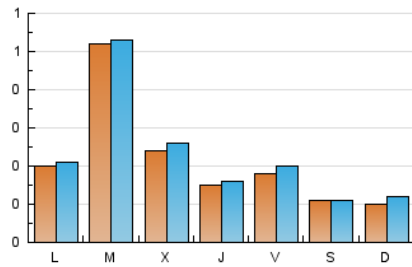

1. Cifras totales y promedios (Nacional e Internacional)

MES - AÑO	NAVEGADORES UNICOS	VISITAS	PAGINAS
Junio - 2021	565	709	902
PROMEDIO DIARIO	22	24	30
PROMEDIO LUNES-VIERNES	27	28	36
PROMEDIO SABADO-DOMINGO	10	12	15
PAGINAS / VISITAS	1,27		
DURACION MEDIA VISITAS	0:00:22		
DURACION MEDIA PAGINAS	0:01:21		

2. Secciones (Nacional e Internacional)

	PAGINAS	%
HOME	210	23.28 %
RESTO	692	76.72 %

3. Por día del mes (Nacional e Internacional)

Día	N. únicos	Visitas	Páginas	Día	N. únicos	Visitas	Páginas	Día	N. únicos	Visitas	Páginas
1	88	91	116	11	20	20	23	21	12	12	13
2	44	47	63	12	8	8	17	22	59	60	84
3	14	15	17	13	12	15	18	23	21	22	29
4	12	12	16	14	24	26	39	24	10	11	12
5	10	11	14	15	80	81	102	25	19	21	24
6	9	10	10	16	29	31	38	26	10	10	11
7	32	32	36	17	17	19	24	27	8	9	17
8	20	21	26	18	22	25	29	28	13	13	14
9	12	13	23	19	14	16	16	29	11	11	12
10	17	18	27	20	11	13	16	30	15	16	16

4. Gráficas (Nacional e Internacional)

4.1 Por día de la semana (promedio)

N. únicos / Visitas (x 100)

Páginas (x 100)

4.2 Por franja horaria (promedio)

Visitas (x 1000)

Páginas (x 1000)

4.3 Por meses