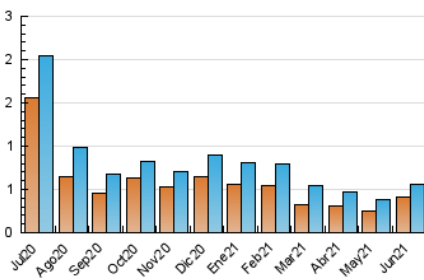

4.3 Por meses

N. únicos / Visitas (x 1000)