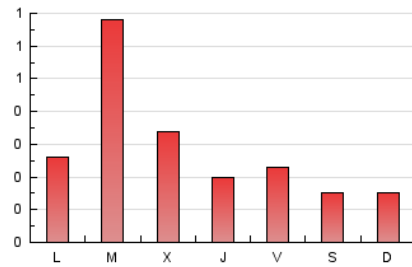

1. Cifras totales y promedios (Nacional e Internacional)

MES - AÑO	NAVEGADORES UNICOS	VISITAS	PAGINAS
Junio - 2021	565	709	902
PROMEDIO DIARIO	22	24	30
PROMEDIO LUNES-VIERNES	27	28	36
PROMEDIO SABADO-DOMINGO	10	12	15
PAGINAS / VISITAS	1,27		
DURACION MEDIA VISITAS	0:00:22		
DURACION MEDIA PAGINAS	0:01:21		

2. Secciones (Nacional e Internacional)

	PAGINAS	%
HOME	210	23.28 %
RESTO	692	76.72 %

3. Por día del mes (Nacional e Internacional)

Día	N. únicos	Visitas	Páginas	Día	N. únicos	Visitas	Páginas	Día	N. únicos	Visitas	Páginas
1	88	91	116	11	20	20	23	21	12	12	13
2	44	47	63	12	8	8	17	22	59	60	84
3	14	15	17	13	12	15	18	23	21	22	29
4	12	12	16	14	24	26	39	24	10	11	12
5	10	11	14	15	80	81	102	25	19	21	24
6	9	10	10	16	29	31	38	26	10	10	11
7	32	32	36	17	17	19	24	27	8	9	17
8	20	21	26	18	22	25	29	28	13	13	14
9	12	13	23	19	14	16	16	29	11	11	12
10	17	18	27	20	11	13	16	30	15	16	16

4. Gráficas (Nacional e Internacional)

4.1 Por día de la semana (promedio)

N. únicos / Visitas (x 100)

Páginas (x 100)

4.2 Por franja horaria (promedio)

Visitas (x 1000)

Páginas (x 1000)

4.3 Por meses