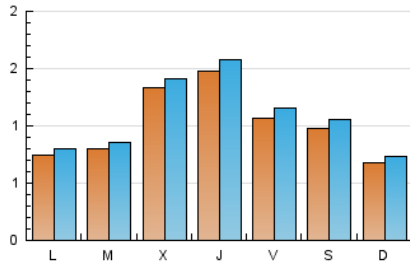

4. Gráficas (Nacional)

4.1 Por día de la semana (promedio)

N. únicos / Visitas (x 100)