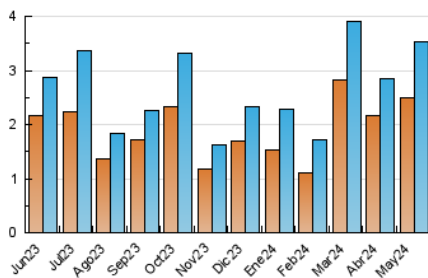

### 3. Por día del mes (Nacional e Internacional)

Día	N. únicos	Visitas	Páginas	Día	N. únicos	Visitas	Páginas	Día	N. únicos	Visitas	Páginas
1	376	400	506	11	48	52	63	21	61	66	84
2	238	258	305	12	58	66	92	22	61	62	89
3	166	181	229	13	82	88	105	23	321	332	364
4	248	263	324	14	119	126	152	24	158	172	188
5	110	116	139	15	57	65	95	25	68	78	89
6	67	73	91	16	69	73	87	26	76	81	84
7	60	62	97	17	50	52	72	27	54	56	65
8	140	145	181	18	35	38	46	28	90	97	109
9	48	53	86	19	37	40	61	29	45	49	80
10	69	76	82	20	105	114	134	30	79	88	108
								31	111	117	156

##### 4.1 Por día de la semana (promedio)

N. únicos / Visitas (x 100)

Páginas (x 100)

##### 4.2 Por franja horaria (promedio)

Visitas\_ (x 1000)

Páginas (x 1000)

##### 4.3 Por meses

N. únicos / Visitas (x 1000)

Páginas (x 1000)