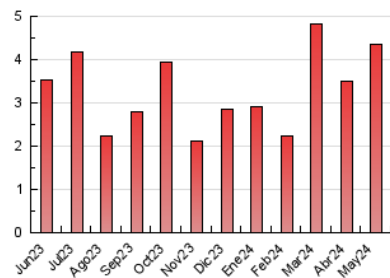

### 3. Por día del mes (Nacional e Internacional)

Día	N. únicos	Visitas	Páginas	Día	N. únicos	Visitas	Páginas	Día	N. únicos	Visitas	Páginas
1	376	400	506	11	48	52	63	21	61	66	84
2	238	258	305	12	58	66	92	22	61	62	89
3	166	181	229	13	82	88	105	23	321	332	364
4	248	263	324	14	119	126	152	24	158	172	188
5	110	116	139	15	57	65	95	25	68	78	89
6	67	73	91	16	69	73	87	26	76	81	84
7	60	62	97	17	50	52	72	27	54	56	65
8	140	145	181	18	35	38	46	28	90	97	109
9	48	53	86	19	37	40	61	29	45	49	80
10	69	76	82	20	105	114	134	30	79	88	108
								31	111	117	156

##### 4.1 Por día de la semana (promedio)

N. únicos / Visitas (x 100)

Páginas (x 100)

##### 4.2 Por franja horaria (promedio)

Visitas\_ (x 1000)

Páginas (x 1000)

##### 4.3 Por meses

N. únicos / Visitas (x 1000)

Páginas (x 1000)