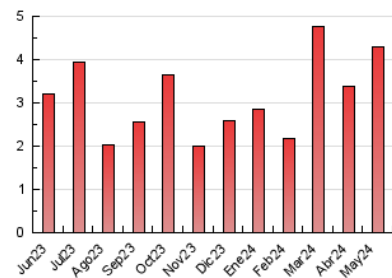

#### 3. Por día del mes (Nacional)

Día	N. únicos	Visitas	Páginas	Día	N. únicos	Visitas	Páginas	Día	N. únicos	Visitas	Páginas
<b>1</b>	369	393	500	<b>11</b>	47	51	62	<b>21</b>	58	63	80
<b>2</b>	236	256	303	<b>12</b>	56	64	91	<b>22</b>	59	60	87
<b>3</b>	163	178	227	<b>13</b>	80	86	103	<b>23</b>	313	324	356
<b>4</b>	248	263	324	<b>14</b>	117	124	150	<b>24</b>	153	167	183
<b>5</b>	109	115	138	<b>15</b>	55	63	93	<b>25</b>	64	74	87
<b>6</b>	65	71	90	<b>16</b>	67	71	85	<b>26</b>	73	78	81
<b>7</b>	58	60	95	<b>17</b>	45	47	67	<b>27</b>	51	53	62
<b>8</b>	139	144	180	<b>18</b>	33	36	44	<b>28</b>	88	95	107
<b>9</b>	47	52	85	<b>19</b>	32	35	56	<b>29</b>	43	47	78
<b>10</b>	68	75	82	<b>20</b>	101	110	130	<b>30</b>	77	86	106
								<b>31</b>	106	112	151

#### 4.1 Por día de la semana (promedio)

N. únicos / Visitas (x 100)

Páginas (x 100)

#### 4.2 Por franja horaria (promedio)

Visitas\_ (x 1000)

Páginas (x 1000)

#### 4.3 Por meses

N. únicos / Visitas (x 1000)

Páginas (x 1000)