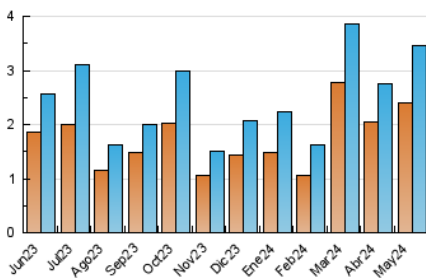

#### 3. Por día del mes (Nacional)

Día	N. únicos	Visitas	Páginas	Día	N. únicos	Visitas	Páginas	Día	N. únicos	Visitas	Páginas
<b>1</b>	369	393	500	<b>11</b>	47	51	62	<b>21</b>	58	63	80
<b>2</b>	236	256	303	<b>12</b>	56	64	91	<b>22</b>	59	60	87
<b>3</b>	163	178	227	<b>13</b>	80	86	103	<b>23</b>	313	324	356
<b>4</b>	248	263	324	<b>14</b>	117	124	150	<b>24</b>	153	167	183
<b>5</b>	109	115	138	<b>15</b>	55	63	93	<b>25</b>	64	74	87
<b>6</b>	65	71	90	<b>16</b>	67	71	85	<b>26</b>	73	78	81
<b>7</b>	58	60	95	<b>17</b>	45	47	67	<b>27</b>	51	53	62
<b>8</b>	139	144	180	<b>18</b>	33	36	44	<b>28</b>	88	95	107
<b>9</b>	47	52	85	<b>19</b>	32	35	56	<b>29</b>	43	47	78
<b>10</b>	68	75	82	<b>20</b>	101	110	130	<b>30</b>	77	86	106
								<b>31</b>	106	112	151

#### 4.1 Por día de la semana (promedio)

N. únicos / Visitas (x 100)

Páginas (x 100)

#### 4.2 Por franja horaria (promedio)

Visitas\_ (x 1000)

Páginas (x 1000)

#### 4.3 Por meses

N. únicos / Visitas (x 1000)

Páginas (x 1000)