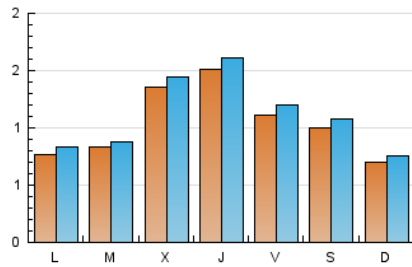

4. Gráficas (Nacional e Internacional)

4.1 Por día de la semana (promedio)

N. únicos / Visitas (x 100)