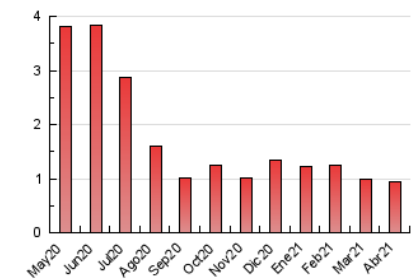

Páginas (x 1000)