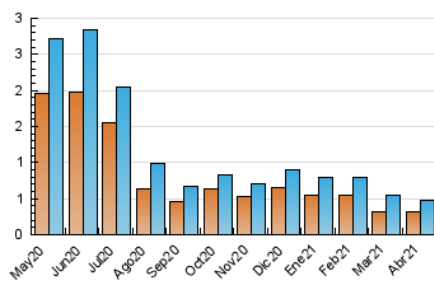

2. Secciones (Nacional)

	PAGINAS	%
HOME	250	38.64 %
RESTO	397	61.36 %

3. Por día del mes (Nacional)

Día	N. únicos	Visitas	Páginas	Día	N. únicos	Visitas	Páginas	Día	N. únicos	Visitas	Páginas
1	17	20	30	11	14	15	18	21	14	15	23
2	7	8	14	12	23	23	27	22	16	20	25
3	14	15	17	13	21	22	24	23	19	22	35
4	5	5	5	14	22	25	34	24	12	13	17
5	10	11	15	15	16	18	24	25	14	14	17
6	13	13	14	16	15	16	18	26	17	19	66
7	15	16	18	17	12	13	20	27	13	16	23
8	17	18	23	18	16	16	18	28	15	17	23
9	22	23	33	19	7	7	7	29	14	17	19
10	15	15	17	20	10	11	12	30	6	7	11

4. Gráficas (Nacional)

4.1 Por día de la semana (promedio)

N. únicos / Visitas (x 100)

Páginas (x 100)

4.2 Por franja horaria (promedio)

Visitas (x 1000)

Páginas (x 1000)

4.3 Por meses

N. únicos / Visitas (x 1000)

Páginas (x 1000)

5. Observaciones

Este Medio Electrónico de Comunicación ha sido medido por la herramienta Google Analytics de Google

6. Definiciones básicas (Para más información ver Normas Técnicas para el Control de los Medios Electrónicos de Comunicación)

Visita:

Una secuencia ininterrumpida de páginas servidas a un usuario válido. Si dicho usuario no realiza peticiones de páginas en un periodo de tiempo (30 min) la siguiente petición constituirá el inicio de una nueva visita.