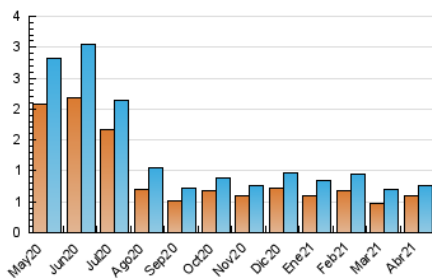

4.3 Por meses

N. únicos / Visitas (x 1000)