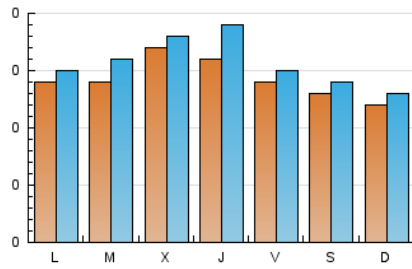

2. Secciones (Nacional)

	PAGINAS	%
HOME	250	38.64 %
RESTO	397	61.36 %

3. Por día del mes (Nacional)

Día	N. únicos	Visitas	Páginas	Día	N. únicos	Visitas	Páginas	Día	N. únicos	Visitas	Páginas
1	17	20	30	11	14	15	18	21	14	15	23
2	7	8	14	12	23	23	27	22	16	20	25
3	14	15	17	13	21	22	24	23	19	22	35
4	5	5	5	14	22	25	34	24	12	13	17
5	10	11	15	15	16	18	24	25	14	14	17
6	13	13	14	16	15	16	18	26	17	19	66
7	15	16	18	17	12	13	20	27	13	16	23
8	17	18	23	18	16	16	18	28	15	17	23
9	22	23	33	19	7	7	7	29	14	17	19
10	15	15	17	20	10	11	12	30	6	7	11

4. Gráficas (Nacional)

4.1 Por día de la semana (promedio)

N. únicos / Visitas (x 100)

Páginas (x 100)

4.2 Por franja horaria (promedio)

Visitas (x 1000)

Páginas (x 1000)

4.3 Por meses