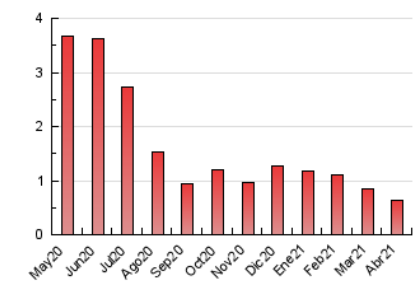

2. Secciones (Nacional)

	PAGINAS	%
HOME	250	38.64 %
RESTO	397	61.36 %

3. Por día del mes (Nacional)

Día	N. únicos	Visitas	Páginas	Día	N. únicos	Visitas	Páginas	Día	N. únicos	Visitas	Páginas
1	17	20	30	11	14	15	18	21	14	15	23
2	7	8	14	12	23	23	27	22	16	20	25
3	14	15	17	13	21	22	24	23	19	22	35
4	5	5	5	14	22	25	34	24	12	13	17
5	10	11	15	15	16	18	24	25	14	14	17
6	13	13	14	16	15	16	18	26	17	19	66
7	15	16	18	17	12	13	20	27	13	16	23
8	17	18	23	18	16	16	18	28	15	17	23
9	22	23	33	19	7	7	7	29	14	17	19
10	15	15	17	20	10	11	12	30	6	7	11

4. Gráficas (Nacional)

4.1 Por día de la semana (promedio)

N. únicos / Visitas (x 100)

Páginas (x 100)

4.2 Por franja horaria (promedio)

Visitas (x 1000)

Páginas (x 1000)

4.3 Por meses

N. únicos / Visitas (x 1000)

Páginas (x 1000)

5. Observaciones

Este Medio Electrónico de Comunicación ha sido medido por la herramienta Google Analytics de Google

6. Definiciones básicas (Para más información ver Normas Técnicas para el Control de los Medios Electrónicos de Comunicación)