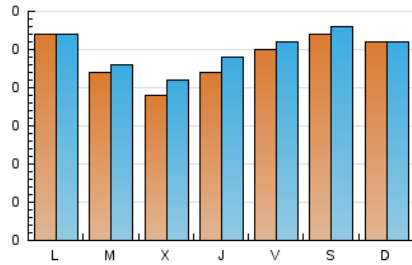

1. Cifras totales y promedios (Nacional e Internacional)

MES - AÑO	NAVEGADORES UNICOS	VISITAS	PAGINAS
Abril - 2021	596	752	931
PROMEDIO DIARIO	24	25	31
PROMEDIO LUNES-VIERNES	23	24	31
PROMEDIO SABADO-DOMINGO	27	27	30
PAGINAS / VISITAS	1,24		
DURACION MEDIA VISITAS	0:00:17		
DURACION MEDIA PAGINAS	0:01:09		

2. Secciones (Nacional e Internacional)

	PAGINAS	%
HOME	271	29.11 %
RESTO	660	70.89 %

3. Por día del mes (Nacional e Internacional)

Día	N. únicos	Visitas	Páginas	Día	N. únicos	Visitas	Páginas	Día	N. únicos	Visitas	Páginas
1	29	32	42	11	40	41	44	21	15	16	24
2	11	12	18	12	57	57	61	22	17	22	27
3	14	15	17	13	47	48	50	23	21	24	37
4	6	6	6	14	25	28	37	24	18	19	23
5	13	14	18	15	26	28	34	25	14	14	17
6	14	14	15	16	49	50	52	26	18	20	67
7	20	21	23	17	37	38	45	27	15	18	26
8	20	21	26	18	43	43	45	28	15	17	23
9	38	39	50	19	18	18	18	29	16	19	21
10	40	40	42	20	10	11	12	30	6	7	11

4. Gráficas (Nacional e Internacional)

4.1 Por día de la semana (promedio)

N. únicos / Visitas (x 100)

Páginas (x 100)

4.2 Por franja horaria (promedio)

Visitas__ (x 1000)

Páginas (x 1000)

4.3 Por meses