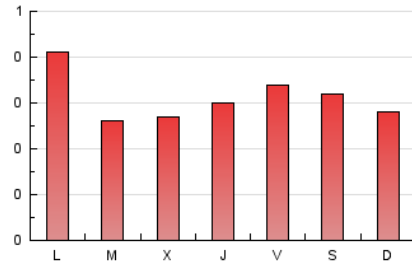

1. Cifras totales y promedios (Nacional e Internacional)

MES - AÑO	NAVEGADORES UNICOS	VISITAS	PAGINAS
Abril - 2021	596	752	931
PROMEDIO DIARIO	24	25	31
PROMEDIO LUNES-VIERNES	23	24	31
PROMEDIO SABADO-DOMINGO	27	27	30
PAGINAS / VISITAS	1,24		
DURACION MEDIA VISITAS	0:00:17		
DURACION MEDIA PAGINAS	0:01:09		

2. Secciones (Nacional e Internacional)

	PAGINAS	%
HOME	271	29.11 %
RESTO	660	70.89 %

3. Por día del mes (Nacional e Internacional)

Día	N. únicos	Visitas	Páginas	Día	N. únicos	Visitas	Páginas	Día	N. únicos	Visitas	Páginas
1	29	32	42	11	40	41	44	21	15	16	24
2	11	12	18	12	57	57	61	22	17	22	27
3	14	15	17	13	47	48	50	23	21	24	37
4	6	6	6	14	25	28	37	24	18	19	23
5	13	14	18	15	26	28	34	25	14	14	17
6	14	14	15	16	49	50	52	26	18	20	67
7	20	21	23	17	37	38	45	27	15	18	26
8	20	21	26	18	43	43	45	28	15	17	23
9	38	39	50	19	18	18	18	29	16	19	21
10	40	40	42	20	10	11	12	30	6	7	11

4. Gráficas (Nacional e Internacional)

4.1 Por día de la semana (promedio)

N. únicos / Visitas (x 100)

Páginas (x 100)

4.2 Por franja horaria (promedio)

Visitas__ (x 1000)

Páginas (x 1000)

4.3 Por meses