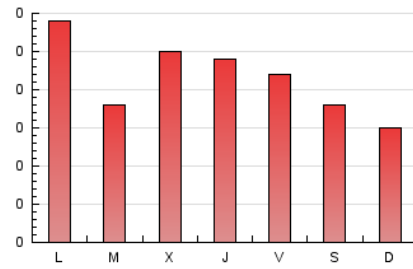

somMontmeló
DIARI DE MONTMELÓ I BASSA VALLES

1. Cifras totales y promedios (Nacional)

MES - AÑO	NAVEGADORES UNICOS	VISITAS	PAGINAS
Abril - 2021	316	470	647
PROMEDIO DIARIO	14	16	22
PROMEDIO LUNES-VIERNES	15	17	24
PROMEDIO SABADO-DOMINGO	13	13	16
PAGINAS / VISITAS	1,38		
DURACION MEDIA VISITAS		0:00:26	
DURACION MEDIA PAGINAS		0:01:09	

2. Secciones (Nacional)

	PAGINAS	%
HOME	250	38.64 %
RESTO	397	61.36 %

3. Por día del mes (Nacional)

Día	N. únicos	Visitas	Páginas	Día	N. únicos	Visitas	Páginas	Día	N. únicos	Visitas	Páginas
1	17	20	30	11	14	15	18	21	14	15	23
2	7	8	14	12	23	23	27	22	16	20	25
3	14	15	17	13	21	22	24	23	19	22	35
4	5	5	5	14	22	25	34	24	12	13	17
5	10	11	15	15	16	18	24	25	14	14	17
6	13	13	14	16	15	16	18	26	17	19	66
7	15	16	18	17	12	13	20	27	13	16	23
8	17	18	23	18	16	16	18	28	15	17	23
9	22	23	33	19	7	7	7	29	14	17	19
10	15	15	17	20	10	11	12	30	6	7	11

4. Gráficas (Nacional)

4.1 Por día de la semana (promedio)

N. únicos / Visitas (x 100)

Páginas (x 100)

4.2 Por franja horaria (promedio)

Visitas (x 1000)

Páginas (x 1000)

4.3 Por meses