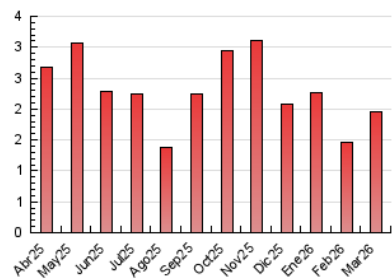

1. Cifras totales y promedios (Nacional)

MES - AÑO	NAVEGADORES UNICOS	VISITAS	PAGINAS
Marzo - 2026	914	1.390	1.962
PROMEDIO DIARIO	40	45	63
PROMEDIO LUNES-VIERNES	35	40	59
PROMEDIO SABADO-DOMINGO	53	57	74
PAGINAS / VISITAS	1,41		
DURACION MEDIA VISITAS	0:01:23		
TIEMPO INTERACCIÓN MEDIO	0:00:55		

2. Secciones (Nacional)

	PAGINAS	%
HOME	486	24.77 %
RESTO	1.476	75.23 %

3. Por día del mes (Nacional)

Día	N. únicos	Visitas	Páginas	Día	N. únicos	Visitas	Páginas	Día	N. únicos	Visitas	Páginas
1	101	105	112	11	21	27	42	21	72	75	105
2	116	122	158	12	26	31	50	22	46	49	71
3	28	31	48	13	34	37	85	23	43	48	60
4	34	43	69	14	28	32	39	24	39	43	64
5	29	34	41	15	161	174	221	25	27	31	37
6	25	32	36	16	47	55	89	26	26	36	51
7	14	16	29	17	59	62	76	27	17	18	29
8	17	18	25	18	31	36	55	28	21	22	24
9	49	54	66	19	30	31	52	29	18	19	42
10	34	39	78	20	21	23	39	30	19	20	34
								31	20	26	35

4. Gráficas (Nacional)

4.1 Por día de la semana (promedio)

N. únicos / Visitas (x 100)

Páginas (x 100)

4.2 Por franja horaria (promedio)

Visitas_ (x 1000)

Páginas (x 1000)

4.3 Por meses

N. únicos / Visitas (x 1000)

Páginas (x 1000)

5. Observaciones

Este Medio Electrónico de Comunicación ha sido medido por la herramienta Google Analytics de Google (GA4).

6. Definiciones básicas (Para más información ver Normas Técnicas para el Control de los Medios Electrónicos de Comunicación)