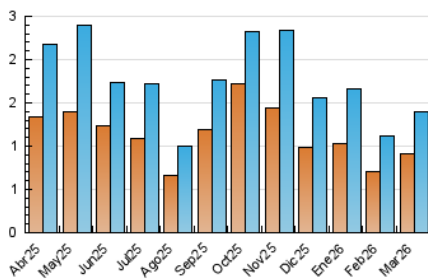

2. Secciones (Nacional)

	PAGINAS	%
HOME	486	24.77 %
RESTO	1.476	75.23 %

3. Por día del mes (Nacional)

Día	N. únicos	Visitas	Páginas	Día	N. únicos	Visitas	Páginas	Día	N. únicos	Visitas	Páginas
1	101	105	112	11	21	27	42	21	72	75	105
2	116	122	158	12	26	31	50	22	46	49	71
3	28	31	48	13	34	37	85	23	43	48	60
4	34	43	69	14	28	32	39	24	39	43	64
5	29	34	41	15	161	174	221	25	27	31	37
6	25	32	36	16	47	55	89	26	26	36	51
7	14	16	29	17	59	62	76	27	17	18	29
8	17	18	25	18	31	36	55	28	21	22	24
9	49	54	66	19	30	31	52	29	18	19	42
10	34	39	78	20	21	23	39	30	19	20	34
								31	20	26	35

4. Gráficas (Nacional)

4.1 Por día de la semana (promedio)

N. únicos / Visitas (x 100)

Páginas (x 100)

4.2 Por franja horaria (promedio)

Visitas_ (x 1000)

Páginas (x 1000)

4.3 Por meses

N. únicos / Visitas (x 1000)

Páginas (x 1000)

5. Observaciones

Este Medio Electrónico de Comunicación ha sido medido por la herramienta Google Analytics de Google (GA4).

6. Definiciones básicas (Para más información ver Normas Técnicas para el Control de los Medios Electrónicos de Comunicación)