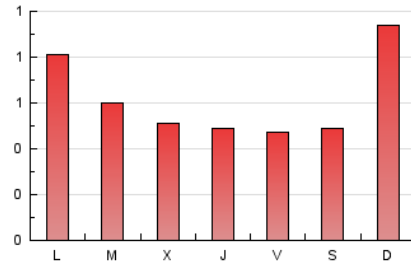

1. Cifras totales y promedios (Nacional)

MES - AÑO	NAVEGADORES UNICOS	VISITAS	PAGINAS
Marzo - 2026	914	1.390	1.962
PROMEDIO DIARIO	40	45	63
PROMEDIO LUNES-VIERNES	35	40	59
PROMEDIO SABADO-DOMINGO	53	57	74
PAGINAS / VISITAS	1,41		
DURACION MEDIA VISITAS	0:01:23		
TIEMPO INTERACCIÓN MEDIO	0:00:55		

2. Secciones (Nacional)

	PAGINAS	%
HOME	486	24.77 %
RESTO	1.476	75.23 %

3. Por día del mes (Nacional)

Día	N. únicos	Visitas	Páginas	Día	N. únicos	Visitas	Páginas	Día	N. únicos	Visitas	Páginas
1	101	105	112	11	21	27	42	21	72	75	105
2	116	122	158	12	26	31	50	22	46	49	71
3	28	31	48	13	34	37	85	23	43	48	60
4	34	43	69	14	28	32	39	24	39	43	64
5	29	34	41	15	161	174	221	25	27	31	37
6	25	32	36	16	47	55	89	26	26	36	51
7	14	16	29	17	59	62	76	27	17	18	29
8	17	18	25	18	31	36	55	28	21	22	24
9	49	54	66	19	30	31	52	29	18	19	42
10	34	39	78	20	21	23	39	30	19	20	34
								31	20	26	35

4. Gráficas (Nacional)

4.1 Por día de la semana (promedio)

N. únicos / Visitas (x 100)

Páginas (x 100)

4.2 Por franja horaria (promedio)

Visitas_ (x 1000)

Páginas (x 1000)

4.3 Por meses