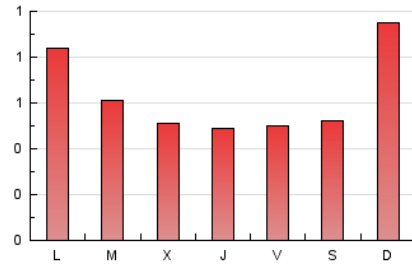

1. Cifras totales y promedios (Nacional e Internacional)

MES - AÑO	NAVEGADORES UNICOS	VISITAS	PAGINAS
Marzo - 2026	933	1.410	1.994
PROMEDIO DIARIO	41	46	65
PROMEDIO LUNES-VIERNES	36	41	60
PROMEDIO SABADO-DOMINGO	54	57	76
PAGINAS / VISITAS	1,41		
DURACION MEDIA VISITAS	0:01:22		
TIEMPO INTERACCIÓN MEDIO	0:00:55		

2. Secciones (Nacional e Internacional)

	PAGINAS	%
HOME	492	24.55 %
RESTO	1.512	75.45 %

3. Por día del mes (Nacional e Internacional)

Día	N. únicos	Visitas	Páginas	Día	N. únicos	Visitas	Páginas	Día	N. únicos	Visitas	Páginas
1	102	106	116	11	21	27	42	21	72	75	105
2	118	124	160	12	26	31	50	22	46	49	71
3	28	31	48	13	35	38	87	23	45	50	66
4	34	43	69	14	29	33	40	24	39	43	64
5	29	34	41	15	162	175	222	25	28	32	38
6	36	43	46	16	49	57	91	26	26	36	51
7	15	17	30	17	62	65	80	27	17	18	29
8	17	18	25	18	31	36	55	28	24	25	31
9	49	54	66	19	30	31	52	29	18	19	42
10	34	39	78	20	21	23	39	30	20	21	35
								31	20	26	35

4. Gráficas (Nacional e Internacional)

4.1 Por día de la semana (promedio)

N. únicos / Visitas (x 100)

Páginas (x 100)

4.2 Por franja horaria (promedio)

Visitas_ (x 1000)

Páginas (x 1000)

4.3 Por meses