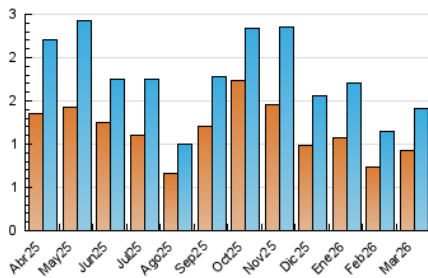

4.3 Por meses

N. únicos / Visitas (x 1000)