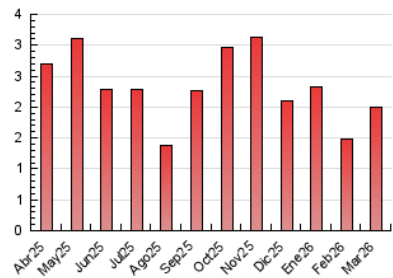

Páginas (x 1000)