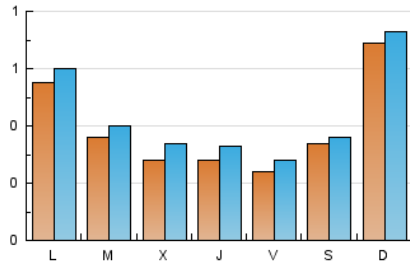

1. Cifras totales y promedios (Nacional)

MES - AÑO	NAVEGADORES UNICOS	VISITAS	PAGINAS
Marzo - 2026	914	1.390	1.962
PROMEDIO DIARIO	40	45	63
PROMEDIO LUNES-VIERNES	35	40	59
PROMEDIO SABADO-DOMINGO	53	57	74
PAGINAS / VISITAS	1,41		
DURACION MEDIA VISITAS	0:01:23		
TIEMPO INTERACCIÓN MEDIO	0:00:55		

2. Secciones (Nacional)

	PAGINAS	%
HOME	486	24.77 %
RESTO	1.476	75.23 %

3. Por día del mes (Nacional)

Día	N. únicos	Visitas	Páginas	Día	N. únicos	Visitas	Páginas	Día	N. únicos	Visitas	Páginas
1	101	105	112	11	21	27	42	21	72	75	105
2	116	122	158	12	26	31	50	22	46	49	71
3	28	31	48	13	34	37	85	23	43	48	60
4	34	43	69	14	28	32	39	24	39	43	64
5	29	34	41	15	161	174	221	25	27	31	37
6	25	32	36	16	47	55	89	26	26	36	51
7	14	16	29	17	59	62	76	27	17	18	29
8	17	18	25	18	31	36	55	28	21	22	24
9	49	54	66	19	30	31	52	29	18	19	42
10	34	39	78	20	21	23	39	30	19	20	34
								31	20	26	35

4. Gráficas (Nacional)

4.1 Por día de la semana (promedio)

N. únicos / Visitas (x 100)

Páginas (x 100)

4.2 Por franja horaria (promedio)

Visitas_ (x 1000)

Páginas (x 1000)

4.3 Por meses