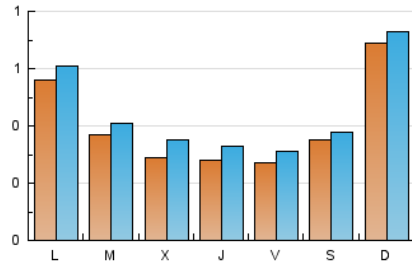

1. Cifras totales y promedios (Nacional e Internacional)

MES - AÑO	NAVEGADORES UNICOS	VISITAS	PAGINAS
Marzo - 2026	933	1.410	1.994
PROMEDIO DIARIO	41	46	65
PROMEDIO LUNES-VIERNES	36	41	60
PROMEDIO SABADO-DOMINGO	54	57	76
PAGINAS / VISITAS	1,41		
DURACION MEDIA VISITAS	0:01:22		
TIEMPO INTERACCIÓN MEDIO	0:00:55		

2. Secciones (Nacional e Internacional)

	PAGINAS	%
HOME	492	24.55 %
RESTO	1.512	75.45 %

3. Por día del mes (Nacional e Internacional)

Día	N. únicos	Visitas	Páginas	Día	N. únicos	Visitas	Páginas	Día	N. únicos	Visitas	Páginas
1	102	106	116	11	21	27	42	21	72	75	105
2	118	124	160	12	26	31	50	22	46	49	71
3	28	31	48	13	35	38	87	23	45	50	66
4	34	43	69	14	29	33	40	24	39	43	64
5	29	34	41	15	162	175	222	25	28	32	38
6	36	43	46	16	49	57	91	26	26	36	51
7	15	17	30	17	62	65	80	27	17	18	29
8	17	18	25	18	31	36	55	28	24	25	31
9	49	54	66	19	30	31	52	29	18	19	42
10	34	39	78	20	21	23	39	30	20	21	35
								31	20	26	35

4. Gráficas (Nacional e Internacional)

4.1 Por día de la semana (promedio)

N. únicos / Visitas (x 100)

Páginas (x 100)

4.2 Por franja horaria (promedio)

Visitas_ (x 1000)

Páginas (x 1000)

4.3 Por meses