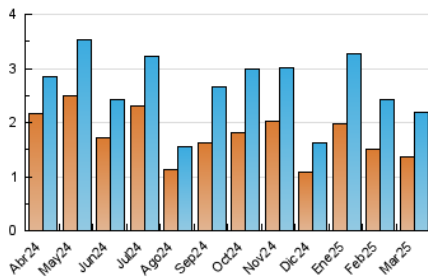

### 3. Por día del mes (Nacional e Internacional)

Día	N. únicos	Visitas	Páginas	Día	N. únicos	Visitas	Páginas	Día	N. únicos	Visitas	Páginas
<b>1</b>	52	60	75	<b>11</b>	47	52	63	<b>21</b>	79	84	104
<b>2</b>	35	43	56	<b>12</b>	62	68	82	<b>22</b>	47	51	61
<b>3</b>	29	34	38	<b>13</b>	62	63	77	<b>23</b>	51	52	70
<b>4</b>	65	71	87	<b>14</b>	92	96	117	<b>24</b>	61	66	113
<b>5</b>	113	119	133	<b>15</b>	82	88	102	<b>25</b>	148	152	178
<b>6</b>	85	90	125	<b>16</b>	56	58	66	<b>26</b>	62	68	81
<b>7</b>	29	35	38	<b>17</b>	69	75	87	<b>27</b>	69	75	93
<b>8</b>	29	31	43	<b>18</b>	33	36	46	<b>28</b>	51	57	63
<b>9</b>	50	56	71	<b>19</b>	30	33	39	<b>29</b>	57	60	68
<b>10</b>	86	97	118	<b>20</b>	73	79	92	<b>30</b>	155	160	186
								<b>31</b>	64	72	80

##### 4.1 Por día de la semana (promedio)

N. únicos / Visitas (x 100)

Páginas (x 100)

##### 4.2 Por franja horaria (promedio)

Visitas\_ (x 1000)

Páginas (x 1000)

##### 4.3 Por meses

N. únicos / Visitas (x 1000)

Páginas (x 1000)