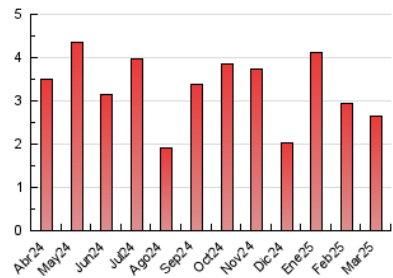

### 3. Por día del mes (Nacional e Internacional)

Día	N. únicos	Visitas	Páginas	Día	N. únicos	Visitas	Páginas	Día	N. únicos	Visitas	Páginas
<b>1</b>	52	60	75	<b>11</b>	47	52	63	<b>21</b>	79	84	104
<b>2</b>	35	43	56	<b>12</b>	62	68	82	<b>22</b>	47	51	61
<b>3</b>	29	34	38	<b>13</b>	62	63	77	<b>23</b>	51	52	70
<b>4</b>	65	71	87	<b>14</b>	92	96	117	<b>24</b>	61	66	113
<b>5</b>	113	119	133	<b>15</b>	82	88	102	<b>25</b>	148	152	178
<b>6</b>	85	90	125	<b>16</b>	56	58	66	<b>26</b>	62	68	81
<b>7</b>	29	35	38	<b>17</b>	69	75	87	<b>27</b>	69	75	93
<b>8</b>	29	31	43	<b>18</b>	33	36	46	<b>28</b>	51	57	63
<b>9</b>	50	56	71	<b>19</b>	30	33	39	<b>29</b>	57	60	68
<b>10</b>	86	97	118	<b>20</b>	73	79	92	<b>30</b>	155	160	186
								<b>31</b>	64	72	80

##### 4.1 Por día de la semana (promedio)

N. únicos / Visitas (x 100)

Páginas (x 100)

##### 4.2 Por franja horaria (promedio)

Visitas\_ (x 1000)

Páginas (x 1000)

##### 4.3 Por meses

N. únicos / Visitas (x 1000)

Páginas (x 1000)