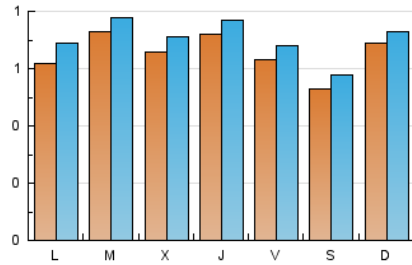

4. Gráficas (Nacional)

4.1 Por día de la semana (promedio)

N. únicos / Visitas (x 100)