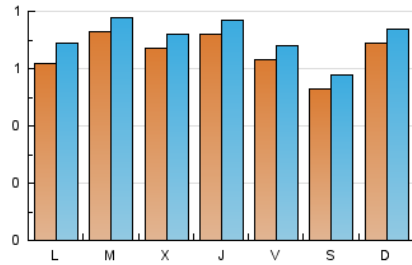

4. Gráficas (Nacional e Internacional)

4.1 Por día de la semana (promedio)

N. únicos / Visitas (x 100)