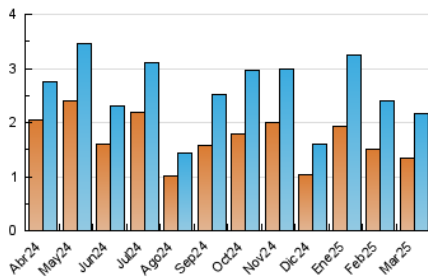

#### 3. Por día del mes (Nacional)

Día	N. únicos	Visitas	Páginas	Día	N. únicos	Visitas	Páginas	Día	N. únicos	Visitas	Páginas
1	52	60	75	11	47	52	63	21	79	84	104
2	35	43	56	12	61	67	81	22	47	51	61
3	29	34	38	13	62	63	77	23	51	52	70
4	65	71	87	14	91	95	116	24	61	66	113
5	111	117	130	15	81	87	101	25	148	152	178
6	84	89	124	16	55	57	64	26	61	67	79
7	29	35	38	17	69	75	87	27	69	75	93
8	29	31	43	18	32	35	45	28	51	57	63
9	49	55	70	19	30	33	39	29	56	59	67
10	85	96	117	20	73	79	92	30	153	158	184
								31	64	72	80

#### 4.1 Por día de la semana (promedio)

N. únicos / Visitas (x 100)

Páginas (x 100)

#### 4.2 Por franja horaria (promedio)

Visitas\_ (x 1000)

Páginas (x 1000)

#### 4.3 Por meses

N. únicos / Visitas (x 1000)

Páginas (x 1000)