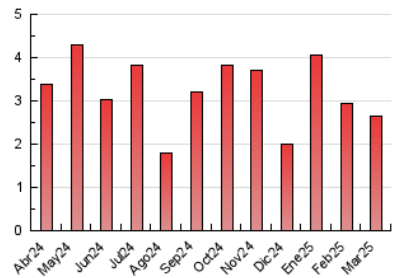

#### 3. Por día del mes (Nacional)

Día	N. únicos	Visitas	Páginas	Día	N. únicos	Visitas	Páginas	Día	N. únicos	Visitas	Páginas
1	52	60	75	11	47	52	63	21	79	84	104
2	35	43	56	12	61	67	81	22	47	51	61
3	29	34	38	13	62	63	77	23	51	52	70
4	65	71	87	14	91	95	116	24	61	66	113
5	111	117	130	15	81	87	101	25	148	152	178
6	84	89	124	16	55	57	64	26	61	67	79
7	29	35	38	17	69	75	87	27	69	75	93
8	29	31	43	18	32	35	45	28	51	57	63
9	49	55	70	19	30	33	39	29	56	59	67
10	85	96	117	20	73	79	92	30	153	158	184
								31	64	72	80

#### 4.1 Por día de la semana (promedio)

N. únicos / Visitas (x 100)

Páginas (x 100)

#### 4.2 Por franja horaria (promedio)

Visitas\_ (x 1000)

Páginas (x 1000)

#### 4.3 Por meses

N. únicos / Visitas (x 1000)

Páginas (x 1000)