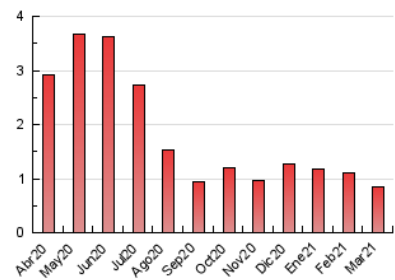

Páginas (x 1000)