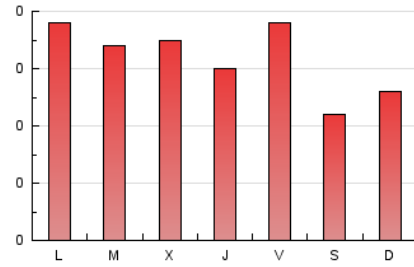

1. Cifras totales y promedios (Nacional e Internacional)

MES - AÑO	NAVEGADORES UNICOS	VISITAS	PAGINAS
Marzo - 2021	480	696	997
PROMEDIO DIARIO	20	22	32
PROMEDIO LUNES-VIERNES	22	25	35
PROMEDIO SABADO-DOMINGO	15	16	24
PAGINAS / VISITAS	1,43		
DURACION MEDIA VISITAS	0:00:33		
DURACION MEDIA PAGINAS	0:01:17		

2. Secciones (Nacional e Internacional)

	PAGINAS	%
HOME	384	38.52 %
RESTO	613	61.48 %

3. Por día del mes (Nacional e Internacional)

Día	N. únicos	Visitas	Páginas	Día	N. únicos	Visitas	Páginas	Día	N. únicos	Visitas	Páginas
1	22	26	69	11	10	13	22	21	13	14	29
2	22	24	40	12	38	41	50	22	17	17	24
3	29	32	56	13	13	13	15	23	50	50	53
4	24	25	38	14	16	20	29	24	17	18	21
5	31	31	40	15	13	19	30	25	27	28	35
6	15	18	32	16	14	15	24	26	26	27	28
7	26	28	36	17	15	19	30	27	15	17	21
8	22	28	35	18	16	18	23	28	7	7	8
9	23	28	37	19	17	20	33	29	19	21	31
10	32	34	47	20	11	13	20	30	16	16	18
								31	14	16	23

4. Gráficas (Nacional e Internacional)

4.1 Por día de la semana (promedio)

N. únicos / Visitas (x 100)

Páginas (x 100)

4.2 Por franja horaria (promedio)

Visitas (x 1000)

Páginas (x 1000)

4.3 Por meses