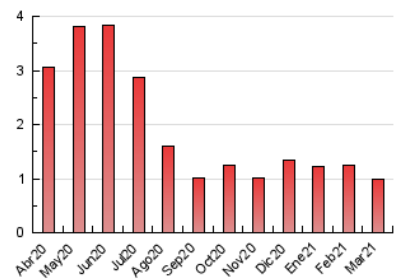

Páginas (x 1000)