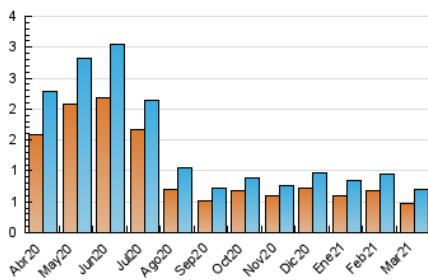

4.3 Por meses

N. únicos / Visitas (x 1000)