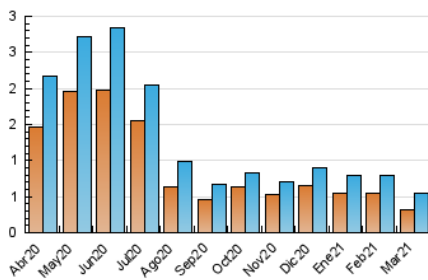

4.3 Por meses

N. únicos / Visitas (x 1000)