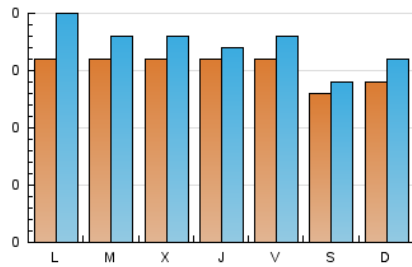

1. Cifras totales y promedios (Nacional)

MES - AÑO	NAVEGADORES UNICOS	VISITAS	PAGINAS
Marzo - 2021	326	541	839
PROMEDIO DIARIO	15	17	27
PROMEDIO LUNES-VIERNES	16	18	29
PROMEDIO SABADO-DOMINGO	13	15	23
PAGINAS / VISITAS	1,55		
DURACION MEDIA VISITAS	0:00:42		
DURACION MEDIA PAGINAS	0:01:17		

2. Secciones (Nacional)

	PAGINAS	%
HOME	366	43.62 %
RESTO	473	56.38 %

3. Por día del mes (Nacional)

Día	N. únicos	Visitas	Páginas	Día	N. únicos	Visitas	Páginas	Día	N. únicos	Visitas	Páginas
1	19	23	66	11	10	13	22	21	12	13	28
2	19	21	37	12	19	22	30	22	17	17	24
3	24	27	51	13	13	13	15	23	14	14	17
4	17	18	30	14	16	20	29	24	14	15	18
5	17	17	26	15	13	19	30	25	20	21	28
6	14	17	31	16	13	14	23	26	13	14	15
7	21	23	31	17	14	17	28	27	12	14	18
8	18	24	31	18	15	17	22	28	7	7	8
9	22	27	36	19	16	19	32	29	15	17	27
10	19	21	33	20	11	13	20	30	13	13	15
								31	9	11	18

4. Gráficas (Nacional)

4.1 Por día de la semana (promedio)

N. únicos / Visitas (x 100)

Páginas (x 100)

4.2 Por franja horaria (promedio)

Visitas (x 1000)

Páginas (x 1000)

4.3 Por meses