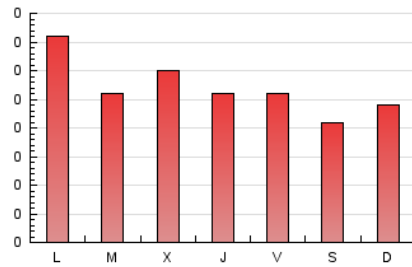

1. Cifras totales y promedios (Nacional)

MES - AÑO	NAVEGADORES UNICOS	VISITAS	PAGINAS
Marzo - 2021	326	541	839
PROMEDIO DIARIO	15	17	27
PROMEDIO LUNES-VIERNES	16	18	29
PROMEDIO SABADO-DOMINGO	13	15	23
PAGINAS / VISITAS	1,55		
DURACION MEDIA VISITAS	0:00:42		
DURACION MEDIA PAGINAS	0:01:17		

2. Secciones (Nacional)

	PAGINAS	%
HOME	366	43.62 %
RESTO	473	56.38 %

3. Por día del mes (Nacional)

Día	N. únicos	Visitas	Páginas	Día	N. únicos	Visitas	Páginas	Día	N. únicos	Visitas	Páginas
1	19	23	66	11	10	13	22	21	12	13	28
2	19	21	37	12	19	22	30	22	17	17	24
3	24	27	51	13	13	13	15	23	14	14	17
4	17	18	30	14	16	20	29	24	14	15	18
5	17	17	26	15	13	19	30	25	20	21	28
6	14	17	31	16	13	14	23	26	13	14	15
7	21	23	31	17	14	17	28	27	12	14	18
8	18	24	31	18	15	17	22	28	7	7	8
9	22	27	36	19	16	19	32	29	15	17	27
10	19	21	33	20	11	13	20	30	13	13	15
								31	9	11	18

4. Gráficas (Nacional)

4.1 Por día de la semana (promedio)

N. únicos / Visitas (x 100)

Páginas (x 100)

4.2 Por franja horaria (promedio)

Visitas (x 1000)

Páginas (x 1000)

4.3 Por meses