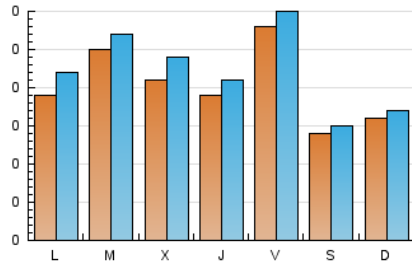

1. Cifras totales y promedios (Nacional e Internacional)

MES - AÑO	NAVEGADORES UNICOS	VISITAS	PAGINAS
Marzo - 2021	480	696	997
PROMEDIO DIARIO	20	22	32
PROMEDIO LUNES-VIERNES	22	25	35
PROMEDIO SABADO-DOMINGO	15	16	24
PAGINAS / VISITAS	1,43		
DURACION MEDIA VISITAS	0:00:33		
DURACION MEDIA PAGINAS	0:01:17		

2. Secciones (Nacional e Internacional)

	PAGINAS	%
HOME	384	38.52 %
RESTO	613	61.48 %

3. Por día del mes (Nacional e Internacional)

Día	N. únicos	Visitas	Páginas	Día	N. únicos	Visitas	Páginas	Día	N. únicos	Visitas	Páginas
1	22	26	69	11	10	13	22	21	13	14	29
2	22	24	40	12	38	41	50	22	17	17	24
3	29	32	56	13	13	13	15	23	50	50	53
4	24	25	38	14	16	20	29	24	17	18	21
5	31	31	40	15	13	19	30	25	27	28	35
6	15	18	32	16	14	15	24	26	26	27	28
7	26	28	36	17	15	19	30	27	15	17	21
8	22	28	35	18	16	18	23	28	7	7	8
9	23	28	37	19	17	20	33	29	19	21	31
10	32	34	47	20	11	13	20	30	16	16	18
								31	14	16	23

4. Gráficas (Nacional e Internacional)

4.1 Por día de la semana (promedio)

N. únicos / Visitas (x 100)

Páginas (x 100)

4.2 Por franja horaria (promedio)

Visitas (x 1000)

Páginas (x 1000)

4.3 Por meses