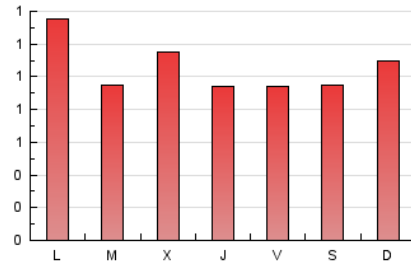

1. Cifras totales y promedios (Nacional e Internacional)

MES - AÑO	NAVEGADORES UNICOS	VISITAS	PAGINAS
Febrero - 2025	1.515	2.414	2.948
PROMEDIO DIARIO	77	86	105
PROMEDIO LUNES-VIERNES	77	86	106
PROMEDIO SABADO-DOMINGO	77	86	102
PAGINAS / VISITAS	1,22		
DURACION MEDIA VISITAS	0:01:05		
TIEMPO INTERACCIÓN MEDIO	0:00:41		

2. Secciones (Nacional e Internacional)

	PAGINAS	%
HOME	522	17.71 %
RESTO	2.426	82.29 %

3. Por día del mes (Nacional e Internacional)

Día	N. únicos	Visitas	Páginas	Día	N. únicos	Visitas	Páginas	Día	N. únicos	Visitas	Páginas
1	98	102	129	11	105	108	130	21	74	94	119
2	36	42	55	12	128	138	160	22	26	32	34
3	47	55	93	13	79	85	95	23	26	30	33
4	34	40	50	14	82	90	109	24	67	75	93
5	109	121	135	15	51	59	74	25	56	59	73
6	62	65	92	16	61	69	77	26	46	58	77
7	60	70	80	17	174	186	224	27	45	51	78
8	121	133	144	18	91	103	128	28	53	58	66
9	196	223	273	19	67	77	89				
10	102	109	128	20	65	76	110				

4. Gráficas (Nacional e Internacional)

4.1 Por día de la semana (promedio)

N. únicos / Visitas (x 100)

Páginas (x 100)

4.2 Por franja horaria (promedio)

Visitas_ (x 1000)

Páginas (x 1000)

4.3 Por meses