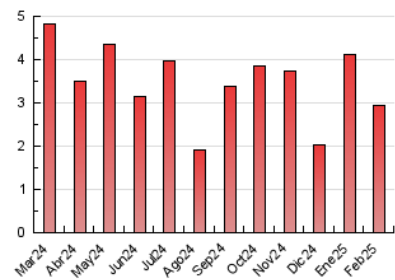

Páginas (x 1000)