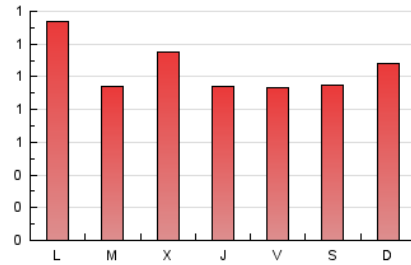

1. Cifras totales y promedios (Nacional)

MES - AÑO	NAVEGADORES UNICOS	VISITAS	PAGINAS
Febrero - 2025	1.499	2.396	2.929
PROMEDIO DIARIO	77	85	105
PROMEDIO LUNES-VIERNES	77	85	106
PROMEDIO SABADO-DOMINGO	76	86	102
PAGINAS / VISITAS	1,23		
DURACION MEDIA VISITAS	0:01:05		
TIEMPO INTERACCIÓN MEDIO	0:00:41		

2. Secciones (Nacional)

	PAGINAS	%
HOME	516	17.62 %
RESTO	2.413	82.38 %

3. Por día del mes (Nacional)

Día	N. únicos	Visitas	Páginas	Día	N. únicos	Visitas	Páginas	Día	N. únicos	Visitas	Páginas
1	98	102	129	11	102	105	127	21	73	93	118
2	36	42	55	12	126	135	158	22	26	32	34
3	46	54	92	13	78	84	94	23	26	30	33
4	34	40	50	14	82	90	109	24	66	74	92
5	109	121	135	15	51	59	74	25	55	58	72
6	62	65	92	16	59	67	74	26	46	58	77
7	60	70	80	17	174	186	224	27	45	51	78
8	121	133	144	18	90	102	126	28	53	58	66
9	194	221	271	19	66	76	88				
10	101	108	127	20	65	76	110				

4. Gráficas (Nacional)

4.1 Por día de la semana (promedio)

N. únicos / Visitas (x 100)

Páginas (x 100)

4.2 Por franja horaria (promedio)

Visitas_ (x 1000)

Páginas (x 1000)

4.3 Por meses