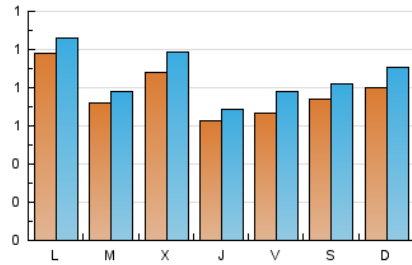

1. Cifras totales y promedios (Nacional e Internacional)

MES - AÑO	NAVEGADORES UNICOS	VISITAS	PAGINAS
Febrero - 2025	1.515	2.414	2.948
PROMEDIO DIARIO	77	86	105
PROMEDIO LUNES-VIERNES	77	86	106
PROMEDIO SABADO-DOMINGO	77	86	102
PAGINAS / VISITAS	1,22		
DURACION MEDIA VISITAS	0:01:05		
TIEMPO INTERACCIÓN MEDIO	0:00:41		

2. Secciones (Nacional e Internacional)

	PAGINAS	%
HOME	522	17.71 %
RESTO	2.426	82.29 %

3. Por día del mes (Nacional e Internacional)

Día	N. únicos	Visitas	Páginas	Día	N. únicos	Visitas	Páginas	Día	N. únicos	Visitas	Páginas
1	98	102	129	11	105	108	130	21	74	94	119
2	36	42	55	12	128	138	160	22	26	32	34
3	47	55	93	13	79	85	95	23	26	30	33
4	34	40	50	14	82	90	109	24	67	75	93
5	109	121	135	15	51	59	74	25	56	59	73
6	62	65	92	16	61	69	77	26	46	58	77
7	60	70	80	17	174	186	224	27	45	51	78
8	121	133	144	18	91	103	128	28	53	58	66
9	196	223	273	19	67	77	89				
10	102	109	128	20	65	76	110				

4. Gráficas (Nacional e Internacional)

4.1 Por día de la semana (promedio)

N. únicos / Visitas (x 100)

Páginas (x 100)

4.2 Por franja horaria (promedio)

Visitas_ (x 1000)

Páginas (x 1000)

4.3 Por meses