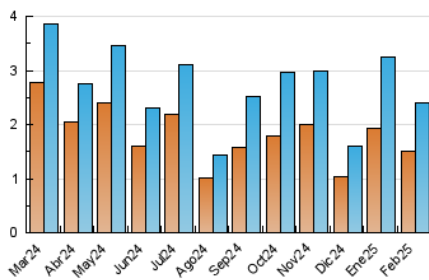

2. Secciones (Nacional)

	PAGINAS	%
HOME	516	17.62 %
RESTO	2.413	82.38 %

3. Por día del mes (Nacional)

Día	N. únicos	Visitas	Páginas	Día	N. únicos	Visitas	Páginas	Día	N. únicos	Visitas	Páginas
1	98	102	129	11	102	105	127	21	73	93	118
2	36	42	55	12	126	135	158	22	26	32	34
3	46	54	92	13	78	84	94	23	26	30	33
4	34	40	50	14	82	90	109	24	66	74	92
5	109	121	135	15	51	59	74	25	55	58	72
6	62	65	92	16	59	67	74	26	46	58	77
7	60	70	80	17	174	186	224	27	45	51	78
8	121	133	144	18	90	102	126	28	53	58	66
9	194	221	271	19	66	76	88				
10	101	108	127	20	65	76	110				

4. Gráficas (Nacional)

4.1 Por día de la semana (promedio)

N. únicos / Visitas (x 100)

Páginas (x 100)

4.2 Por franja horaria (promedio)

Visitas_ (x 1000)

Páginas (x 1000)

4.3 Por meses

N. únicos / Visitas (x 1000)

Páginas (x 1000)

5. Observaciones

Este Medio Electrónico de Comunicación ha sido medido por la herramienta Google Analytics de Google (GA4).

6. Definiciones básicas (Para más información ver Normas Técnicas para el Control de los Medios Electrónicos de Comunicación)

Visita:

Una secuencia ininterrumpida de páginas servidas a un usuario válido. Si dicho usuario no realiza peticiones de páginas en un periodo de tiempo (30 min) la siguiente petición constituirá el inicio de una nueva visita.