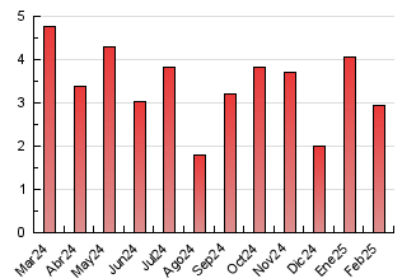

2. Secciones (Nacional)

	PAGINAS	%
HOME	516	17.62 %
RESTO	2.413	82.38 %

3. Por día del mes (Nacional)

Día	N. únicos	Visitas	Páginas	Día	N. únicos	Visitas	Páginas	Día	N. únicos	Visitas	Páginas
1	98	102	129	11	102	105	127	21	73	93	118
2	36	42	55	12	126	135	158	22	26	32	34
3	46	54	92	13	78	84	94	23	26	30	33
4	34	40	50	14	82	90	109	24	66	74	92
5	109	121	135	15	51	59	74	25	55	58	72
6	62	65	92	16	59	67	74	26	46	58	77
7	60	70	80	17	174	186	224	27	45	51	78
8	121	133	144	18	90	102	126	28	53	58	66
9	194	221	271	19	66	76	88				
10	101	108	127	20	65	76	110				

4. Gráficas (Nacional)

4.1 Por día de la semana (promedio)

N. únicos / Visitas (x 100)

Páginas (x 100)

4.2 Por franja horaria (promedio)

Visitas_ (x 1000)

Páginas (x 1000)

4.3 Por meses

N. únicos / Visitas (x 1000)

Páginas (x 1000)

5. Observaciones

Este Medio Electrónico de Comunicación ha sido medido por la herramienta Google Analytics de Google (GA4).

6. Definiciones básicas (Para más información ver Normas Técnicas para el Control de los Medios Electrónicos de Comunicación)

Visita:

Una secuencia ininterrumpida de páginas servidas a un usuario válido. Si dicho usuario no realiza peticiones de páginas en un periodo de tiempo (30 min) la siguiente petición constituirá el inicio de una nueva visita.