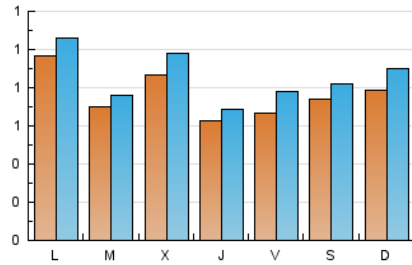

1. Cifras totales y promedios (Nacional)

MES - AÑO	NAVEGADORES UNICOS	VISITAS	PAGINAS
Febrero - 2025	1.499	2.396	2.929
PROMEDIO DIARIO	77	85	105
PROMEDIO LUNES-VIERNES	77	85	106
PROMEDIO SABADO-DOMINGO	76	86	102
PAGINAS / VISITAS	1,23		
DURACION MEDIA VISITAS	0:01:05		
TIEMPO INTERACCIÓN MEDIO	0:00:41		

2. Secciones (Nacional)

	PAGINAS	%
HOME	516	17.62 %
RESTO	2.413	82.38 %

3. Por día del mes (Nacional)

Día	N. únicos	Visitas	Páginas	Día	N. únicos	Visitas	Páginas	Día	N. únicos	Visitas	Páginas
1	98	102	129	11	102	105	127	21	73	93	118
2	36	42	55	12	126	135	158	22	26	32	34
3	46	54	92	13	78	84	94	23	26	30	33
4	34	40	50	14	82	90	109	24	66	74	92
5	109	121	135	15	51	59	74	25	55	58	72
6	62	65	92	16	59	67	74	26	46	58	77
7	60	70	80	17	174	186	224	27	45	51	78
8	121	133	144	18	90	102	126	28	53	58	66
9	194	221	271	19	66	76	88				
10	101	108	127	20	65	76	110				

4. Gráficas (Nacional)

4.1 Por día de la semana (promedio)

N. únicos / Visitas (x 100)

Páginas (x 100)

4.2 Por franja horaria (promedio)

Visitas_ (x 1000)

Páginas (x 1000)

4.3 Por meses