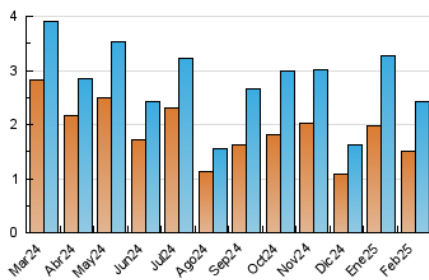

4.3 Por meses

N. únicos / Visitas (x 1000)