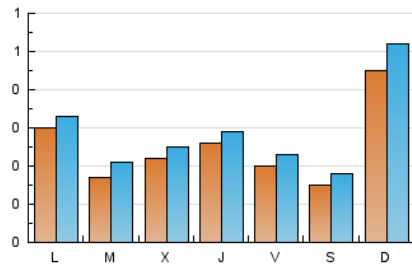

1. Cifras totales y promedios (Nacional)

MES - AÑO	NAVEGADORES UNICOS	VISITAS	PAGINAS
Febrero - 2021	548	801	1.097
PROMEDIO DIARIO	25	29	39
PROMEDIO LUNES-VIERNES	23	26	36
PROMEDIO SABADO-DOMINGO	30	35	47
PAGINAS / VISITAS	1,37		
DURACION MEDIA VISITAS	0:00:47		
DURACION MEDIA PAGINAS	0:02:07		

2. Secciones (Nacional)

	PAGINAS	%
HOME	321	29.26 %
RESTO	776	70.74 %

3. Por día del mes (Nacional)

Día	N. únicos	Visitas	Páginas	Día	N. únicos	Visitas	Páginas	Día	N. únicos	Visitas	Páginas
1	15	18	19	11	37	38	48	21	14	16	20
2	14	17	20	12	19	24	41	22	20	20	25
3	17	18	19	13	15	18	24	23	23	31	46
4	27	29	37	14	138	163	198	24	17	25	55
5	27	28	39	15	68	73	92	25	25	29	35
6	16	17	32	16	17	19	33	26	18	20	23
7	19	20	34	17	11	12	19	27	8	10	18
8	17	22	26	18	16	19	30	28	9	10	14
9	13	15	25	19	16	20	35				
10	42	45	55	20	19	25	35				

4. Gráficas (Nacional)

4.1 Por día de la semana (promedio)

N. únicos / Visitas (x 100)

Páginas (x 100)

4.2 Por franja horaria (promedio)

Visitas (x 1000)

Páginas (x 1000)

4.3 Por meses