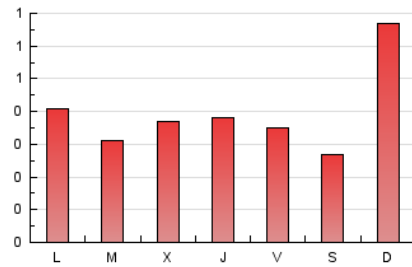

1. Cifras totales y promedios (Nacional)

MES - AÑO	NAVEGADORES UNICOS	VISITAS	PAGINAS
Febrero - 2021	548	801	1.097
PROMEDIO DIARIO	25	29	39
PROMEDIO LUNES-VIERNES	23	26	36
PROMEDIO SABADO-DOMINGO	30	35	47
PAGINAS / VISITAS	1,37		
DURACION MEDIA VISITAS	0:00:47		
DURACION MEDIA PAGINAS	0:02:07		

2. Secciones (Nacional)

	PAGINAS	%
HOME	321	29.26 %
RESTO	776	70.74 %

3. Por día del mes (Nacional)

Día	N. únicos	Visitas	Páginas	Día	N. únicos	Visitas	Páginas	Día	N. únicos	Visitas	Páginas
1	15	18	19	11	37	38	48	21	14	16	20
2	14	17	20	12	19	24	41	22	20	20	25
3	17	18	19	13	15	18	24	23	23	31	46
4	27	29	37	14	138	163	198	24	17	25	55
5	27	28	39	15	68	73	92	25	25	29	35
6	16	17	32	16	17	19	33	26	18	20	23
7	19	20	34	17	11	12	19	27	8	10	18
8	17	22	26	18	16	19	30	28	9	10	14
9	13	15	25	19	16	20	35				
10	42	45	55	20	19	25	35				

4. Gráficas (Nacional)

4.1 Por día de la semana (promedio)

N. únicos / Visitas (x 100)

Páginas (x 100)

4.2 Por franja horaria (promedio)

Visitas (x 1000)

Páginas (x 1000)

4.3 Por meses