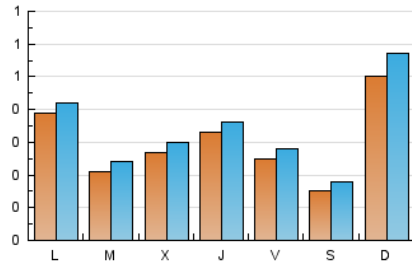

1. Cifras totales y promedios (Nacional e Internacional)

MES - AÑO	NAVEGADORES UNICOS	VISITAS	PAGINAS
Febrero - 2021	686	941	1.238
PROMEDIO DIARIO	30	34	44
PROMEDIO LUNES-VIERNES	29	32	42
PROMEDIO SABADO-DOMINGO	33	38	50
PAGINAS / VISITAS	1,32		
DURACION MEDIA VISITAS	0:00:40		
DURACION MEDIA PAGINAS	0:02:07		

2. Secciones (Nacional e Internacional)

	PAGINAS	%
HOME	334	26.98 %
RESTO	904	73.02 %

3. Por día del mes (Nacional e Internacional)

Día	N. únicos	Visitas	Páginas	Día	N. únicos	Visitas	Páginas	Día	N. únicos	Visitas	Páginas
1	18	21	22	11	51	53	63	21	14	16	20
2	14	17	20	12	28	33	50	22	38	38	43
3	17	18	19	13	16	19	25	23	29	37	52
4	29	31	39	14	156	181	217	24	23	31	61
5	33	34	45	15	74	79	98	25	33	37	43
6	18	19	34	16	19	21	35	26	22	24	27
7	21	22	36	17	11	12	19	27	8	10	18
8	26	31	35	18	19	22	33	28	9	10	14
9	20	22	32	19	16	20	35				
10	55	58	68	20	19	25	35				

4. Gráficas (Nacional e Internacional)

4.1 Por día de la semana (promedio)

N. únicos / Visitas (x 100)

Páginas (x 100)

4.2 Por franja horaria (promedio)

Visitas (x 1000)

Páginas (x 1000)

4.3 Por meses