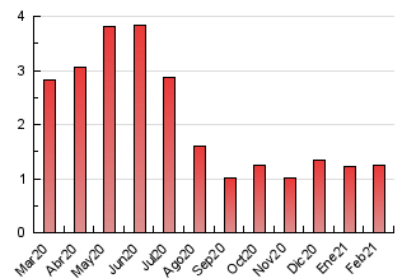

Páginas (x 1000)