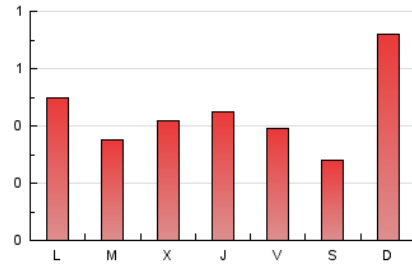

1. Cifras totales y promedios (Nacional e Internacional)

MES - AÑO	NAVEGADORES UNICOS	VISITAS	PAGINAS
Febrero - 2021	686	941	1.238
PROMEDIO DIARIO	30	34	44
PROMEDIO LUNES-VIERNES	29	32	42
PROMEDIO SABADO-DOMINGO	33	38	50
PAGINAS / VISITAS	1,32		
DURACION MEDIA VISITAS	0:00:40		
DURACION MEDIA PAGINAS	0:02:07		

2. Secciones (Nacional e Internacional)

	PAGINAS	%
HOME	334	26.98 %
RESTO	904	73.02 %

3. Por día del mes (Nacional e Internacional)

Día	N. únicos	Visitas	Páginas	Día	N. únicos	Visitas	Páginas	Día	N. únicos	Visitas	Páginas
1	18	21	22	11	51	53	63	21	14	16	20
2	14	17	20	12	28	33	50	22	38	38	43
3	17	18	19	13	16	19	25	23	29	37	52
4	29	31	39	14	156	181	217	24	23	31	61
5	33	34	45	15	74	79	98	25	33	37	43
6	18	19	34	16	19	21	35	26	22	24	27
7	21	22	36	17	11	12	19	27	8	10	18
8	26	31	35	18	19	22	33	28	9	10	14
9	20	22	32	19	16	20	35				
10	55	58	68	20	19	25	35				

4. Gráficas (Nacional e Internacional)

4.1 Por día de la semana (promedio)

N. únicos / Visitas (x 100)

Páginas (x 100)

4.2 Por franja horaria (promedio)

Visitas (x 1000)

Páginas (x 1000)

4.3 Por meses