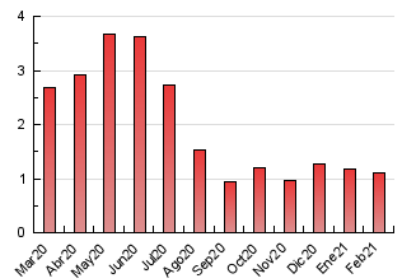

1. Cifras totales y promedios (Nacional)

MES - AÑO	NAVEGADORES UNICOS	VISITAS	PAGINAS
Febrero - 2021	548	801	1.097
PROMEDIO DIARIO	25	29	39
PROMEDIO LUNES-VIERNES	23	26	36
PROMEDIO SABADO-DOMINGO	30	35	47
PAGINAS / VISITAS	1,37		
DURACION MEDIA VISITAS	0:00:47		
DURACION MEDIA PAGINAS	0:02:07		

2. Secciones (Nacional)

	PAGINAS	%
HOME	321	29.26 %
RESTO	776	70.74 %

3. Por día del mes (Nacional)

Día	N. únicos	Visitas	Páginas	Día	N. únicos	Visitas	Páginas	Día	N. únicos	Visitas	Páginas
1	15	18	19	11	37	38	48	21	14	16	20
2	14	17	20	12	19	24	41	22	20	20	25
3	17	18	19	13	15	18	24	23	23	31	46
4	27	29	37	14	138	163	198	24	17	25	55
5	27	28	39	15	68	73	92	25	25	29	35
6	16	17	32	16	17	19	33	26	18	20	23
7	19	20	34	17	11	12	19	27	8	10	18
8	17	22	26	18	16	19	30	28	9	10	14
9	13	15	25	19	16	20	35				
10	42	45	55	20	19	25	35				

4. Gráficas (Nacional)

4.1 Por día de la semana (promedio)

N. únicos / Visitas (x 100)

Páginas (x 100)

4.2 Por franja horaria (promedio)

Visitas (x 1000)

Páginas (x 1000)

4.3 Por meses

N. únicos / Visitas (x 1000)

Páginas (x 1000)

5. Observaciones

Este Medio Electrónico de Comunicación ha sido medido por la herramienta Google Analytics de Google

6. Definiciones básicas (Para más información ver Normas Técnicas para el Control de los Medios Electrónicos de Comunicación)