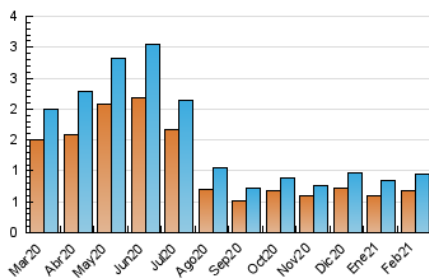

4.3 Por meses

N. únicos / Visitas (x 1000)