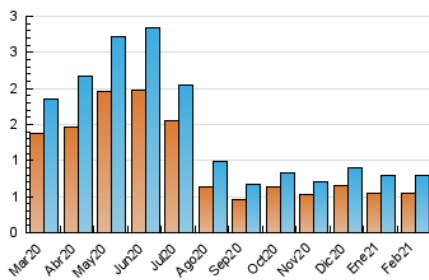

1. Cifras totales y promedios (Nacional)

MES - AÑO	NAVEGADORES UNICOS	VISITAS	PAGINAS
Febrero - 2021	548	801	1.097
PROMEDIO DIARIO	25	29	39
PROMEDIO LUNES-VIERNES	23	26	36
PROMEDIO SABADO-DOMINGO	30	35	47
PAGINAS / VISITAS	1,37		
DURACION MEDIA VISITAS	0:00:47		
DURACION MEDIA PAGINAS	0:02:07		

2. Secciones (Nacional)

	PAGINAS	%
HOME	321	29.26 %
RESTO	776	70.74 %

3. Por día del mes (Nacional)

Día	N. únicos	Visitas	Páginas	Día	N. únicos	Visitas	Páginas	Día	N. únicos	Visitas	Páginas
1	15	18	19	11	37	38	48	21	14	16	20
2	14	17	20	12	19	24	41	22	20	20	25
3	17	18	19	13	15	18	24	23	23	31	46
4	27	29	37	14	138	163	198	24	17	25	55
5	27	28	39	15	68	73	92	25	25	29	35
6	16	17	32	16	17	19	33	26	18	20	23
7	19	20	34	17	11	12	19	27	8	10	18
8	17	22	26	18	16	19	30	28	9	10	14
9	13	15	25	19	16	20	35				
10	42	45	55	20	19	25	35				

4. Gráficas (Nacional)

4.1 Por día de la semana (promedio)

N. únicos / Visitas (x 100)

Páginas (x 100)

4.2 Por franja horaria (promedio)

Visitas (x 1000)

Páginas (x 1000)

4.3 Por meses

N. únicos / Visitas (x 1000)

Páginas (x 1000)

5. Observaciones

Este Medio Electrónico de Comunicación ha sido medido por la herramienta Google Analytics de Google

6. Definiciones básicas (Para más información ver Normas Técnicas para el Control de los Medios Electrónicos de Comunicación)