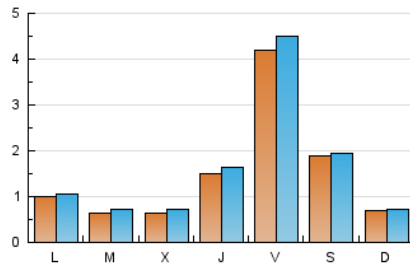

1. Cifras totales y promedios (Nacional)

MES - AÑO	NAVEGADORES UNICOS	VISITAS	PAGINAS
Diciembre - 2018	3.411	4.877	6.066
PROMEDIO DIARIO	148	157	196
PROMEDIO LUNES-VIERNES	156	169	215
PROMEDIO SABADO-DOMINGO	129	133	156
PAGINAS / VISITAS	1,24		
DURACION MEDIA VISITAS	0:00:36		
DURACION MEDIA PAGINAS	0:02:26		

2. Secciones (Nacional)

	PAGINAS	%
HOME	308	5.08 %
RESTO	5.758	94.92 %

3. Por día del mes (Nacional)

Día	N. únicos	Visitas	Páginas	Día	N. únicos	Visitas	Páginas	Día	N. únicos	Visitas	Páginas
1	60	61	82	11	44	50	62	21	285	316	379
2	36	38	44	12	67	78	122	22	120	125	140
3	31	32	57	13	124	142	221	23	48	49	57
4	33	49	87	14	55	59	80	24	25	29	41
5	118	129	188	15	36	38	51	25	14	16	18
6	58	59	72	16	25	25	31	26	11	13	18
7	194	203	291	17	177	185	241	27	27	32	46
8	140	145	182	18	162	168	187	28	1.147	1.219	1.420
9	65	67	84	19	60	66	82	29	584	607	689
10	81	95	141	20	390	417	540	30	173	177	195
								31	183	188	218

4. Gráficas (Nacional)

4.1 Por día de la semana (promedio)

N. únicos / Visitas (x 100)

Páginas (x 100)

4.2 Por franja horaria (promedio)

Visitas (x 1000)

Páginas (x 1000)

4.3 Por meses