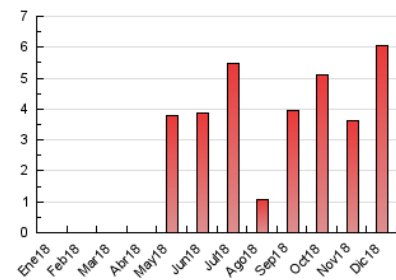

2. Secciones (Nacional)

	PAGINAS	%
HOME	308	5.08 %
RESTO	5.758	94.92 %

3. Por día del mes (Nacional)

Día	N. únicos	Visitas	Páginas	Día	N. únicos	Visitas	Páginas	Día	N. únicos	Visitas	Páginas
1	60	61	82	11	44	50	62	21	285	316	379
2	36	38	44	12	67	78	122	22	120	125	140
3	31	32	57	13	124	142	221	23	48	49	57
4	33	49	87	14	55	59	80	24	25	29	41
5	118	129	188	15	36	38	51	25	14	16	18
6	58	59	72	16	25	25	31	26	11	13	18
7	194	203	291	17	177	185	241	27	27	32	46
8	140	145	182	18	162	168	187	28	1.147	1.219	1.420
9	65	67	84	19	60	66	82	29	584	607	689
10	81	95	141	20	390	417	540	30	173	177	195
								31	183	188	218

4. Gráficas (Nacional)

4.1 Por día de la semana (promedio)

N. únicos / Visitas (x 100)

Páginas (x 100)

4.2 Por franja horaria (promedio)

Visitas (x 1000)

Páginas (x 1000)

4.3 Por meses

N. únicos / Visitas (x 1000)

Páginas (x 1000)

5. Observaciones

Este Medio Electrónico de Comunicación ha sido medido por la herramienta Google Analytics de Google

6. Definiciones básicas (Para más información ver Normas Técnicas para el Control de los Medios Electrónicos de Comunicación)

Visita:

Una secuencia ininterrumpida de páginas servidas a un usuario válido. Si dicho usuario no realiza peticiones de páginas en un periodo de tiempo (30 min) la siguiente petición constituirá el inicio de una nueva visita.