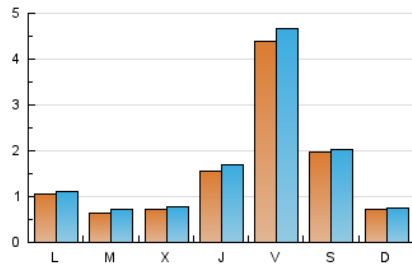

2. Secciones (Nacional e Internacional)

	PAGINAS	%
HOME	315	5.00 %
RESTO	5.985	95.00 %

3. Por día del mes (Nacional e Internacional)

Día	N. únicos	Visitas	Páginas	Día	N. únicos	Visitas	Páginas	Día	N. únicos	Visitas	Páginas
1	97	98	119	11	46	52	64	21	293	324	387
2	38	40	46	12	77	88	132	22	120	125	140
3	34	35	60	13	131	149	228	23	50	51	59
4	36	52	90	14	74	78	99	24	26	30	42
5	129	140	199	15	36	38	51	25	14	16	18
6	59	60	73	16	28	28	34	26	12	14	19
7	208	217	305	17	191	200	256	27	38	43	57
8	140	145	182	18	165	171	190	28	1.180	1.252	1.456
9	70	72	89	19	64	70	86	29	592	615	700
10	87	101	147	20	397	424	547	30	178	182	200
								31	190	195	225

4. Gráficas (Nacional e Internacional)

4.1 Por día de la semana (promedio)

N. únicos / Visitas (x 100)

Páginas (x 100)

4.2 Por franja horaria (promedio)

Visitas (x 1000)

Páginas (x 1000)

4.3 Por meses