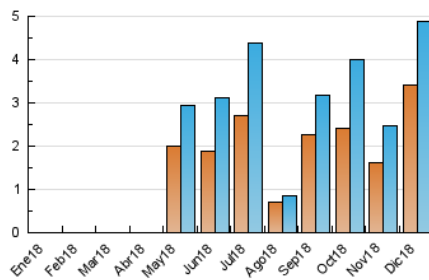

2. Secciones (Nacional)

	PAGINAS	%
HOME	308	5.08 %
RESTO	5.758	94.92 %

3. Por día del mes (Nacional)

Día	N. únicos	Visitas	Páginas	Día	N. únicos	Visitas	Páginas	Día	N. únicos	Visitas	Páginas
1	60	61	82	11	44	50	62	21	285	316	379
2	36	38	44	12	67	78	122	22	120	125	140
3	31	32	57	13	124	142	221	23	48	49	57
4	33	49	87	14	55	59	80	24	25	29	41
5	118	129	188	15	36	38	51	25	14	16	18
6	58	59	72	16	25	25	31	26	11	13	18
7	194	203	291	17	177	185	241	27	27	32	46
8	140	145	182	18	162	168	187	28	1.147	1.219	1.420
9	65	67	84	19	60	66	82	29	584	607	689
10	81	95	141	20	390	417	540	30	173	177	195
								31	183	188	218

4. Gráficas (Nacional)

4.1 Por día de la semana (promedio)

N. únicos / Visitas (x 100)

Páginas (x 100)

4.2 Por franja horaria (promedio)

Visitas (x 1000)

Páginas (x 1000)

4.3 Por meses

N. únicos / Visitas (x 1000)

Páginas (x 1000)

5. Observaciones

Este Medio Electrónico de Comunicación ha sido medido por la herramienta Google Analytics de Google

6. Definiciones básicas (Para más información ver Normas Técnicas para el Control de los Medios Electrónicos de Comunicación)

Visita:

Una secuencia ininterrumpida de páginas servidas a un usuario válido. Si dicho usuario no realiza peticiones de páginas en un periodo de tiempo (30 min) la siguiente petición constituirá el inicio de una nueva visita.