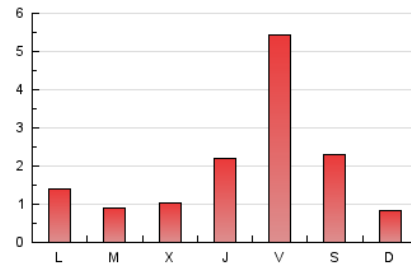

1. Cifras totales y promedios (Nacional)

MES - AÑO	NAVEGADORES UNICOS	VISITAS	PAGINAS
Diciembre - 2018	3.411	4.877	6.066
PROMEDIO DIARIO	148	157	196
PROMEDIO LUNES-VIERNES	156	169	215
PROMEDIO SABADO-DOMINGO	129	133	156
PAGINAS / VISITAS	1,24		
DURACION MEDIA VISITAS	0:00:36		
DURACION MEDIA PAGINAS	0:02:26		

2. Secciones (Nacional)

	PAGINAS	%
HOME	308	5.08 %
RESTO	5.758	94.92 %

3. Por día del mes (Nacional)

Día	N. únicos	Visitas	Páginas	Día	N. únicos	Visitas	Páginas	Día	N. únicos	Visitas	Páginas
1	60	61	82	11	44	50	62	21	285	316	379
2	36	38	44	12	67	78	122	22	120	125	140
3	31	32	57	13	124	142	221	23	48	49	57
4	33	49	87	14	55	59	80	24	25	29	41
5	118	129	188	15	36	38	51	25	14	16	18
6	58	59	72	16	25	25	31	26	11	13	18
7	194	203	291	17	177	185	241	27	27	32	46
8	140	145	182	18	162	168	187	28	1.147	1.219	1.420
9	65	67	84	19	60	66	82	29	584	607	689
10	81	95	141	20	390	417	540	30	173	177	195
								31	183	188	218

4. Gráficas (Nacional)

4.1 Por día de la semana (promedio)

N. únicos / Visitas (x 100)

Páginas (x 100)

4.2 Por franja horaria (promedio)

Visitas (x 1000)

Páginas (x 1000)

4.3 Por meses