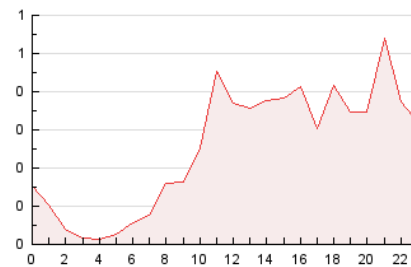

2. Secciones (Nacional)

	PAGINAS	%
HOME	308	5.08 %
RESTO	5.758	94.92 %

3. Por día del mes (Nacional)

Día	N. únicos	Visitas	Páginas	Día	N. únicos	Visitas	Páginas	Día	N. únicos	Visitas	Páginas
1	60	61	82	11	44	50	62	21	285	316	379
2	36	38	44	12	67	78	122	22	120	125	140
3	31	32	57	13	124	142	221	23	48	49	57
4	33	49	87	14	55	59	80	24	25	29	41
5	118	129	188	15	36	38	51	25	14	16	18
6	58	59	72	16	25	25	31	26	11	13	18
7	194	203	291	17	177	185	241	27	27	32	46
8	140	145	182	18	162	168	187	28	1.147	1.219	1.420
9	65	67	84	19	60	66	82	29	584	607	689
10	81	95	141	20	390	417	540	30	173	177	195
								31	183	188	218

4. Gráficas (Nacional)

4.1 Por día de la semana (promedio)

N. únicos / Visitas (x 100)

Páginas (x 100)

4.2 Por franja horaria (promedio)

Visitas (x 1000)

Páginas (x 1000)

4.3 Por meses

Página Vista:

Conjunto de ficheros enviado a un usuario como resultado de una petición del mismo recibida por el servidor. Cuando la página está formada por varios marcos (frames), el conjunto de los mismos tendrá, a efectos de cómputo, la consideración de una página unitaria.