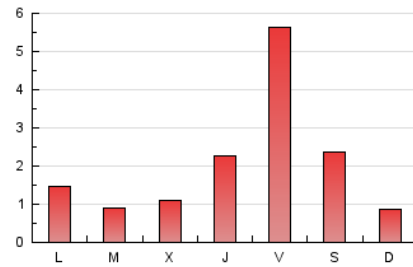

2. Secciones (Nacional e Internacional)

	PAGINAS	%
HOME	315	5.00 %
RESTO	5.985	95.00 %

3. Por día del mes (Nacional e Internacional)

Día	N. únicos	Visitas	Páginas	Día	N. únicos	Visitas	Páginas	Día	N. únicos	Visitas	Páginas
1	97	98	119	11	46	52	64	21	293	324	387
2	38	40	46	12	77	88	132	22	120	125	140
3	34	35	60	13	131	149	228	23	50	51	59
4	36	52	90	14	74	78	99	24	26	30	42
5	129	140	199	15	36	38	51	25	14	16	18
6	59	60	73	16	28	28	34	26	12	14	19
7	208	217	305	17	191	200	256	27	38	43	57
8	140	145	182	18	165	171	190	28	1.180	1.252	1.456
9	70	72	89	19	64	70	86	29	592	615	700
10	87	101	147	20	397	424	547	30	178	182	200
								31	190	195	225

4. Gráficas (Nacional e Internacional)

4.1 Por día de la semana (promedio)

N. únicos / Visitas (x 100)

Páginas (x 100)

4.2 Por franja horaria (promedio)

Visitas (x 1000)

Páginas (x 1000)

4.3 Por meses