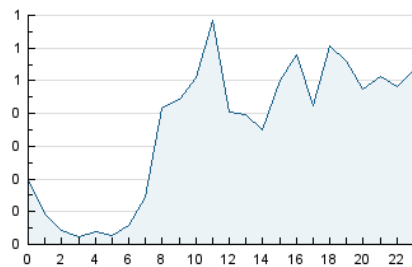

2. Secciones (Nacional e Internacional)

	PAGINAS	%
HOME	315	5.00 %
RESTO	5.985	95.00 %

3. Por día del mes (Nacional e Internacional)

Día	N. únicos	Visitas	Páginas	Día	N. únicos	Visitas	Páginas	Día	N. únicos	Visitas	Páginas
1	97	98	119	11	46	52	64	21	293	324	387
2	38	40	46	12	77	88	132	22	120	125	140
3	34	35	60	13	131	149	228	23	50	51	59
4	36	52	90	14	74	78	99	24	26	30	42
5	129	140	199	15	36	38	51	25	14	16	18
6	59	60	73	16	28	28	34	26	12	14	19
7	208	217	305	17	191	200	256	27	38	43	57
8	140	145	182	18	165	171	190	28	1.180	1.252	1.456
9	70	72	89	19	64	70	86	29	592	615	700
10	87	101	147	20	397	424	547	30	178	182	200
								31	190	195	225

4. Gráficas (Nacional e Internacional)

4.1 Por día de la semana (promedio)

N. únicos / Visitas (x 100)

Páginas (x 100)

4.2 Por franja horaria (promedio)

Visitas (x 1000)

Páginas (x 1000)

4.3 Por meses