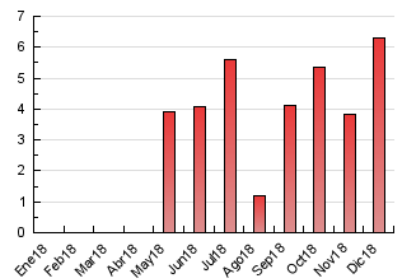

Páginas (x 1000)