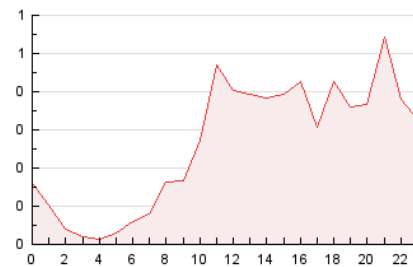

2. Secciones (Nacional e Internacional)

	PAGINAS	%
HOME	315	5.00 %
RESTO	5.985	95.00 %

3. Por día del mes (Nacional e Internacional)

Día	N. únicos	Visitas	Páginas	Día	N. únicos	Visitas	Páginas	Día	N. únicos	Visitas	Páginas
1	97	98	119	11	46	52	64	21	293	324	387
2	38	40	46	12	77	88	132	22	120	125	140
3	34	35	60	13	131	149	228	23	50	51	59
4	36	52	90	14	74	78	99	24	26	30	42
5	129	140	199	15	36	38	51	25	14	16	18
6	59	60	73	16	28	28	34	26	12	14	19
7	208	217	305	17	191	200	256	27	38	43	57
8	140	145	182	18	165	171	190	28	1.180	1.252	1.456
9	70	72	89	19	64	70	86	29	592	615	700
10	87	101	147	20	397	424	547	30	178	182	200
								31	190	195	225

4. Gráficas (Nacional e Internacional)

4.1 Por día de la semana (promedio)

N. únicos / Visitas (x 100)

Páginas (x 100)

4.2 Por franja horaria (promedio)

Visitas (x 1000)

Páginas (x 1000)

4.3 Por meses