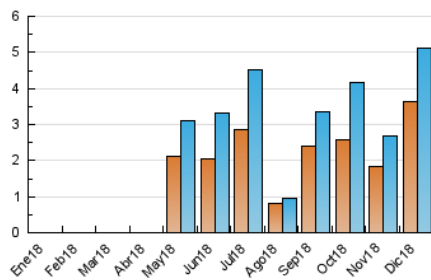

4.3 Por meses

N. únicos / Visitas (x 1000)