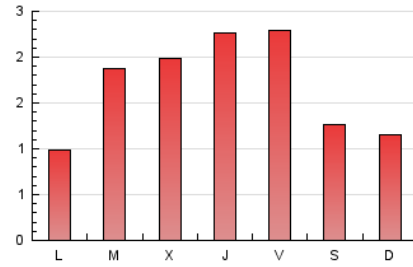

#### 3. Por día del mes (Nacional)

Día	N. únicos	Visitas	Páginas	Día	N. únicos	Visitas	Páginas	Día	N. únicos	Visitas	Páginas
1	72	77	102	11	153	170	248	21	38	40	48
2	114	125	183	12	59	62	82	22	43	51	73
3	160	176	233	13	61	69	78	23	41	47	75
4	335	343	379	14	32	39	43	24	135	153	194
5	295	315	364	15	20	25	36	25	108	117	150
6	176	180	200	16	245	271	347	26	190	201	247
7	246	252	283	17	174	190	239	27	115	120	147
8	128	144	186	18	92	102	129	28	76	78	86
9	168	185	237	19	170	180	222	29	81	81	98
10	191	204	276	20	71	73	82	30	76	79	94
								31	39	40	48

4. Gráficas (Nacional)

4.1 Por día de la semana (promedio)

N. únicos / Visitas (x 100)

Páginas (x 100)

4.2 Por franja horaria (promedio)

Visitas (x 1000)

Páginas (x 1000)

4.3 Por meses