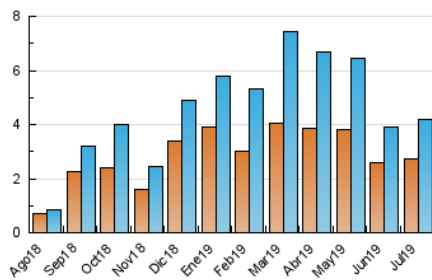

#### 3. Por día del mes (Nacional)

Día	N. únicos	Visitas	Páginas	Día	N. únicos	Visitas	Páginas	Día	N. únicos	Visitas	Páginas
1	72	77	102	11	153	170	248	21	38	40	48
2	114	125	183	12	59	62	82	22	43	51	73
3	160	176	233	13	61	69	78	23	41	47	75
4	335	343	379	14	32	39	43	24	135	153	194
5	295	315	364	15	20	25	36	25	108	117	150
6	176	180	200	16	245	271	347	26	190	201	247
7	246	252	283	17	174	190	239	27	115	120	147
8	128	144	186	18	92	102	129	28	76	78	86
9	168	185	237	19	170	180	222	29	81	81	98
10	191	204	276	20	71	73	82	30	76	79	94
								31	39	40	48

4. Gráficas (Nacional)

4.1 Por día de la semana (promedio)

N. únicos / Visitas (x 100)

Páginas (x 100)

4.2 Por franja horaria (promedio)

Visitas (x 1000)

Páginas (x 1000)

4.3 Por meses

N. únicos / Visitas (x 1000)

Páginas (x 1000)