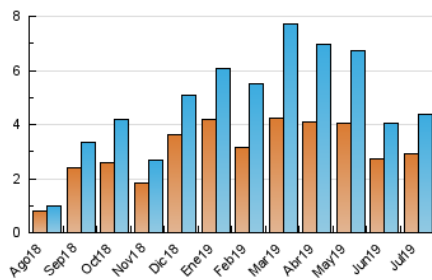

### 3. Por día del mes (Nacional e Internacional)

Día	N. únicos	Visitas	Páginas	Día	N. únicos	Visitas	Páginas	Día	N. únicos	Visitas	Páginas
1	79	84	109	11	161	178	257	21	38	40	48
2	118	129	187	12	59	62	82	22	61	69	91
3	167	183	240	13	63	71	80	23	42	48	79
4	347	357	396	14	32	39	43	24	152	170	214
5	309	329	379	15	20	25	36	25	119	128	161
6	177	181	201	16	256	282	359	26	194	205	251
7	251	257	289	17	180	196	245	27	118	123	151
8	133	149	191	18	96	106	133	28	80	82	90
9	210	227	279	19	172	182	224	29	81	81	98
10	202	215	287	20	72	74	84	30	79	82	97
								31	42	43	51

4. Gráficas (Nacional e Internacional)

4.1 Por día de la semana (promedio)

N. únicos / Visitas (x 100)

Páginas (x 100)

4.2 Por franja horaria (promedio)

Visitas (x 1000)

Páginas (x 1000)

4.3 Por meses

N. únicos / Visitas (x 1000)

Páginas (x 1000)