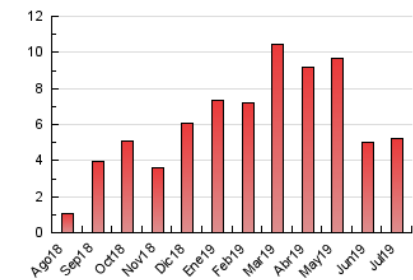

#### 3. Por día del mes (Nacional)

Día	N. únicos	Visitas	Páginas	Día	N. únicos	Visitas	Páginas	Día	N. únicos	Visitas	Páginas
1	72	77	102	11	153	170	248	21	38	40	48
2	114	125	183	12	59	62	82	22	43	51	73
3	160	176	233	13	61	69	78	23	41	47	75
4	335	343	379	14	32	39	43	24	135	153	194
5	295	315	364	15	20	25	36	25	108	117	150
6	176	180	200	16	245	271	347	26	190	201	247
7	246	252	283	17	174	190	239	27	115	120	147
8	128	144	186	18	92	102	129	28	76	78	86
9	168	185	237	19	170	180	222	29	81	81	98
10	191	204	276	20	71	73	82	30	76	79	94
								31	39	40	48

4. Gráficas (Nacional)

4.1 Por día de la semana (promedio)

N. únicos / Visitas (x 100)

Páginas (x 100)

4.2 Por franja horaria (promedio)

Visitas (x 1000)

Páginas (x 1000)

4.3 Por meses

N. únicos / Visitas (x 1000)

Páginas (x 1000)