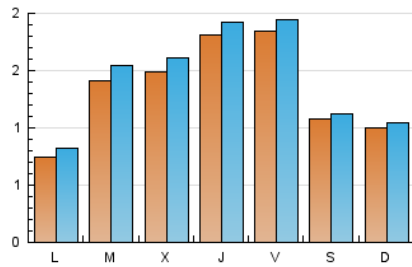

4. Gráficas (Nacional e Internacional)

4.1 Por día de la semana (promedio)

N. únicos / Visitas (x 100)