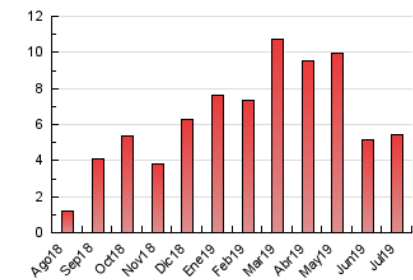

### 3. Por día del mes (Nacional e Internacional)

Día	N. únicos	Visitas	Páginas	Día	N. únicos	Visitas	Páginas	Día	N. únicos	Visitas	Páginas
1	79	84	109	11	161	178	257	21	38	40	48
2	118	129	187	12	59	62	82	22	61	69	91
3	167	183	240	13	63	71	80	23	42	48	79
4	347	357	396	14	32	39	43	24	152	170	214
5	309	329	379	15	20	25	36	25	119	128	161
6	177	181	201	16	256	282	359	26	194	205	251
7	251	257	289	17	180	196	245	27	118	123	151
8	133	149	191	18	96	106	133	28	80	82	90
9	210	227	279	19	172	182	224	29	81	81	98
10	202	215	287	20	72	74	84	30	79	82	97
								31	42	43	51

4. Gráficas (Nacional e Internacional)

4.1 Por día de la semana (promedio)

N. únicos / Visitas (x 100)

Páginas (x 100)

4.2 Por franja horaria (promedio)

Visitas (x 1000)

Páginas (x 1000)

4.3 Por meses

N. únicos / Visitas (x 1000)

Páginas (x 1000)