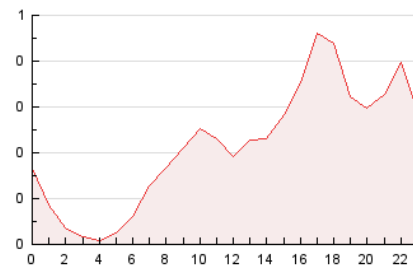

#### 3. Por día del mes (Nacional)

Día	N. únicos	Visitas	Páginas	Día	N. únicos	Visitas	Páginas	Día	N. únicos	Visitas	Páginas
1	72	77	102	11	153	170	248	21	38	40	48
2	114	125	183	12	59	62	82	22	43	51	73
3	160	176	233	13	61	69	78	23	41	47	75
4	335	343	379	14	32	39	43	24	135	153	194
5	295	315	364	15	20	25	36	25	108	117	150
6	176	180	200	16	245	271	347	26	190	201	247
7	246	252	283	17	174	190	239	27	115	120	147
8	128	144	186	18	92	102	129	28	76	78	86
9	168	185	237	19	170	180	222	29	81	81	98
10	191	204	276	20	71	73	82	30	76	79	94
								31	39	40	48

4. Gráficas (Nacional)

4.1 Por día de la semana (promedio)

N. únicos / Visitas (x 100)

Páginas (x 100)

4.2 Por franja horaria (promedio)

Visitas (x 1000)

Páginas (x 1000)

4.3 Por meses