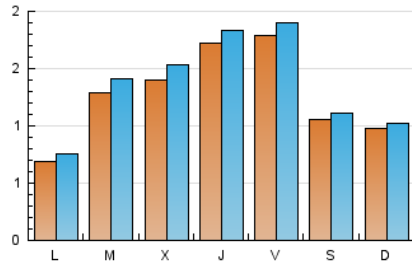

4. Gráficas (Nacional)

4.1 Por día de la semana (promedio)

N. únicos / Visitas (x 100)