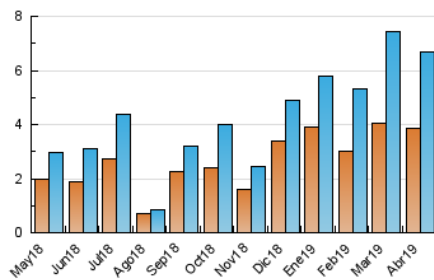

#### 3. Por día del mes (Nacional)

Día	N. únicos	Visitas	Páginas	Día	N. únicos	Visitas	Páginas	Día	N. únicos	Visitas	Páginas
1	496	585	861	11	167	189	318	21	40	40	69
2	284	316	417	12	112	121	153	22	46	48	71
3	171	196	325	13	63	64	78	23	42	50	82
4	159	172	252	14	48	57	97	24	156	175	218
5	272	293	392	15	931	1.073	1.365	25	194	212	288
6	147	153	194	16	848	936	1.146	26	103	122	172
7	103	111	144	17	219	243	320	27	41	45	52
8	275	315	457	18	116	129	220	28	96	102	154
9	254	283	427	19	42	43	55	29	212	231	297
10	110	116	188	20	54	59	100	30	205	221	282

##### 4.1 Por día de la semana (promedio)

N. únicos / Visitas (x 100)

Páginas (x 100)

##### 4.2 Por franja horaria (promedio)

Visitas (x 1000)

Páginas (x 1000)

##### 4.3 Por meses

N. únicos / Visitas (x 1000)

Páginas (x 1000)