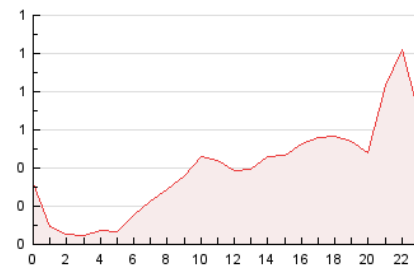

### 3. Por día del mes (Nacional e Internacional)

Día	N. únicos	Visitas	Páginas	Día	N. únicos	Visitas	Páginas	Día	N. únicos	Visitas	Páginas
1	515	604	880	11	173	195	324	21	42	42	71
2	289	321	422	12	120	129	161	22	53	55	78
3	175	200	329	13	107	108	122	23	45	53	85
4	163	176	256	14	53	62	102	24	162	182	225
5	283	305	404	15	954	1.099	1.428	25	207	225	301
6	153	159	200	16	867	957	1.170	26	107	127	177
7	107	115	148	17	226	250	327	27	41	45	52
8	294	336	480	18	121	134	225	28	100	106	158
9	261	290	434	19	44	45	57	29	218	237	303
10	111	117	189	20	58	63	104	30	211	227	288

4. Gráficas (Nacional e Internacional)

4.1 Por día de la semana (promedio)

N. únicos / Visitas (x 100)

Páginas (x 100)

4.2 Por franja horaria (promedio)

Visitas (x 1000)

Páginas (x 1000)

4.3 Por meses