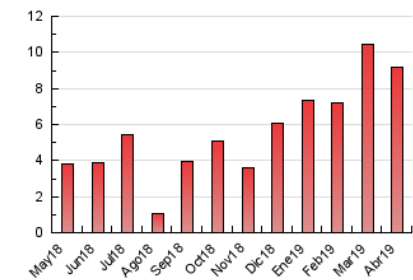

#### 3. Por día del mes (Nacional)

Día	N. únicos	Visitas	Páginas	Día	N. únicos	Visitas	Páginas	Día	N. únicos	Visitas	Páginas
1	496	585	861	11	167	189	318	21	40	40	69
2	284	316	417	12	112	121	153	22	46	48	71
3	171	196	325	13	63	64	78	23	42	50	82
4	159	172	252	14	48	57	97	24	156	175	218
5	272	293	392	15	931	1.073	1.365	25	194	212	288
6	147	153	194	16	848	936	1.146	26	103	122	172
7	103	111	144	17	219	243	320	27	41	45	52
8	275	315	457	18	116	129	220	28	96	102	154
9	254	283	427	19	42	43	55	29	212	231	297
10	110	116	188	20	54	59	100	30	205	221	282

##### 4.1 Por día de la semana (promedio)

N. únicos / Visitas (x 100)

Páginas (x 100)

##### 4.2 Por franja horaria (promedio)

Visitas (x 1000)

Páginas (x 1000)

##### 4.3 Por meses

N. únicos / Visitas (x 1000)

Páginas (x 1000)