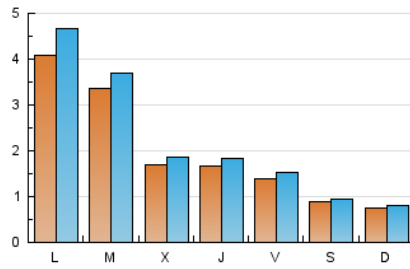

4. Gráficas (Nacional e Internacional)

4.1 Por día de la semana (promedio)

N. únicos / Visitas (x 100)