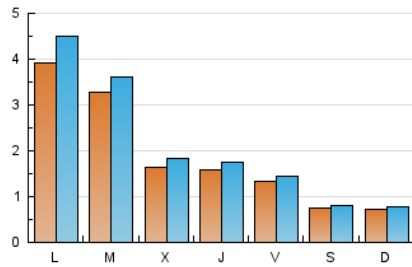

4. Gráficas (Nacional)

4.1 Por día de la semana (promedio)

N. únicos / Visitas (x 100)