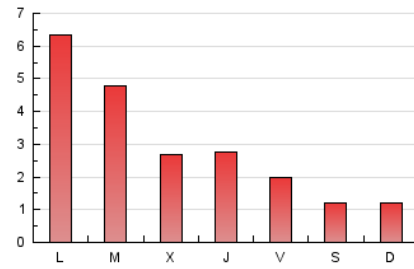

### 3. Por día del mes (Nacional e Internacional)

Día	N. únicos	Visitas	Páginas	Día	N. únicos	Visitas	Páginas	Día	N. únicos	Visitas	Páginas
1	515	604	880	11	173	195	324	21	42	42	71
2	289	321	422	12	120	129	161	22	53	55	78
3	175	200	329	13	107	108	122	23	45	53	85
4	163	176	256	14	53	62	102	24	162	182	225
5	283	305	404	15	954	1.099	1.428	25	207	225	301
6	153	159	200	16	867	957	1.170	26	107	127	177
7	107	115	148	17	226	250	327	27	41	45	52
8	294	336	480	18	121	134	225	28	100	106	158
9	261	290	434	19	44	45	57	29	218	237	303
10	111	117	189	20	58	63	104	30	211	227	288

4. Gráficas (Nacional e Internacional)

4.1 Por día de la semana (promedio)

N. únicos / Visitas (x 100)

Páginas (x 100)

4.2 Por franja horaria (promedio)

Visitas (x 1000)

Páginas (x 1000)

4.3 Por meses