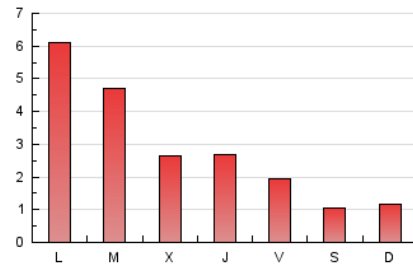

Páginas (x 100)