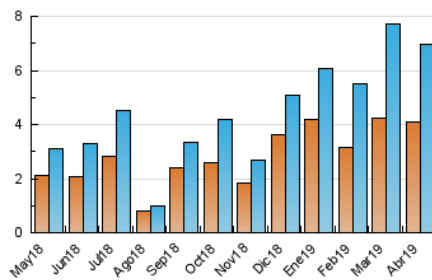

### 3. Por día del mes (Nacional e Internacional)

Día	N. únicos	Visitas	Páginas	Día	N. únicos	Visitas	Páginas	Día	N. únicos	Visitas	Páginas
1	515	604	880	11	173	195	324	21	42	42	71
2	289	321	422	12	120	129	161	22	53	55	78
3	175	200	329	13	107	108	122	23	45	53	85
4	163	176	256	14	53	62	102	24	162	182	225
5	283	305	404	15	954	1.099	1.428	25	207	225	301
6	153	159	200	16	867	957	1.170	26	107	127	177
7	107	115	148	17	226	250	327	27	41	45	52
8	294	336	480	18	121	134	225	28	100	106	158
9	261	290	434	19	44	45	57	29	218	237	303
10	111	117	189	20	58	63	104	30	211	227	288

4. Gráficas (Nacional e Internacional)

4.1 Por día de la semana (promedio)

N. únicos / Visitas (x 100)

Páginas (x 100)

4.2 Por franja horaria (promedio)

Visitas (x 1000)

Páginas (x 1000)

4.3 Por meses

N. únicos / Visitas (x 1000)

Páginas (x 1000)