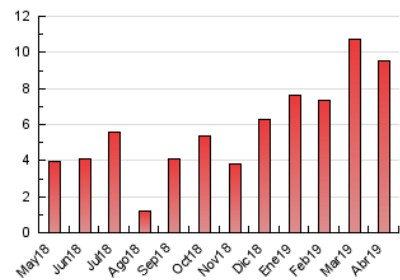

### 3. Por día del mes (Nacional e Internacional)

Día	N. únicos	Visitas	Páginas	Día	N. únicos	Visitas	Páginas	Día	N. únicos	Visitas	Páginas
1	515	604	880	11	173	195	324	21	42	42	71
2	289	321	422	12	120	129	161	22	53	55	78
3	175	200	329	13	107	108	122	23	45	53	85
4	163	176	256	14	53	62	102	24	162	182	225
5	283	305	404	15	954	1.099	1.428	25	207	225	301
6	153	159	200	16	867	957	1.170	26	107	127	177
7	107	115	148	17	226	250	327	27	41	45	52
8	294	336	480	18	121	134	225	28	100	106	158
9	261	290	434	19	44	45	57	29	218	237	303
10	111	117	189	20	58	63	104	30	211	227	288

4. Gráficas (Nacional e Internacional)

4.1 Por día de la semana (promedio)

N. únicos / Visitas (x 100)

Páginas (x 100)

4.2 Por franja horaria (promedio)

Visitas (x 1000)

Páginas (x 1000)

4.3 Por meses

N. únicos / Visitas (x 1000)

Páginas (x 1000)