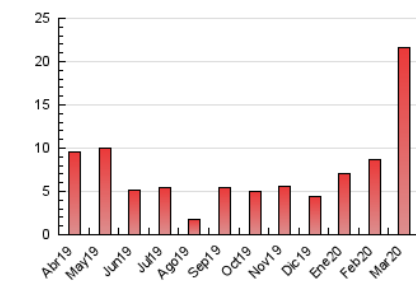

Páginas (x 1000)