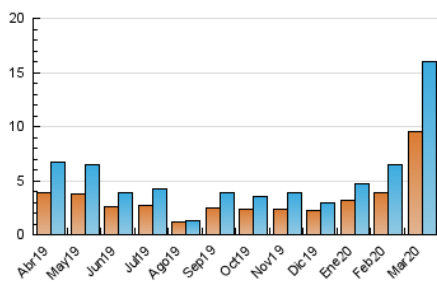

4.3 Por meses

N. únicos / Visitas (x 1000)