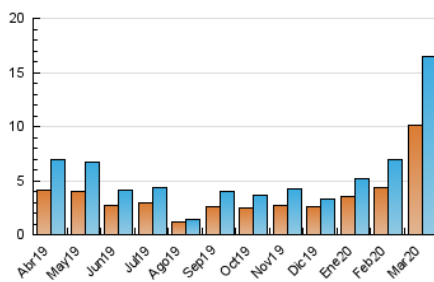

4.3 Por meses

N. únicos / Visitas (x 1000)