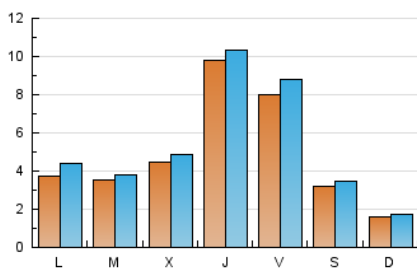

2. Secciones (Nacional)

	PAGINAS	%
HOME	1.681	8.00 %
RESTO	19.329	92.00 %

3. Por día del mes (Nacional)

Día	N. únicos	Visitas	Páginas	Día	N. únicos	Visitas	Páginas	Día	N. únicos	Visitas	Páginas
1	102	108	131	11	413	453	641	21	94	109	178
2	126	141	196	12	2.751	2.861	3.573	22	47	57	83
3	99	110	148	13	2.168	2.357	2.959	23	260	321	465
4	653	678	812	14	604	656	901	24	201	236	339
5	444	474	586	15	254	268	382	25	453	510	728
6	650	698	879	16	261	268	333	26	615	690	1.015
7	329	343	423	17	503	526	621	27	216	256	407
8	199	204	261	18	267	303	421	28	261	281	392
9	174	191	304	19	98	117	180	29	215	229	293
10	311	328	441	20	170	195	309	30	1.053	1.262	1.650
								31	639	712	959

4. Gráficas (Nacional)

4.1 Por día de la semana (promedio)

N. únicos / Visitas (x 100)

Páginas (x 100)

4.2 Por franja horaria (promedio)

Visitas (x 1000)

Páginas (x 1000)

4.3 Por meses