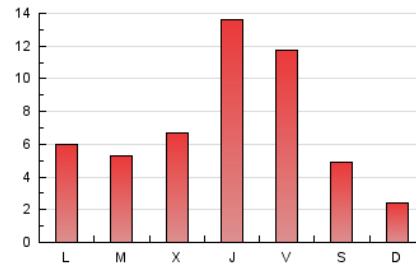

2. Secciones (Nacional e Internacional)

	PAGINAS	%
HOME	1.704	7.87 %
RESTO	19.936	92.13 %

3. Por día del mes (Nacional e Internacional)

Día	N. únicos	Visitas	Páginas	Día	N. únicos	Visitas	Páginas	Día	N. únicos	Visitas	Páginas
1	108	114	137	11	434	474	663	21	101	116	185
2	136	151	206	12	2.786	2.896	3.612	22	49	59	85
3	144	155	197	13	2.220	2.411	3.032	23	264	325	469
4	667	694	828	14	627	679	924	24	210	245	348
5	468	498	612	15	267	281	395	25	470	529	749
6	675	723	904	16	268	275	340	26	634	710	1.042
7	353	367	450	17	516	539	634	27	249	290	445
8	214	219	276	18	278	314	432	28	280	300	412
9	185	202	315	19	105	126	191	29	235	249	313
10	333	350	464	20	177	202	316	30	1.068	1.277	1.668
								31	669	743	996

4. Gráficas (Nacional e Internacional)

4.1 Por día de la semana (promedio)

N. únicos / Visitas (x 100)

Páginas (x 100)

4.2 Por franja horaria (promedio)

Visitas (x 1000)

Páginas (x 1000)

4.3 Por meses