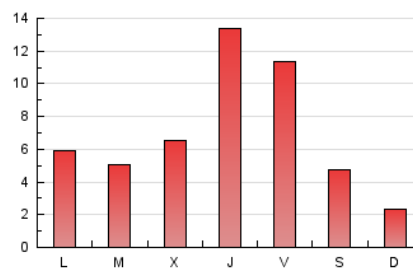

2. Secciones (Nacional)

	PAGINAS	%
HOME	1.681	8.00 %
RESTO	19.329	92.00 %

3. Por día del mes (Nacional)

Día	N. únicos	Visitas	Páginas	Día	N. únicos	Visitas	Páginas	Día	N. únicos	Visitas	Páginas
1	102	108	131	11	413	453	641	21	94	109	178
2	126	141	196	12	2.751	2.861	3.573	22	47	57	83
3	99	110	148	13	2.168	2.357	2.959	23	260	321	465
4	653	678	812	14	604	656	901	24	201	236	339
5	444	474	586	15	254	268	382	25	453	510	728
6	650	698	879	16	261	268	333	26	615	690	1.015
7	329	343	423	17	503	526	621	27	216	256	407
8	199	204	261	18	267	303	421	28	261	281	392
9	174	191	304	19	98	117	180	29	215	229	293
10	311	328	441	20	170	195	309	30	1.053	1.262	1.650
								31	639	712	959

4. Gráficas (Nacional)

4.1 Por día de la semana (promedio)

N. únicos / Visitas (x 100)

Páginas (x 100)

4.2 Por franja horaria (promedio)

Visitas (x 1000)

Páginas (x 1000)

4.3 Por meses