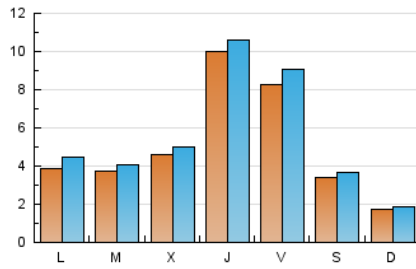

2. Secciones (Nacional e Internacional)

	PAGINAS	%
HOME	1.704	7.87 %
RESTO	19.936	92.13 %

3. Por día del mes (Nacional e Internacional)

Día	N. únicos	Visitas	Páginas	Día	N. únicos	Visitas	Páginas	Día	N. únicos	Visitas	Páginas
1	108	114	137	11	434	474	663	21	101	116	185
2	136	151	206	12	2.786	2.896	3.612	22	49	59	85
3	144	155	197	13	2.220	2.411	3.032	23	264	325	469
4	667	694	828	14	627	679	924	24	210	245	348
5	468	498	612	15	267	281	395	25	470	529	749
6	675	723	904	16	268	275	340	26	634	710	1.042
7	353	367	450	17	516	539	634	27	249	290	445
8	214	219	276	18	278	314	432	28	280	300	412
9	185	202	315	19	105	126	191	29	235	249	313
10	333	350	464	20	177	202	316	30	1.068	1.277	1.668
								31	669	743	996

4. Gráficas (Nacional e Internacional)

4.1 Por día de la semana (promedio)

N. únicos / Visitas (x 100)

Páginas (x 100)

4.2 Por franja horaria (promedio)

Visitas (x 1000)

Páginas (x 1000)

4.3 Por meses