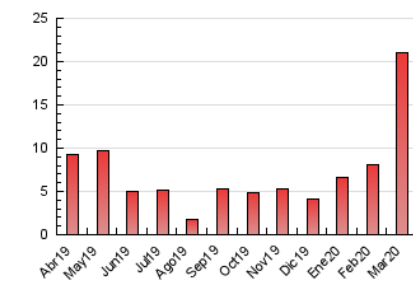

Páginas (x 1000)