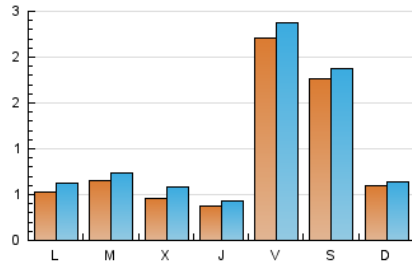

somlaLlagosta
DIARI DE LA LLAGOSTA I BAIX VALLES

1. Cifras totales y promedios (Nacional e Internacional)

MES - AÑO	NAVEGADORES UNICOS	VISITAS	PAGINAS
Diciembre - 2020	2.412	3.080	4.113
PROMEDIO DIARIO	90	99	133
PROMEDIO LUNES-VIERNES	80	90	124
PROMEDIO SABADO-DOMINGO	118	125	158
PAGINAS / VISITAS	1,34		
DURACION MEDIA VISITAS	0:00:31		
DURACION MEDIA PAGINAS	0:01:34		

2. Secciones (Nacional e Internacional)

	PAGINAS	%
HOME	649	15.78 %
RESTO	3.464	84.22 %

3. Por día del mes (Nacional e Internacional)

Día	N. únicos	Visitas	Páginas	Día	N. únicos	Visitas	Páginas	Día	N. únicos	Visitas	Páginas
1	42	53	77	11	329	365	449	21	44	54	88
2	50	60	86	12	231	240	279	22	131	146	191
3	55	60	73	13	103	108	140	23	42	52	69
4	43	56	97	14	65	72	112	24	24	25	43
5	29	35	52	15	65	71	110	25	38	41	52
6	21	24	63	16	58	67	89	26	27	27	31
7	32	38	56	17	32	39	53	27	23	24	38
8	25	29	51	18	473	489	594	28	71	86	141
9	49	65	97	19	422	444	538	29	61	72	113
10	58	68	101	20	91	99	121	30	33	49	71
								31	19	22	38

4. Gráficas (Nacional e Internacional)

4.1 Por día de la semana (promedio)

N. únicos / Visitas (x 100)

Páginas (x 100)

4.2 Por franja horaria (promedio)

Visitas (x 1000)

Páginas (x 1000)

4.3 Por meses