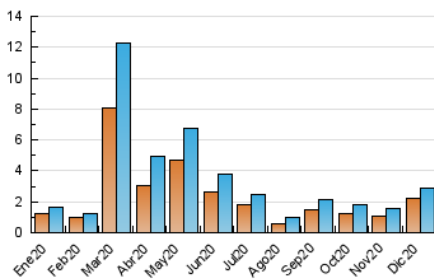

2. Secciones (Nacional)

	PAGINAS	%
HOME	625	15.98 %
RESTO	3.287	84.02 %

3. Por día del mes (Nacional)

Día	N. únicos	Visitas	Páginas	Día	N. únicos	Visitas	Páginas	Día	N. únicos	Visitas	Páginas
1	37	48	72	11	309	345	429	21	42	52	86
2	49	59	85	12	215	224	263	22	124	139	181
3	51	56	69	13	92	97	129	23	39	49	66
4	41	54	95	14	53	60	100	24	23	24	42
5	25	31	48	15	63	69	108	25	31	34	45
6	19	22	61	16	52	61	83	26	25	25	29
7	29	35	53	17	29	36	50	27	20	21	27
8	22	26	48	18	462	478	583	28	64	79	134
9	44	60	92	19	399	420	511	29	56	67	108
10	49	59	92	20	87	95	116	30	33	49	71
								31	17	20	36

4. Gráficas (Nacional)

4.1 Por día de la semana (promedio)

N. únicos / Visitas (x 100)

Páginas (x 100)

4.2 Por franja horaria (promedio)

Visitas (x 1000)

Páginas (x 1000)

4.3 Por meses

N. únicos / Visitas (x 1000)

Páginas (x 1000)

5. Observaciones

Este Medio Electrónico de Comunicación ha sido medido por la herramienta Google Analytics de Google

6. Definiciones básicas (Para más información ver Normas Técnicas para el Control de los Medios Electrónicos de Comunicación)

Visita:

Una secuencia ininterrumpida de páginas servidas a un usuario válido. Si dicho usuario no realiza peticiones de páginas en un periodo de tiempo (30 min) la siguiente petición constituirá el inicio de una nueva visita.