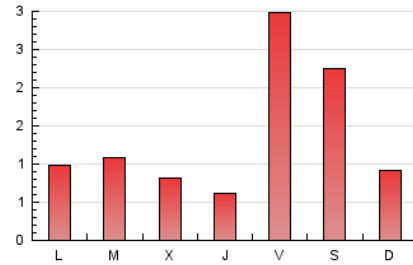

somlaLlagosta
DIARI DE LA LLAGOSTA I BAIX VALLES

1. Cifras totales y promedios (Nacional e Internacional)

MES - AÑO	NAVEGADORES UNICOS	VISITAS	PAGINAS
Diciembre - 2020	2.412	3.080	4.113
PROMEDIO DIARIO	90	99	133
PROMEDIO LUNES-VIERNES	80	90	124
PROMEDIO SABADO-DOMINGO	118	125	158
PAGINAS / VISITAS	1,34		
DURACION MEDIA VISITAS	0:00:31		
DURACION MEDIA PAGINAS	0:01:34		

2. Secciones (Nacional e Internacional)

	PAGINAS	%
HOME	649	15.78 %
RESTO	3.464	84.22 %

3. Por día del mes (Nacional e Internacional)

Día	N. únicos	Visitas	Páginas	Día	N. únicos	Visitas	Páginas	Día	N. únicos	Visitas	Páginas
1	42	53	77	11	329	365	449	21	44	54	88
2	50	60	86	12	231	240	279	22	131	146	191
3	55	60	73	13	103	108	140	23	42	52	69
4	43	56	97	14	65	72	112	24	24	25	43
5	29	35	52	15	65	71	110	25	38	41	52
6	21	24	63	16	58	67	89	26	27	27	31
7	32	38	56	17	32	39	53	27	23	24	38
8	25	29	51	18	473	489	594	28	71	86	141
9	49	65	97	19	422	444	538	29	61	72	113
10	58	68	101	20	91	99	121	30	33	49	71
								31	19	22	38

4. Gráficas (Nacional e Internacional)

4.1 Por día de la semana (promedio)

N. únicos / Visitas (x 100)

Páginas (x 100)

4.2 Por franja horaria (promedio)

Visitas (x 1000)

Páginas (x 1000)

4.3 Por meses