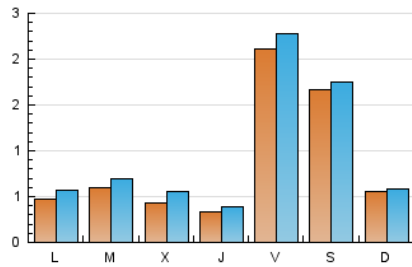

somlaLlagosta
DIARI DE LA LLAGOSTA I BAIX VALLES

1. Cifras totales y promedios (Nacional)

MES - AÑO	NAVEGADORES UNICOS	VISITAS	PAGINAS
Diciembre - 2020	2.227	2.894	3.912
PROMEDIO DIARIO	84	93	126
PROMEDIO LUNES-VIERNES	75	85	119
PROMEDIO SABADO-DOMINGO	110	117	148
PAGINAS / VISITAS	1,35		
DURACION MEDIA VISITAS	0:00:33		
DURACION MEDIA PAGINAS	0:01:35		

2. Secciones (Nacional)

	PAGINAS	%
HOME	625	15.98 %
RESTO	3.287	84.02 %

3. Por día del mes (Nacional)

Día	N. únicos	Visitas	Páginas	Día	N. únicos	Visitas	Páginas	Día	N. únicos	Visitas	Páginas
1	37	48	72	11	309	345	429	21	42	52	86
2	49	59	85	12	215	224	263	22	124	139	181
3	51	56	69	13	92	97	129	23	39	49	66
4	41	54	95	14	53	60	100	24	23	24	42
5	25	31	48	15	63	69	108	25	31	34	45
6	19	22	61	16	52	61	83	26	25	25	29
7	29	35	53	17	29	36	50	27	20	21	27
8	22	26	48	18	462	478	583	28	64	79	134
9	44	60	92	19	399	420	511	29	56	67	108
10	49	59	92	20	87	95	116	30	33	49	71
								31	17	20	36

4. Gráficas (Nacional)

4.1 Por día de la semana (promedio)

N. únicos / Visitas (x 100)

Páginas (x 100)

4.2 Por franja horaria (promedio)

Visitas (x 1000)

Páginas (x 1000)

4.3 Por meses