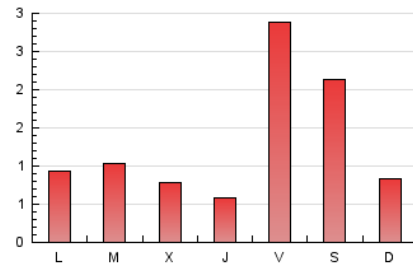

somlaLlagosta
DIARI DE LA LLAGOSTA I BAIX VALLES

1. Cifras totales y promedios (Nacional)

MES - AÑO	NAVEGADORES UNICOS	VISITAS	PAGINAS
Diciembre - 2020	2.227	2.894	3.912
PROMEDIO DIARIO	84	93	126
PROMEDIO LUNES-VIERNES	75	85	119
PROMEDIO SABADO-DOMINGO	110	117	148
PAGINAS / VISITAS	1,35		
DURACION MEDIA VISITAS	0:00:33		
DURACION MEDIA PAGINAS	0:01:35		

2. Secciones (Nacional)

	PAGINAS	%
HOME	625	15.98 %
RESTO	3.287	84.02 %

3. Por día del mes (Nacional)

Día	N. únicos	Visitas	Páginas	Día	N. únicos	Visitas	Páginas	Día	N. únicos	Visitas	Páginas
1	37	48	72	11	309	345	429	21	42	52	86
2	49	59	85	12	215	224	263	22	124	139	181
3	51	56	69	13	92	97	129	23	39	49	66
4	41	54	95	14	53	60	100	24	23	24	42
5	25	31	48	15	63	69	108	25	31	34	45
6	19	22	61	16	52	61	83	26	25	25	29
7	29	35	53	17	29	36	50	27	20	21	27
8	22	26	48	18	462	478	583	28	64	79	134
9	44	60	92	19	399	420	511	29	56	67	108
10	49	59	92	20	87	95	116	30	33	49	71
								31	17	20	36

4. Gráficas (Nacional)

4.1 Por día de la semana (promedio)

N. únicos / Visitas (x 100)

Páginas (x 100)

4.2 Por franja horaria (promedio)

Visitas (x 1000)

Páginas (x 1000)

4.3 Por meses