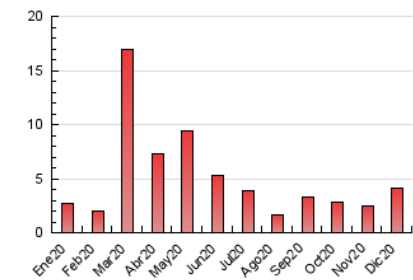

Páginas (x 1000)