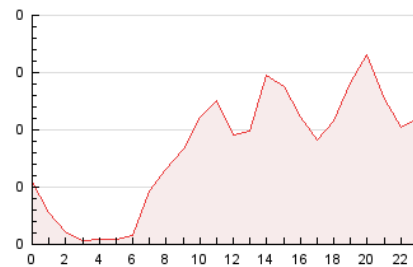

2. Secciones (Nacional e Internacional)

	PAGINAS	%
HOME	649	15.78 %
RESTO	3.464	84.22 %

3. Por día del mes (Nacional e Internacional)

Día	N. únicos	Visitas	Páginas	Día	N. únicos	Visitas	Páginas	Día	N. únicos	Visitas	Páginas
1	42	53	77	11	329	365	449	21	44	54	88
2	50	60	86	12	231	240	279	22	131	146	191
3	55	60	73	13	103	108	140	23	42	52	69
4	43	56	97	14	65	72	112	24	24	25	43
5	29	35	52	15	65	71	110	25	38	41	52
6	21	24	63	16	58	67	89	26	27	27	31
7	32	38	56	17	32	39	53	27	23	24	38
8	25	29	51	18	473	489	594	28	71	86	141
9	49	65	97	19	422	444	538	29	61	72	113
10	58	68	101	20	91	99	121	30	33	49	71
								31	19	22	38

4. Gráficas (Nacional e Internacional)

4.1 Por día de la semana (promedio)

N. únicos / Visitas (x 100)

Páginas (x 100)

4.2 Por franja horaria (promedio)

Visitas (x 1000)

Páginas (x 1000)

4.3 Por meses