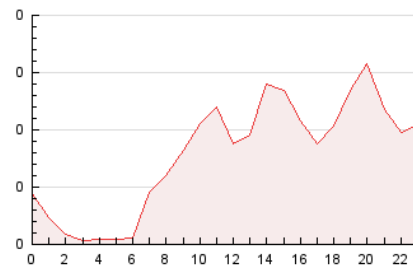

2. Secciones (Nacional)

	PAGINAS	%
HOME	625	15.98 %
RESTO	3.287	84.02 %

3. Por día del mes (Nacional)

Día	N. únicos	Visitas	Páginas	Día	N. únicos	Visitas	Páginas	Día	N. únicos	Visitas	Páginas
1	37	48	72	11	309	345	429	21	42	52	86
2	49	59	85	12	215	224	263	22	124	139	181
3	51	56	69	13	92	97	129	23	39	49	66
4	41	54	95	14	53	60	100	24	23	24	42
5	25	31	48	15	63	69	108	25	31	34	45
6	19	22	61	16	52	61	83	26	25	25	29
7	29	35	53	17	29	36	50	27	20	21	27
8	22	26	48	18	462	478	583	28	64	79	134
9	44	60	92	19	399	420	511	29	56	67	108
10	49	59	92	20	87	95	116	30	33	49	71
								31	17	20	36

4. Gráficas (Nacional)

4.1 Por día de la semana (promedio)

N. únicos / Visitas (x 100)

Páginas (x 100)

4.2 Por franja horaria (promedio)

Visitas (x 1000)

Páginas (x 1000)

4.3 Por meses