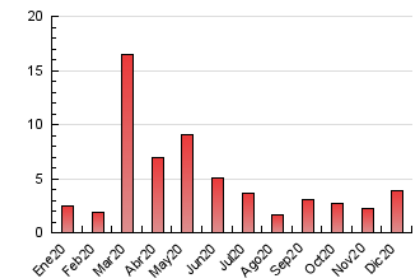

Páginas (x 1000)