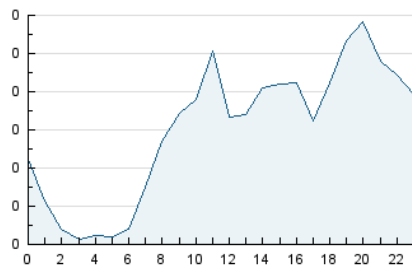

2. Secciones (Nacional e Internacional)

	PAGINAS	%
HOME	649	15.78 %
RESTO	3.464	84.22 %

3. Por día del mes (Nacional e Internacional)

Día	N. únicos	Visitas	Páginas	Día	N. únicos	Visitas	Páginas	Día	N. únicos	Visitas	Páginas
1	42	53	77	11	329	365	449	21	44	54	88
2	50	60	86	12	231	240	279	22	131	146	191
3	55	60	73	13	103	108	140	23	42	52	69
4	43	56	97	14	65	72	112	24	24	25	43
5	29	35	52	15	65	71	110	25	38	41	52
6	21	24	63	16	58	67	89	26	27	27	31
7	32	38	56	17	32	39	53	27	23	24	38
8	25	29	51	18	473	489	594	28	71	86	141
9	49	65	97	19	422	444	538	29	61	72	113
10	58	68	101	20	91	99	121	30	33	49	71
								31	19	22	38

4. Gráficas (Nacional e Internacional)

4.1 Por día de la semana (promedio)

N. únicos / Visitas (x 100)

Páginas (x 100)

4.2 Por franja horaria (promedio)

Visitas (x 1000)

Páginas (x 1000)

4.3 Por meses