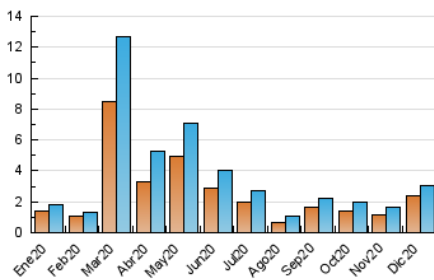

4.3 Por meses

N. únicos / Visitas (x 1000)