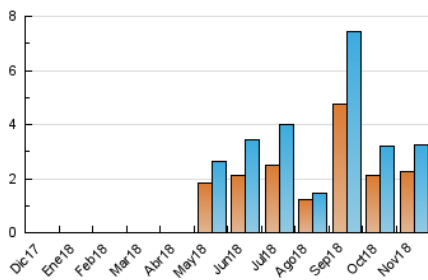

4.3 Por meses

N. únicos / Visitas (x 1000)