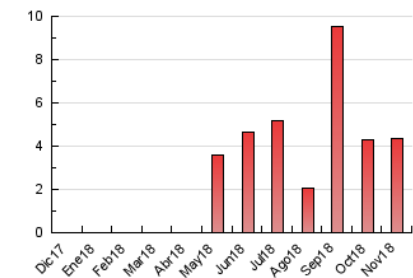

Páginas (x 1000)