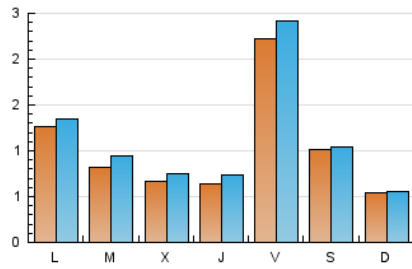

somlaLlagosta
DIARI DE LA LLAGOSTA I BAIX VALLES

1. Cifras totales y promedios (Nacional e Internacional)

| MES - AÑO | NAVEGADORES UNICOS | VISITAS | PAGINAS |
|--------------------------------|--------------------|------------|------------|
| Noviembre - 2018 | 2.412 | 3.419 | 4.340 |
| PROMEDIO DIARIO | 105 | 114 | 145 |
| PROMEDIO LUNES-VIERNES | 115 | 127 | 163 |
| PROMEDIO SABADO-DOMINGO | 78 | 80 | 94 |
| PAGINAS / VISITAS | 1,27 | | |
| DURACION MEDIA VISITAS | 0:00:32 | | |
| DURACION MEDIA PAGINAS | 0:02:00 | | |

2. Secciones (Nacional e Internacional)

| | PAGINAS | % |
|--------------|---------|---------|
| HOME | 427 | 9.84 % |
| RESTO | 3.913 | 90.16 % |

3. Por día del mes (Nacional e Internacional)

| Día | N. únicos | Visitas | Páginas | Día | N. únicos | Visitas | Páginas | Día | N. únicos | Visitas | Páginas |
|-----|-----------|---------|---------|-----|-----------|---------|---------|-----|-----------|---------|---------|
| 1 | 15 | 17 | 21 | 11 | 94 | 96 | 121 | 21 | 34 | 38 | 52 |
| 2 | 403 | 437 | 496 | 12 | 61 | 64 | 79 | 22 | 68 | 72 | 85 |
| 3 | 163 | 164 | 189 | 13 | 32 | 35 | 45 | 23 | 74 | 89 | 108 |
| 4 | 60 | 61 | 68 | 14 | 29 | 38 | 72 | 24 | 44 | 45 | 49 |
| 5 | 99 | 114 | 160 | 15 | 60 | 80 | 105 | 25 | 36 | 36 | 47 |
| 6 | 95 | 103 | 157 | 16 | 79 | 85 | 119 | 26 | 236 | 246 | 276 |
| 7 | 151 | 160 | 208 | 17 | 35 | 36 | 39 | 27 | 138 | 168 | 225 |
| 8 | 129 | 143 | 192 | 18 | 25 | 27 | 42 | 28 | 55 | 63 | 101 |
| 9 | 467 | 499 | 587 | 19 | 112 | 114 | 225 | 29 | 50 | 55 | 71 |
| 10 | 163 | 171 | 193 | 20 | 64 | 68 | 89 | 30 | 86 | 95 | 119 |

4. Gráficas (Nacional e Internacional)

4.1 Por día de la semana (promedio)

N. únicos / Visitas (x 100)

Páginas (x 100)

4.2 Por franja horaria (promedio)

Visitas (x 1000)

Páginas (x 1000)

4.3 Por meses