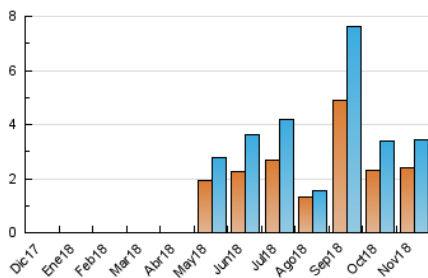

4.3 Por meses

N. únicos / Visitas (x 1000)