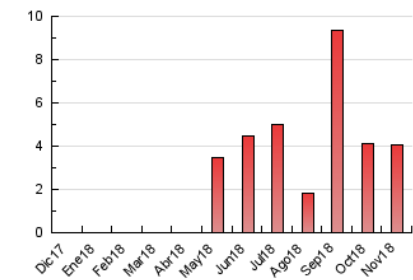

Páginas (x 1000)