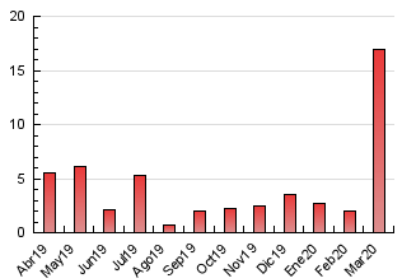

Páginas (x 1000)