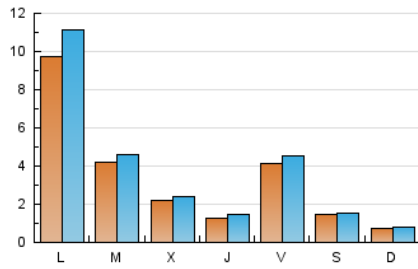

somlaLlagosta
DIARI DE LA LLAGOSTA I BAIX VALLES

1. Cifras totales y promedios (Nacional)

MES - AÑO	NAVEGADORES UNICOS	VISITAS	PAGINAS
Marzo - 2020	8.107	12.250	16.454
PROMEDIO DIARIO	354	395	531
PROMEDIO LUNES-VIERNES	455	511	681
PROMEDIO SABADO-DOMINGO	106	113	164
PAGINAS / VISITAS	1,34		
DURACION MEDIA VISITAS	0:00:41		
DURACION MEDIA PAGINAS	0:01:58		

2. Secciones (Nacional)

	PAGINAS	%
HOME	1.217	7.40 %
RESTO	15.237	92.60 %

3. Por día del mes (Nacional)

Día	N. únicos	Visitas	Páginas	Día	N. únicos	Visitas	Páginas	Día	N. únicos	Visitas	Páginas
1	17	18	27	11	389	422	587	21	153	162	243
2	42	45	70	12	169	186	255	22	73	83	147
3	38	39	50	13	638	687	934	23	242	260	358
4	29	30	46	14	131	135	195	24	463	511	712
5	22	23	37	15	77	87	129	25	205	217	320
6	37	40	52	16	3.567	4.154	5.401	26	156	197	268
7	31	32	44	17	1.209	1.333	1.699	27	289	336	462
8	65	68	78	18	260	290	428	28	274	290	402
9	720	758	938	19	155	175	262	29	131	140	209
10	251	267	336	20	690	758	1.036	30	297	342	490
								31	147	165	239

4. Gráficas (Nacional)

4.1 Por día de la semana (promedio)

N. únicos / Visitas (x 100)

Páginas (x 100)

4.2 Por franja horaria (promedio)

Visitas (x 1000)

Páginas (x 1000)

4.3 Por meses