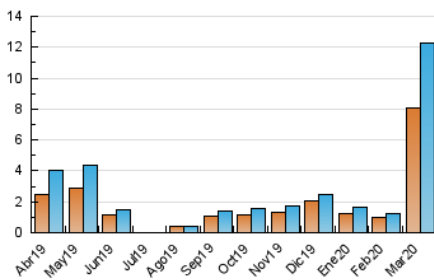

4.3 Por meses

N. únicos / Visitas (x 1000)