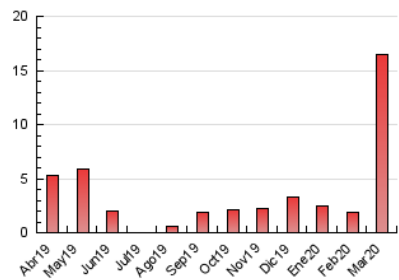

Páginas (x 1000)