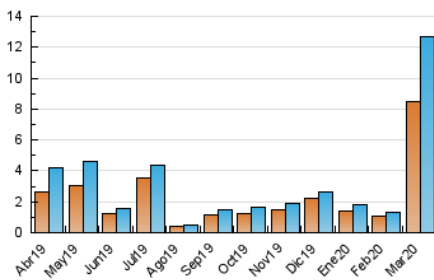

4.3 Por meses

N. únicos / Visitas (x 1000)