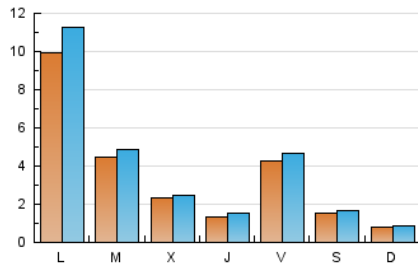

somlaLlagosta
DIARI DE LA LLAGOSTA I BAIX VALLES

1. Cifras totales y promedios (Nacional e Internacional)

MES - AÑO	NAVEGADORES UNICOS	VISITAS	PAGINAS
Marzo - 2020	8.472	12.656	16.919
PROMEDIO DIARIO	367	408	546
PROMEDIO LUNES-VIERNES	470	526	698
PROMEDIO SABADO-DOMINGO	113	120	173
PAGINAS / VISITAS	1,34		
DURACION MEDIA VISITAS	0:00:40		
DURACION MEDIA PAGINAS	0:01:58		

2. Secciones (Nacional e Internacional)

	PAGINAS	%
HOME	1.243	7.35 %
RESTO	15.676	92.65 %

3. Por día del mes (Nacional e Internacional)

Día	N. únicos	Visitas	Páginas	Día	N. únicos	Visitas	Páginas	Día	N. únicos	Visitas	Páginas
1	17	18	27	11	406	439	605	21	162	171	254
2	42	45	70	12	190	207	276	22	75	85	149
3	87	88	99	13	659	708	957	23	252	270	368
4	32	33	49	14	139	143	208	24	481	529	732
5	23	24	38	15	79	89	131	25	217	229	335
6	39	42	54	16	3.617	4.208	5.461	26	163	204	275
7	32	33	45	17	1.240	1.365	1.738	27	296	343	469
8	73	77	88	18	270	300	443	28	291	308	422
9	732	770	952	19	165	185	275	29	145	155	232
10	261	277	350	20	709	778	1.061	30	311	357	506
								31	158	176	250

4. Gráficas (Nacional e Internacional)

4.1 Por día de la semana (promedio)

N. únicos / Visitas (x 100)

Páginas (x 100)

4.2 Por franja horaria (promedio)

Visitas (x 1000)

Páginas (x 1000)

4.3 Por meses