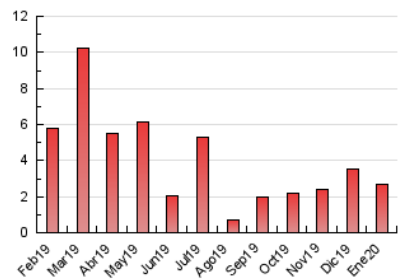

### 3. Por día del mes (Nacional e Internacional)

Día	N. únicos	Visitas	Páginas	Día	N. únicos	Visitas	Páginas	Día	N. únicos	Visitas	Páginas
1	12	12	21	11	19	20	22	21	28	29	49
2	41	45	70	12	26	28	33	22	28	33	39
3	270	294	398	13	255	276	339	23	32	34	51
4	148	156	205	14	135	138	182	24	29	35	53
5	29	29	37	15	53	57	70	25	18	19	24
6	30	32	172	16	28	31	51	26	16	16	20
7	29	31	36	17	32	38	56	27	37	41	58
8	51	54	60	18	31	33	61	28	35	38	53
9	30	32	46	19	24	24	33	29	48	56	104
10	27	32	43	20	30	32	44	30	37	39	62
								31	97	111	180

4. Gráficas (Nacional e Internacional)

4.1 Por día de la semana (promedio)

N. únicos / Visitas (x 100)

Páginas (x 100)

4.2 Por franja horaria (promedio)

Visitas (x 1000)

Páginas (x 1000)

4.3 Por meses

N. únicos / Visitas (x 1000)

Páginas (x 1000)