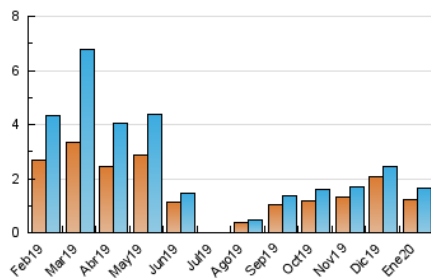

#### 3. Por día del mes (Nacional)

Día	N. únicos	Visitas	Páginas	Día	N. únicos	Visitas	Páginas	Día	N. únicos	Visitas	Páginas
1	12	12	21	11	17	18	20	21	25	26	46
2	38	42	67	12	23	25	30	22	26	31	37
3	247	271	375	13	237	258	321	23	28	30	47
4	138	146	195	14	120	123	167	24	28	34	52
5	27	27	35	15	47	51	64	25	15	16	21
6	29	31	171	16	25	28	48	26	12	12	16
7	26	28	33	17	31	37	55	27	31	35	52
8	25	28	34	18	22	24	52	28	29	32	46
9	25	27	41	19	21	21	30	29	43	49	74
10	19	24	35	20	28	30	42	30	26	28	51
								31	81	95	164

4. Gráficas (Nacional)

4.1 Por día de la semana (promedio)

N. únicos / Visitas (x 100)

Páginas (x 100)

4.2 Por franja horaria (promedio)

Visitas (x 1000)

Páginas (x 1000)

4.3 Por meses

N. únicos / Visitas (x 1000)

Páginas (x 1000)