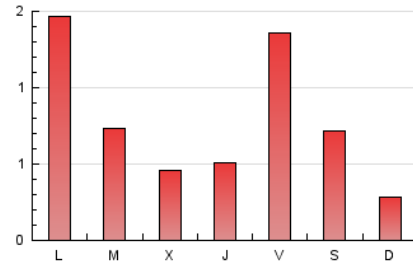

#### 2. Secciones (Nacional)

	PAGINAS	%
<b>HOME</b>	309	12.65 %
<b>RESTO</b>	2.133	87.35 %

#### 3. Por día del mes (Nacional)

Día	N. únicos	Visitas	Páginas	Día	N. únicos	Visitas	Páginas	Día	N. únicos	Visitas	Páginas
1	12	12	21	11	17	18	20	21	25	26	46
2	38	42	67	12	23	25	30	22	26	31	37
3	247	271	375	13	237	258	321	23	28	30	47
4	138	146	195	14	120	123	167	24	28	34	52
5	27	27	35	15	47	51	64	25	15	16	21
6	29	31	171	16	25	28	48	26	12	12	16
7	26	28	33	17	31	37	55	27	31	35	52
8	25	28	34	18	22	24	52	28	29	32	46
9	25	27	41	19	21	21	30	29	43	49	74
10	19	24	35	20	28	30	42	30	26	28	51
								31	81	95	164

4. Gráficas (Nacional)

4.1 Por día de la semana (promedio)

N. únicos / Visitas (x 100)

Páginas (x 100)

4.2 Por franja horaria (promedio)

Visitas (x 1000)

Páginas (x 1000)

4.3 Por meses