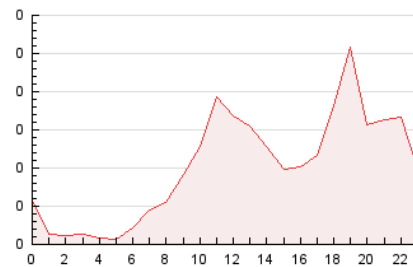

#### 3. Por día del mes (Nacional)

Día	N. únicos	Visitas	Páginas	Día	N. únicos	Visitas	Páginas	Día	N. únicos	Visitas	Páginas
1	12	12	21	11	17	18	20	21	25	26	46
2	38	42	67	12	23	25	30	22	26	31	37
3	247	271	375	13	237	258	321	23	28	30	47
4	138	146	195	14	120	123	167	24	28	34	52
5	27	27	35	15	47	51	64	25	15	16	21
6	29	31	171	16	25	28	48	26	12	12	16
7	26	28	33	17	31	37	55	27	31	35	52
8	25	28	34	18	22	24	52	28	29	32	46
9	25	27	41	19	21	21	30	29	43	49	74
10	19	24	35	20	28	30	42	30	26	28	51
								31	81	95	164

4. Gráficas (Nacional)

4.1 Por día de la semana (promedio)

N. únicos / Visitas (x 100)

Páginas (x 100)

4.2 Por franja horaria (promedio)

Visitas (x 1000)

Páginas (x 1000)

4.3 Por meses