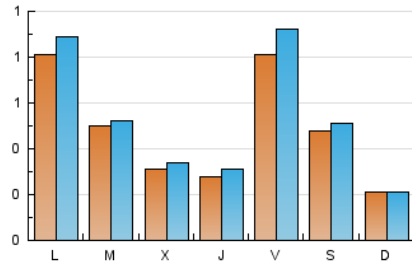

4. Gráficas (Nacional)

4.1 Por día de la semana (promedio)

N. únicos / Visitas (x 100)