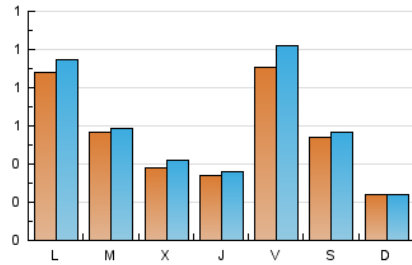

4. Gráficas (Nacional e Internacional)

4.1 Por día de la semana (promedio)

N. únicos / Visitas (x 100)