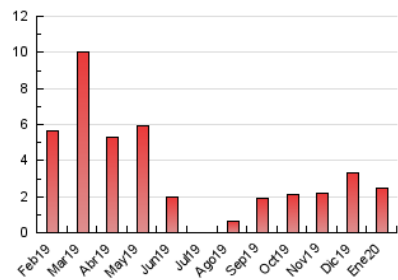

#### 3. Por día del mes (Nacional)

Día	N. únicos	Visitas	Páginas	Día	N. únicos	Visitas	Páginas	Día	N. únicos	Visitas	Páginas
1	12	12	21	11	17	18	20	21	25	26	46
2	38	42	67	12	23	25	30	22	26	31	37
3	247	271	375	13	237	258	321	23	28	30	47
4	138	146	195	14	120	123	167	24	28	34	52
5	27	27	35	15	47	51	64	25	15	16	21
6	29	31	171	16	25	28	48	26	12	12	16
7	26	28	33	17	31	37	55	27	31	35	52
8	25	28	34	18	22	24	52	28	29	32	46
9	25	27	41	19	21	21	30	29	43	49	74
10	19	24	35	20	28	30	42	30	26	28	51
								31	81	95	164

4. Gráficas (Nacional)

4.1 Por día de la semana (promedio)

N. únicos / Visitas (x 100)

Páginas (x 100)

4.2 Por franja horaria (promedio)

Visitas (x 1000)

Páginas (x 1000)

4.3 Por meses

N. únicos / Visitas (x 1000)

Páginas (x 1000)