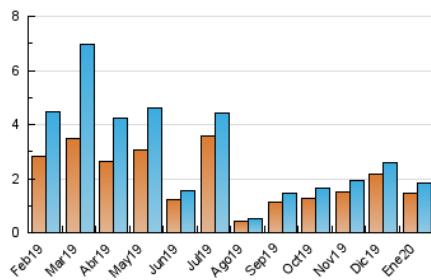

### 3. Por día del mes (Nacional e Internacional)

Día	N. únicos	Visitas	Páginas	Día	N. únicos	Visitas	Páginas	Día	N. únicos	Visitas	Páginas
1	12	12	21	11	19	20	22	21	28	29	49
2	41	45	70	12	26	28	33	22	28	33	39
3	270	294	398	13	255	276	339	23	32	34	51
4	148	156	205	14	135	138	182	24	29	35	53
5	29	29	37	15	53	57	70	25	18	19	24
6	30	32	172	16	28	31	51	26	16	16	20
7	29	31	36	17	32	38	56	27	37	41	58
8	51	54	60	18	31	33	61	28	35	38	53
9	30	32	46	19	24	24	33	29	48	56	104
10	27	32	43	20	30	32	44	30	37	39	62
								31	97	111	180

4. Gráficas (Nacional e Internacional)

4.1 Por día de la semana (promedio)

N. únicos / Visitas (x 100)

Páginas (x 100)

4.2 Por franja horaria (promedio)

Visitas (x 1000)

Páginas (x 1000)

4.3 Por meses

N. únicos / Visitas (x 1000)

Páginas (x 1000)