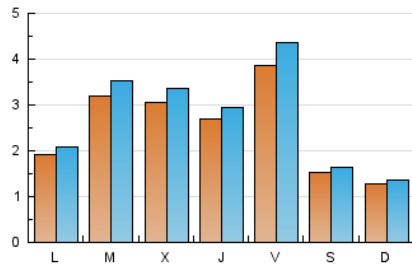

4. Gráficas (Nacional e Internacional)

4.1 Por día de la semana (promedio)

N. únicos / Visitas (x 100)