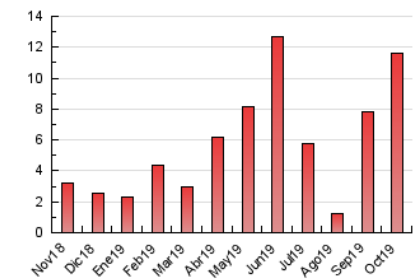

#### 3. Por día del mes (Nacional)

Día	N. únicos	Visitas	Páginas	Día	N. únicos	Visitas	Páginas	Día	N. únicos	Visitas	Páginas
1	46	51	73	11	380	432	611	21	205	224	265
2	90	105	162	12	176	191	251	22	120	129	200
3	418	443	589	13	114	123	193	23	180	192	261
4	955	1.080	1.370	14	250	269	348	24	90	100	135
5	282	297	375	15	431	482	606	25	126	130	181
6	185	191	269	16	277	295	398	26	72	79	130
7	160	180	286	17	177	196	242	27	64	71	98
8	97	107	192	18	47	50	64	28	126	135	197
9	104	130	225	19	61	64	89	29	863	949	1.299
10	233	264	430	20	135	153	192	30	836	909	1.259
								31	395	432	617

4. Gráficas (Nacional)

4.1 Por día de la semana (promedio)

N. únicos / Visitas (x 100)

Páginas (x 100)

4.2 Por franja horaria (promedio)

Visitas (x 1000)

Páginas (x 1000)

4.3 Por meses

N. únicos / Visitas (x 1000)

Páginas (x 1000)