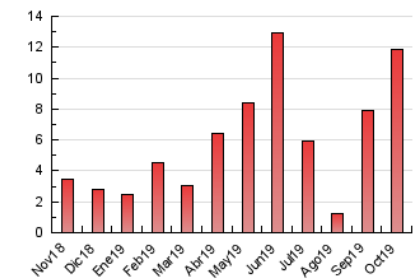

### 3. Por día del mes (Nacional e Internacional)

Día	N. únicos	Visitas	Páginas	Día	N. únicos	Visitas	Páginas	Día	N. únicos	Visitas	Páginas
1	48	53	75	11	395	449	634	21	210	229	271
2	96	111	168	12	179	194	254	22	126	136	207
3	428	454	600	13	116	125	201	23	187	199	268
4	974	1.103	1.398	14	257	276	358	24	93	104	139
5	290	305	385	15	446	499	625	25	132	136	187
6	189	195	274	16	290	308	420	26	75	82	134
7	164	184	290	17	182	205	252	27	67	74	101
8	99	109	194	18	47	50	64	28	131	140	202
9	108	134	230	19	66	69	94	29	877	963	1.315
10	242	273	441	20	137	155	194	30	850	923	1.275
								31	403	440	625

4. Gráficas (Nacional e Internacional)

4.1 Por día de la semana (promedio)

N. únicos / Visitas (x 100)

Páginas (x 100)

4.2 Por franja horaria (promedio)

Visitas (x 1000)

Páginas (x 1000)

4.3 Por meses

N. únicos / Visitas (x 1000)

Páginas (x 1000)