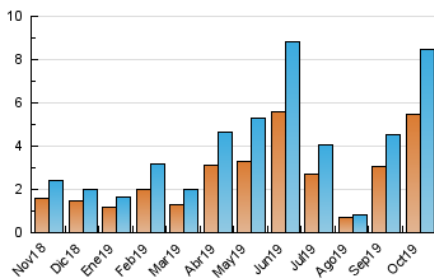

#### 3. Por día del mes (Nacional)

Día	N. únicos	Visitas	Páginas	Día	N. únicos	Visitas	Páginas	Día	N. únicos	Visitas	Páginas
1	46	51	73	11	380	432	611	21	205	224	265
2	90	105	162	12	176	191	251	22	120	129	200
3	418	443	589	13	114	123	193	23	180	192	261
4	955	1.080	1.370	14	250	269	348	24	90	100	135
5	282	297	375	15	431	482	606	25	126	130	181
6	185	191	269	16	277	295	398	26	72	79	130
7	160	180	286	17	177	196	242	27	64	71	98
8	97	107	192	18	47	50	64	28	126	135	197
9	104	130	225	19	61	64	89	29	863	949	1.299
10	233	264	430	20	135	153	192	30	836	909	1.259
								31	395	432	617

4. Gráficas (Nacional)

4.1 Por día de la semana (promedio)

N. únicos / Visitas (x 100)

Páginas (x 100)

4.2 Por franja horaria (promedio)

Visitas (x 1000)

Páginas (x 1000)

4.3 Por meses

N. únicos / Visitas (x 1000)

Páginas (x 1000)