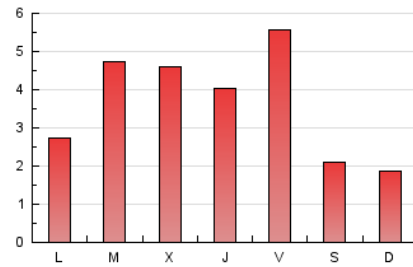

#### 3. Por día del mes (Nacional)

Día	N. únicos	Visitas	Páginas	Día	N. únicos	Visitas	Páginas	Día	N. únicos	Visitas	Páginas
1	46	51	73	11	380	432	611	21	205	224	265
2	90	105	162	12	176	191	251	22	120	129	200
3	418	443	589	13	114	123	193	23	180	192	261
4	955	1.080	1.370	14	250	269	348	24	90	100	135
5	282	297	375	15	431	482	606	25	126	130	181
6	185	191	269	16	277	295	398	26	72	79	130
7	160	180	286	17	177	196	242	27	64	71	98
8	97	107	192	18	47	50	64	28	126	135	197
9	104	130	225	19	61	64	89	29	863	949	1.299
10	233	264	430	20	135	153	192	30	836	909	1.259
								31	395	432	617

4. Gráficas (Nacional)

4.1 Por día de la semana (promedio)

N. únicos / Visitas (x 100)

Páginas (x 100)

4.2 Por franja horaria (promedio)

Visitas (x 1000)

Páginas (x 1000)

4.3 Por meses