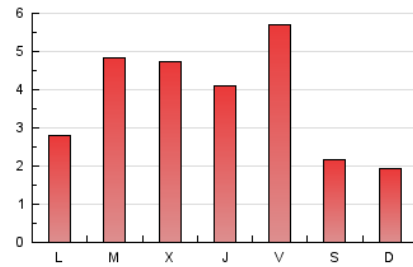

### 3. Por día del mes (Nacional e Internacional)

Día	N. únicos	Visitas	Páginas	Día	N. únicos	Visitas	Páginas	Día	N. únicos	Visitas	Páginas
1	48	53	75	11	395	449	634	21	210	229	271
2	96	111	168	12	179	194	254	22	126	136	207
3	428	454	600	13	116	125	201	23	187	199	268
4	974	1.103	1.398	14	257	276	358	24	93	104	139
5	290	305	385	15	446	499	625	25	132	136	187
6	189	195	274	16	290	308	420	26	75	82	134
7	164	184	290	17	182	205	252	27	67	74	101
8	99	109	194	18	47	50	64	28	131	140	202
9	108	134	230	19	66	69	94	29	877	963	1.315
10	242	273	441	20	137	155	194	30	850	923	1.275
								31	403	440	625

4. Gráficas (Nacional e Internacional)

4.1 Por día de la semana (promedio)

N. únicos / Visitas (x 100)

Páginas (x 100)

4.2 Por franja horaria (promedio)

Visitas (x 1000)

Páginas (x 1000)

4.3 Por meses