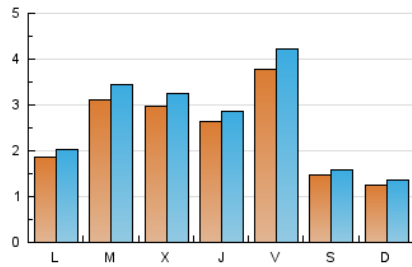

4. Gráficas (Nacional)

4.1 Por día de la semana (promedio)

N. únicos / Visitas (x 100)