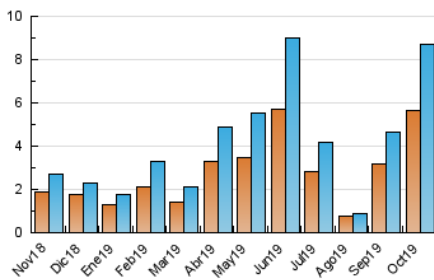

### 3. Por día del mes (Nacional e Internacional)

Día	N. únicos	Visitas	Páginas	Día	N. únicos	Visitas	Páginas	Día	N. únicos	Visitas	Páginas
1	48	53	75	11	395	449	634	21	210	229	271
2	96	111	168	12	179	194	254	22	126	136	207
3	428	454	600	13	116	125	201	23	187	199	268
4	974	1.103	1.398	14	257	276	358	24	93	104	139
5	290	305	385	15	446	499	625	25	132	136	187
6	189	195	274	16	290	308	420	26	75	82	134
7	164	184	290	17	182	205	252	27	67	74	101
8	99	109	194	18	47	50	64	28	131	140	202
9	108	134	230	19	66	69	94	29	877	963	1.315
10	242	273	441	20	137	155	194	30	850	923	1.275
								31	403	440	625

4. Gráficas (Nacional e Internacional)

4.1 Por día de la semana (promedio)

N. únicos / Visitas (x 100)

Páginas (x 100)

4.2 Por franja horaria (promedio)

Visitas (x 1000)

Páginas (x 1000)

4.3 Por meses

N. únicos / Visitas (x 1000)

Páginas (x 1000)