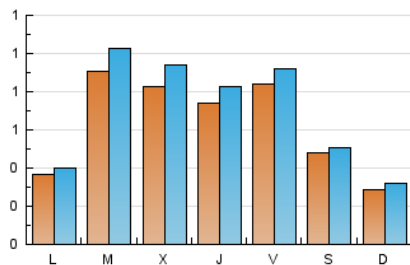

4. Gráficas (Nacional)

4.1 Por día de la semana (promedio)

N. únicos / Visitas (x 100)