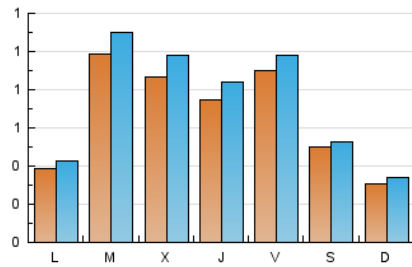

4. Gráficas (Nacional e Internacional)

4.1 Por día de la semana (promedio)

N. únicos / Visitas (x 100)