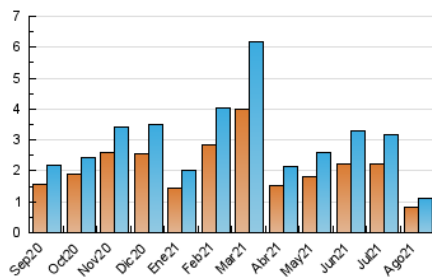

4.3 Por meses

N. únicos / Visitas (x 1000)