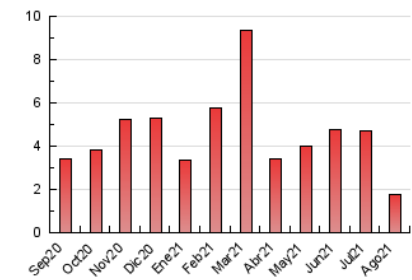

Páginas (x 1000)