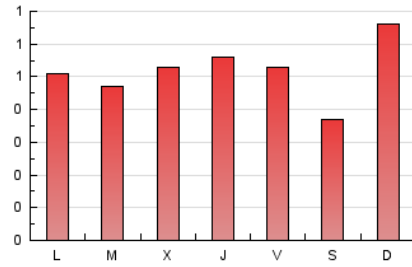

2. Secciones (Nacional)

	PAGINAS	%
HOME	411	25.51 %
RESTO	1.200	74.49 %

3. Por día del mes (Nacional)

Día	N. únicos	Visitas	Páginas	Día	N. únicos	Visitas	Páginas	Día	N. únicos	Visitas	Páginas
1	38	40	72	11	51	54	70	21	13	13	30
2	32	34	52	12	62	67	89	22	18	18	56
3	24	25	45	13	52	53	66	23	24	26	41
4	25	27	45	14	36	39	48	24	32	35	47
5	26	28	48	15	23	24	36	25	30	33	53
6	33	36	63	16	24	26	39	26	25	32	49
7	18	20	33	17	21	22	38	27	21	21	42
8	45	54	146	18	23	26	42	28	19	20	35
9	21	28	38	19	21	24	39	29	13	15	22
10	27	27	56	20	19	19	40	30	49	52	84
								31	29	29	47

4. Gráficas (Nacional)

4.1 Por día de la semana (promedio)

N. únicos / Visitas (x 100)

Páginas (x 100)

4.2 Por franja horaria (promedio)

Visitas (x 1000)

Páginas (x 1000)

4.3 Por meses