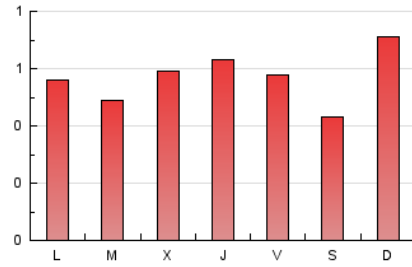

2. Secciones (Nacional e Internacional)

	PAGINAS	%
HOME	466	26.46 %
RESTO	1.295	73.54 %

3. Por día del mes (Nacional e Internacional)

Día	N. únicos	Visitas	Páginas	Día	N. únicos	Visitas	Páginas	Día	N. únicos	Visitas	Páginas
1	44	46	78	11	56	60	76	21	17	17	34
2	36	39	57	12	70	76	98	22	19	19	60
3	26	27	47	13	55	59	72	23	27	29	44
4	29	32	50	14	39	42	50	24	36	39	51
5	28	30	56	15	24	25	37	25	36	39	59
6	43	47	74	16	28	31	44	26	31	38	55
7	19	21	40	17	22	23	39	27	21	21	42
8	48	57	150	18	28	33	49	28	30	31	46
9	25	33	42	19	25	28	41	29	19	21	28
10	28	28	57	20	20	21	42	30	56	59	91
								31	34	34	52

4. Gráficas (Nacional e Internacional)

4.1 Por día de la semana (promedio)

N. únicos / Visitas (x 100)

Páginas (x 100)

4.2 Por franja horaria (promedio)

Visitas (x 1000)

Páginas (x 1000)

4.3 Por meses