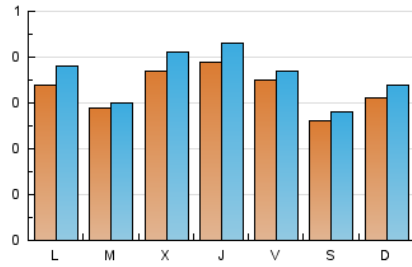

2. Secciones (Nacional e Internacional)

	PAGINAS	%
HOME	466	26.46 %
RESTO	1.295	73.54 %

3. Por día del mes (Nacional e Internacional)

Día	N. únicos	Visitas	Páginas	Día	N. únicos	Visitas	Páginas	Día	N. únicos	Visitas	Páginas
1	44	46	78	11	56	60	76	21	17	17	34
2	36	39	57	12	70	76	98	22	19	19	60
3	26	27	47	13	55	59	72	23	27	29	44
4	29	32	50	14	39	42	50	24	36	39	51
5	28	30	56	15	24	25	37	25	36	39	59
6	43	47	74	16	28	31	44	26	31	38	55
7	19	21	40	17	22	23	39	27	21	21	42
8	48	57	150	18	28	33	49	28	30	31	46
9	25	33	42	19	25	28	41	29	19	21	28
10	28	28	57	20	20	21	42	30	56	59	91
								31	34	34	52

4. Gráficas (Nacional e Internacional)

4.1 Por día de la semana (promedio)

N. únicos / Visitas (x 100)

Páginas (x 100)

4.2 Por franja horaria (promedio)

Visitas (x 1000)

Páginas (x 1000)

4.3 Por meses