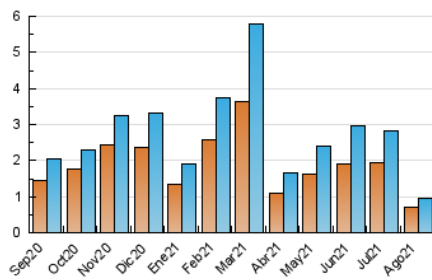

2. Secciones (Nacional)

	PAGINAS	%
HOME	411	25.51 %
RESTO	1.200	74.49 %

3. Por día del mes (Nacional)

Día	N. únicos	Visitas	Páginas	Día	N. únicos	Visitas	Páginas	Día	N. únicos	Visitas	Páginas
1	38	40	72	11	51	54	70	21	13	13	30
2	32	34	52	12	62	67	89	22	18	18	56
3	24	25	45	13	52	53	66	23	24	26	41
4	25	27	45	14	36	39	48	24	32	35	47
5	26	28	48	15	23	24	36	25	30	33	53
6	33	36	63	16	24	26	39	26	25	32	49
7	18	20	33	17	21	22	38	27	21	21	42
8	45	54	146	18	23	26	42	28	19	20	35
9	21	28	38	19	21	24	39	29	13	15	22
10	27	27	56	20	19	19	40	30	49	52	84
								31	29	29	47

4. Gráficas (Nacional)

4.1 Por día de la semana (promedio)

N. únicos / Visitas (x 100)

Páginas (x 100)

4.2 Por franja horaria (promedio)

Visitas (x 1000)

Páginas (x 1000)

4.3 Por meses

N. únicos / Visitas (x 1000)

Páginas (x 1000)

5. Observaciones

Este Medio Electrónico de Comunicación ha sido medido por la herramienta Google Analytics de Google

6. Definiciones básicas (Para más información ver Normas Técnicas para el Control de los Medios Electrónicos de Comunicación)

Visita:

Una secuencia ininterrumpida de páginas servidas a un usuario válido. Si dicho usuario no realiza peticiones de páginas en un periodo de tiempo (30 min) la siguiente petición constituirá el inicio de una nueva visita.