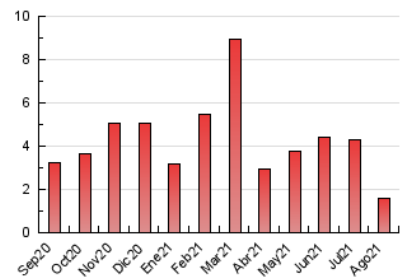

2. Secciones (Nacional)

	PAGINAS	%
HOME	411	25.51 %
RESTO	1.200	74.49 %

3. Por día del mes (Nacional)

Día	N. únicos	Visitas	Páginas	Día	N. únicos	Visitas	Páginas	Día	N. únicos	Visitas	Páginas
1	38	40	72	11	51	54	70	21	13	13	30
2	32	34	52	12	62	67	89	22	18	18	56
3	24	25	45	13	52	53	66	23	24	26	41
4	25	27	45	14	36	39	48	24	32	35	47
5	26	28	48	15	23	24	36	25	30	33	53
6	33	36	63	16	24	26	39	26	25	32	49
7	18	20	33	17	21	22	38	27	21	21	42
8	45	54	146	18	23	26	42	28	19	20	35
9	21	28	38	19	21	24	39	29	13	15	22
10	27	27	56	20	19	19	40	30	49	52	84
								31	29	29	47

4. Gráficas (Nacional)

4.1 Por día de la semana (promedio)

N. únicos / Visitas (x 100)

Páginas (x 100)

4.2 Por franja horaria (promedio)

Visitas (x 1000)

Páginas (x 1000)

4.3 Por meses

N. únicos / Visitas (x 1000)

Páginas (x 1000)

5. Observaciones

Este Medio Electrónico de Comunicación ha sido medido por la herramienta Google Analytics de Google

6. Definiciones básicas (Para más información ver Normas Técnicas para el Control de los Medios Electrónicos de Comunicación)

Visita:

Una secuencia ininterrumpida de páginas servidas a un usuario válido. Si dicho usuario no realiza peticiones de páginas en un periodo de tiempo (30 min) la siguiente petición constituirá el inicio de una nueva visita.