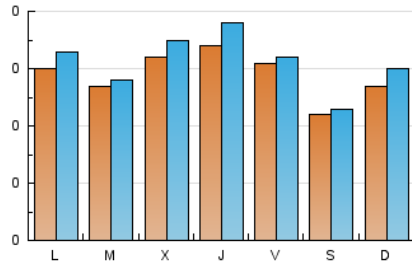

2. Secciones (Nacional)

	PAGINAS	%
HOME	411	25.51 %
RESTO	1.200	74.49 %

3. Por día del mes (Nacional)

Día	N. únicos	Visitas	Páginas	Día	N. únicos	Visitas	Páginas	Día	N. únicos	Visitas	Páginas
1	38	40	72	11	51	54	70	21	13	13	30
2	32	34	52	12	62	67	89	22	18	18	56
3	24	25	45	13	52	53	66	23	24	26	41
4	25	27	45	14	36	39	48	24	32	35	47
5	26	28	48	15	23	24	36	25	30	33	53
6	33	36	63	16	24	26	39	26	25	32	49
7	18	20	33	17	21	22	38	27	21	21	42
8	45	54	146	18	23	26	42	28	19	20	35
9	21	28	38	19	21	24	39	29	13	15	22
10	27	27	56	20	19	19	40	30	49	52	84
								31	29	29	47

4. Gráficas (Nacional)

4.1 Por día de la semana (promedio)

N. únicos / Visitas (x 100)

Páginas (x 100)

4.2 Por franja horaria (promedio)

Visitas (x 1000)

Páginas (x 1000)

4.3 Por meses