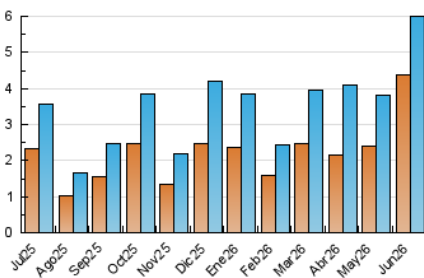

#### 4.1 Por día de la semana (promedio)

N. únicos / Visitas (x 100)

Páginas (x 100)

#### 4.2 Por franja horaria (promedio)

Visitas\_ (x 1000)

Páginas (x 1000)

#### 4.3 Por meses

N. únicos / Visitas (x 1000)

Páginas (x 1000)

## 5. Observaciones

Este Medio Electrónico de Comunicación ha sido medido por la herramienta Google Analytics de Google (GA4).