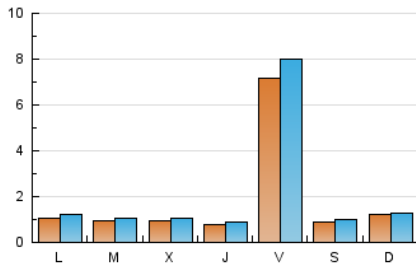

4. Gráficas (Nacional)

4.1 Por día de la semana (promedio)

N. únicos / Visitas (x 100)