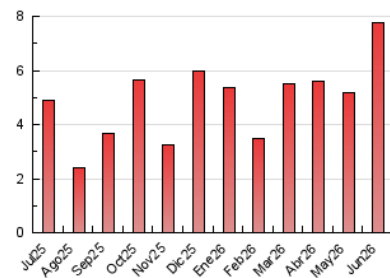

#### 4.1 Por día de la semana (promedio)

N. únicos / Visitas (x 100)

Páginas (x 100)

#### 4.2 Por franja horaria (promedio)

Visitas\_ (x 1000)

Páginas (x 1000)

#### 4.3 Por meses

N. únicos / Visitas (x 1000)

Páginas (x 1000)

## 5. Observaciones

Este Medio Electrónico de Comunicación ha sido medido por la herramienta Google Analytics de Google (GA4).