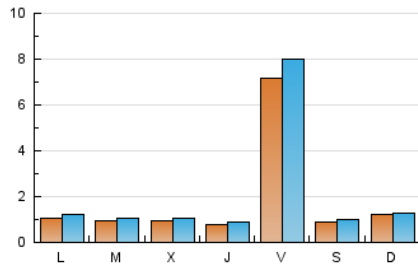

4. Gráficas (Nacional e Internacional)

4.1 Por día de la semana (promedio)

N. únicos / Visitas (x 100)