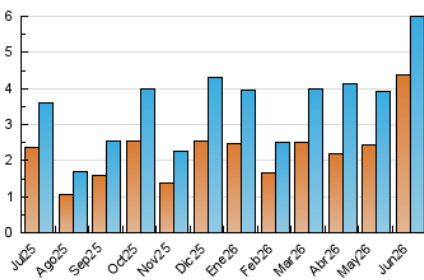

### 3. Por día del mes (Nacional e Internacional)

Día	N. únicos	Visitas	Páginas	Día	N. únicos	Visitas	Páginas	Día	N. únicos	Visitas	Páginas
<b>1</b>	98	111	182	<b>11</b>	50	55	96	<b>21</b>	107	112	148
<b>2</b>	85	92	122	<b>12</b>	378	424	529	<b>22</b>	82	86	119
<b>3</b>	65	70	103	<b>13</b>	91	103	117	<b>23</b>	102	118	172
<b>4</b>	60	76	108	<b>14</b>	68	76	99	<b>24</b>	163	179	238
<b>5</b>	104	110	147	<b>15</b>	99	105	138	<b>25</b>	144	161	223
<b>6</b>	47	50	67	<b>16</b>	87	92	110	<b>26</b>	2.335	2.608	3.118
<b>7</b>	87	92	122	<b>17</b>	81	98	133	<b>27</b>	163	178	234
<b>8</b>	98	106	167	<b>18</b>	55	65	111	<b>28</b>	219	238	276
<b>9</b>	125	137	193	<b>19</b>	51	62	93	<b>29</b>	165	193	250
<b>10</b>	73	78	123	<b>20</b>	57	61	82	<b>30</b>	82	95	150

##### 4.1 Por día de la semana (promedio)

N. únicos / Visitas (x 100)

Páginas (x 100)

##### 4.2 Por franja horaria (promedio)

Visitas\_ (x 1000)

Páginas (x 1000)

##### 4.3 Por meses

N. únicos / Visitas (x 1000)

Páginas (x 1000)