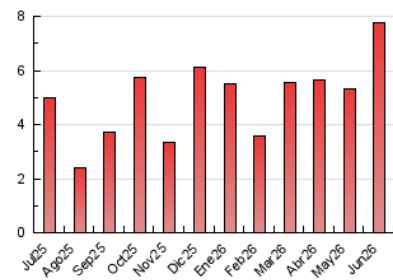

### 3. Por día del mes (Nacional e Internacional)

Día	N. únicos	Visitas	Páginas	Día	N. únicos	Visitas	Páginas	Día	N. únicos	Visitas	Páginas
<b>1</b>	98	111	182	<b>11</b>	50	55	96	<b>21</b>	107	112	148
<b>2</b>	85	92	122	<b>12</b>	378	424	529	<b>22</b>	82	86	119
<b>3</b>	65	70	103	<b>13</b>	91	103	117	<b>23</b>	102	118	172
<b>4</b>	60	76	108	<b>14</b>	68	76	99	<b>24</b>	163	179	238
<b>5</b>	104	110	147	<b>15</b>	99	105	138	<b>25</b>	144	161	223
<b>6</b>	47	50	67	<b>16</b>	87	92	110	<b>26</b>	2.335	2.608	3.118
<b>7</b>	87	92	122	<b>17</b>	81	98	133	<b>27</b>	163	178	234
<b>8</b>	98	106	167	<b>18</b>	55	65	111	<b>28</b>	219	238	276
<b>9</b>	125	137	193	<b>19</b>	51	62	93	<b>29</b>	165	193	250
<b>10</b>	73	78	123	<b>20</b>	57	61	82	<b>30</b>	82	95	150

##### 4.1 Por día de la semana (promedio)

N. únicos / Visitas (x 100)

Páginas (x 100)

##### 4.2 Por franja horaria (promedio)

Visitas\_ (x 1000)

Páginas (x 1000)

##### 4.3 Por meses

N. únicos / Visitas (x 1000)

Páginas (x 1000)