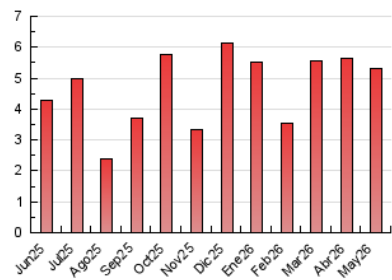

#### 4.1 Por día de la semana (promedio)

N. únicos / Visitas (x 100)

Páginas (x 100)

#### 4.2 Por franja horaria (promedio)

Visitas\_ (x 1000)

Páginas (x 1000)

#### 4.3 Por meses

N. únicos / Visitas (x 1000)

Páginas (x 1000)

### Duración Visita:

Tiempo en segundos de todas las visitas de dos o más páginas vistas, dividido por el número total de visitas de dos o más páginas vistas.