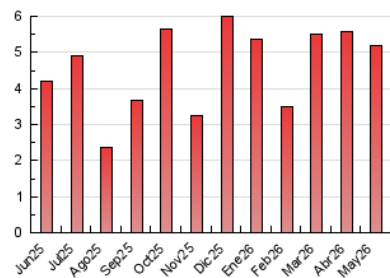

#### 3. Por día del mes (Nacional)

Día	N. únicos	Visitas	Páginas	Día	N. únicos	Visitas	Páginas	Día	N. únicos	Visitas	Páginas
<b>1</b>	40	45	57	<b>11</b>	51	57	86	<b>21</b>	43	48	68
<b>2</b>	37	43	54	<b>12</b>	42	48	65	<b>22</b>	101	107	139
<b>3</b>	53	60	94	<b>13</b>	53	62	87	<b>23</b>	244	256	301
<b>4</b>	44	46	70	<b>14</b>	58	64	103	<b>24</b>	205	228	283
<b>5</b>	89	105	172	<b>15</b>	78	85	125	<b>25</b>	440	488	585
<b>6</b>	57	64	100	<b>16</b>	43	44	58	<b>26</b>	154	173	219
<b>7</b>	67	75	114	<b>17</b>	39	42	61	<b>27</b>	431	466	578
<b>8</b>	44	52	75	<b>18</b>	51	59	83	<b>28</b>	178	206	296
<b>9</b>	45	54	71	<b>19</b>	63	65	102	<b>29</b>	297	351	457
<b>10</b>	35	38	77	<b>20</b>	107	114	179	<b>30</b>	132	155	219
								<b>31</b>	132	148	211

##### 4.1 Por día de la semana (promedio)

N. únicos / Visitas (x 100)

Páginas (x 100)

##### 4.2 Por franja horaria (promedio)

Visitas\_ (x 1000)

Páginas (x 1000)

##### 4.3 Por meses

N. únicos / Visitas (x 1000)

Páginas (x 1000)