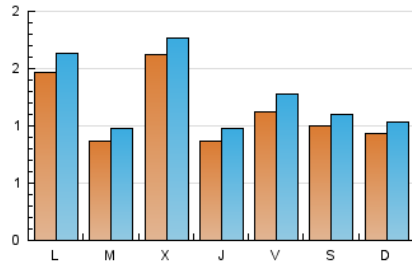

4. Gráficas (Nacional)

4.1 Por día de la semana (promedio)

N. únicos / Visitas (x 100)