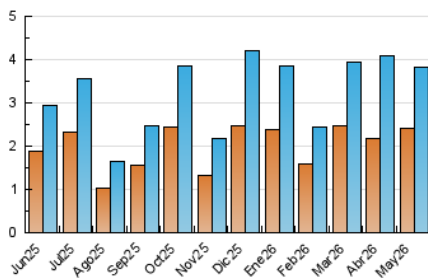

#### 3. Por día del mes (Nacional)

Día	N. únicos	Visitas	Páginas	Día	N. únicos	Visitas	Páginas	Día	N. únicos	Visitas	Páginas
<b>1</b>	40	45	57	<b>11</b>	51	57	86	<b>21</b>	43	48	68
<b>2</b>	37	43	54	<b>12</b>	42	48	65	<b>22</b>	101	107	139
<b>3</b>	53	60	94	<b>13</b>	53	62	87	<b>23</b>	244	256	301
<b>4</b>	44	46	70	<b>14</b>	58	64	103	<b>24</b>	205	228	283
<b>5</b>	89	105	172	<b>15</b>	78	85	125	<b>25</b>	440	488	585
<b>6</b>	57	64	100	<b>16</b>	43	44	58	<b>26</b>	154	173	219
<b>7</b>	67	75	114	<b>17</b>	39	42	61	<b>27</b>	431	466	578
<b>8</b>	44	52	75	<b>18</b>	51	59	83	<b>28</b>	178	206	296
<b>9</b>	45	54	71	<b>19</b>	63	65	102	<b>29</b>	297	351	457
<b>10</b>	35	38	77	<b>20</b>	107	114	179	<b>30</b>	132	155	219
								<b>31</b>	132	148	211

##### 4.1 Por día de la semana (promedio)

N. únicos / Visitas (x 100)

Páginas (x 100)

##### 4.2 Por franja horaria (promedio)

Visitas\_ (x 1000)

Páginas (x 1000)

##### 4.3 Por meses

N. únicos / Visitas (x 1000)

Páginas (x 1000)