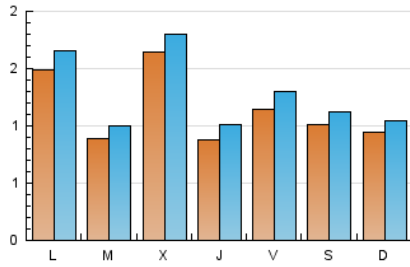

4. Gráficas (Nacional e Internacional)

4.1 Por día de la semana (promedio)

N. únicos / Visitas (x 100)