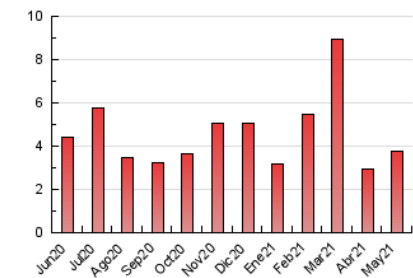

Páginas (x 1000)