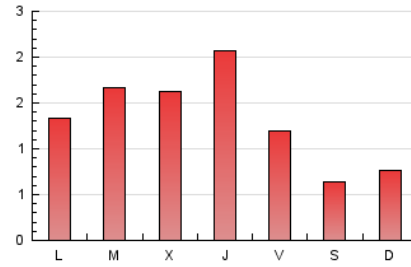

Páginas (x 100)