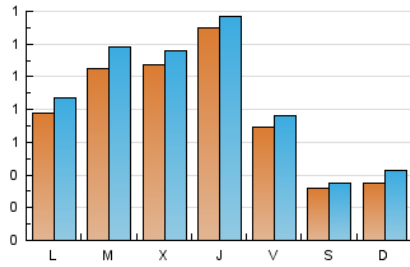

4. Gráficas (Nacional e Internacional)

4.1 Por día de la semana (promedio)

N. únicos / Visitas (x 100)