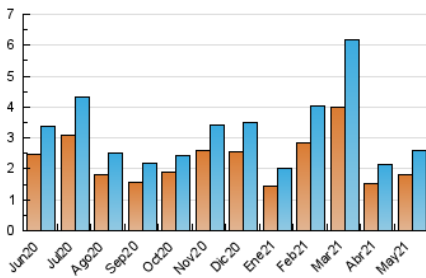

### 3. Por día del mes (Nacional e Internacional)

Día	N. únicos	Visitas	Páginas	Día	N. únicos	Visitas	Páginas	Día	N. únicos	Visitas	Páginas
1	29	30	58	11	211	240	306	21	32	38	69
2	24	41	77	12	87	106	163	22	26	27	42
3	42	47	80	13	53	57	91	23	39	43	75
4	43	47	67	14	62	70	98	24	45	49	69
5	76	80	107	15	33	35	68	25	26	30	50
6	345	356	524	16	36	45	85	26	218	228	310
7	136	144	222	17	201	213	328	27	80	88	122
8	44	49	88	18	140	154	240	28	44	53	85
9	39	42	71	19	47	49	67	29	30	32	66
10	55	72	113	20	42	48	90	30	39	45	71
								31	48	56	81

#### 4.1 Por día de la semana (promedio)

N. únicos / Visitas (x 100)

Páginas (x 100)

#### 4.2 Por franja horaria (promedio)

Visitas (x 1000)

Páginas (x 1000)

#### 4.3 Por meses

N. únicos / Visitas (x 1000)

Páginas (x 1000)