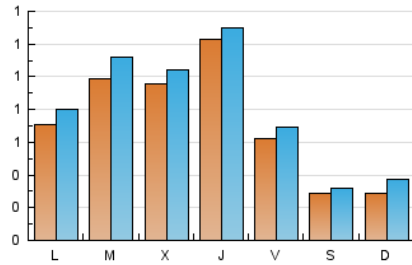

4. Gráficas (Nacional)

4.1 Por día de la semana (promedio)

N. únicos / Visitas (x 100)