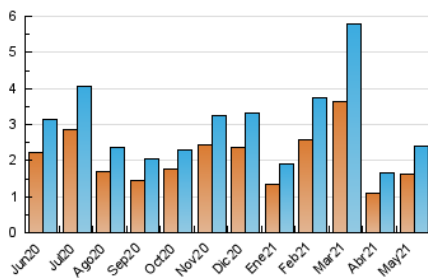

#### 3. Por día del mes (Nacional)

Día	N. únicos	Visitas	Páginas	Día	N. únicos	Visitas	Páginas	Día	N. únicos	Visitas	Páginas
1	26	27	55	11	199	228	294	21	28	32	63
2	24	41	77	12	71	88	142	22	23	24	39
3	41	45	78	13	47	51	85	23	26	30	54
4	40	44	64	14	51	59	87	24	36	40	60
5	63	66	92	15	30	32	65	25	25	29	49
6	335	346	514	16	29	38	78	26	212	222	304
7	131	136	211	17	190	201	316	27	75	82	116
8	42	47	82	18	133	147	233	28	39	47	79
9	37	40	69	19	38	40	57	29	26	28	61
10	52	68	108	20	36	41	82	30	29	35	61
								31	37	44	68

4. Gráficas (Nacional)

4.1 Por día de la semana (promedio)

N. únicos / Visitas (x 100)

Páginas (x 100)

4.2 Por franja horaria (promedio)

Visitas (x 1000)

Páginas (x 1000)

4.3 Por meses

N. únicos / Visitas (x 1000)

Páginas (x 1000)