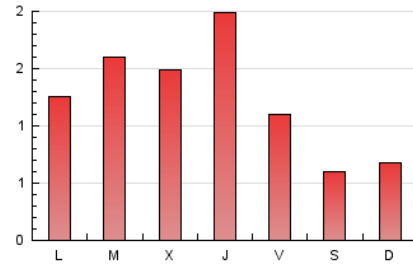

#### 2. Secciones (Nacional)

	PAGINAS	%
<b>HOME</b>	618	16.51 %
<b>RESTO</b>	3.125	83.49 %

#### 3. Por día del mes (Nacional)

Día	N. únicos	Visitas	Páginas	Día	N. únicos	Visitas	Páginas	Día	N. únicos	Visitas	Páginas
1	26	27	55	11	199	228	294	21	28	32	63
2	24	41	77	12	71	88	142	22	23	24	39
3	41	45	78	13	47	51	85	23	26	30	54
4	40	44	64	14	51	59	87	24	36	40	60
5	63	66	92	15	30	32	65	25	25	29	49
6	335	346	514	16	29	38	78	26	212	222	304
7	131	136	211	17	190	201	316	27	75	82	116
8	42	47	82	18	133	147	233	28	39	47	79
9	37	40	69	19	38	40	57	29	26	28	61
10	52	68	108	20	36	41	82	30	29	35	61
								31	37	44	68

4. Gráficas (Nacional)

4.1 Por día de la semana (promedio)

N. únicos / Visitas (x 100)

Páginas (x 100)

4.2 Por franja horaria (promedio)

Visitas (x 1000)

Páginas (x 1000)

4.3 Por meses