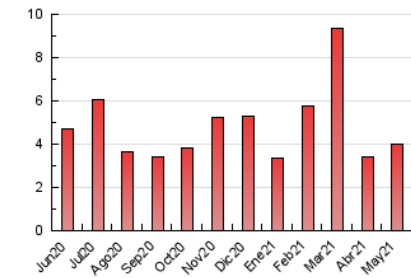

### 3. Por día del mes (Nacional e Internacional)

Día	N. únicos	Visitas	Páginas	Día	N. únicos	Visitas	Páginas	Día	N. únicos	Visitas	Páginas
1	29	30	58	11	211	240	306	21	32	38	69
2	24	41	77	12	87	106	163	22	26	27	42
3	42	47	80	13	53	57	91	23	39	43	75
4	43	47	67	14	62	70	98	24	45	49	69
5	76	80	107	15	33	35	68	25	26	30	50
6	345	356	524	16	36	45	85	26	218	228	310
7	136	144	222	17	201	213	328	27	80	88	122
8	44	49	88	18	140	154	240	28	44	53	85
9	39	42	71	19	47	49	67	29	30	32	66
10	55	72	113	20	42	48	90	30	39	45	71
								31	48	56	81

#### 4.1 Por día de la semana (promedio)

N. únicos / Visitas (x 100)

Páginas (x 100)

#### 4.2 Por franja horaria (promedio)

Visitas (x 1000)

Páginas (x 1000)

#### 4.3 Por meses

N. únicos / Visitas (x 1000)

Páginas (x 1000)