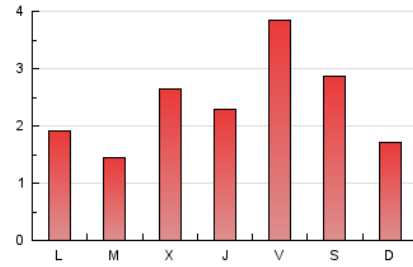

### 3. Por día del mes (Nacional e Internacional)

Día	N. únicos	Visitas	Páginas	Día	N. únicos	Visitas	Páginas	Día	N. únicos	Visitas	Páginas
1	845	911	1.213	11	126	145	222	21	93	103	133
2	588	622	785	12	86	97	147	22	66	74	101
3	144	153	216	13	100	110	160	23	65	72	141
4	92	97	131	14	81	96	177	24	60	69	112
5	146	160	219	15	63	73	105	25	118	131	166
6	221	228	353	16	79	87	116	26	56	63	85
7	237	258	352	17	81	88	151	27	239	243	308
8	227	258	368	18	150	159	246	28	189	196	252
9	153	172	272	19	73	80	123	29	96	100	131
10	121	132	190	20	163	185	235	30	90	91	114
								31	117	125	187

4. Gráficas (Nacional e Internacional)

4.1 Por día de la semana (promedio)

N. únicos / Visitas (x 100)

Páginas (x 100)

4.2 Por franja horaria (promedio)

Visitas (x 1000)

Páginas (x 1000)

4.3 Por meses