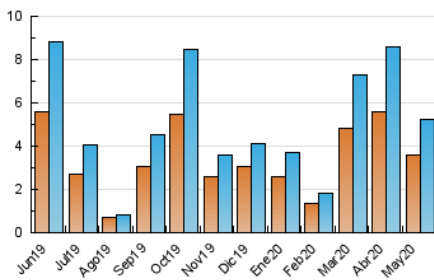

#### 3. Por día del mes (Nacional)

Día	N. únicos	Visitas	Páginas	Día	N. únicos	Visitas	Páginas	Día	N. únicos	Visitas	Páginas
1	833	898	1.200	11	116	135	212	21	84	94	124
2	579	613	776	12	80	91	141	22	64	72	99
3	141	150	213	13	96	106	153	23	64	71	140
4	87	92	126	14	81	96	177	24	59	68	111
5	140	154	213	15	63	73	105	25	111	124	159
6	212	219	344	16	77	85	114	26	52	59	81
7	231	251	345	17	77	84	147	27	236	240	305
8	216	247	357	18	148	156	242	28	184	191	247
9	145	164	264	19	69	76	119	29	94	98	129
10	111	122	180	20	157	179	229	30	86	87	110
								31	116	124	186

4. Gráficas (Nacional)

4.1 Por día de la semana (promedio)

N. únicos / Visitas (x 100)

Páginas (x 100)

4.2 Por franja horaria (promedio)

Visitas (x 1000)

Páginas (x 1000)

4.3 Por meses

N. únicos / Visitas (x 1000)

Páginas (x 1000)