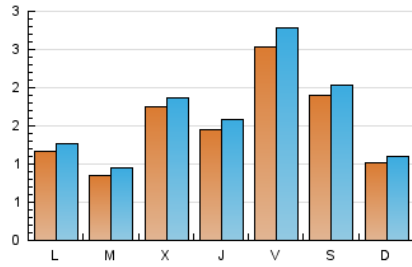

4. Gráficas (Nacional)

4.1 Por día de la semana (promedio)

N. únicos / Visitas (x 100)