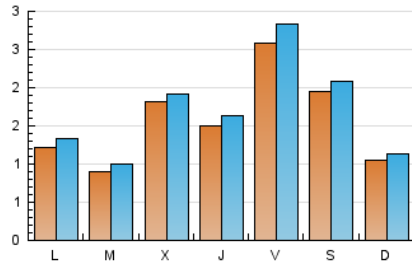

4. Gráficas (Nacional e Internacional)

4.1 Por día de la semana (promedio)

N. únicos / Visitas (x 100)