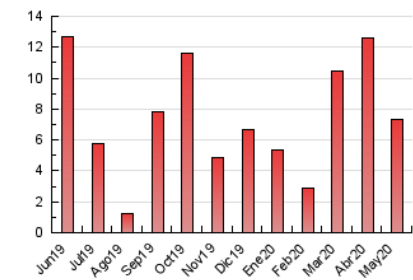

#### 3. Por día del mes (Nacional)

Día	N. únicos	Visitas	Páginas	Día	N. únicos	Visitas	Páginas	Día	N. únicos	Visitas	Páginas
1	833	898	1.200	11	116	135	212	21	84	94	124
2	579	613	776	12	80	91	141	22	64	72	99
3	141	150	213	13	96	106	153	23	64	71	140
4	87	92	126	14	81	96	177	24	59	68	111
5	140	154	213	15	63	73	105	25	111	124	159
6	212	219	344	16	77	85	114	26	52	59	81
7	231	251	345	17	77	84	147	27	236	240	305
8	216	247	357	18	148	156	242	28	184	191	247
9	145	164	264	19	69	76	119	29	94	98	129
10	111	122	180	20	157	179	229	30	86	87	110
								31	116	124	186

4. Gráficas (Nacional)

4.1 Por día de la semana (promedio)

N. únicos / Visitas (x 100)

Páginas (x 100)

4.2 Por franja horaria (promedio)

Visitas (x 1000)

Páginas (x 1000)

4.3 Por meses

N. únicos / Visitas (x 1000)

Páginas (x 1000)