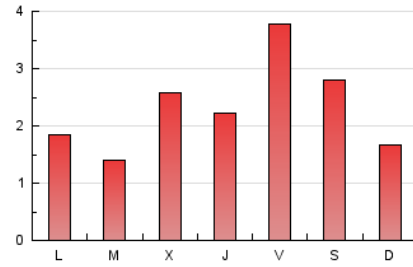

#### 2. Secciones (Nacional)

	PAGINAS	%
<b>HOME</b>	1.186	16.14 %
<b>RESTO</b>	6.162	83.86 %

#### 3. Por día del mes (Nacional)

Día	N. únicos	Visitas	Páginas	Día	N. únicos	Visitas	Páginas	Día	N. únicos	Visitas	Páginas
1	833	898	1.200	11	116	135	212	21	84	94	124
2	579	613	776	12	80	91	141	22	64	72	99
3	141	150	213	13	96	106	153	23	64	71	140
4	87	92	126	14	81	96	177	24	59	68	111
5	140	154	213	15	63	73	105	25	111	124	159
6	212	219	344	16	77	85	114	26	52	59	81
7	231	251	345	17	77	84	147	27	236	240	305
8	216	247	357	18	148	156	242	28	184	191	247
9	145	164	264	19	69	76	119	29	94	98	129
10	111	122	180	20	157	179	229	30	86	87	110
								31	116	124	186

4. Gráficas (Nacional)

4.1 Por día de la semana (promedio)

N. únicos / Visitas (x 100)

Páginas (x 100)

4.2 Por franja horaria (promedio)

Visitas (x 1000)

Páginas (x 1000)

4.3 Por meses