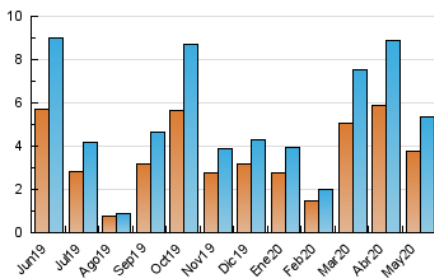

### 3. Por día del mes (Nacional e Internacional)

Día	N. únicos	Visitas	Páginas	Día	N. únicos	Visitas	Páginas	Día	N. únicos	Visitas	Páginas
1	845	911	1.213	11	126	145	222	21	93	103	133
2	588	622	785	12	86	97	147	22	66	74	101
3	144	153	216	13	100	110	160	23	65	72	141
4	92	97	131	14	81	96	177	24	60	69	112
5	146	160	219	15	63	73	105	25	118	131	166
6	221	228	353	16	79	87	116	26	56	63	85
7	237	258	352	17	81	88	151	27	239	243	308
8	227	258	368	18	150	159	246	28	189	196	252
9	153	172	272	19	73	80	123	29	96	100	131
10	121	132	190	20	163	185	235	30	90	91	114
								31	117	125	187

4. Gráficas (Nacional e Internacional)

4.1 Por día de la semana (promedio)

N. únicos / Visitas (x 100)

Páginas (x 100)

4.2 Por franja horaria (promedio)

Visitas (x 1000)

Páginas (x 1000)

4.3 Por meses

N. únicos / Visitas (x 1000)

Páginas (x 1000)