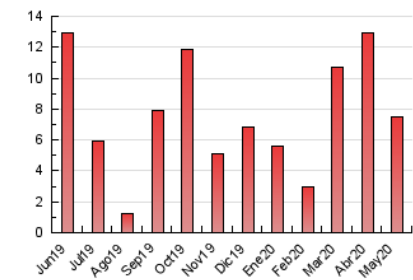

Páginas (x 1000)