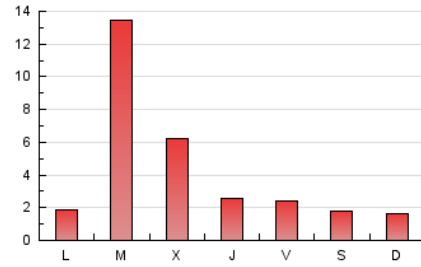

### 3. Por día del mes (Nacional e Internacional)

Día	N. únicos	Visitas	Páginas	Día	N. únicos	Visitas	Páginas	Día	N. únicos	Visitas	Páginas
1	167	184	321	11	98	107	177	21	2.140	2.542	3.663
2	94	103	160	12	152	161	193	22	683	755	1.160
3	102	109	157	13	160	178	251	23	244	288	400
4	78	80	122	14	335	362	458	24	263	283	414
5	152	158	237	15	131	138	195	25	178	198	323
6	70	75	125	16	52	56	100	26	69	75	121
7	717	769	1.087	17	121	153	211	27	92	100	154
8	913	979	1.335	18	64	73	104	28	96	107	167
9	272	294	412	19	56	61	103	29	58	65	117
10	120	125	194	20	106	118	209	30	165	179	223

4. Gráficas (Nacional e Internacional)

4.1 Por día de la semana (promedio)

N. únicos / Visitas (x 100)

Páginas (x 100)

4.2 Por franja horaria (promedio)

Visitas (x 1000)

Páginas (x 1000)

4.3 Por meses