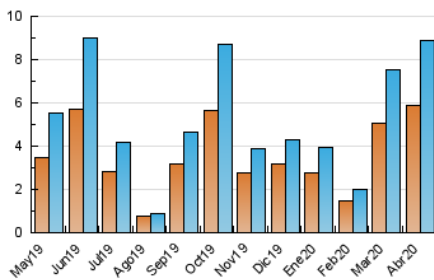

### 3. Por día del mes (Nacional e Internacional)

Día	N. únicos	Visitas	Páginas	Día	N. únicos	Visitas	Páginas	Día	N. únicos	Visitas	Páginas
1	167	184	321	11	98	107	177	21	2.140	2.542	3.663
2	94	103	160	12	152	161	193	22	683	755	1.160
3	102	109	157	13	160	178	251	23	244	288	400
4	78	80	122	14	335	362	458	24	263	283	414
5	152	158	237	15	131	138	195	25	178	198	323
6	70	75	125	16	52	56	100	26	69	75	121
7	717	769	1.087	17	121	153	211	27	92	100	154
8	913	979	1.335	18	64	73	104	28	96	107	167
9	272	294	412	19	56	61	103	29	58	65	117
10	120	125	194	20	106	118	209	30	165	179	223

4. Gráficas (Nacional e Internacional)

4.1 Por día de la semana (promedio)

N. únicos / Visitas (x 100)

Páginas (x 100)

4.2 Por franja horaria (promedio)

Visitas (x 1000)

Páginas (x 1000)

4.3 Por meses

N. únicos / Visitas (x 1000)

Páginas (x 1000)