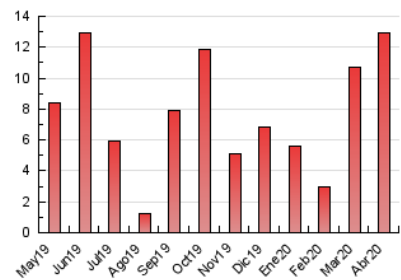

Páginas (x 1000)