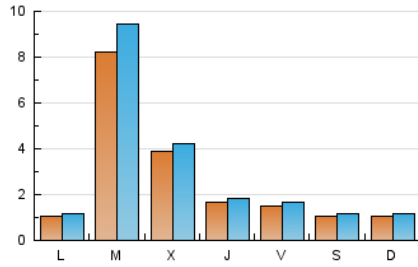

4. Gráficas (Nacional e Internacional)

4.1 Por día de la semana (promedio)

N. únicos / Visitas (x 100)