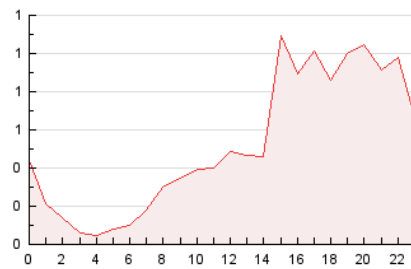

#### 3. Por día del mes (Nacional)

Día	N. únicos	Visitas	Páginas	Día	N. únicos	Visitas	Páginas	Día	N. únicos	Visitas	Páginas
1	161	178	315	11	91	100	170	21	2.115	2.515	3.634
2	86	95	152	12	150	159	191	22	660	732	1.134
3	97	104	152	13	151	169	242	23	233	276	386
4	68	70	112	14	322	349	445	24	255	275	406
5	99	105	184	15	124	131	188	25	173	193	318
6	65	70	120	16	50	54	98	26	64	70	116
7	714	766	1.084	17	114	146	204	27	88	95	149
8	893	958	1.314	18	55	64	95	28	94	105	165
9	249	271	389	19	49	54	96	29	54	61	113
10	110	115	184	20	102	114	205	30	161	174	218

4. Gráficas (Nacional)

4.1 Por día de la semana (promedio)

N. únicos / Visitas (x 100)

Páginas (x 100)

4.2 Por franja horaria (promedio)

Visitas (x 1000)

Páginas (x 1000)

4.3 Por meses

N. únicos / Visitas (x 1000)

Páginas (x 1000)