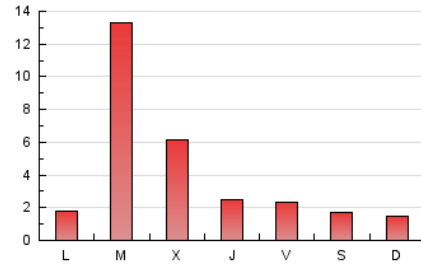

#### 2. Secciones (Nacional)

	PAGINAS	%
<b>HOME</b>	1.270	10.10 %
<b>RESTO</b>	11.309	89.90 %

#### 3. Por día del mes (Nacional)

Día	N. únicos	Visitas	Páginas	Día	N. únicos	Visitas	Páginas	Día	N. únicos	Visitas	Páginas
1	161	178	315	11	91	100	170	21	2.115	2.515	3.634
2	86	95	152	12	150	159	191	22	660	732	1.134
3	97	104	152	13	151	169	242	23	233	276	386
4	68	70	112	14	322	349	445	24	255	275	406
5	99	105	184	15	124	131	188	25	173	193	318
6	65	70	120	16	50	54	98	26	64	70	116
7	714	766	1.084	17	114	146	204	27	88	95	149
8	893	958	1.314	18	55	64	95	28	94	105	165
9	249	271	389	19	49	54	96	29	54	61	113
10	110	115	184	20	102	114	205	30	161	174	218

4. Gráficas (Nacional)

4.1 Por día de la semana (promedio)

N. únicos / Visitas (x 100)

Páginas (x 100)

4.2 Por franja horaria (promedio)

Visitas (x 1000)

Páginas (x 1000)

4.3 Por meses