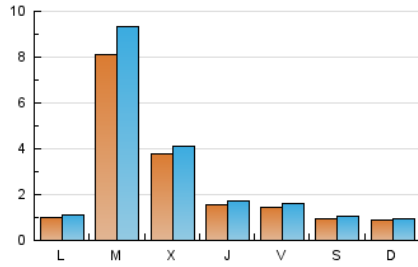

4. Gráficas (Nacional)

4.1 Por día de la semana (promedio)

N. únicos / Visitas (x 100)