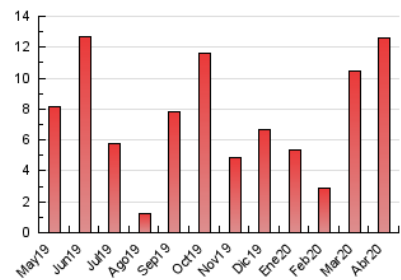

Páginas (x 1000)