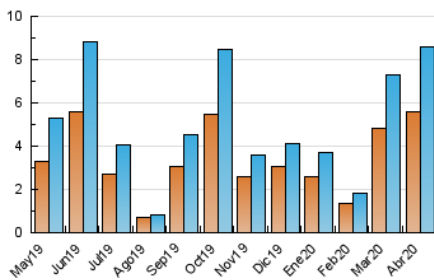

#### 3. Por día del mes (Nacional)

Día	N. únicos	Visitas	Páginas	Día	N. únicos	Visitas	Páginas	Día	N. únicos	Visitas	Páginas
1	161	178	315	11	91	100	170	21	2.115	2.515	3.634
2	86	95	152	12	150	159	191	22	660	732	1.134
3	97	104	152	13	151	169	242	23	233	276	386
4	68	70	112	14	322	349	445	24	255	275	406
5	99	105	184	15	124	131	188	25	173	193	318
6	65	70	120	16	50	54	98	26	64	70	116
7	714	766	1.084	17	114	146	204	27	88	95	149
8	893	958	1.314	18	55	64	95	28	94	105	165
9	249	271	389	19	49	54	96	29	54	61	113
10	110	115	184	20	102	114	205	30	161	174	218

4. Gráficas (Nacional)

4.1 Por día de la semana (promedio)

N. únicos / Visitas (x 100)

Páginas (x 100)

4.2 Por franja horaria (promedio)

Visitas (x 1000)

Páginas (x 1000)

4.3 Por meses

N. únicos / Visitas (x 1000)

Páginas (x 1000)