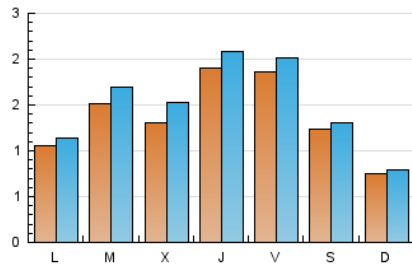

4. Gráficas (Nacional e Internacional)

4.1 Por día de la semana (promedio)

N. únicos / Visitas (x 100)