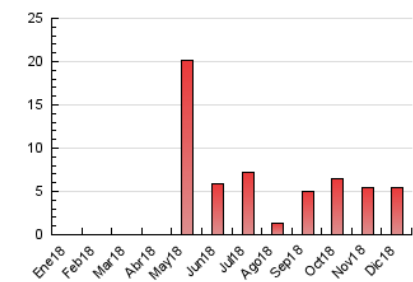

#### 3. Por día del mes (Nacional)

Día	N. únicos	Visitas	Páginas	Día	N. únicos	Visitas	Páginas	Día	N. únicos	Visitas	Páginas
1	129	140	178	11	59	68	105	21	140	159	255
2	102	111	136	12	63	81	118	22	102	117	143
3	147	159	206	13	44	53	78	23	57	58	84
4	111	134	201	14	64	74	107	24	83	88	104
5	185	227	348	15	35	35	51	25	263	291	342
6	99	103	133	16	41	42	60	26	144	155	185
7	75	80	103	17	43	47	76	27	415	446	614
8	56	56	80	18	58	72	99	28	373	400	494
9	46	49	56	19	79	94	118	29	184	188	247
10	78	92	146	20	140	170	263	30	114	120	140
								31	84	90	112

4. Gráficas (Nacional)

4.1 Por día de la semana (promedio)

N. únicos / Visitas (x 100)

Páginas (x 100)

4.2 Por franja horaria (promedio)

Visitas (x 1000)

Páginas (x 1000)

4.3 Por meses

N. únicos / Visitas (x 1000)

Páginas (x 1000)