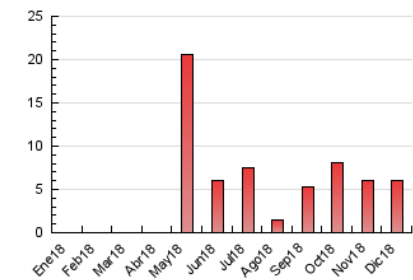

Páginas (x 1000)