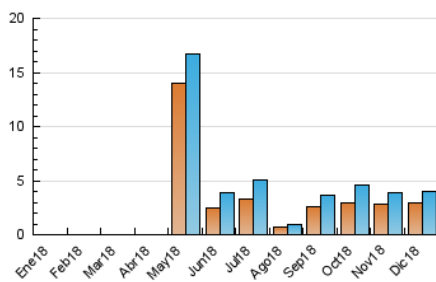

#### 3. Por día del mes (Nacional)

Día	N. únicos	Visitas	Páginas	Día	N. únicos	Visitas	Páginas	Día	N. únicos	Visitas	Páginas
1	129	140	178	11	59	68	105	21	140	159	255
2	102	111	136	12	63	81	118	22	102	117	143
3	147	159	206	13	44	53	78	23	57	58	84
4	111	134	201	14	64	74	107	24	83	88	104
5	185	227	348	15	35	35	51	25	263	291	342
6	99	103	133	16	41	42	60	26	144	155	185
7	75	80	103	17	43	47	76	27	415	446	614
8	56	56	80	18	58	72	99	28	373	400	494
9	46	49	56	19	79	94	118	29	184	188	247
10	78	92	146	20	140	170	263	30	114	120	140
								31	84	90	112

4. Gráficas (Nacional)

4.1 Por día de la semana (promedio)

N. únicos / Visitas (x 100)

Páginas (x 100)

4.2 Por franja horaria (promedio)

Visitas (x 1000)

Páginas (x 1000)

4.3 Por meses

N. únicos / Visitas (x 1000)

Páginas (x 1000)