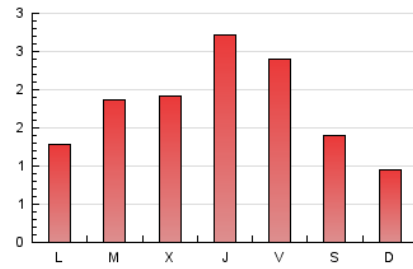

#### 3. Por día del mes (Nacional)

Día	N. únicos	Visitas	Páginas	Día	N. únicos	Visitas	Páginas	Día	N. únicos	Visitas	Páginas
1	129	140	178	11	59	68	105	21	140	159	255
2	102	111	136	12	63	81	118	22	102	117	143
3	147	159	206	13	44	53	78	23	57	58	84
4	111	134	201	14	64	74	107	24	83	88	104
5	185	227	348	15	35	35	51	25	263	291	342
6	99	103	133	16	41	42	60	26	144	155	185
7	75	80	103	17	43	47	76	27	415	446	614
8	56	56	80	18	58	72	99	28	373	400	494
9	46	49	56	19	79	94	118	29	184	188	247
10	78	92	146	20	140	170	263	30	114	120	140
								31	84	90	112

4. Gráficas (Nacional)

4.1 Por día de la semana (promedio)

N. únicos / Visitas (x 100)

Páginas (x 100)

4.2 Por franja horaria (promedio)

Visitas (x 1000)

Páginas (x 1000)

4.3 Por meses