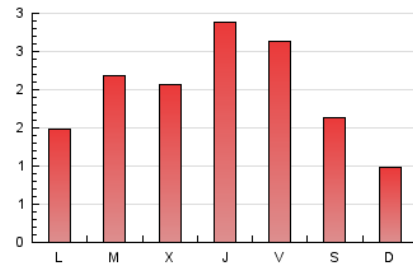

### 3. Por día del mes (Nacional e Internacional)

Día	N. únicos	Visitas	Páginas	Día	N. únicos	Visitas	Páginas	Día	N. únicos	Visitas	Páginas
1	181	192	230	11	81	90	129	21	166	185	281
2	104	113	138	12	80	98	135	22	109	124	150
3	202	215	264	13	58	68	93	23	60	61	87
4	165	188	263	14	102	112	145	24	86	91	107
5	203	245	366	15	65	65	81	25	268	296	347
6	113	118	152	16	47	48	68	26	152	164	195
7	86	91	114	17	47	51	80	27	441	472	640
8	74	74	98	18	91	105	132	28	390	418	513
9	50	53	60	19	89	104	132	29	191	195	254
10	104	118	175	20	147	177	270	30	116	122	143
								31	87	93	115

4. Gráficas (Nacional e Internacional)

4.1 Por día de la semana (promedio)

N. únicos / Visitas (x 100)

Páginas (x 100)

4.2 Por franja horaria (promedio)

Visitas (x 1000)

Páginas (x 1000)

4.3 Por meses