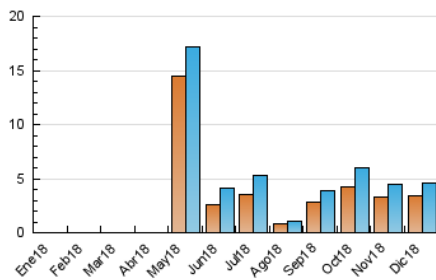

### 3. Por día del mes (Nacional e Internacional)

Día	N. únicos	Visitas	Páginas	Día	N. únicos	Visitas	Páginas	Día	N. únicos	Visitas	Páginas
1	181	192	230	11	81	90	129	21	166	185	281
2	104	113	138	12	80	98	135	22	109	124	150
3	202	215	264	13	58	68	93	23	60	61	87
4	165	188	263	14	102	112	145	24	86	91	107
5	203	245	366	15	65	65	81	25	268	296	347
6	113	118	152	16	47	48	68	26	152	164	195
7	86	91	114	17	47	51	80	27	441	472	640
8	74	74	98	18	91	105	132	28	390	418	513
9	50	53	60	19	89	104	132	29	191	195	254
10	104	118	175	20	147	177	270	30	116	122	143
								31	87	93	115

4. Gráficas (Nacional e Internacional)

4.1 Por día de la semana (promedio)

N. únicos / Visitas (x 100)

Páginas (x 100)

4.2 Por franja horaria (promedio)

Visitas (x 1000)

Páginas (x 1000)

4.3 Por meses

N. únicos / Visitas (x 1000)

Páginas (x 1000)