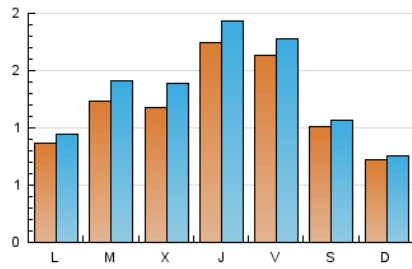

4. Gráficas (Nacional)

4.1 Por día de la semana (promedio)

N. únicos / Visitas (x 100)